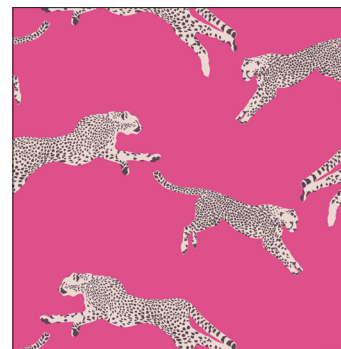

BUBBLEGUM
SC 0002 WP88449