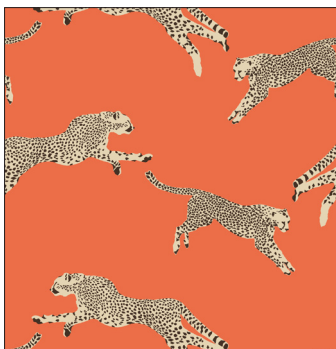

CLEMENTINE
SC 0002 WP88449