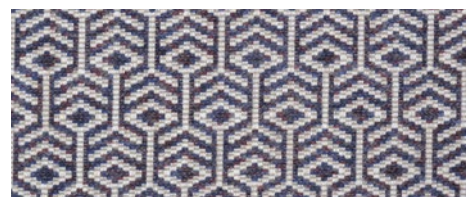

SILVERPOINT
P4 0001 2565

PEACOCK
P4 0002 2565

AXIAL

WIDTH:55" REPEAT V:2.75" H:1.75"

PEWTER
FO 0001 1417

BIRCH
FO 0002 1417

COPENHAGEN
FO 0003 1417

AUBERGINE
FO 0004 1417