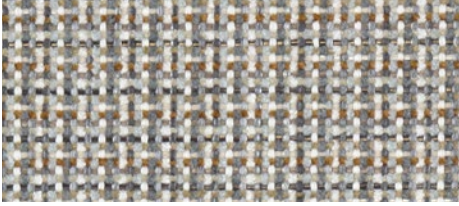

GRANITE GORGE

WIDTH:57" REPEAT V:18.25" H:14.25"

DRIFTWOOD
EA 0001 1647

LAVENDER AURA
EA 0002 1647

DELFT
EA 0004 1647

PEWTER
EA 0003 1647

PEACOCK
EA 0005 1647

GASPRA

WIDTH:54" REPEAT V:9.5" H:13.5"

MIST
VD 0001 HARR

GRIS
VD 0003 HARR

LILAC SMOKE
VD 0004 HARR

LATERITE

WIDTH:55" REPEAT V:0.5" H:0.5"

PEARLESCENCE

WIDTH:52" REPEAT V:15" H:16.75"

SANDCASTLE
EA 0001 1601

DRIFTWOOD
EA 0002 1601

PEACOCK
EA 0003 1601

COGNAC
EA 0004 1601

LAVENDER
AURA
EA 0005 1601

SILVER
EA 0006 1601

BLUE MIST
EA 0007 1601

DELFT
EA 0008 1601

LEAF
EA 0009 1601

PEARL
M1 0001 1017

TAUPE
M1 0002 1017

RIVER DELTA

WIDTH:57.75" REPEAT V:16" H:18.5"

SIENNA
JM 0004 1763

DUSK
JM 0001 1763

SILVERPOINT
JM 0002 1763