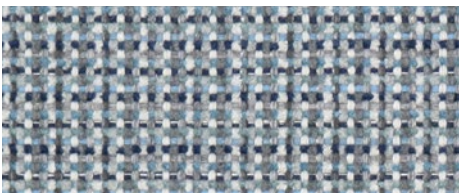

SANDCASTLE
EA 0001 1601

DRIFTWOOD
EA 0002 1601

PEACOCK
EA 0003 1601

COGNAC
EA 0004 1601

LAVENDER
AURA
EA 0005 1601

SILVER
EA 0006 1601

BLUE MIST
EA 0007 1601

DELFT
EA 0008 1601

LEAF
EA 0009 1601

PEARL
M1 0001 1017

TAUPE
M1 0002 1017

RIVER DELTA

WIDTH:57.75" REPEAT V:16" H:18.5"

SIENNA
JM 0004 1763

DUSK
JM 0001 1763

SILVERPOINT
JM 0002 1763