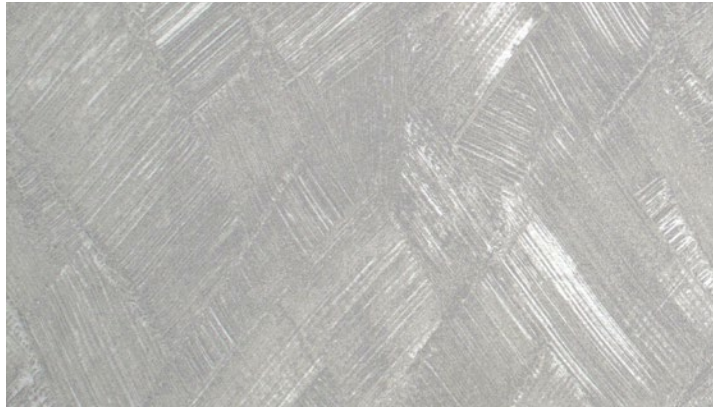

SILVER
GI 0002 1027