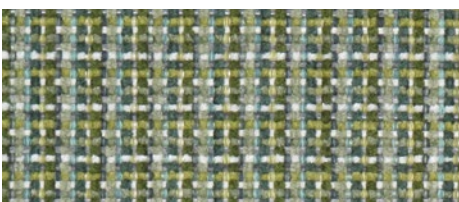

SANDCASTLE
EA 0001 1601

DRIFTWOOD
EA 0002 1601

PEACOCK
EA 0003 1601

COGNAC
EA 0004 1601

LAVENDER
AURA
EA 0005 1601

SILVER
EA 0006 1601

BLUE MIST
EA 0007 1601

DELFT
EA 0008 1601

LEAF
EA 0009 1601

PEARL
M1 0001 1017

TAUPE
M1 0002 1017

RIVER DELTA

WIDTH:57.75" REPEAT V:16" H:18.5"

SIENNA
JM 0004 1763

DUSK
JM 0001 1763

SILVERPOINT
JM 0002 1763