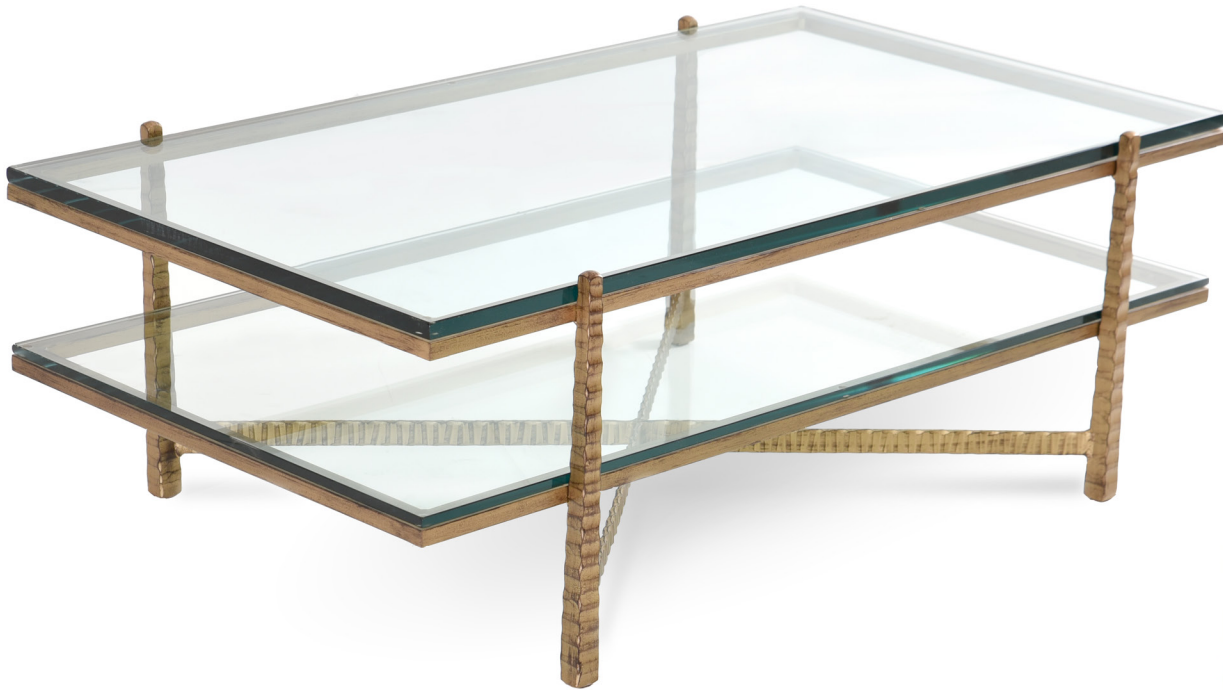

# STARK<sup>®</sup> FURNITURE / APPELL COCKTAIL TABLE

**DESIGN NAME** : APPELL COCKTAIL TABLE  
**COLLECTION** : Sherrill Canet Repousse Collection  
**DESIGN #** : FCF 0000 1058  
**PRODUCT TYPE** : Table  
**MATERIALS** : Metal/Glass  
**FINISHES** : Standard Metal Finishes Available  
**AS SHOWN** : Tuscan Gold Finish  
**DIMENSIONS** : 50 W x 30 D x 18 H  
**OPTIONS** : Custom Sizes Available  
**COUNTRY OF ORIGIN** : USA