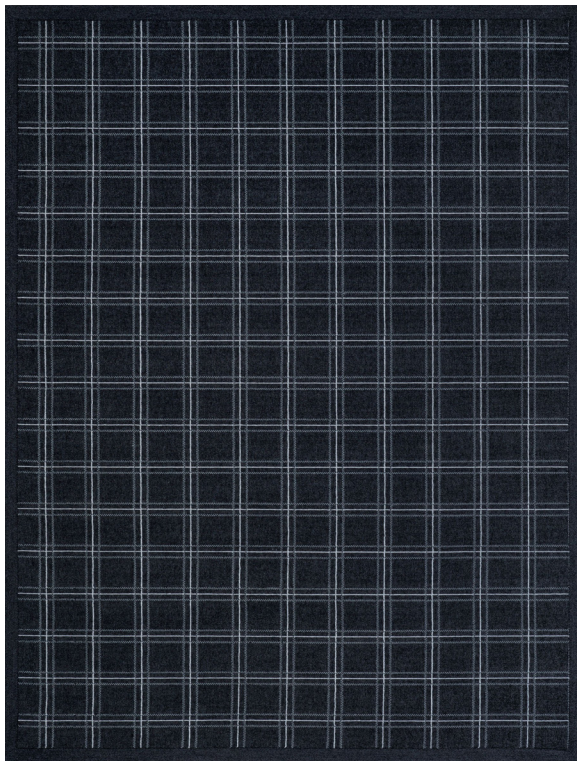

CHAD STARK
CEO STARK CARPET

SHOWN IN AUGUSTUS-IRON

IRWIN
SNOW

WILTON
13'2" WIDE
W: 7.82" X L: 7.47" REPEAT

KROFT
LACE

WILTON
13'2" WIDE
W: 5.8" X L: 6" REPEAT

KROFT
STORM

WILTON
13'2" WIDE
W: 5.8" X L: 6" REPEAT