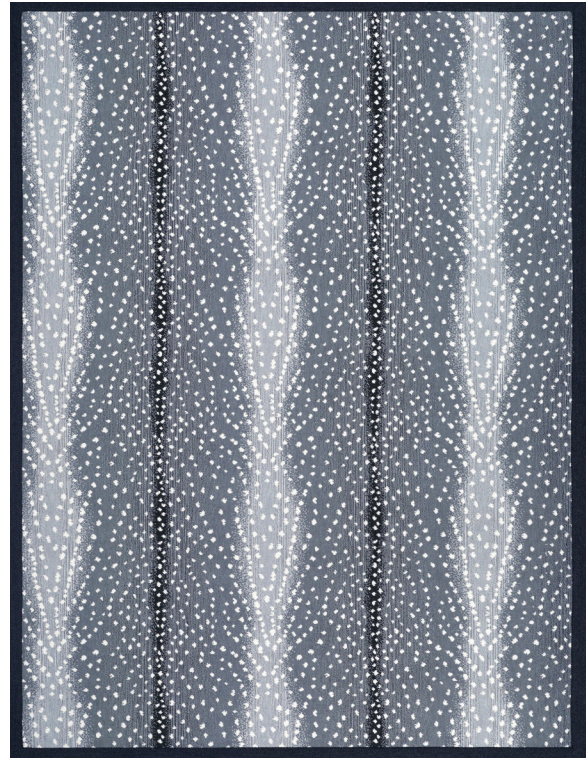

CAIRO
PEBBLE

WILTON
13'2" WIDE
W: 26.28" X L: 29.65" REPEAT