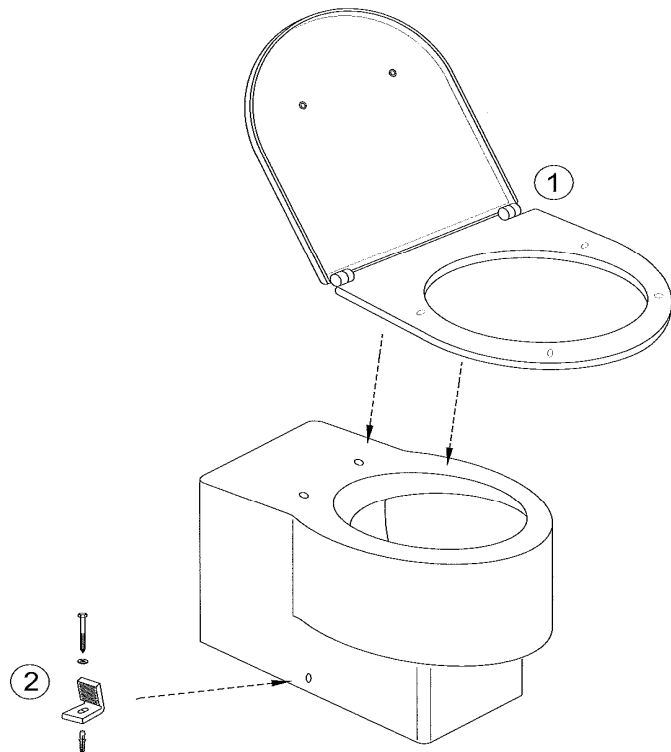

## FOMILIA VIRAGIO E4772

Désignations	Références	PPHT *
1 Abattant à descente progressive	6472K-00	150,70 €
2 Kit de fixations au sol	E3078-CP	17,60 €

\* PPHT : Prix Public indicatif HT 2014

Les pièces détachées sont à commander auprès de votre distributeur