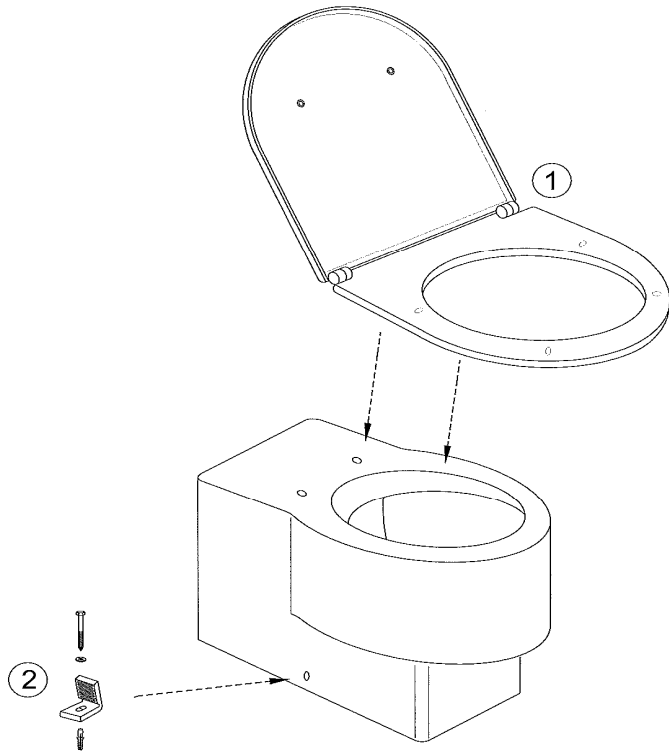

OVE E1584

Désignations	Références	PPHT *
1 Abattant à descente progressive	E70005-00	121,00 €
2 Kit de fixations au sol	E3078-CP	17,60 €

* PPHT : Prix Public indicatif HT 2014

Les pièces détachées sont à commander auprès de votre distributeur

Notre société ne pratique pas la vente en direct au public. Il appartient aux revendeurs de nos produits de déterminer librement leurs prix dans le respect de la réglementation en vigueur.

KOHLER France 330 339 144 RSC Bobigny- SAS au capital de 45 000 000 euros – Locataire-gérant de la société SANIJURA
Ce document n'est pas contractuel.