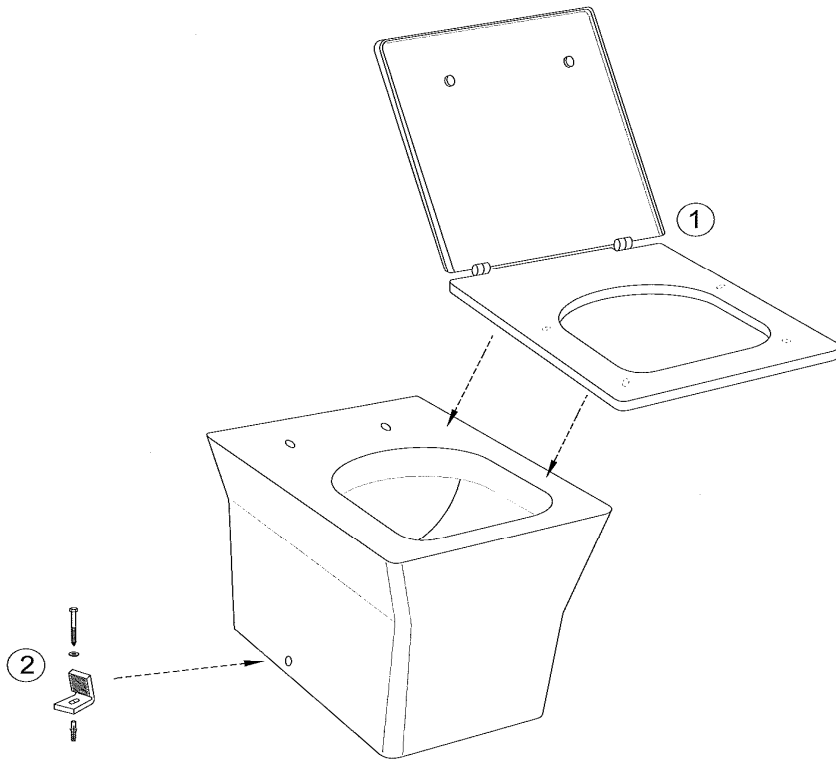

REVE E4813

Désignations	Références	PPHT *
1 Abattant à descente progressive, déclinable	72228-00	173,80 €
2 Kit de fixations au sol	E3078-CP	17,60 €

* PPHT : Prix Public indicatif HT 2014

Les pièces détachées sont à commander auprès de votre distributeur

Notre société ne pratique pas la vente en direct au public. Il appartient aux revendeurs de nos produits de déterminer librement leurs prix dans le respect de la réglementation en vigueur.

KOHLER France 330 339 144 RSC Bobigny- SAS au capital de 45 000 000 euros – Locataire-gérant de la société SANIURA
Ce document n'est pas contractuel.