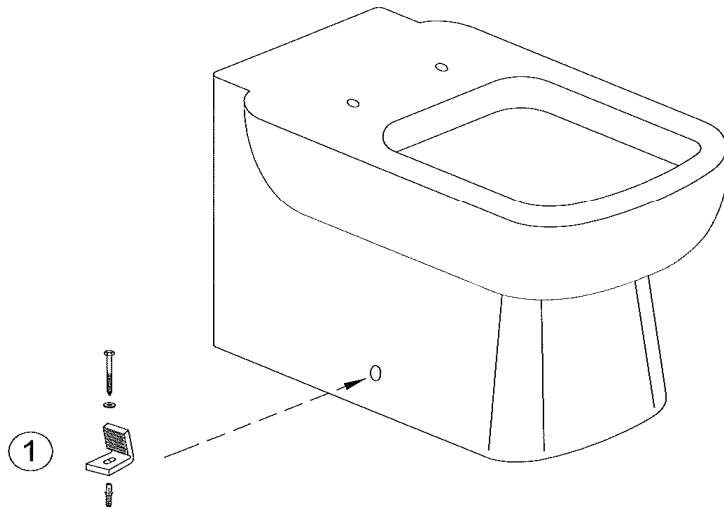

REPLAY E4776

Désignations	Références	PPHT *
1 Kit de fixations au sol	E3078-CP	17,60 €

* PPHT : Prix Public indicatif HT 2014
Les pièces détachées sont à commander auprès de votre distributeur

Notre société ne pratique pas la vente en direct au public. Il appartient aux revendeurs de nos produits de déterminer librement leurs prix dans le respect de la réglementation en vigueur.

KOHLER France 330 339 144 RSC Bobigny – SAS au capital de 45 000 000 euros – Locataire-gérant de la société SANIJURA
Ce document n'est pas contractuel.