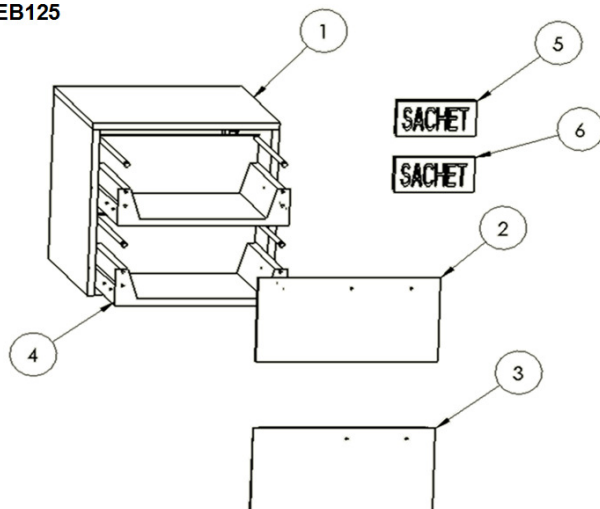

* PPHT : Prix Public indicatif HT 2013
 Les pièces détachées sont à commander auprès de votre distributeur

EB125

N°	Désignation	Dimensions en mm	Référence
1	Caisse long 400 bois noir	400 x 400 x 485	EPA600-NL
	Caisse long 400 zebrano		EPA600-F70
			EPA600-F43
	Caisse long 400 laquée		EPA600-442 EPA600-HU
2	Face tiroir haute sous table bois noir	390 x 193,5	EPA174-NL
	Face tiroir haute sous table zebrano	390 x 193,5	EPA174-F70
			EPA174-442
	Face tiroir haute sous table laquée	390 x 193,5	EPA174-F43 EPA174-HU
	Face tiroir haute sous table bois noir (à partir du 15/07/10)	390 x 195,5	EPA2219-NL
	Face tiroir haute sous table zebrano (à partir du 15/07/10)	390 x 195,5	EPA2219-F70
			EPA2219-442
	Face tiroir haute sous table laquée (à partir du 15/07/10)	390 x 195,5	EPA2219-F43 EPA2219-HU
3	Face tiroir basse sous table bois noir	390 x 193,5	EPA175-442
	Face tiroir basse sous table zebrano	390 x 193,5	EPA175-F43
	Face tiroir basse sous table laquée	390 x 193,5	EPA175-F5
	Face tiroir basse sous table bois noir (à partir du 15/07/10)	390 x 195,5	EPA2220-442
	Face tiroir basse sous table zebrano (à partir du 15/07/10)	390 x 195,5	EPA2220-F43
	Face tiroir basse sous table laquée (à partir du 15/07/10)	390 x 195,5	EPA2220-F70
4	Tiroir haut complet prof 350 haut 150 bois noir	390 x 193,5	EPA555-442
	Tiroir haut complet prof 350 haut 150 zebrano	390 x 193,5	EPA555-F43
	Tiroir haut complet prof 350 haut 150 laqué	390 x 193,5	EPA555-F5
	Tiroir haut complet prof 350 haut 150 bois noir (à partir du 15/07/10)	390 x 195,5	EPA2221-442
	Tiroir haut complet prof 350 haut 150 zebrano (à partir du 15/07/10)	390 x 195,5	EPA2221-F43
	Tiroir haut complet prof 350 haut 150 laqué (à partir du 15/07/10)	390 x 195,5	EPA2221-F70
5	Sachet cache vis		RPA863NF
	Sachet complet avec poignée		RPA2240NF
6	Sachet vis relieurs		RPA2241NF