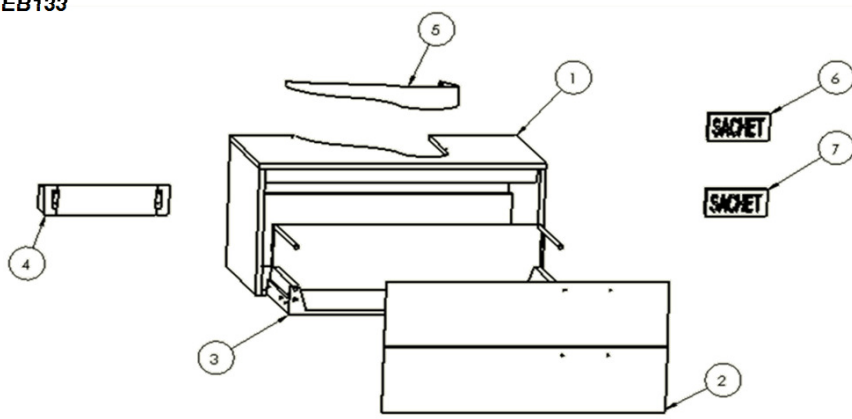

EB133

N°	Désignation	Dimensions en mm	Référence
1	Caisse long 800 bois noir	800 x 400 x 485	EPA2244-NL
	Caisse long 800 zebrano		EPA2244-F70
	Caisse long 800 laquée		EPA2244-442
			EPA2244-F43
2	Face tiroir haute sous table bois noir	790 x 390	EPA180-NL
	Face tiroir haute sous table zebrano		EPA180-F70
			EPA180-442
	Face tiroir haute sous table laquée		EPA180-F43
3	Face tiroir haute sous table bois noir (à partir du 15/07/10)	790 x 394	EPA180-HU
	Face tiroir haute sous table zebrano (à partir du 15/07/10)		EPA2238-NL
			EPA2238-F70
	Face tiroir haute sous table laquée (à partir du 15/07/10)		EPA2238-442
4	Tiroir complet prof 350 haut 200 bois noir	790 x 390	EPA2238-F43
	Tiroir complet prof 350 haut 200 zebrano		EPA2238-HU
			EPA554-NL
	Tiroir complet prof 350 haut 200 laqué		EPA554-F70
			EPA554-442
			EPA554-F43
			EPA554-HU
	Tiroir complet prof 350 haut 200 bois noir (à partir du 15/07/10)		EPA2239-NL
Tiroir complet prof 350 haut 200 zebrano (à partir du 15/07/10)	EPA2239-F70		
5	Tiroir complet prof 350 haut 200 laqué (à partir du 15/07/10)	EPA2239-442	
		EPA2239-F43	
		EPA2239-HU	
6	Sachet cache vis		RPA863NF
	Bac de rangement		RPA183NF
7	Lot de 2 clips pour bac de rangement		RPA184NF
	cache siphon lavabo de 800		RPA136NF
8	Sachet complet avec poignée		RPA2240NF
9	Sachet vis relieurs		RPA2241NF