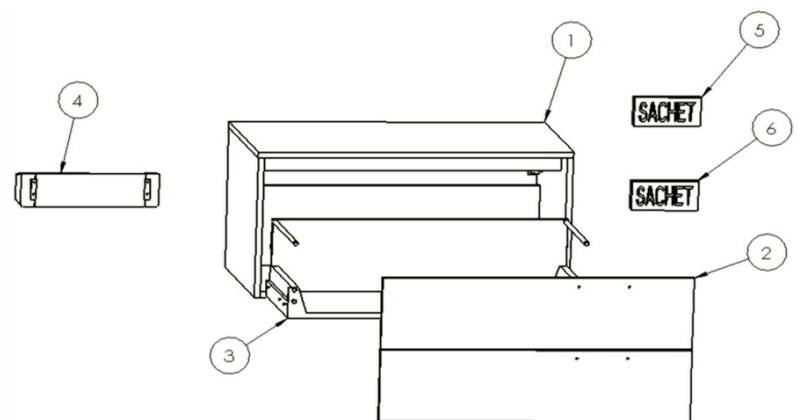

EB119

N°	Désignation	Dimensions en mm	Référence
1	Caisse long 800 bois noir	800 x 400 x 485	EPA2245-NL
	Caisse long 800 zebrano		EPA2245-F70
	Caisse long 800 laquée		EPA2245-442
			EPA2245-F43
			EPA2245-HU
2	Face tiroir haute sous table bois noir	790 x 390	EPA180-NL
	Face tiroir haute sous table zebrano		EPA180-F70
	Face tiroir haute sous table laquée		EPA180-442
			EPA180-F43
			EPA180-HU
	Face tiroir haute sous table bois noir (à partir du 15/07/10)		EPA2238-NL
	Face tiroir haute sous table zebrano (à partir du 15/07/10)		EPA2238-F70
Face tiroir haute sous table laquée (à partir du 15/07/10)	EPA2238-442		
	EPA2238-F43		
			EPA2238-HU
3	Tiroir complet prof 350 haut 200 bois noir	790 x 390	EPA554-NL
	Tiroir complet prof 350 haut 200 zebrano		EPA554-F70
	Tiroir complet prof 350 haut 200 laqué		EPA554-442
			EPA554-F43
			EPA554-HU
	Tiroir complet prof 350 haut 200 bois noir (à partir du 15/07/10)		EPA2239-NL
	Tiroir complet prof 350 haut 200 zebrano (à partir du 15/07/10)		EPA2239-F70
Tiroir complet prof 350 haut 200 laqué (à partir du 15/07/10)	EPA2239-442		
	EPA2239-F43		
			EPA2239-HU
	Sachet cache vis		RPA863NF
4	Bac de rangement		RPA183NF
	Lot de 2 clips pour bac de rangement		RPA184NF
5	Sachet complet avec poignée		RPA2240NF
6	Sachet vis relieurs		RPA2241NF