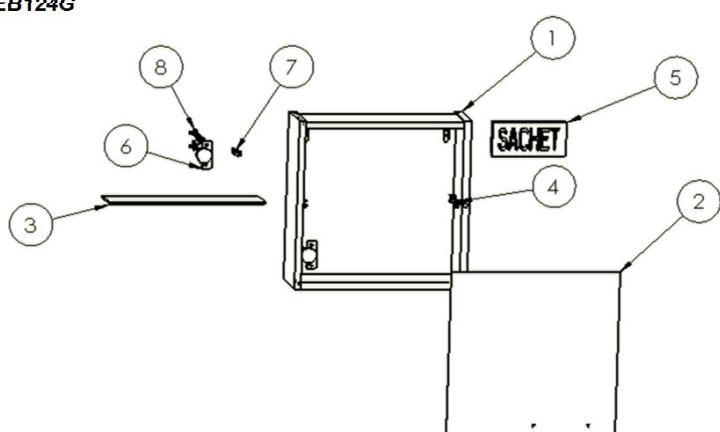

EB124G

N°	Désignation	Dimensions en mm	Référence
1	Caisse meuble haut bois noir charnières à gauche	400 x 400	EPA2217-NL
	Caisse meuble haut zebrano charnières à gauche	400 x 400	EPA2217-F70
	Caisse meuble haut laquée charnières à gauche	400 x 400	EPA2217-F43
			EPA2217-442
			EPA2217-HU
2	Porte gauche bois noir	390 x 390	EPA168-NL
	Porte gauche zebrano		EPA168-F70
	Porte gauche laquée		EPA169-F43
			EPA169-442
			EPA169-HU
3	Rayon verre		RPA173NF
4	4 taquets pince		RPA249NF
5	Sachet complet avec poignée		RPA172NF
6	Lot de 2 charnières		RPA380NF
7	Lot de 2 cache-vis		RPA117NF
8	Lot de 2 embases		RPA2224NF

* PPHT : Prix Public indicatif HT 2013

Les pièces détachées sont à commander auprès de votre distributeur

Notre société ne pratique pas la vente en direct au public. Il appartient aux revendeurs de nos produits de déterminer librement leurs prix dans le respect de la réglementation en vigueur.

KOHLER France 330 339 144 RSC Bobigny- SAS au capital de 45 000 000 euros – Locataire-gérant de la société SANIJURA
Ce document n'est pas contractuel.