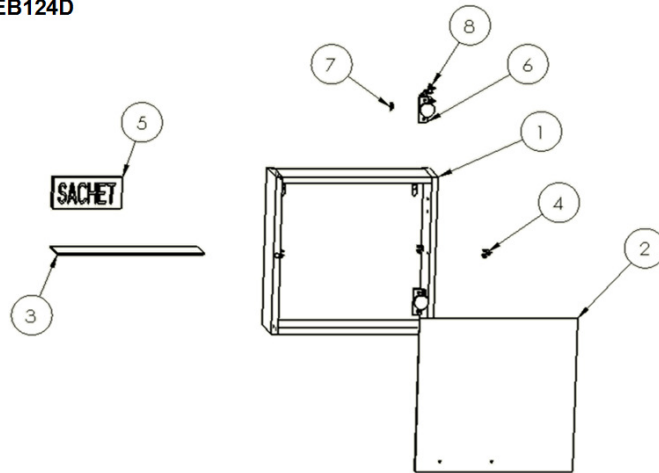

EB124D

N°	Désignation	Dimensions en mm	Référence
1	Caisse meuble haut bois noir charnières à droite	400 x 400	EPA2218-NL
	Caisse meuble haut zebrano charnières à droite		EPA2218-F70
	Caisse meuble haut laquée charnières à droite		EPA2218-F43 EPA2218-442 EPA2218-HU
2	Porte droite bois noir	390 x 390	EPA170-NL
	Porte droite zebrano		EPA170-F70
	Porte droite laquée		EPA171-F43 EPA171-442 EPA171-HU
3	Rayon verre		RPA173NF
4	4 taquets pince		RPA249NF
5	Sachet complet avec poignée		RPA172NF
6	Lot de 2 charnières		RPA380NF
7	Lot de 2 cache-vis		RPA117NF
8	Lot de 2 embases		RPA2224NF

* PPHT : Prix Public indicatif HT 2013
Les pièces détachées sont à commander auprès de votre distributeur