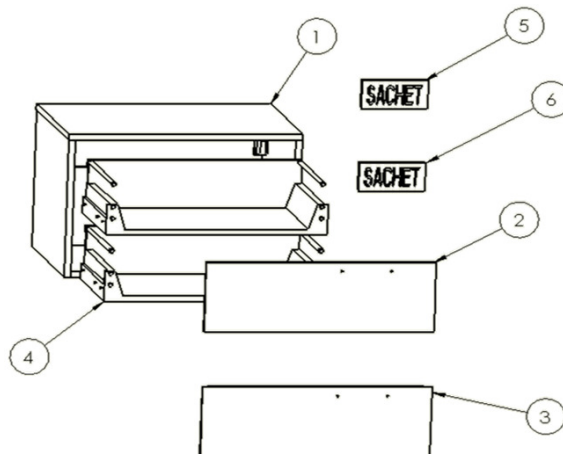

EB127

N°	Désignation	Dimensions en mm	Référence	
1	Caisse long 800 bois noir	800 x 400 x 485	EPA2231-NL	
	Caisse long 800 zebrano		EPA2231-F70	
	Caisse long 800 laquée		EPA2231-442 EPA2231-F43 EPA2231-HU	
2	Face tiroir haute sous table bois noir	790 x 193,5	EPA178-NL	
	Face tiroir haute sous table zebrano		EPA178-F70	
	Face tiroir haute sous table laquée		EPA178-442 EPA178-F43 EPA178-HU	
	Face tiroir haute sous table bois noir (à partir du 15/07/10)		EPA2232-NL	
	Face tiroir haute sous table zebrano (à partir du 15/07/10)		EPA2232-F70	
	Face tiroir haute sous table laquée (à partir du 15/07/10)		EPA2232-442 EPA2232-F43 EPA2232-HU	
3	Face tiroir basse sous table bois noir	790 x 193,5	EPA179-NL	
	Face tiroir basse sous table zebrano		EPA179-F70	
	Face tiroir basse sous table laquée		EPA179-442 EPA179-F43 EPA179-HU	
	Face tiroir basse sous table bois noir (à partir du 15/07/2010)		EPA2233-NL	
	Face tiroir basse sous table zebrano (à partir du 15/07/2010)		EPA2233-F70	
	Face tiroir basse sous table laquée (à partir du 15/07/2010)		EPA2233-442 EPA2233-F43 EPA2233-HU	
4	Tiroir haut complet prof 350 haut 150 bois noir	790 x 193,5	EPA559-NL	
	Tiroir haut complet prof 350 haut 150 zebrano		EPA559-F70	
	Tiroir haut complet prof 350 haut 150 laqué		EPA559-442 EPA559-F43 EPA559-HU	
	Tiroir haut complet prof 350 haut 150 bois noir (à partir du 15/07/10)		EPA2234-NL	
	Tiroir haut complet prof 350 haut 150 zebrano (à partir du 15/07/10)		EPA2234-F70	
	Tiroir haut complet prof 350 haut 150 laqué (à partir du 15/07/10)		EPA2234-442 EPA2234-F43 EPA2234-HU	
	Tiroir bas complet prof 350 haut 150 bois noir		EPA572-NL	
	Tiroir bas complet prof 350 haut 150 zebrano		EPA572-F70	
	Tiroir bas complet prof 350 haut 150 laqué		EPA572-442 EPA572-F43 EPA572-HU	
	Tiroir bas complet prof 350 haut 150 bois noir (à partir du 15/07/10)		EPA2236-NL	
	Tiroir bas complet prof 350 haut 150 zebrano (à partir du 15/07/10)		EPA2236-F70	
	Tiroir bas complet prof 350 haut 150 laqué (à partir du 15/07/10)		EPA2236-442 EPA2236-F43 EPA2236-HU	
	Sachet cache vis			RPA863NF
5	Sachet complet avec poignée		RPA2240NF	
6	Sachet vis relieurs		RPA2241NF