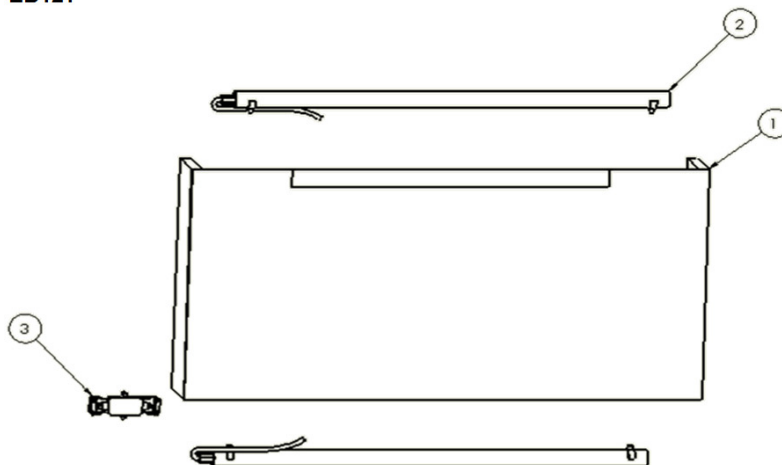

EB121

N°	Désignation	Dimensions en mm	Référence
1	Caisse de panneau miroir bois noir	1200 x 400	EPA2216-NL
	Caisse de panneau miroir zebbrano	1200 x 400	EPA2216-F70
	Caisse de panneau miroir laquée	1200 x 400	EPA2216-F43
			EPA2216-442
			EPA2216-HU
	Miroir assemblé 1200		RPA166NF
2	Applique pour Tube fluo Hercule 13W		RPA167NF
3	Boîtier de raccordement		RPA067NF

* PPHT : Prix Public indicatif HT 2013

Les pièces détachées sont à commander auprès de votre distributeur

Notre société ne pratique pas la vente en direct au public. Il appartient aux revendeurs de nos produits de déterminer librement leurs prix dans le respect de la réglementation en vigueur.

KOHLER France 330 339 144 RSC Bobigny- SAS au capital de 45 000 000 euros – Locataire-gérant de la société SANIJURA
Ce document n'est pas contractuel.