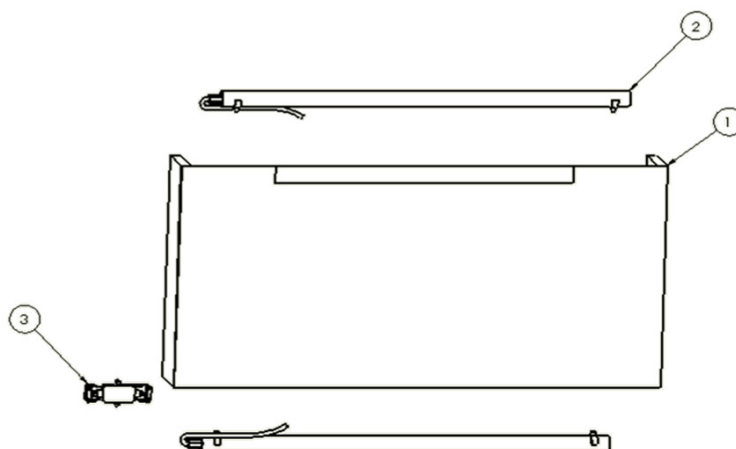

EB120

N°	Désignation	Dimensions en mm	Référence
1	Caisse de panneau miroir bois noir	800 x 400	EPA2215-NL
	Caisse de panneau miroir zebnano	800 x 400	EPA2215-F70
	Caisse de panneau miroir laquée	800 x 400	EPA2215-F43
			EPA2215-442
			EPA2215-NL
	Miroir assemblé 800		RPA165NF
2	Tube fluo Hercule 13W		RPA167NF
3	Boîtier de raccordement		RPA067NF