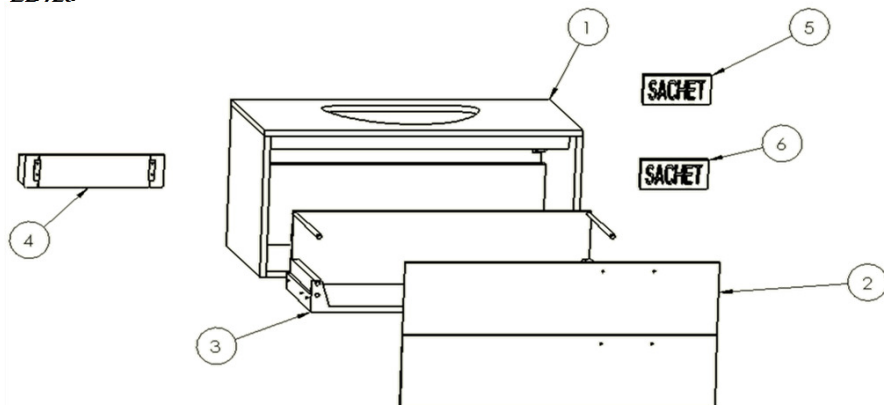

EB129

N°	Désignation	Dimensions en mm	Référence
1	Caisse long 800 bois noir	800 x 400 x 485	EPA2243-NL
	Caisse long 800 zebrano		EPA2243-F70
	Caisse long 800 laquée		EPA2243-442
			EPA2243-F43
2	Face tiroir haute sous table bois noir	790 x 390	EPA180-NL
	Face tiroir haute sous table zebrano		EPA180-F70
			EPA180-442
	Face tiroir haute sous table laquée		EPA180-F43
			EPA180-HU
	Face tiroir haute sous table bois noir (à partir du 15/07/10)		EPA2238-NL
	Face tiroir haute sous table zebrano (à partir du 15/07/10)		EPA2238-F70
3	Face tiroir haute sous table laquée (à partir du 15/07/10)	790 x 390	EPA2238-442
			EPA2238-F43
			EPA2238-HU
	Tiroir complet prof 350 haut 200 bois noir		EPA554-NL
	Tiroir complet prof 350 haut 200 zebrano		EPA554-F70
			EPA554-442
	Tiroir complet prof 350 haut 200 laqué		EPA554-F43
4		790 x 390	EPA554-HU
	Tiroir complet prof 350 haut 200 bois noir (à partir du 15/07/10)		EPA2239-NL
	Tiroir complet prof 350 haut 200 zebrano (à partir du 15/07/10)		EPA2239-F70
			EPA2239-442
	Tiroir complet prof 350 haut 200 laqué (à partir du 15/07/10)		EPA2239-F43
			EPA2239-HU
	Sachet cache vis		RPA863NF
4	Bac de rangement		RPA183NF
	Lot de 2 clips pour bac de rangement		RPA184NF
5	Sachet complet avec poignée		RPA2240NF
6	Sachet vis relieurs		RPA2241NF