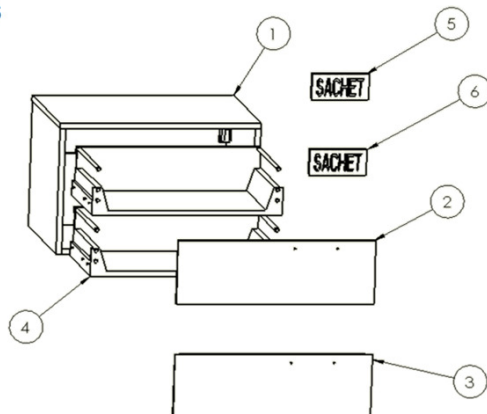

EB126

N°	Désignation	Dimensions en mm	Référence
1	Caisse long 600 bois noir	600 x 400 x 485	EPA2223-NL
	Caisse long 600 zebrano		EPA2223-F70
			EPA2223-442
	Caisse long 600 laquée		EPA2223-F43 EPA2223-FHU
2	Face tiroir haute sous table bois noir	590 x 193,5	EPA176-NL
	Face tiroir haute sous table zebrano		EPA176-F70
			EPA176-442
	Face tiroir haute sous table laquée		EPA176-F43
			EPA176-HU
	Face tiroir haute sous table bois noir (à partir du 15/07/10)		EPA2225-NL
	Face tiroir haute sous table zebrano (à partir du 15/07/10)		EPA2225-F70
	Face tiroir haute sous table laquée (à partir du 15/07/10)		EPA2225-442 EPA2225-F43 EPA2225-HU
3	Face tiroir basse sous table bois noir	590 x 193,5	EPA177-NL
	Face tiroir basse sous table zebrano		EPA177-F70
			EPA177-442
	Face tiroir basse sous table laquée		EPA177-F43
			EPA177-HU
	Face tiroir basse sous table bois noir (à partir du 15/07/10)		EPA2226-NL
	Face tiroir basse sous table zebrano (à partir du 15/07/10)		EPA2226-F70
			EPA2226-442
	Face tiroir basse sous table laquée (à partir du 15/07/10)		EPA2226-F43
			EPA2226-HU
	Tiroir bas complet prof 350 haut 150 bois noir		EPA558-NL
	Tiroir bas complet prof 350 haut 150 zebrano		EPA558-F70
	EPA558-442		
Tiroir bas complet prof 350 haut 150 laqué	EPA558-F43		
	EPA558-HU		
4	Tiroir bas complet prof 350 haut 150 bois noir (à partir du 15/07/10)	590 x 193,5	EPA2227-NL
	Tiroir bas complet prof 350 haut 150 zebrano (à partir du 15/07/10)		EPA2227-F70
			EPA2227-442
	Tiroir bas complet prof 350 haut 150 laqué (à partir du 15/07/10)		EPA2227-F43
			EPA2227-HU
	Tiroir haut complet prof 350 haut 150 bois noir		EPA557-NL
	Tiroir haut complet prof 350 haut 150 zebrano		EPA557-F70
			EPA557-442
	Tiroir haut complet prof 350 haut 150 laqué		EPA557-F43
			EPA557-HU
	Tiroir haut complet prof 350 haut 150 bois noir (à partir du 15/07/10)		EPA2229-NL
	Tiroir haut complet prof 350 haut 150 zebrano (à partir du 15/07/10)		EPA2229-F70
	EPA2229-442		
Tiroir haut complet prof 350 haut 150 laqué (à partir du 15/07/10)	EPA2229-F43		
	EPA2229-HU		
	Sachet cache vis		RPA863NF
5	Sachet complet avec poignée		RPA2240NF
6	Sachet vis relieurs		RPA2241NF