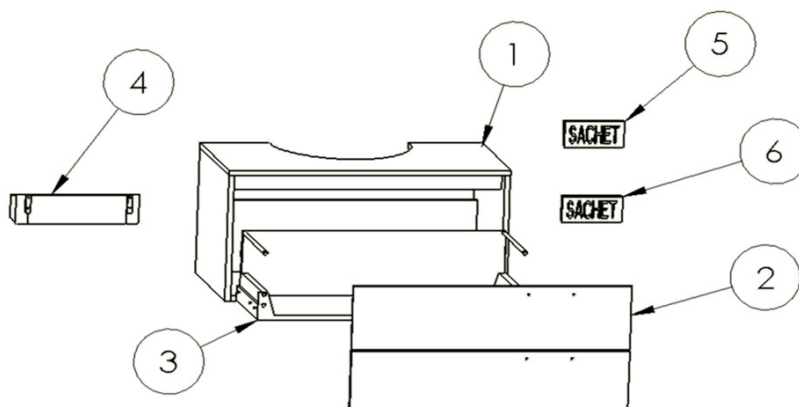

EB161

N°	Désignation	Dimensions en mm	Référence
1	Caisse long 800 bois noir	800 x 400 x 485	EPA214-NL
	Caisse long 800 zebrano		EPA214-F70
	Caisse long 800 laquée		EPA214-442
2	Face tiroir haute sous table bois noir	790 x 390	EPA180-NL
	Face tiroir haute sous table zebrano		EPA180-F70
			EPA180-442
	Face tiroir haute sous table laquée		EPA180-F43
			EPA180-HU
	Face tiroir haute sous table bois noir (à partir du 15/07/10)		EPA2238-NL
	Face tiroir haute sous table zebrano (à partir du 15/07/10)		EPA2238-F70
	EPA2238-442		
3	Face tiroir haute sous table laquée (à partir du 15/07/10)		EPA2238-F43
			EPA2238-HU
	Tiroir complet prof 350 haut 200 bois noir	790 x 390	EPA554-NL
	Tiroir complet prof 350 haut 200 zebrano		EPA554-F70
			EPA554-442
	Tiroir complet prof 350 haut 200 laqué		EPA554-F43
			EPA554-HU
Tiroir complet prof 350 haut 200 bois noir (à partir du 15/07/10)	EPA2239-NL		
Tiroir complet prof 350 haut 200 zebrano (à partir du 15/07/10)	EPA2239-F70		
	EPA2239-442		
	EPA2239-F43		
	EPA2239-HU		
	Sachet cache vis		RPA863NF
4	Bac de rangement		RPA183NF
	Lot de 2 clips pour bac de rangement		RPA184NF
5	Sachet complet avec poignée		RPA2240NF
6	Sachet vis relieurs		RPA2241NF