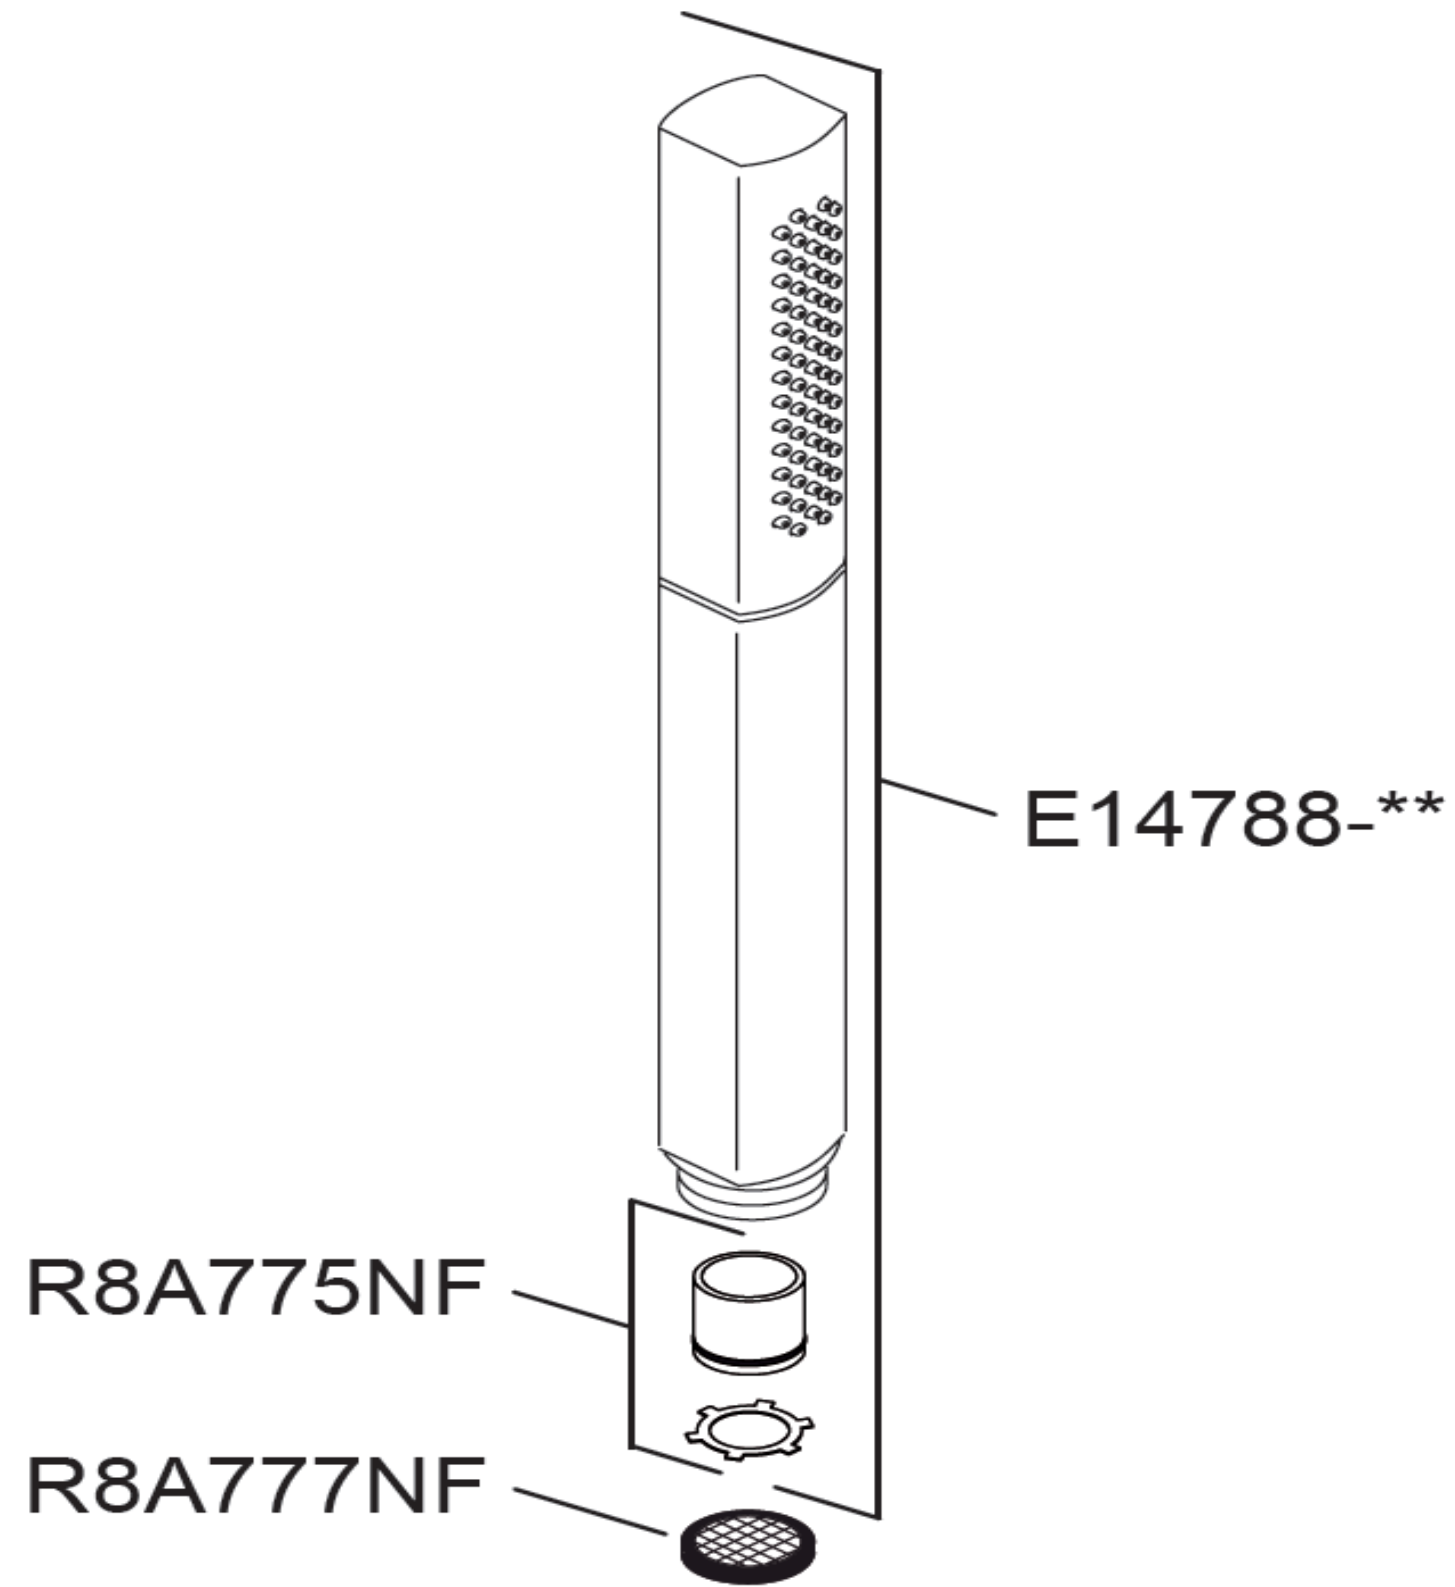

SHIFT SQUARE - E14788

Références
E14788-CP
E14788-CP
R8A775NF
R8A777NF

Notre société ne pratique pas la vente en direct au public. Il appartient aux revendeurs de nos produits de déterminer librement leurs prix dans le respect de la réglementation en vigueur.

KOHLER France 330 339 144 RSC Bobigny- SAS au capital de 45 000 000 euros – Locataire-gérant de la société SANIJURA
Ce document n'est pas contractuel.