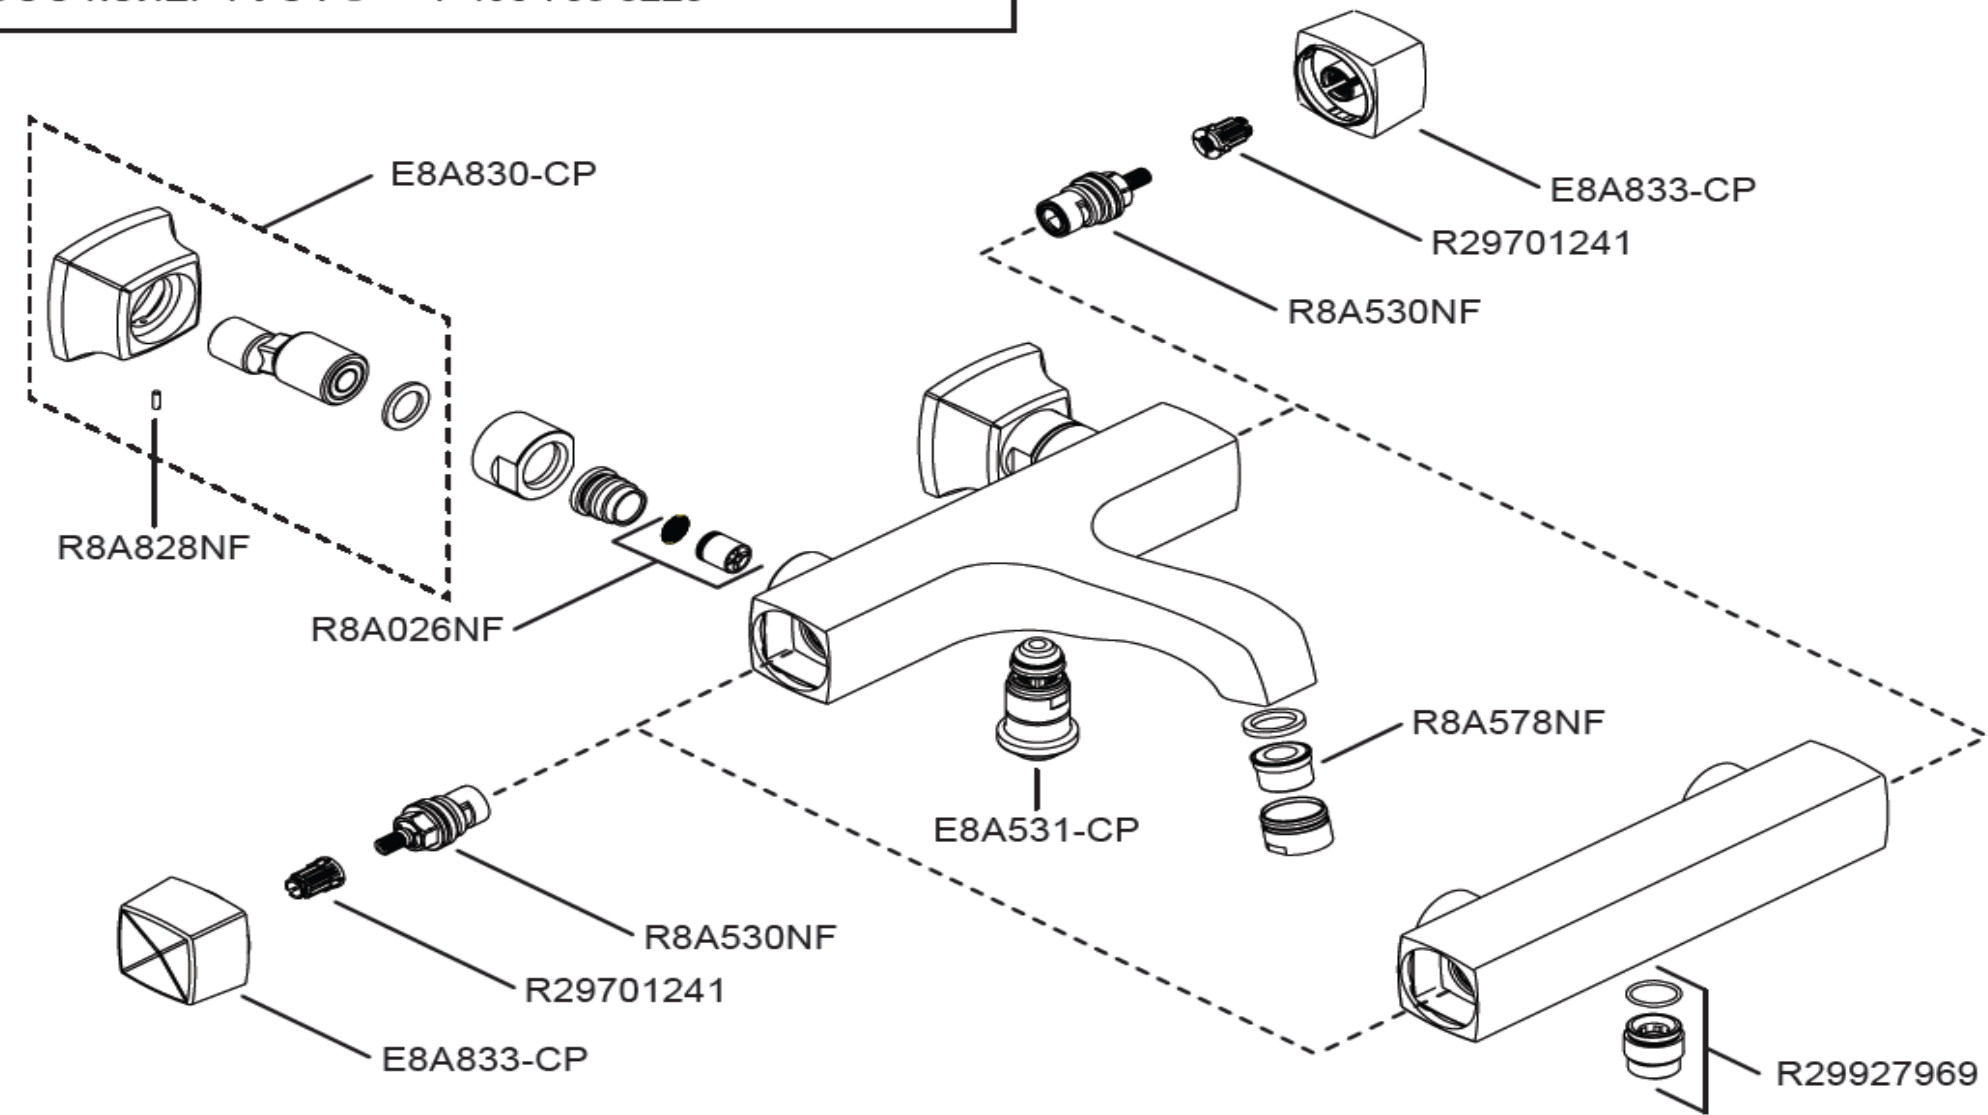

MARGAUX - E16297-9 - E16219-9

SERVICE ASSISTANCE CLIENTÈLE : ☎ 0810 307 000
SAT ESPAÑA Y PORTUGAL: ☎ 902 11 38 36
ООО КОЛЕР РУС : ☎ +7 495 783 5223

Notre société ne pratique pas la vente en direct au public. Il appartient aux revendeurs de nos produits de déterminer librement leurs prix dans le respect de la réglementation en vigueur.

KOHLER France 330 339 144 RSC Bobigny- SAS au capital de 45 000 000 euros – Locataire-gérant de la société SANIJURA
Ce document n'est pas contractuel.