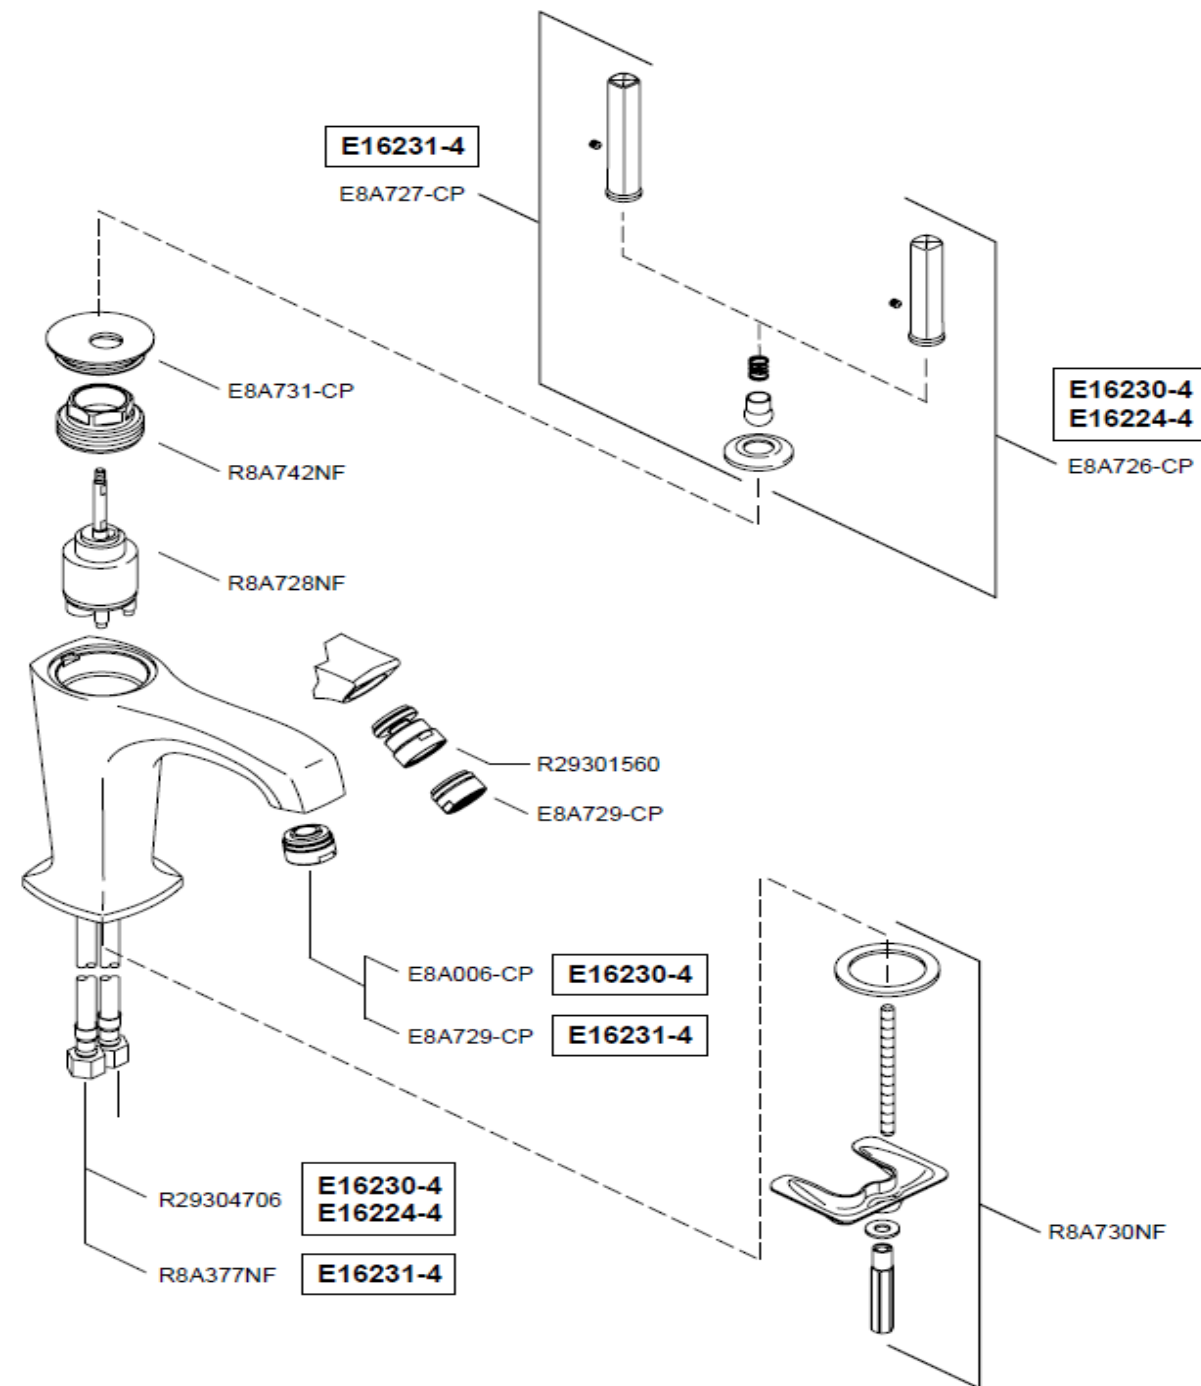

KOHLER France 330 339 144 RSC Bobigny- SAS au capital de 45 000 000 euros – Locataire-gérant de la société SANIJURA
Ce document n'est pas contractuel.

MARGAUX - E16230-4 - E16231-4 - E16224-4

Notre société ne pratique pas la vente en direct au public. Il appartient aux revendeurs de nos produits de déterminer librement leurs prix dans le respect de la réglementation en vigueur.