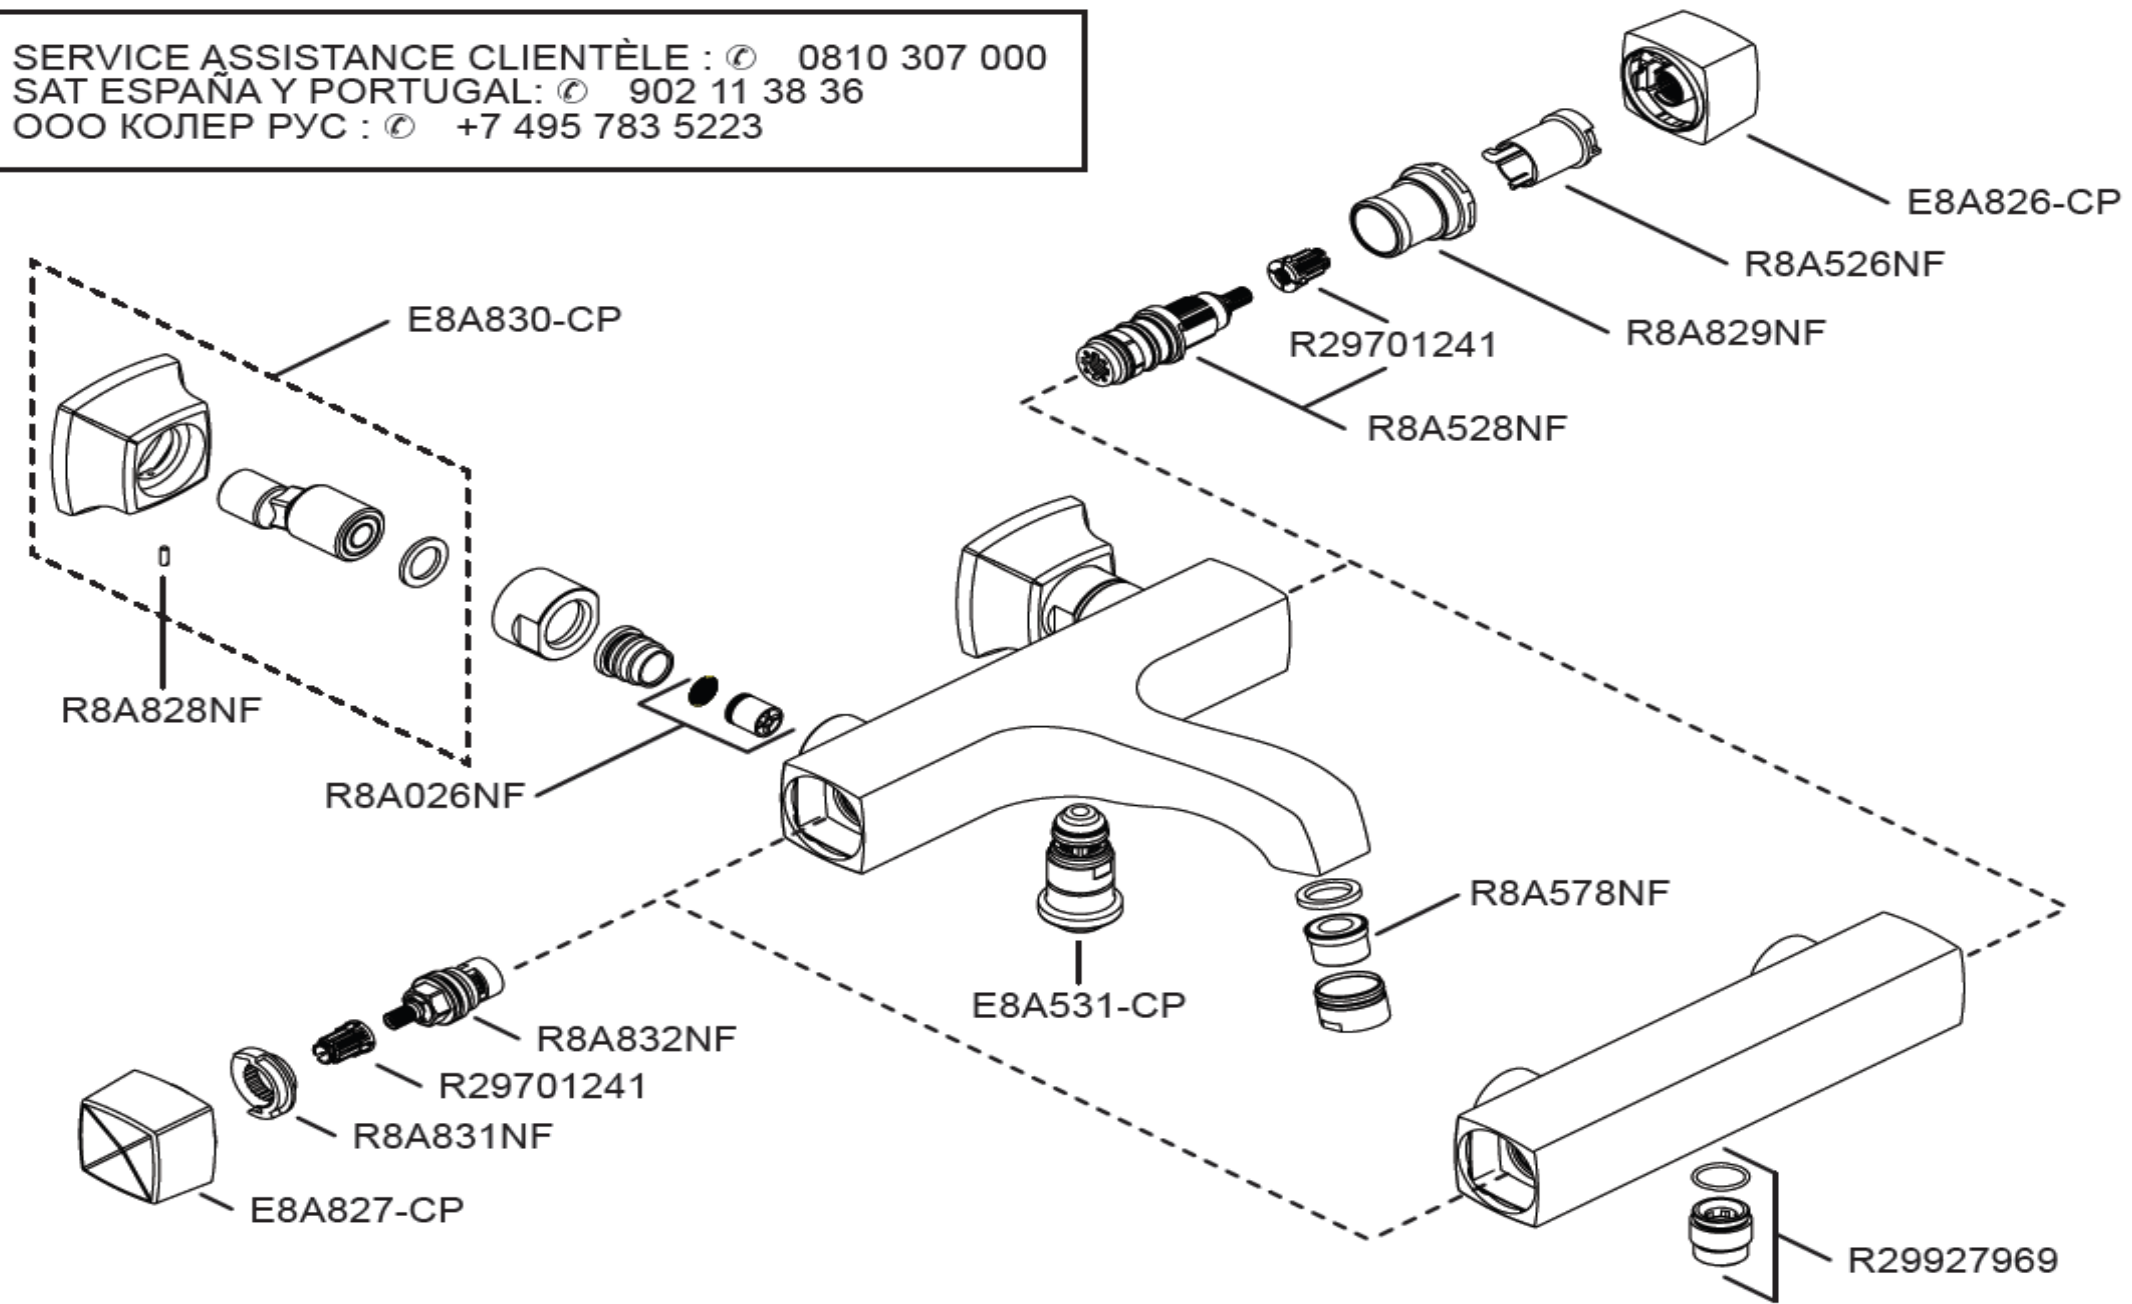

MARGAUX - E16218-9 - E16215-9

SERVICE ASSISTANCE CLIENTÈLE : ☎ 0810 307 000
SAT ESPAÑA Y PORTUGAL: ☎ 902 11 38 36
ООО КОЛЕР РУС : ☎ +7 495 783 5223

Notre société ne pratique pas la vente en direct au public. Il appartient aux revendeurs de nos produits de déterminer librement leurs prix dans le respect de la réglementation en vigueur.

KOHLER France 330 339 144 RSC Bobigny- SAS au capital de 45 000 000 euros – Locataire-gérant de la société SANIJURA
Ce document n'est pas contractuel.