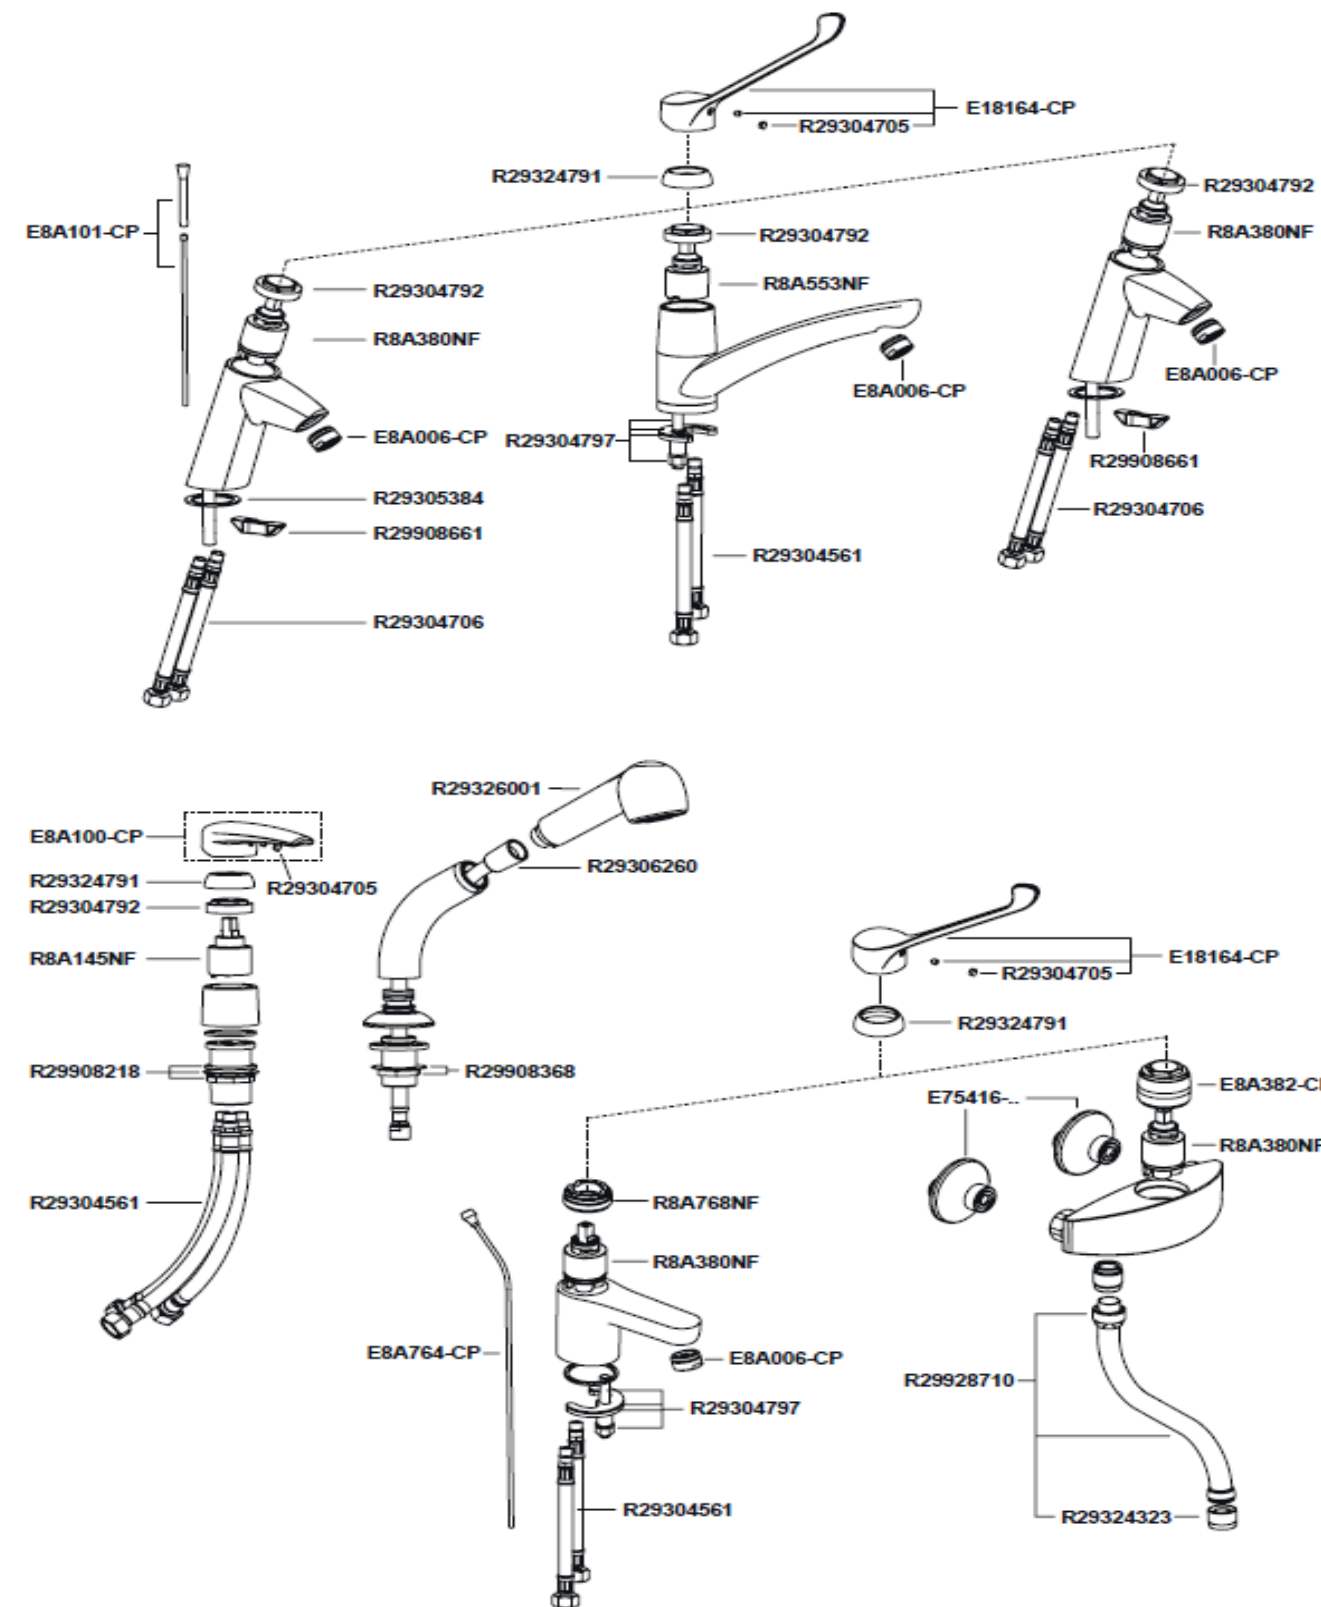

EASY - E16024-4 - E18161 - E18163 - E18160 - E12873 - E18162 - E16024-4ND

Notre société ne pratique pas la vente en direct au public. Il appartient aux revendeurs de nos produits de déterminer librement leurs prix dans le respect de la réglementation en vigueur.

KOHLER France 330 339 144 RSC Bobigny- SAS au capital de 45 000 000 euros – Locataire-gérant de la société SANIJURA
Ce document n'est pas contractuel.