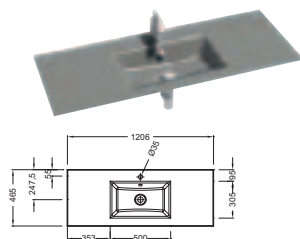

VOX - Poignée au choix

L 140 cm

L 120 cm

L 100 cm

L 80 cm

POUR LES MIROIRS & ARMOIRES DE TOILETTE AVEC RANGEMENT VOIR PAGES 218 à 221

CÉRAMIQUE

VERRE