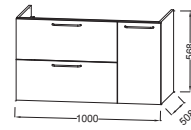

Meuble et plan-vasque 120 cm
2 tiroirs juxtaposés en haut et 1 grand tiroir en bas, à fermeture progressive.
EB2545 + EXAT112-Z
À partir de 1598 € TTC
dont 2,50 € d'éco-participation

L 100 cm

Meuble et plan-vasque 100 cm
2 tiroirs superposés à fermeture progressive et 1 porte
EB2544 + EXAU112-Z
À partir de 1286 € TTC
dont 2,50 € d'éco-participation