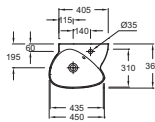

Lave-mains

Lave-mains
45 x 36 cm
EGK112
243 € TTC