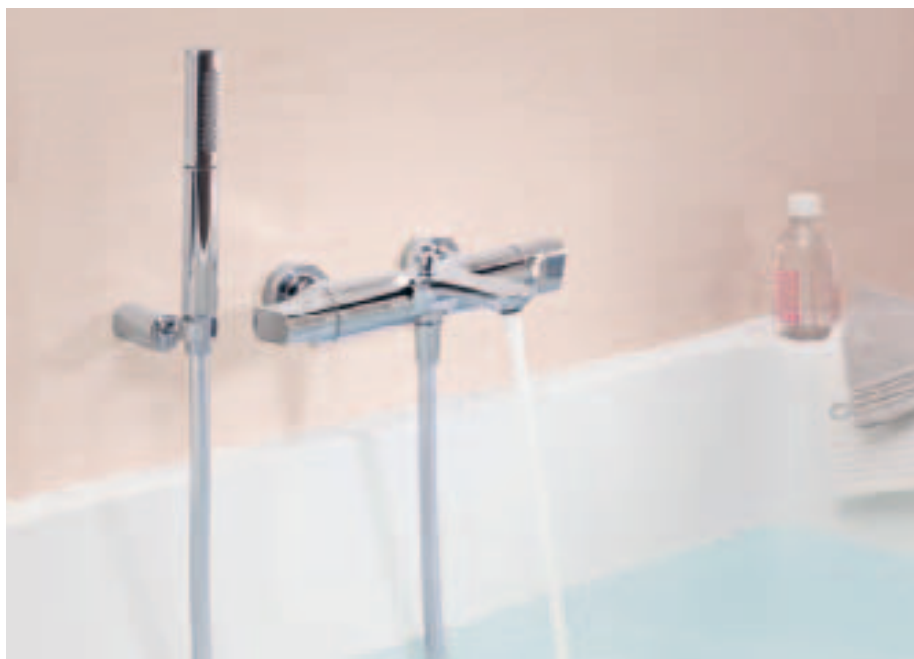

ALÉO // AVEC UN BEC TUBE FIN ET RACÉ,
CE ROBINET EST UN OBJET DE DESIGN
MODERNE. SOUCIEUX D'ÉCONOMIE
ÉNERGÉTIQUE, SON DÉBIT LIMITÉ
À 8L/MINUTE.

CÜFF

De proportion juste et équilibrée, la collection Cüff se distingue par l'harmonie de son design cylindrique adapté au plus large éventail de styles de salles de bains.