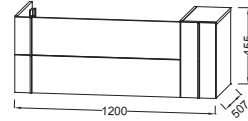

Meuble 120 cm et plan-vasque 100 cm
2 tiroirs à fermeture progressive de 100 cm,
1 tiroir rack de 20 cm et 1 plateau latéral de
20 cm
Piètement noir
EB3034 + EXAQ112-Z + CEB3051
À partir de 2 384 € TTC
dont 3 € d'éco-participation