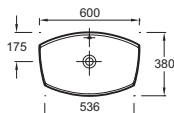

Leaf
Vasque à poser en céramique
60 x 38 cm
E1186
497 € TTC