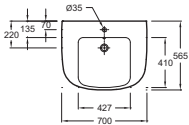

Lavabos

Lavabo (conforme au règlement PMR)
70 x 56,5 cm
E4495 - **231 € TTC**