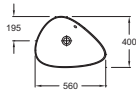

Vasque à poser - Finition Gris Orange
56 x 40 cm
EVI002-MG2
À partir de 533 € TTC