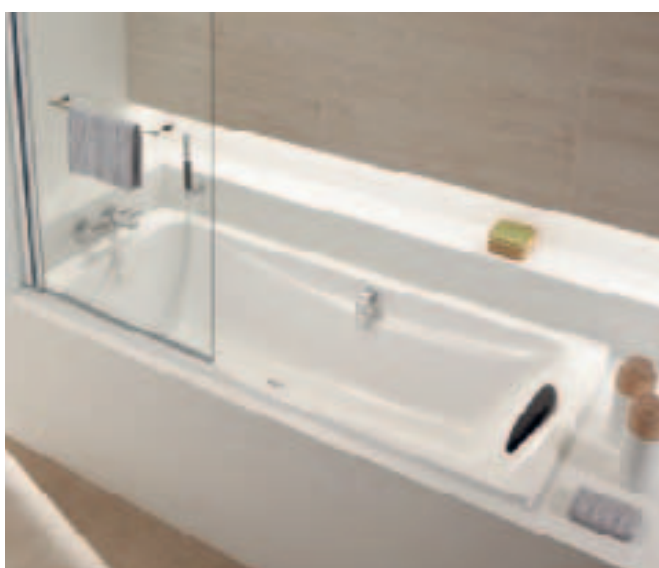

LE FLIGHT

UN MATÉRIAU UNIQUE QUI ALLIE LA GRANDE ROBUSTESSE DU BÉTON ET LA FINITION BRILLANTE ET LISSE DE L'ACRYLIQUE. SA SURFACE FACILE D'ENTRETIEN EST TRAITÉE AUX IONS D'ARGENT, BIOCOTE, QUI DÉTRUISENT, SANS PRODUIT CHIMIQUE, 99.9% DES BACTÉRIES AU BOUT DE 24 HEURES.

ODÉON UP // FORMES ERGONOMIQUES, COUSSIN ET POIGNÉES.