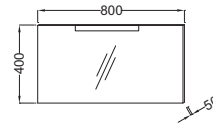

L 120 cm

Miroir avec anti-buée
L 120 cm
EB2008
868 € TTC

L 80 cm

Miroir avec anti-buée
L 80 cm
EB2007
749 € TTC

Plan-vasque avec carter métallique
120 x 52 cm
E1292 + E75627
1404 € TTC

Meuble L 120 cm et plan-vasque L 120 cm
1 tiroir à fermeture progressive
et 1 tiroir à l'anglaise
Plan-vasque excentré
EB2001 + E1292
À partir de 3858 € TTC
dont 2 € d'éco-participation