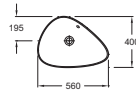

Vasque à poser - Finition Cachemire
56 x 40 cm
EVI002-MK4
À partir de 533 € TTC

L 145 cm

L 120 cm

L 100 cm

L 80 cm