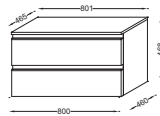

Commode
80 cm
2 tiroirs à fermeture progressive
Avec poignée intégrée
EB2061-RA
À partir de 918 € TTC
dont 1,50 € d'eco-participation