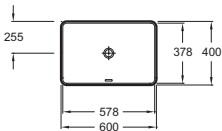

Vasque à poser 60 x 40 cm
Trou de trop-plein à l'avant
EVF102 - sans plage de robinetterie
À partir de 367 € TTC