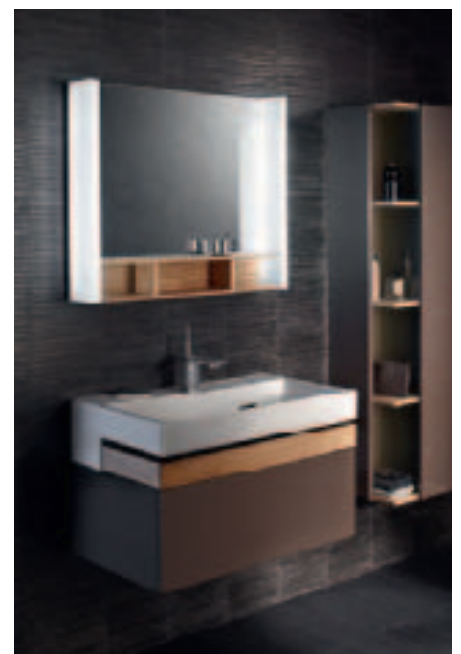

*Architecture unique en « L » du plan-vasque pour
un ensemble graphique et fonctionnel. Installation
des plans-vasques en version autoportante,
avec meuble ou avec plateau.*