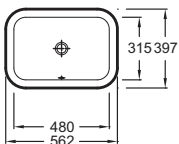

Vasque à encastrer
56,2 x 39,7 cm – dimensions hors tout
48 x 31,5 cm – dimensions intérieures
Trou de trop-plein à l'avant
EYG102 – vasques à encastrer par-dessous
EYH102 – vasques à encastrer par-dessus
À partir de 268 € TTC

Vasque à encastrer
44,2 x 36,2 cm – dimensions hors tout
36 x 28 cm – dimensions intérieures
Trou de trop-plein à l'avant
EYI102 – vasques à encastrer par-dessous
EYJ102 – vasques à encastrer par-dessus
À partir de 223 € TTC

Vasque à encastrer
Ø 48,2 cm – dimensions hors tout
Ø 40 cm – dimensions intérieures
Trou de trop-plein à l'avant
EYK102 – vasques à encastrer par-dessous
EYL102 – vasques à encastrer par-dessus
À partir de 242 € TTC

Vasque à encastrer
Ø 43,2 cm – dimensions hors tout
Ø 35 cm – dimensions intérieures
Trou de trop-plein à l'avant
EYM102 – vasques à encastrer par-dessous
EYN102 – vasques à encastrer par-dessus
À partir de 230 € TTC