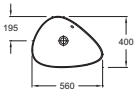

NOUVELLE VAGUE

Vasque à poser - Finition Blanc
56 x 40 cm
EVI102-00
À partir de 388 € TTC