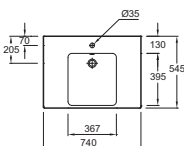

Plan-vasque (conforme à la réglementation PMR)
74 x 54,5 cm
E4494 - **377 € TTC**