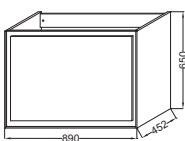

EVP112 - 576 € TTC

Vasque à poser

65 cm

Percée 1 trou, meulée

EVO112 cuve à droite - 425 € TTC

EVN112 cuve à gauche - 425 € TTC

Meuble et plan-vasque

L89 x P45,2 x H65 cm