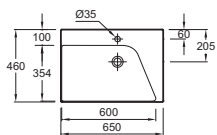

Rythmic Pure®
Vasque à poser
65 x 46 cm
EVO112 avec cuve à droite
EVN112 avec cuve à gauche
425 € TTC