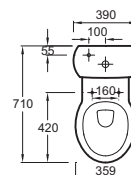

Cuvette au sol sortie vario surélevée avec réservoir 3/6 L et abattant standard
Hauteur 45 cm
Conforme aux réglementations PMR
71 x 35,9 cm
19967W + E1558 + E6501
815 € TTC
Existe également avec abattant à descente progressive E70005