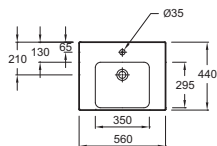

Vasque à encastrer

Vasque à encastrer par-dessus 56 x 44 cm
E4756 - **212 € TTC**

Les options pour plan-vasque et lavabo : colonne et cache-siphon

LES PRIX MENTIONNÉS SONT INDICATIFS, ILS SONT FOURNIS POUR L'ENSEMBLE PRÉSENTÉ ET S'ENTENDENT HORS ROBINETTERIE