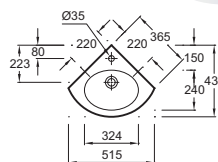

Lave-mains d'angle
36 x 36 cm
E1566
175 € TTC

WC et Bidets