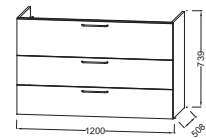

Meuble et plan-vasque 140 cm
6 tiroirs à fermeture progressive
EB2536 + EXAS112-Z
À partir de 2752 € TTC
dont 4,50 € d'éco-participation

Meuble et plan-vasque 120 cm
3 tiroirs à fermeture progressive
EB2535 + EB2565
À partir de 2750 € TTC
dont 2,50 € d'éco-participation

Meuble et plan-vasque 100 cm
3 tiroirs à fermeture progressive
EB2534 + EXAU112-Z
À partir de 1598 € TTC
dont 2,50 € d'éco-participation

Meuble et plan-vasque 80 cm
3 tiroirs à fermeture progressive
EB2532 + EXAW112-Z
À partir de 1478 € TTC
dont 2,50 € d'éco-participation