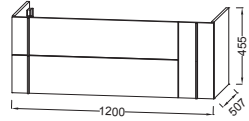

L 100 cm

Plan-vasque
101 x 51 cm
EXAQ112-Z
À partir de 533 € TTC

Plan-vasque en verre
101 x 51 cm
EB3021 - **1 153 € TTC**
dont 1 € d'éco-participation

Meuble 145 cm et plan-vasque 120 cm
2 tiroirs à fermeture progressive de 120 cm,
1 porte de 25 cm et 1 plateau latéral de 25 cm
Piètement noir
EB3038 + EXAP112-Z + CEB3052
À partir de 2 583 € TTC
dont 3 € d'éco-participation