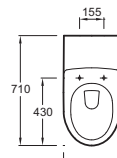

Cuvette suspendue longue Odéon ^{NF}

3/6 L, avec abattant standard

Conforme aux réglementations PMR

71 x 36 cm

E1195 + E4750

428 € TTC