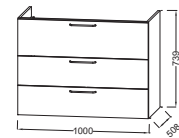

Meuble et plan-vasque 140 cm
6 tiroirs à fermeture progressive
EB2536 + EXAS112-Z
À partir de 2752 € TTC
dont 4,50 € d'éco-participation

Meuble et plan-vasque 120 cm
3 tiroirs à fermeture progressive
EB2535 + EB2565
À partir de 2750 € TTC
dont 2,50 € d'éco-participation

Meuble et plan-vasque 100 cm
3 tiroirs à fermeture progressive
EB2534 + EXAU112-Z
À partir de 1598 € TTC
dont 2,50 € d'éco-participation

Meuble et plan-vasque 80 cm
3 tiroirs à fermeture progressive
EB2532 + EXAW112-Z
À partir de 1478 € TTC
dont 2,50 € d'éco-participation