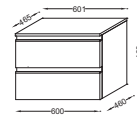

Commode
60 cm
2 tiroirs à fermeture progressive
Avec poignée intégrée
EB2060-RA
À partir de 735 € TTC
dont 1,70 € d'eco-participation

Cuvettes et bidet