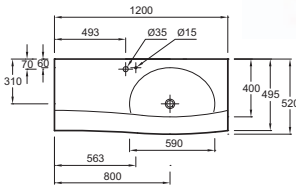

L 120 cm

Miroir avec anti-buée
L 120 cm
EB2008
868 € TTC

L 80 cm

Miroir avec anti-buée
L 80 cm
EB2007
749 € TTC

Plan-vasque avec carter métallique
120 x 52 cm
E1292 + E75627
1404 € TTC

Meuble L 120 cm et plan-vasque L 120 cm
1 tiroir à fermeture progressive
et 1 tiroir à l'anglaise
Plan-vasque excentré
EB2001 + E1292
À partir de 3858 € TTC
dont 2 € d'éco-participation