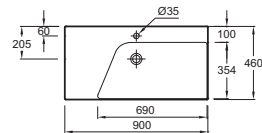

Rythmic Pure®
Vasque à poser, cuve à droite
90 x 46 cm
EVP112
576 € TTC