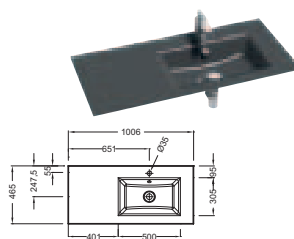

VOX - Poignée au choix

L 140 cm

L 120 cm

L 100 cm

L 80 cm

POUR LES MIROIRS & ARMOIRES DE TOILETTE AVEC RANGEMENT VOIR PAGES 218 à 221

CÉRAMIQUE

VERRE