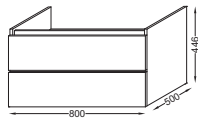

Meuble bas L 80 cm - 2 tiroirs
EB1703 - avec passe-siphon
EB1702 - sans passe-siphon
À partir de 721 € TTC
dont 1,70 € d'éco-participation