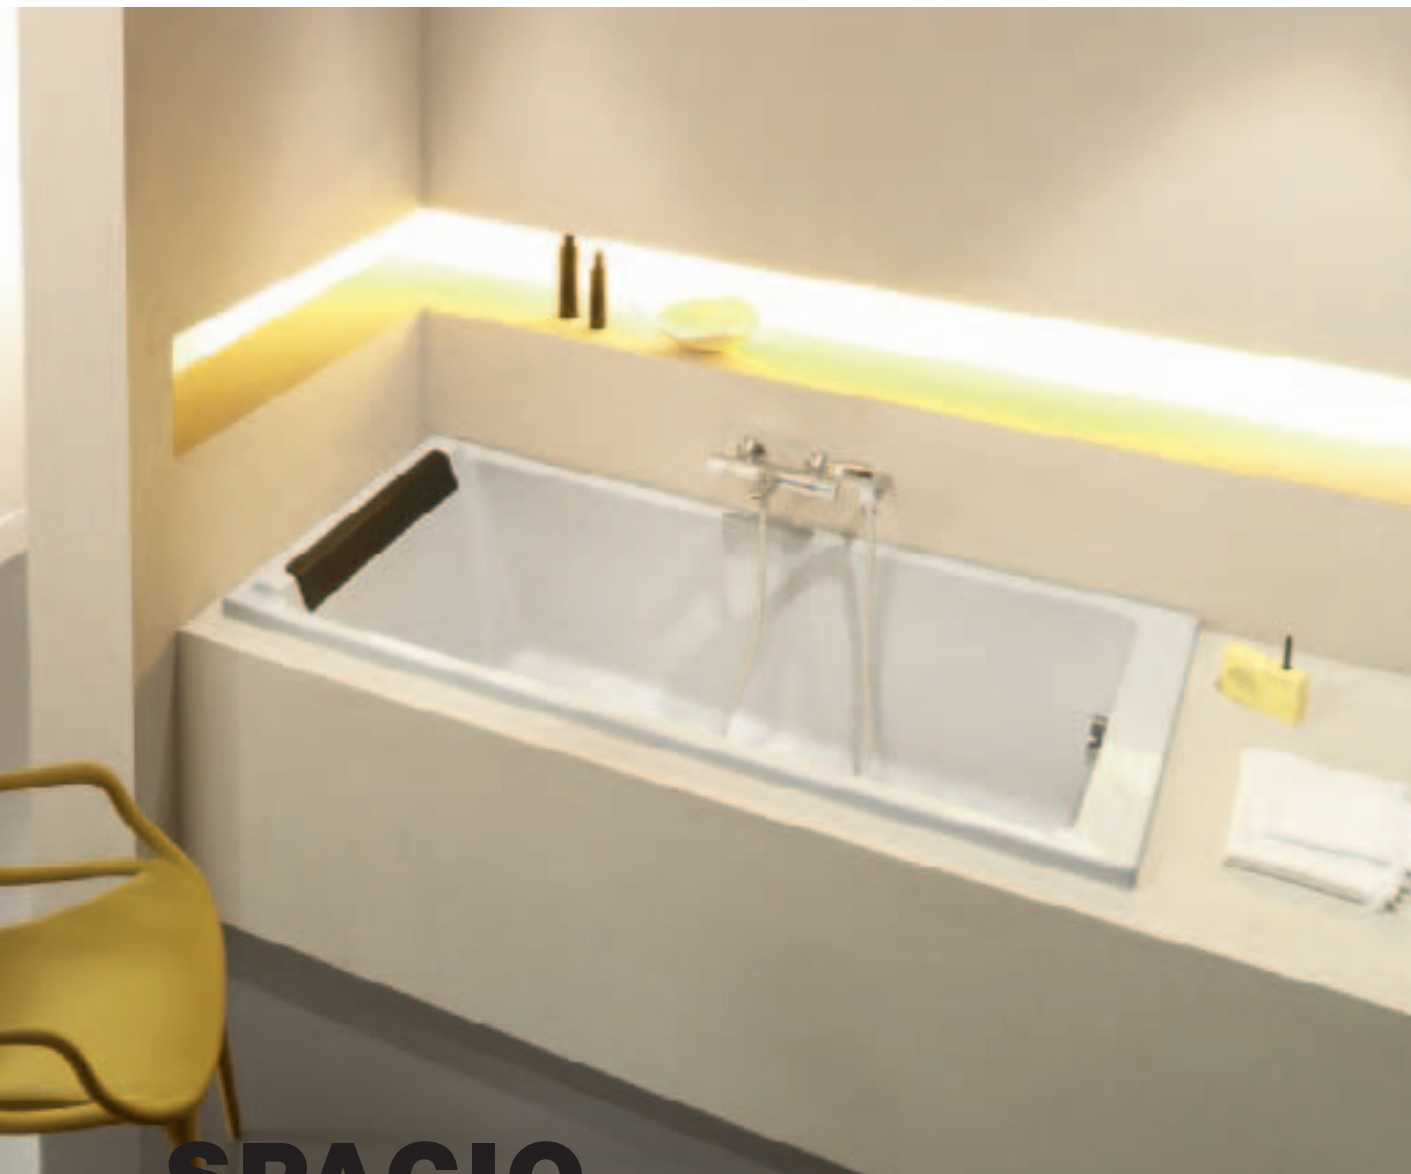

122

Baignoires rectangulaires

SPACIO

Spacio offre un large espace intérieur pour une plus grande liberté de mouvement. Espace douche spacieux et bonde affleurante. Dossier relevé avec coussin gel doux confortable.