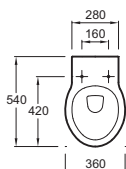

Cuvette suspendue 3/6 L avec abattant à descente progressive
54 x 36 cm
E1585
416 € TTC