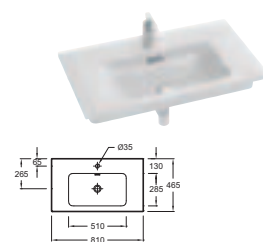

VOX - Poignée au choix

L 140 cm

L 120 cm

L 100 cm

L 80 cm

POUR LES MIROIRS & ARMOIRES DE TOILETTE AVEC RANGEMENT VOIR PAGES 218 à 221

CÉRAMIQUE

VERRE