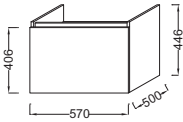

Meubles annexes

Meuble bas - 1 tiroir
L 57 cm
EB514
480 € TTC
dont 1,10 € d'éco-participation