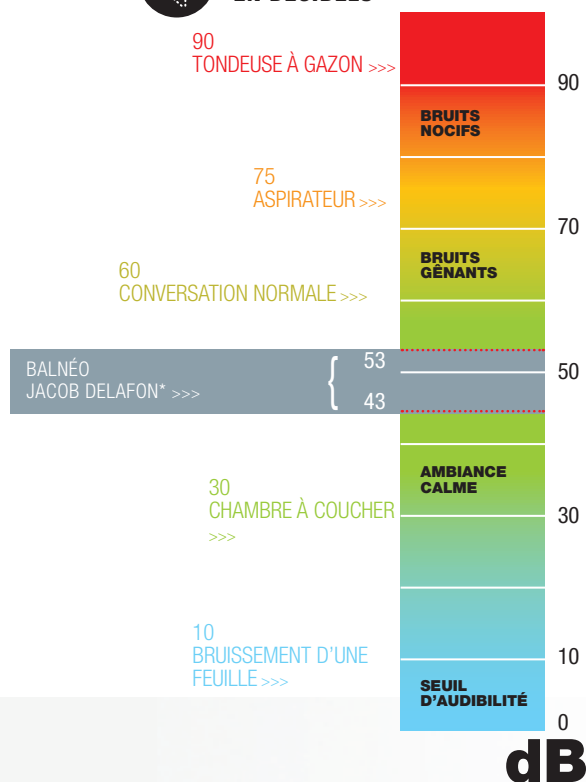

LE PROGRAMME SILENCE

TOUS LES SYSTÈMES BALNÉO SONT ÉQUIPÉS D'UN PROGRAMME SILENCE, UNE SÉQUENCE DE MASSAGES SPÉCIALEMENT CONÇUE POUR ÊTRE LA PLUS SILENCIEUSE POSSIBLE EN RÉDUISANT LE BRUIT DE 30 À 40 % PAR RAPPORT À UN PROGRAMME CLASSIQUE.

Une insonorisation incomparable

JACOB DELAFON APPORTE UNE ATTENTION PARTICULIÈRE À L'INSONORISATION DE SES SYSTÈMES BALNÉO, EN RÉDUISANT À LA FOIS LES BRUITS ET LES VIBRATIONS.

LES SYSTÈMES LUXE ET EXCELLENCE INCLUENT :

- DES TURBINES INSONORISÉES
- UN KIT ACOUSTIQUE* (BANDES ISOLANTES ET PLOTS ANTI-VIBRATILES)
- UNE SILENCE BOX* (Panneaux phoniques à fixer sur le mur et les tabliers) * EN OPTION SUR LE SYSTÈME PLUS

NIVEAUX SONORES DE BRUITS EN DÉCIBELS

POUR PLUS DE TRANSPARENCE, JACOB DELAFON A FAIT MESURER PAR **LE LABORATOIRE EUROPÉEN D'ACOUSTIQUE DU BÂTIMENT DU CSTB (CENTRE SCIENTIFIQUE ET TECHNIQUE DU BÂTIMENT)** L'IMPACT SONORE DE SES BAIGNOIRES BALNÉO.* MESURES EFFECTUÉES SELON LA NORME EN 15657-1.

* PROGRAMMES SILENCE AVEC SILENCE BOX