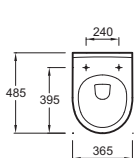

Cuvette suspendue compacte Odéon Up ^{NF}

3/6 L, avec abattant standard

48,5 x 36,5 cm

E4705 + E70009

303 € TTC

Existe également avec abattant à descente progressive et déclinable E70011