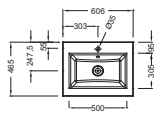

230

VOX - Poignée au choix (suite)

L 60 cm

Plan-vasque 60 x 46 cm
en céramique EXAF112-Z - **384 € TTC**
en verre EB2105 - **415 € TTC**
dont 0,50 € d'éco-participation

Poignées au choix

REPLACER LE CODE -XX PAR LE CODE D'UNE DES POIGNÉES