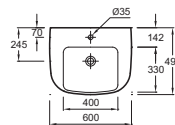

Lavabo 60 x 49 cm
E4736 - **119 € TTC**
(hors cache-siphon et porte-serviettes)