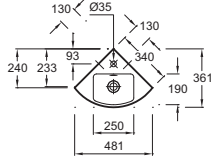

Lave-mains d'angle 34 x 34 cm
E4733 - **99 € TTC**