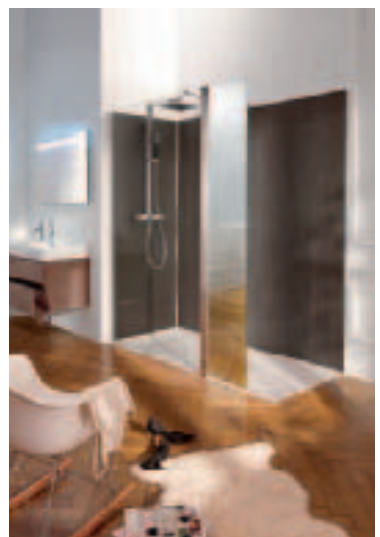

PAROI FIXE AVEC RETOUR

PAROI FIXE AVEC DÉFLECTEUR