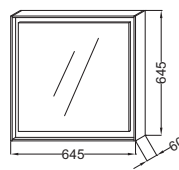

Miroir

L 65 cm

Eclairage LED (interrupteur dédié ou couplé à l'éclairage principal de la salle de bains).

Info lampe : 230V, 7W, classe II IP44.

EB1772 - 903 € TTC