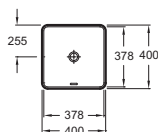

Vox Signature
Vasque à poser
40 x 40 cm
En céramique de couleur ou avec motifs
EVG102
A partir de 340 € TTC