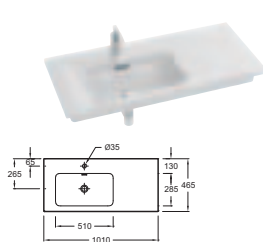

VOX - Poignée au choix

L 140 cm

L 120 cm

L 100 cm

L 80 cm

POUR LES MIROIRS & ARMOIRES DE TOILETTE AVEC RANGEMENT VOIR PAGES 218 à 221

CÉRAMIQUE

VERRE