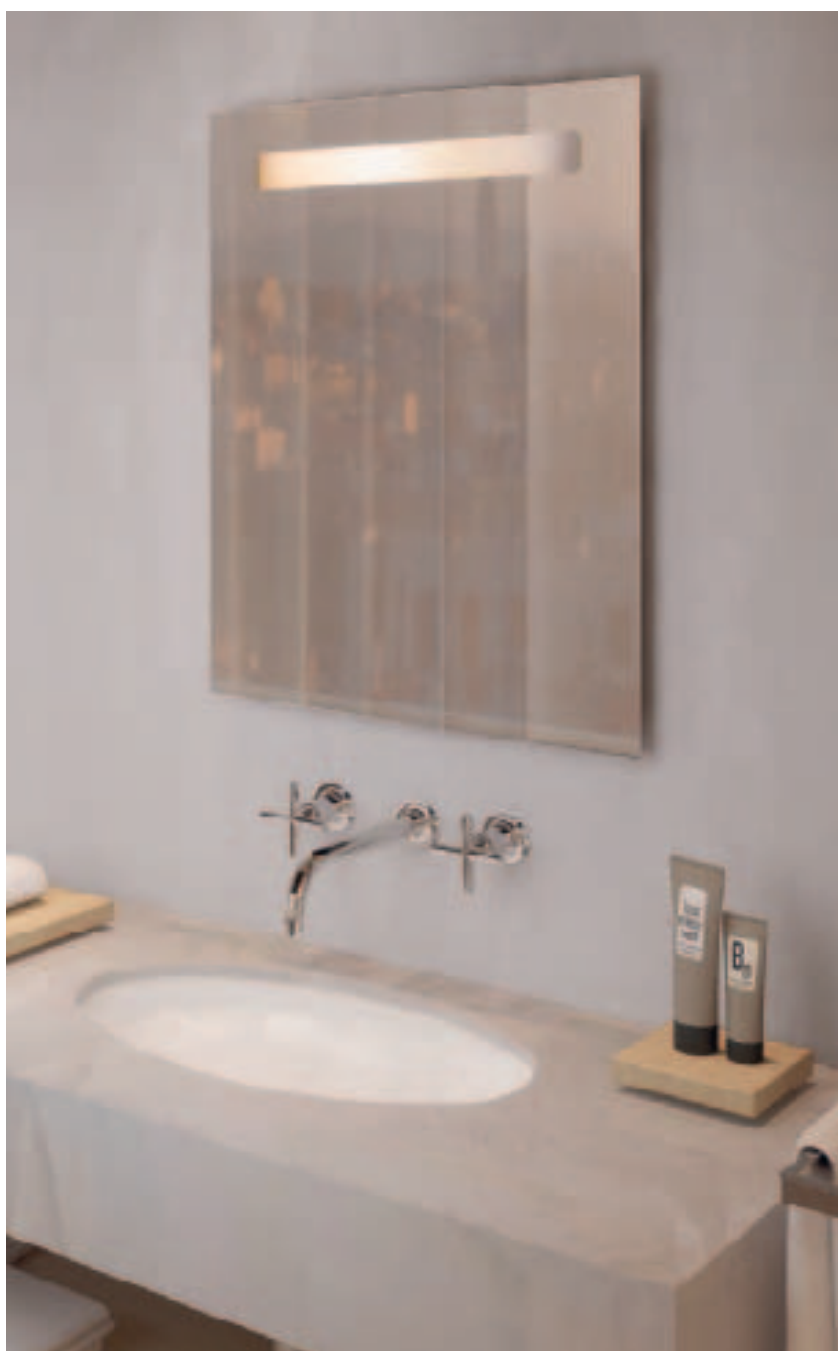

*La finition brillante du verre révèle avec éclat
les pentes douces et la couleur du plan.
Les + du verre : ses propriétés naturelles
qui garantissent propreté et entretien facile.*

LES VASQUES à poser **VOX**

*Les vasques à poser
de la collection Vox :
une invitation à la
création et au design.*

LES VASQUES À POSER : 6 DIMENSIONS,
AVEC OU SANS PLAGES DE ROBINETTERIE.
NETTOYAGE FACILITÉ GRÂCE AUX PENTES
DOUCES SANS ANGLE ET L'ÉMAILLAGES DE
LA CUVE, LES VASQUES SONT ÉMAILLÉES
SUR 3 FACES (AVEC PLAGES) OU 4 FACES.

COLLECTION LUDIQUE ET CHIC,

LA VASQUE À POSER VOX S'ADAPTE TEL
UN CAMÉLÉON À TOUTES LES TENDANCES
DE SALLE DE BAINS.

LES VASQUES *à encastrer* **VOX**

*Pour une ambiance
sophistiquée et
un style plus épuré,
choisissez le style
encastré.*