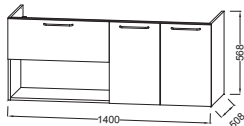

Meuble et plan-vasque 140 cm
1 tiroir à fermeture progressive, 1 niche et 2 portes
EB2556 + EXAS112-Z
À partir de 2210 € TTC
dont 2 € d'éco-participation