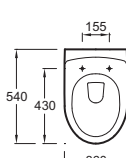

Cuvette suspendue Odéon ^{NF}

3/6 L, avec abattant standard

54 x 36 cm

E1080 + E4750 - **236 € TTC**

Existe également avec :

- Abattant à descente progressive E70006