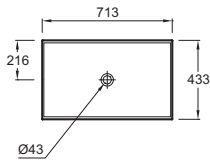

258

VASQUES À poser

Antilia
Vasque à poser en verre
71 x 43 cm
2369
2184 € TTC