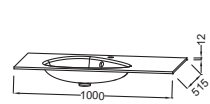

Plan-vasque en verre
101 x 51 cm
EB3021 - **1 153 € TTC**
dont 1 € d'éco-participation