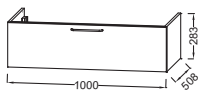

L 80 cm

Meuble et plateau 80 cm
1 grand tiroir à fermeture progressive
EB2512 + EB2502 + EVR002
À partir de 1211 € TTC
dont 1,50 € d'éco-participation

L 60 cm

Meuble et plan-vasque 60 cm
1 grand tiroir à fermeture progressive
EB2510 + EXBA112-Z
À partir de 721 € TTC
dont 1 € d'éco-participation