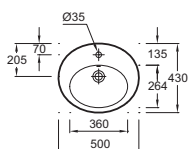

Meuble et plan-vasque
L 60 x P 36 cm
2 tiroirs à fermeture progressive
EB1300 + EXR112-Z
À partir de 1 120 € TTC
dont 1,70 € d'éco-participation

OVE

L 50 cm

L 46 cm

L 36 cm

POUR LES MIROIRS & ARMOIRES DE TOILETTE AVEC RANGEMENT VOIR PAGES 218 à 221