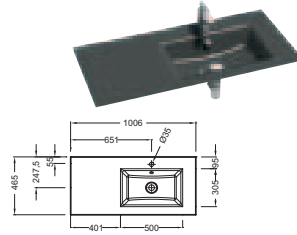

VERRE

Plan-vasque double 140 x 46 cm
en céramique EXAA112-Z - **878 € TTC**
en verre EB2100 - **953 € TTC**
dont 2,30 € d'éco-participation

Plan-vasque 120 x 46 cm
en céramique EXAB112-Z - **681 € TTC**
en verre EB2101 - **806 € TTC**
dont 1,70 € d'éco-participation

Plan-vasque 100 x 46 cm
en céramique
EXAC112-Z - cuve à gauche - **520 € TTC**
EXAD112-Z - cuve à droite - **520 € TTC**
en verre EB2103 - cuve à gauche - **599 € TTC**
en verre EB2102 - cuve à droite - **599 € TTC**
dont 1,70 € d'éco-participation

Plan-vasque 80 x 46 cm
en céramique EXAE112-Z - **446 € TTC**
en verre EB2104 - **507 € TTC**
dont 1,10 € d'éco-participation