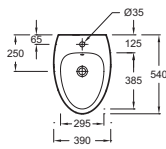

Bidet suspendu caréné
54 x 39 cm
EMD0002
336 € TTC