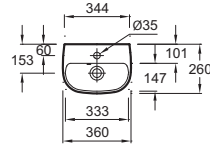

Lave-mains 36 x 26 cm
E4761 - **116 € TTC**