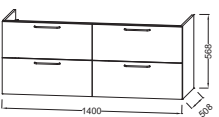

Meuble et plan-vasque 140 cm
4 tiroirs à fermeture progressive
EB2526 + EXAS112-Z
À partir de 2246 € TTC
dont 2,50 € d'éco-participation

Meuble et plan-vasque 120 cm
2 tiroirs à fermeture progressive
EB2525 + EB2565
À partir de 2354 € TTC
dont 2,50 € d'éco-participation

Meuble et plateau 100 cm
2 tiroirs à fermeture progressive
EB2524 + EB2504 + EVR002
À partir de 1435 € TTC
dont 2 € d'éco-participation

Meuble et plateau 80 cm
2 tiroirs à fermeture progressive
EB2522 + EB2502 + EVR002
À partir de 1339 € TTC
dont 2 € d'éco-participation