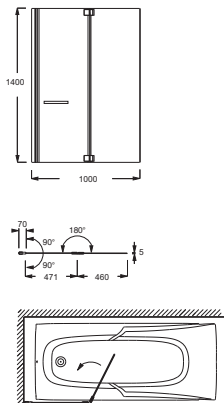

LES PARE-BAINS

2 volets

ADÉQUATION

2 volets repliables - 1er volet pliant extérieur/intérieur et 2ème volet pliant intérieur à 180°

- L 100 x H 140 cm
- Épaisseur du verre 6 mm, traité anticalcaire
- Profilé et charnières chromés
- Réversible pour installation droite ou gauche
- Porte-serviettes inclus

E4931-GA - **647 € TTC**