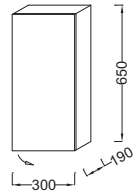

Demi-colonne - 2 étagères
L 30 cm
EB513D / EB513G
À partir de 244 € TTC
dont 1,10 € d'éco-participation