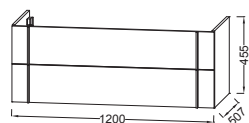

Meuble 120 cm et plan-vasque 120 cm
2 tiroirs à fermeture progressive de 120 cm
Piètement noir
EB3035 + EXAP112-Z + CEB3052
À partir de 2 200 € TTC
dont 2,30 € d'éco-participation

L 120 cm