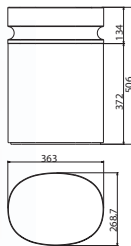

Meuble d'angle
EB1523G/D