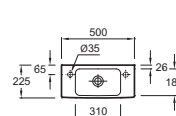

Lave-mains compact 50 x 22 cm
E4701
126 € TTC (hors porte-serviette)