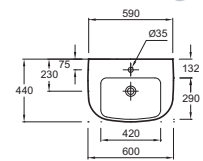

Lavabo compact 60 x 44 cm
E4700 - **140 € TTC** (hors cache-siphon et porte-serviettes)

Lavabos compacts

Plan-vasque