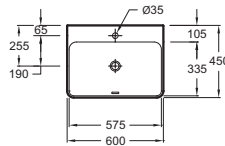

Vasque à poser 60 x 45 cm
Trou de trop-plein à l'avant
EVD112 - percée 1 trou
À partir de 393 € TTC