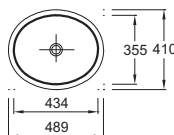

Caxton - Marque Kohler
Vasque à encastrer par-dessous en céramique
54 x 44 cm avec trou de trop plein - 2211
54 x 44 cm sans trou de trop plein - 2211-G
50 x 41 cm avec trou de trop plein - 2210
50 x 41 cm sans trou de trop plein - 2210-G
43 x 36 cm avec trou de trop plein - 2209
A partir de 197 € TTC