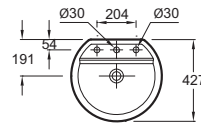

EB1313

93 € TTC

258

VASQUES À poser

Antilia
Vasque à poser en verre
71 x 43 cm
2369
2184 € TTC

Pallene
Vasque à poser en verre
Ø 48 cm
14016
1 248 € TTC

Chord
Vasque à poser
47 x 42,7 cm
2331W-1
781 € TTC

Presqu'île
Vasque à poser
60 x 38 cm
E4439
463 € TTC