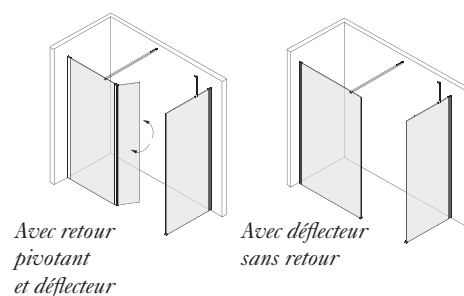

PAROI FIXE AVEC RETOUR

PAROI FIXE AVEC DÉFLECTEUR