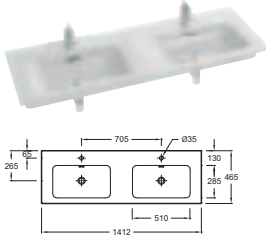

Bidet suspendu caréné
54 x 39 cm
EMD0002
336 € TTC

VOX - Poignées intégrées

L 140 cm

L 120 cm

L 100 cm

L 80 cm

POUR LES MIROIRS & ARMOIRES DE TOILETTE AVEC RANGEMENT VOIR PAGES 218 à 221

CÉRAMIQUE