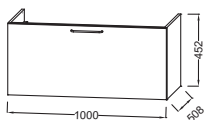

L 100 cm

Meuble et plateau 100 cm
1 grand tiroir à fermeture progressive
EB2514 + EB2504 + EVR002
À partir de 1361 € TTC
dont 1,50 € d'éco-participation

L 80 cm