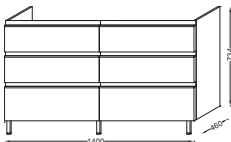

Plan-vasque 80 x 46 cm
en céramique EXAE112-Z - **446 € TTC**
en verre EB2104 - **507 € TTC**
dont 1,10 € d'éco-participation

Meuble et plan-vasque 140 cm
6 tiroirs à fermeture progressive
Avec poignée intégrée
Livré avec un lot de 3 pieds de 11 cm, EB981
À partir de 3 084 € TTC
dont 5 € d'éco-participation