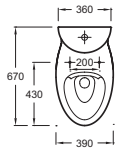

*Cuvette au sol sans bride carénée jusqu'au mur,
réservoir à alimentation par dessous 3/6L
et abattant standard à descente progressive
et déclinable*
67 x 39 cm
UJK102 + ETL212 + E20068
720 € TTC