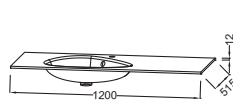

Plan-vasque en verre
121 x 51 cm
EB3022 - **1 430 € TTC**
dont 1,50 € d'éco-participation

L 100 cm