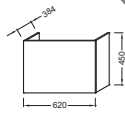

Meuble et plan-vasque L 65 cm
1 tiroir à fermeture progressive
EB886 + E4758G - **À partir de 816 € TTC**
dont 1,10 € d'éco-participation