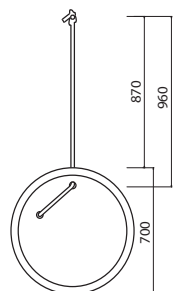

La vasque

Vasque
EB1521

Accessoires