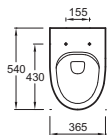

Cuvettes

Pack WC suspendu sans bride RIMOVE ^{NF}

2,6/4 L ou 3/6 L avec abattant extra-plat antibactérien, à descente progressive et déclinable

54 x 36,5 cm

E0409

372 € TTC