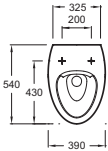

226

NOUVELLE VAGUE - WC & Bidet

*Cuvette suspendue sans bride carénée 3/6L
avec abattant standard à descente progressive
et déclinable*
54 x 39 cm
EDJ102 + E20068
540 € TTC