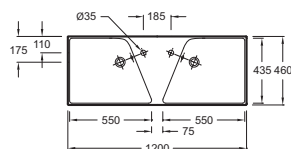

RYTHMIK

L 120 cm

L 100 cm

L 80 cm

POUR LES MIROIRS & ARMOIRES DE TOILETTE AVEC RANGEMENT VOIR PAGES 218 à 221

Plan-vasque double
120 x 46 cm
EXM112-Z
716 € TTC

Plan-vasque
100 x 46 cm
EXN112-Z
579 € TTC

Plan-vasque
80 x 46 cm
EXO112-Z
472 € TTC