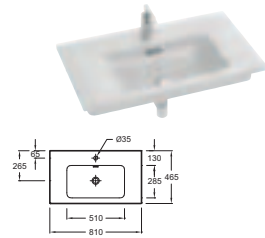

Bidet suspendu caréné
54 x 39 cm
EMD0002
336 € TTC

VOX - Poignées intégrées

L 140 cm

L 120 cm

L 100 cm

L 80 cm

POUR LES MIROIRS & ARMOIRES DE TOILETTE AVEC RANGEMENT VOIR PAGES 218 à 221

CÉRAMIQUE