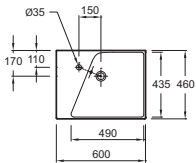

236

RYTHMIK

L 80 cm

Plan-vasque
60 x 46 cm
EXQ112-Z
366 € TTC