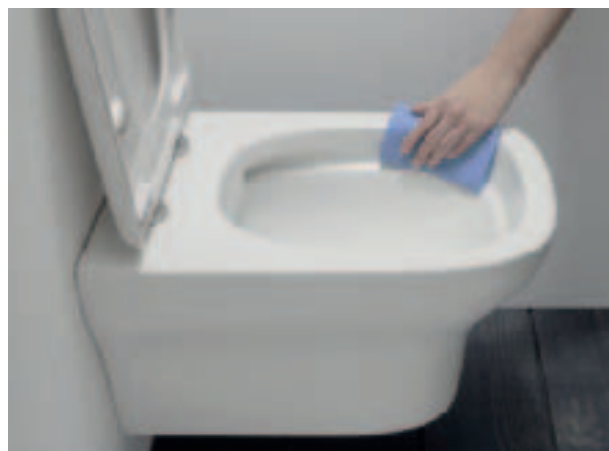

ENTRETIEN SIMPLISSIME

EN SUPPRIMANT LA BRIDE, JACOB DELAFON ABOLIT LA CORVÉE DE NETTOYAGE DES TOILETTES, LES MOINDRES RECOINS SONT ACCESSIBLES. UN COUP D'ÉPONGE SUFFIT !