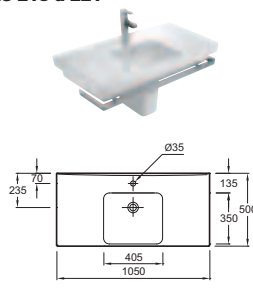

L 80 cm

POUR LES MIROIRS & ARMOIRES DE TOILETTE AVEC RANGEMENT VOIR PAGES 218 à 221

Plan-vasque double 140 x 50 cm
E4779 - **848 € TTC** (hors piètements)

Plan-vasque double 120 x 50 cm
E4730 - **647 € TTC** (hors piètements)