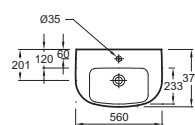

Lavabo compact 56 x 37 cm
E4755G - **144 € TTC**