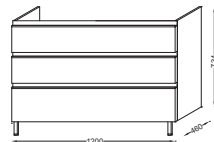

Meuble et plan-vasque 140 cm
6 tiroirs à fermeture progressive
Avec poignée intégrée
Livré avec un lot de 3 pieds de 11 cm, EB981
À partir de 3 084 € TTC
dont 5 € d'éco-participation

Meuble et plan-vasque 120 cm
3 tiroirs à fermeture progressive
Avec poignée intégrée
Livré avec une paire de pieds de 11 cm, EB847
À partir de 2 028 € TTC
dont 3 € d'éco-participation

Meuble et plan-vasque 100 cm
3 tiroirs à fermeture progressive.
Avec poignée intégrée.
Livré avec une paire de pieds de 11 cm, EB847
EB2045-RA + EXAC112-Z (cuve à gauche)
EB2046-RA + EXAD112-Z (cuve à droite)
À partir de 1 843 € TTC
dont 3 € d'éco-participation

Meuble et plan-vasque 80 cm
3 tiroirs à fermeture progressive.
Avec poignée intégrée.
Livré avec une paire de pieds de 11 cm, EB847
EB2048-RA + EXAE112-Z
À partir de 1 609 € TTC
dont 2 € d'éco-participation