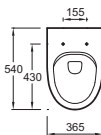

Cuvette suspendue sans bride RIMOVE ^{NF}

2,6/4 L ou 3/6 L avec abattant standard

54 x 36,5 cm

E4570 + 8407K - **321 € TTC**

Existe également avec :

- Abattant extra-plat antibactérien, à descente progressive et déclinable 8322K
- Abattant à descente progressive et déclinable 8409K