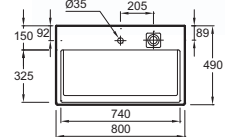

Plan-vasque
150 x 49 cm
Percé 2 trous
EXA112 - **1 325 € TTC**
EXA9112 - **1 626 € TTC**
Avec bandeau LED
(classe d'efficacité énergétique A++/A+/A)
Option: Barres porte-serviettes latérales

Plan-vasque
120 x 49 cm
EXB112 - **1 162 € TTC**
EXB9112 - **1 421 € TTC**
Avec bandeau LED
(classe d'efficacité énergétique A++/A+/A)
Option: Barres porte-serviettes latérales

Plan-vasque
100 x 49 cm
EXC112 - **818 € TTC**
EXC9112 - **1 033 € TTC**
Avec bandeau LED
(classe d'efficacité énergétique A++/A+/A)
Option: Barres porte-serviettes latérales

Plan-vasque
80 x 49 cm
EXD112 - **721 € TTC**
EXD9112 - **915 € TTC**
Avec bandeau LED
(classe d'efficacité énergétique A++/A+/A)
Option: Barres porte-serviettes latérales