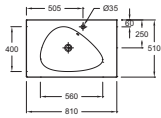

L 80 cm

Plan-vasque
81 x 51 cm
EXAR112-Z
À partir de 472 € TTC