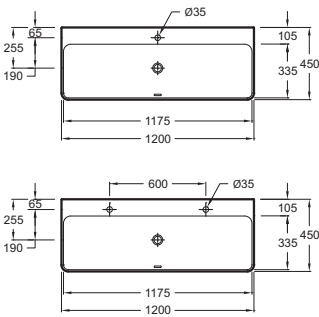

232

VOX

Vasques à poser

Vasque à poser 120 x 45 cm
Trou de trop-plein à l'avant
EVA112 - percée 1 trou
EVA122 - percée 2 trous
À partir de 891 € TTC

Vasque à poser 80 x 45 cm
Trou de trop-plein à l'avant
EVC112 - percée 1 trou
À partir de 589 € TTC

Vasque à poser 60 x 45 cm
Trou de trop-plein à l'avant
EVD112 - percée 1 trou
À partir de 393 € TTC

Vasque à poser 50 x 45 cm
Trou de trop-plein à l'avant
EVE112 - percée 1 trou
À partir de 339 € TTC

Plateaux pour vasque à poser