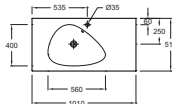

Plan-vasque
101 x 51 cm
EXAQ112-Z
À partir de 533 € TTC