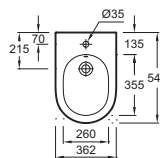

Bidet suspendu

54 x 36,2 cm

EMG0002 - **243 € TTC**