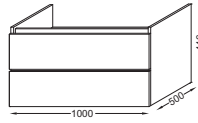

Meuble bas L 100 cm - 2 tiroirs
EB1705 - avec passe-siphon
EB1704 - sans passe-siphon
À partir de 791 € TTC
dont 2,30 € d'éco-participation