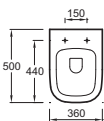

Cuvette suspendue sans bride, carénée, 3/6 L
avec abattant extra-plat à descente progressive
et déclinable
50 x 36 cm
EDM1102 + E20142
415 €