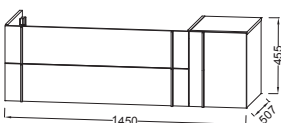

Meuble 145 cm et plan-vasque 100 cm
2 tiroirs à fermeture progressive de 120 cm,
1 tiroir rack de 45 cm
Piètement noir
EB3037 + EXAQ112-Z + CEB3051
À partir de 2 656 € TTC
dont 3 € d'éco-participation