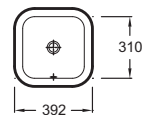

Vasque à encastrer
56,2 x 39,7 cm – dimensions hors tout
48 x 31,5 cm – dimensions intérieures
Trou de trop-plein à l'avant
EYG102 – vasques à encastrer par-dessous
EYH102 – vasques à encastrer par-dessus
À partir de 268 € TTC

Vasque à encastrer
44,2 x 36,2 cm – dimensions hors tout
36 x 28 cm – dimensions intérieures
Trou de trop-plein à l'avant
EYI102 – vasques à encastrer par-dessous
EYJ102 – vasques à encastrer par-dessus
À partir de 223 € TTC

Vasque à encastrer
Ø 48,2 cm – dimensions hors tout
Ø 40 cm – dimensions intérieures
Trou de trop-plein à l'avant
EYK102 – vasques à encastrer par-dessous
EYL102 – vasques à encastrer par-dessus
À partir de 242 € TTC

Vasque à encastrer
Ø 43,2 cm – dimensions hors tout
Ø 35 cm – dimensions intérieures
Trou de trop-plein à l'avant
EYM102 – vasques à encastrer par-dessous
EYN102 – vasques à encastrer par-dessus
À partir de 230 € TTC