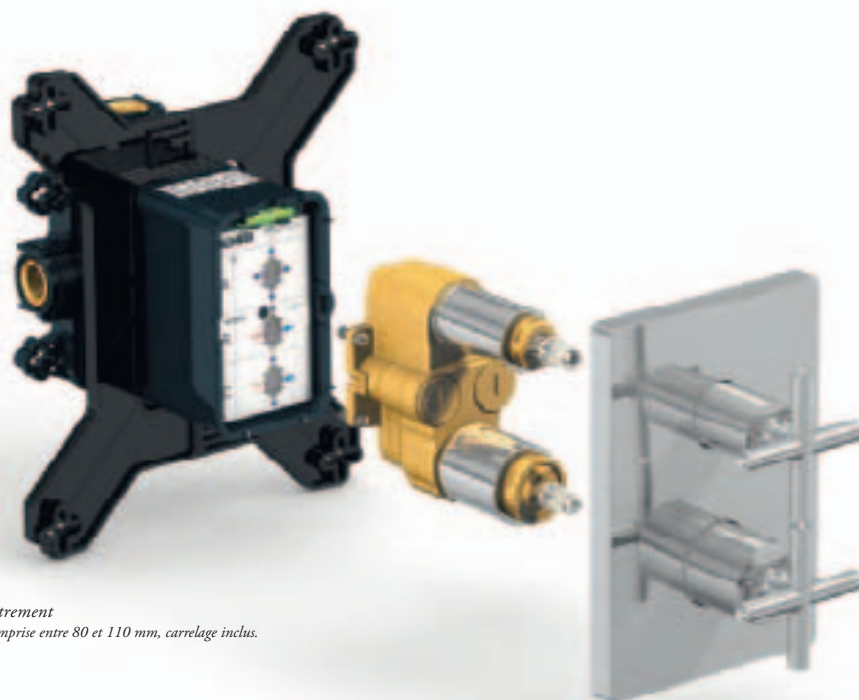

Boîtier universel d'encastrement
Profondeur d'encastrement comprise entre 80 et 110 mm, carrelage inclus.
Arrivées et sorties G 1/2.
Niveau à bulle intégré.
98699D-NF - 128 € TTC

LES PRIX MENTIONNÉS SONT INDICATIFS.