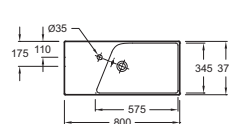

RYTHMIK

L 120 cm

L 100 cm

L 80 cm

POUR LES MIROIRS & ARMOIRES DE TOILETTE AVEC RANGEMENT VOIR PAGES 218 à 221

Plan-vasque double
120 x 46 cm
EXM112-Z
716 € TTC

Plan-vasque
100 x 46 cm
EXN112-Z
579 € TTC

Plan-vasque
80 x 46 cm
EXO112-Z
472 € TTC