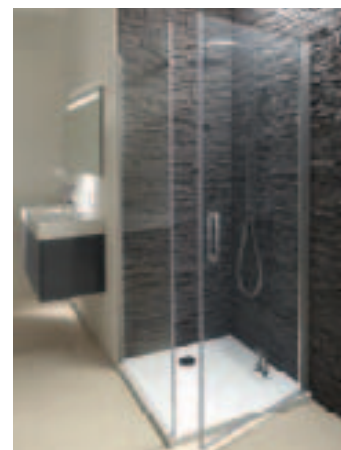

EN ANGLE (ENTRE 2 MURS)

Choisissez le type de fermeture

INSTALLATION EN ANGLE ET/OU EN NICHE

INSTALLATION EN ANGLE UNIQUEMENT