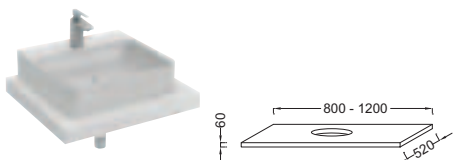

Plan stratifié et bois massif

de L 60 à 120 cm pour vasques à poser Vox

Plan avec 1 découpe pour vasques à poser Vox EVC112, EVD112 et EVE112
L 800 x P 520 mm – stratifié* EB61-0800 – bois massif** EI08-0800
L 1000 x P 520 mm – stratifié* EB63-1000 – bois massif** EI09-1000
L 1200 x P 520 mm – stratifié* EB65-1200 – bois massif** EI10-1200
Stratifié à partir de 336 € TTC – Bois massif à partir de 661 € TTC
dont 1 € d'éco-participation