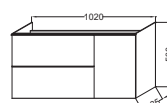

Meuble et plan-vasque L 100 cm
2 tiroirs et porte à fermeture progressive
EB891 + E4731 - **À partir de 1 325 € TTC**
dont 2 € d'éco-participation