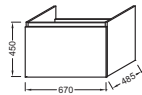

Meuble et plan-vasque L 70 cm
1 tiroir à fermeture progressive
EB860 + E4732 - **À partir de 972 € TTC**
dont 0,50 € d'éco-participation