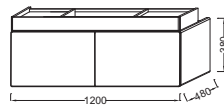

Meuble et plan-vasque
L 150 cm
1 tiroir plumier + 2 grands tiroirs à fermeture progressive
Version standard EB1189 + EXA112
À partir de 3 670 € TTC
dont 3 € d'éco-participation
Version premium EB1734 + EXA112
À partir de 4 947 € TTC
dont 3 € d'éco-participation

Meuble et plan-vasque
L 120 cm
1 tiroir plumier + 2 grands tiroirs à fermeture progressive
Version standard EB1188 + EXB112
À partir de 3 301 € TTC
dont 3 € d'éco-participation
Version premium EB1733 + EXB112
À partir de 4 470 € TTC
dont 3 € d'éco-participation

Meuble et plan-vasque
L 100 cm
1 tiroir plumier + 1 grand tiroir à fermeture progressive
Version standard EB1187 + EXC112
À partir de 2 475 € TTC
dont 1,70 € d'éco-participation
Version premium EB1732 + EXC112
À partir de 3 243 € TTC
dont 1,70 € d'éco-participation

Meuble et plan-vasque
L 80 cm
1 tiroir plumier + 1 grand tiroir à fermeture progressive
Version standard EB1186 + EXD112
À partir de 2 282 € TTC
dont 1,70 € d'éco-participation
Version premium EB1731 + EXD112
À partir de 2 683 € TTC
dont 1,70 € d'éco-participation