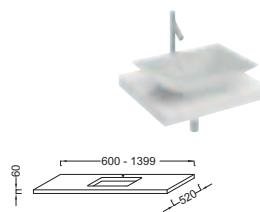

Plan sur-mesure avec 1 découpe pour
vasque à poser Réve E4819
L 600/1399 x P 520 x H 60 mm
EB53-XXXX
À partir de 439 € TTC
dont 0,50 € d'éco-participation