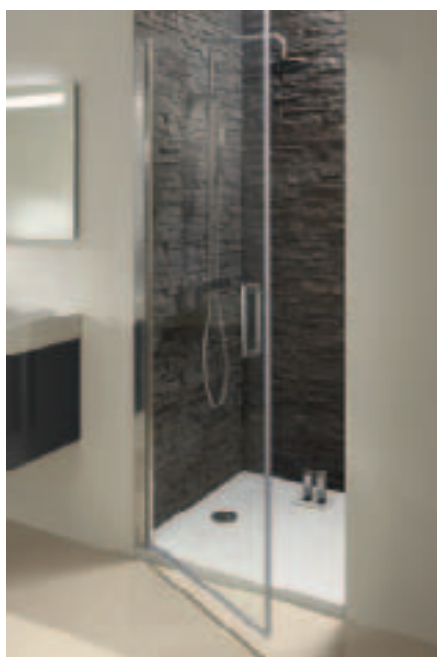

PORTE PIVOTANTE AU DESIGN ÉPURÉ ET DISPONIBLE DANS 9 LARGEURS, DE 80 A 170 CM. POSSIBILITÉ D'INSTALLER 2 PORTES PIVOTANTES EN ANGLE POUR UNE OUVERTURE COMPLÈTE.