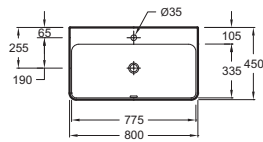

232

VOX

Vasques à poser

Vasque à poser 60 x 45 cm
Trou de trop-plein à l'avant
EVD112 - percée 1 trou
À partir de 393 € TTC

Vasque à poser 50 x 45 cm
Trou de trop-plein à l'avant
EVE112 - percée 1 trou
À partir de 339 € TTC

Plateaux pour vasque à poser