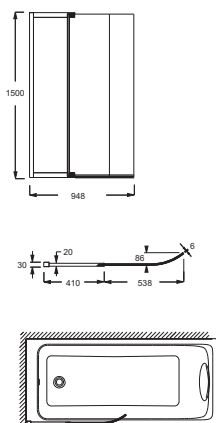

BAIN-DOUCHE MALICE

2 volets, 1er volet fixe, 2ème volet courbe pivotant

- L 94,8 x H 150 cm
- Épaisseur du verre 6 mm traité anticalcaire
- Pivots chromés
- Réversible pour installation droite ou gauche
- Étagère de rangement incluse (Orange Pop ou Blanc)

CE6D069-S38 Orange Pop - **553 € TTC**

CE6D069-00 Blanc - **553 € TTC**