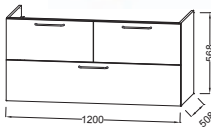

Meuble et plan-vasque 140 cm
2 tiroirs superposés à fermeture progressive et 2 portes
EB2546 + EB2566
À partir de 3026 € TTC
dont 2,50 € d'éco-participation

L 120 cm