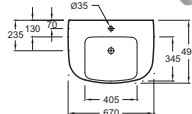

Lavabo 67 x 49 cm
E4754C - **186 € TTC**
(hors colonne et porte-serviettes)