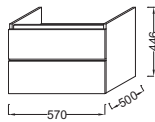

Meuble bas 2 - tiroirs
L 57 cm
EB511 - avec passe-siphon
EB504 - sans passe-siphon
639 € TTC
dont 1,70 € d'éco-participation

Niche
L 40 cm - EB593
L 60 cm - EB1700
L 80 cm - EB1701
À partir de 210 € TTC
dont 0,50 € d'éco-participation