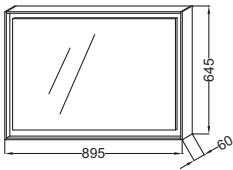

Bidet suspendu

Capot de bonde en céramique

55 x 38 cm

EMA0002

622 € TTC

220

RYTHMIK PURE

L 90 cm