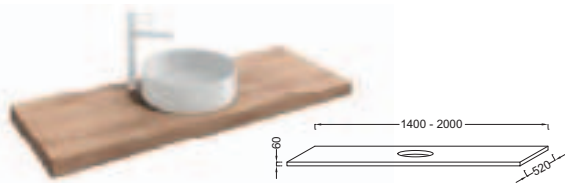

Plan avec 1 découpe pour vasque à poser Delta Pure EVR002

L 1400 x P 520 mm – stratifié* EB14-1400 – bois massif** EF14-1400 – CaroCeram** EF48-1400
L 1600 x P 520 mm – stratifié* EB16-1600 – bois massif** EF16-1600 – CaroCeram** EF50-1600
L 1800 x P 520 mm – stratifié* EB18-1800 – bois massif** EF18-1800 – CaroCeram** EF52-1800
L 2000 x P 520 mm – stratifié* EB30-2000 – bois massif** EF20-2000 – CaroCeram** EF54-2000

Stratifié à partir de 547 € TTC – Bois massif à partir de 914 € TTC – CaroCeram à partir de 2114 € TTC

dont 2 € d'éco-participation