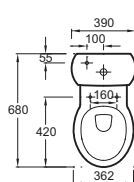

Cuvette au sol sortie vario avec réservoir 3/6 L et abattant à descente progressive
68 x 36,2 cm
19974W + E1558
665 € TTC