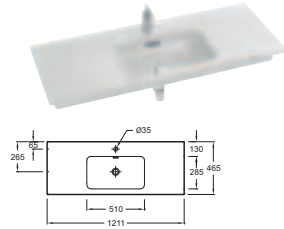

Bidet suspendu caréné
54 x 39 cm
EMD0002
336 € TTC

VOX - Poignées intégrées

L 140 cm

L 120 cm

L 100 cm

L 80 cm

POUR LES MIROIRS & ARMOIRES DE TOILETTE AVEC RANGEMENT VOIR PAGES 218 à 221

CÉRAMIQUE