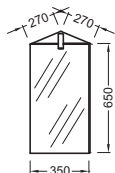

ODÉON UP & ODÉON

Meubles annexes

Armoire de toilette d'angle

L 35 cm

EB870

310 € TTC

dont 1,10 € d'éco-participation