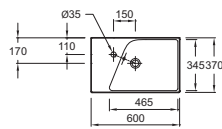

Plan-vasque
60 x 37 cm
EXR112-Z
355 € TTC

Lave-mains