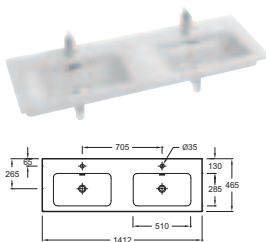

VOX - Poignée au choix

L 140 cm

L 120 cm

L 100 cm

L 80 cm

POUR LES MIROIRS & ARMOIRES DE TOILETTE AVEC RANGEMENT VOIR PAGES 218 à 221

CÉRAMIQUE

VERRE