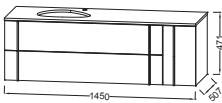

Meuble 145 cm et vasque à poser
2 tiroirs à fermeture progressive de 120 cm,
1 porte de 25 cm
Piètement noir
EVI002 + EB3044 + CEB3052
À partir de 2 402 € TTC
dont 3 € d'éco-participation