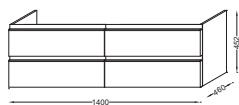

Meuble et plan-vasque 140 cm
4 tiroirs à fermeture progressive
Avec poignée intégrée
EB2020-RA + EXAA112-Z
À partir de 2 447 € TTC
dont 3 € d'éco-participation

Meuble et plan-vasque 120 cm
2 tiroirs à fermeture progressive
Avec poignée intégrée
EB2021-RA + EXAB112-Z
À partir de 1 806 € TTC
dont 1,70 € d'éco-participation

Meuble et plan-vasque 100 cm
2 tiroirs à fermeture progressive
Avec poignée intégrée
EB2025-RA + EXAC112-Z (cuve à gauche)
EB2026-RA + EXAD112-Z (cuve à droite)
À partir de 1 475 € TTC
dont 1,70 € d'éco-participation

Meuble et plan-vasque 80 cm
2 tiroirs à fermeture progressive
Avec poignée intégrée
EB2028-RA + EXAE112-Z
À partir de 1 228 € TTC
dont 1,70 € d'éco-participation