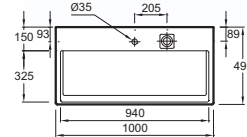

Plan-vasque
150 x 49 cm
Percé 2 trous
EXA112 - **1 325 € TTC**
EXA9112 - **1 626 € TTC**
Avec bandeau LED
(classe d'efficacité énergétique A++/A+/A)
Option: Barres porte-serviettes latérales

Plan-vasque
120 x 49 cm
EXB112 - **1 162 € TTC**
EXB9112 - **1 421 € TTC**
Avec bandeau LED
(classe d'efficacité énergétique A++/A+/A)
Option: Barres porte-serviettes latérales

Plan-vasque
100 x 49 cm
EXC112 - **818 € TTC**
EXC9112 - **1 033 € TTC**
Avec bandeau LED
(classe d'efficacité énergétique A++/A+/A)
Option: Barres porte-serviettes latérales

Plan-vasque
80 x 49 cm
EXD112 - **721 € TTC**
EXD9112 - **915 € TTC**
Avec bandeau LED
(classe d'efficacité énergétique A++/A+/A)
Option: Barres porte-serviettes latérales