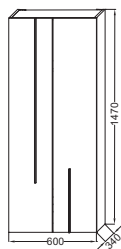

Colonne Premium 60 cm
L 60 x P 34 x H 147 cm
2 portes à fermeture progressive
1 tiroir à l'anglaise, 3 étagères
1 prise, 1 miroir et
1 boîte de rangement en bois
Piètement noir
EB3046 + EB3053
À partir de 1 347 € TTC
dont 3 € d'éco-participation