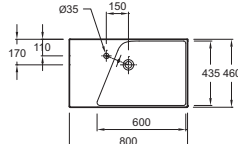

RYTHMIK

L 120 cm

L 100 cm

L 80 cm

POUR LES MIROIRS & ARMOIRES DE TOILETTE AVEC RANGEMENT VOIR PAGES 218 à 221

Plan-vasque double
120 x 46 cm
EXM112-Z
716 € TTC

Plan-vasque
100 x 46 cm
EXN112-Z
579 € TTC

Plan-vasque
80 x 46 cm
EXO112-Z
472 € TTC