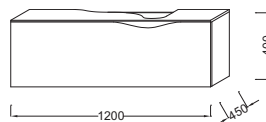

L 120 cm

Miroir avec anti-buée
L 120 cm
EB2008
868 € TTC

L 80 cm

Miroir avec anti-buée
L 80 cm
EB2007
749 € TTC

Plan-vasque avec carter métallique
120 x 52 cm
E1292 + E75627
1404 € TTC

Meuble L 120 cm et plan-vasque L 120 cm
1 tiroir à fermeture progressive
et 1 tiroir à l'anglaise
Plan-vasque excentré
EB2001 + E1292
À partir de 3858 € TTC
dont 2 € d'éco-participation