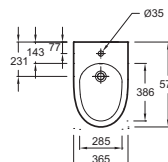

ODÉON UP & ODÉON

Bidets

Bidet suspendu 
54 x 36,5 cm
E4765 - **288 € TTC**

Bidet au sol 
57 x 36,5 cm
Hauteur 43 cm
Couvercle en option
E4738 + E4744 - **306 € TTC**

Bidet au sol 
57 x 36,5 cm
Hauteur 41 cm
E4798 - **263 € TTC**