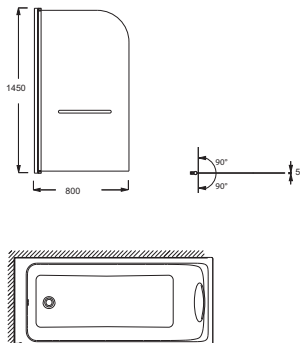

304

LES PARE-BAINS

1 volet

ODÉON UP

- 1 volet pivotant 90° intérieur / extérieur
- L 80 x H 145 cm
- Épaisseur du verre 6 mm
- Profilé chromé
- Réversible pour installation droite ou gauche
- Porte-serviettes en inox brossé inclus

E4932-GA - **379 € TTC**