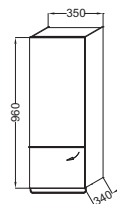

Demi-colonne

L 35 cm

EB893D / EB893G

599 € TTC

dont 1,70 € d'éco-participation