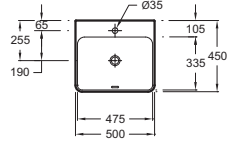

Vasque à poser 50 x 45 cm
Trou de trop-plein à l'avant
EVE112 - percée 1 trou
À partir de 339 € TTC