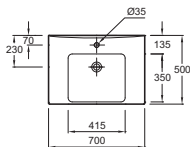

ODÉON UP

L 70 cm

Plan-vasque 70 x 50 cm
E4732
350 € TTC

L 65 cm