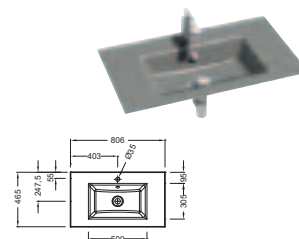

VOX - Poignée au choix

L 140 cm

L 120 cm

L 100 cm

L 80 cm

POUR LES MIROIRS & ARMOIRES DE TOILETTE AVEC RANGEMENT VOIR PAGES 218 à 221

CÉRAMIQUE

VERRE