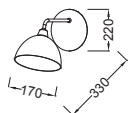

Applique murale Atelier, en métal laqué

(finition noire)

Ø 17 cm

EB2575 - **162 € TTC**