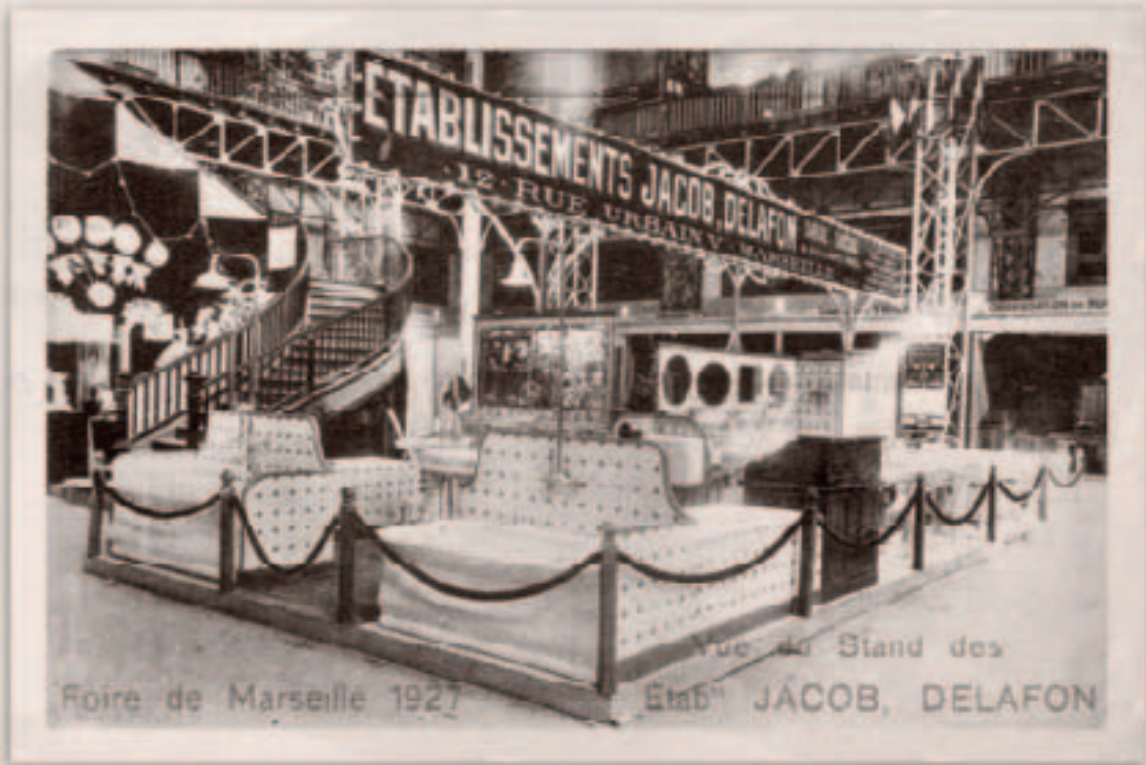

Odéon Rive Gauche | 154

Petits Coins | 156

*QUELLES SOLUTIONS
POUR UNE HYGIÈNE
SIMPLIFIÉE ?* | 158

*COMMENT CHOISIR
L'INSTALLATION
DE SON WC ?* | 159

NOUVELLE VAGUE

*Jacob Delafon propose sa nouvelle ligne
Nouvelle Vague au design inspiré des années
50 associé à la dernière technologie sans bride.*