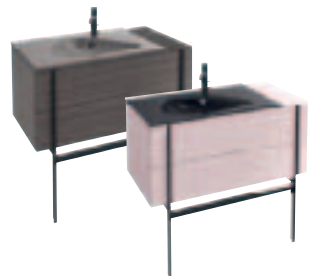

NOUVELLE VAGUE

L 120 cm

L 100 cm

L 145 cm

L 120 cm

L 100 cm