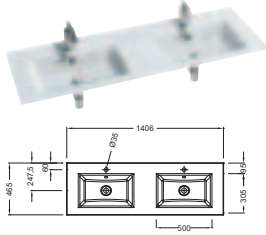

VERRE

Plan-vasque double 140 x 46 cm
en céramique EXAA112-Z - **878 € TTC**
en verre EB2100 - **953 € TTC**
dont 2,30 € d'éco-participation

Plan-vasque 120 x 46 cm
en céramique EXAB112-Z - **681 € TTC**
en verre EB2101 - **806 € TTC**
dont 1,70 € d'éco-participation

Plan-vasque 100 x 46 cm
en céramique
EXAC112-Z - cuve à gauche - **520 € TTC**
EXAD112-Z - cuve à droite - **520 € TTC**
en verre EB2103 - cuve à gauche - **599 € TTC**
en verre EB2102 - cuve à droite - **599 € TTC**
dont 1,70 € d'éco-participation

Plan-vasque 80 x 46 cm
en céramique EXAE112-Z - **446 € TTC**
en verre EB2104 - **507 € TTC**
dont 1,10 € d'éco-participation