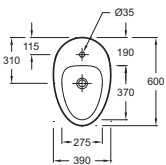

Bidet au sol caréné
60 x 39 cm
EBD0002
324 € TTC