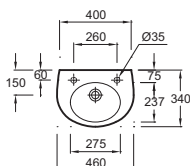

Lave-mains
46 x 34 cm
E1567
148 € TTC