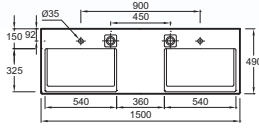

Plan-vasque
150 x 49 cm
Percé 2 trous
EXA112 - **1 325 € TTC**
EXA9112 - **1 626 € TTC**
Avec bandeau LED
(classe d'efficacité énergétique A++/A+/A)
Option: Barres porte-serviettes latérales

Plan-vasque
120 x 49 cm
EXB112 - **1 162 € TTC**
EXB9112 - **1 421 € TTC**
Avec bandeau LED
(classe d'efficacité énergétique A++/A+/A)
Option: Barres porte-serviettes latérales

Plan-vasque
100 x 49 cm
EXC112 - **818 € TTC**
EXC9112 - **1 033 € TTC**
Avec bandeau LED
(classe d'efficacité énergétique A++/A+/A)
Option: Barres porte-serviettes latérales

Plan-vasque
80 x 49 cm
EXD112 - **721 € TTC**
EXD9112 - **915 € TTC**
Avec bandeau LED
(classe d'efficacité énergétique A++/A+/A)
Option: Barres porte-serviettes latérales