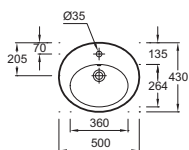

Ove
Vasque à poser
50 x 43 cm
E1708 - **338 € TTC**