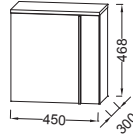

Meuble sous lave-mains, version gauche
45 x 30 cm
1 porte à fermeture progressive et 1 étagère
EB3045G
À partir de 358 € TTC
dont 0,5 € d'éco-participation