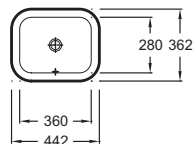

Vasque à encastrer
56,2 x 39,7 cm – dimensions hors tout
48 x 31,5 cm – dimensions intérieures
Trou de trop-plein à l'avant
EYG102 – vasques à encastrer par-dessous
EYH102 – vasques à encastrer par-dessus
À partir de 268 € TTC

Vasque à encastrer
44,2 x 36,2 cm – dimensions hors tout
36 x 28 cm – dimensions intérieures
Trou de trop-plein à l'avant
EYI102 – vasques à encastrer par-dessous
EYJ102 – vasques à encastrer par-dessus
À partir de 223 € TTC

Vasque à encastrer
Ø 48,2 cm – dimensions hors tout
Ø 40 cm – dimensions intérieures
Trou de trop-plein à l'avant
EYK102 – vasques à encastrer par-dessous
EYL102 – vasques à encastrer par-dessus
À partir de 242 € TTC

Vasque à encastrer
Ø 43,2 cm – dimensions hors tout
Ø 35 cm – dimensions intérieures
Trou de trop-plein à l'avant
EYM102 – vasques à encastrer par-dessous
EYN102 – vasques à encastrer par-dessus
À partir de 230 € TTC