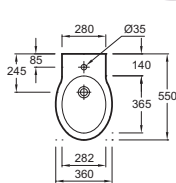

Bidet au sol caréné jusqu'au mur
55 x 36 cm
E1705
239 € TTC

Les options pour plan-vasque et lavabo : colonne et cache-siphon