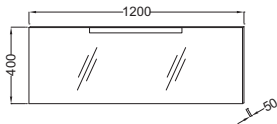

L 120 cm

Miroir avec anti-buée
L 120 cm
EB2008
868 € TTC

L 80 cm

Miroir avec anti-buée
L 80 cm
EB2007
749 € TTC

Plan-vasque avec carter métallique
120 x 52 cm
E1292 + E75627
1404 € TTC

Meuble L 120 cm et plan-vasque L 120 cm
1 tiroir à fermeture progressive
et 1 tiroir à l'anglaise
Plan-vasque excentré
EB2001 + E1292
À partir de 3858 € TTC
dont 2 € d'éco-participation