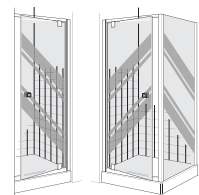

Choisissez le type de fermeture

INSTALLATION EN ANGLE ET/OU EN NICHE

CONTRA ET SERENITY// PORTE PIVOTANTE