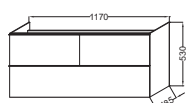

Meuble et plan-vasque L 120 cm
3 tiroirs à fermeture progressive
EB892 + E4730 - **À partir de 1 742 € TTC**
dont 3 € d'éco-participation