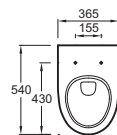

Cuvette suspendue ^{NF}

2,6/4 L ou 3/6 L

avec abattant standard

54 x 36,5 cm

E4764 + 8407K - **315 € TTC**

Existe également avec :

- Abattant extra-plat antibactérien, à descente progressive et déclinable 8322K
- Abattant à descente progressive et déclinable 8409K