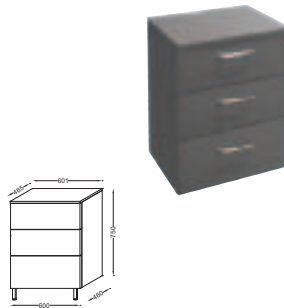

Commode avec poignées au choix
60 cm
3 tiroirs à fermeture progressive.
Livré avec une paire de pieds de 11 cm (EB847)
EB2067-RA
NB : Remplacer XX par le code de la poignée
À partir de 1152 € TTC
dont 2,30 € d'éco-participation