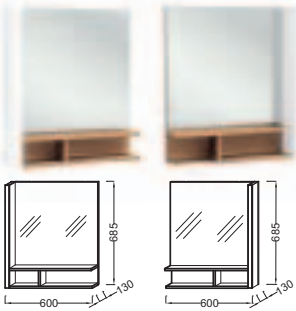

L 60 cm

Miroir

L 60 cm

Version standard EB1180G / EB1180D

À partir de 819 € TTC

dont 1,10 € d'éco-participation

Version premium EB1735G / EB1735D

À partir de 936 € TTC

dont 1,10 € d'éco-participation

Plan-vasque

60 x 49 cm

EXE112 - **473 € TTC**

EXE9112 - **666 € TTC**

Avec bandeau LED

(classe d'efficacité énergétique A++/A+/A)

Option : Barres porte-serviettes latérales