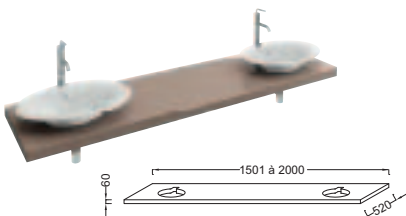

Plan sur-mesure avec 2 découpes pour vasques à poser
Presqu'île E44389
L 1501/2000 x P 520 x H 60 mm
EB58-XXXX
À partir de 677 € TTC
dont 2,30 € d'éco-participation