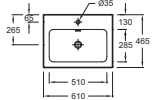

230

VOX - Poignée au choix (suite)

L 60 cm

Plan-vasque 60 x 46 cm
en céramique EXAF112-Z - **384 € TTC**
en verre EB2105 - **415 € TTC**
dont 0,50 € d'éco-participation

Poignées au choix

REPLACER LE CODE -XX PAR LE CODE D'UNE DES POIGNÉES