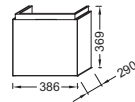

Meuble sous lave-mains L 39 cm
EB1036 ou EB1096+E4786
À partir de 488 € TTC
dont 0,40 € d'éco-participation

Meubles annexes