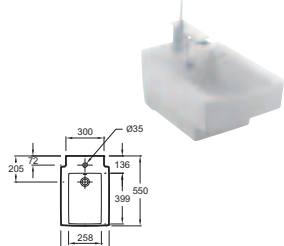

À partir de 1 111 € TTC

dont 1,10 € d'éco-participation

WC & Bidet

Cuvette suspendue 3/6 ou 2,6/4L et abattant

à descente progressive et déclinable

55 x 38 cm

EDA102 + E70019

883 € TTC