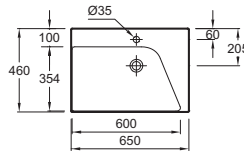

EVP112 - 576 € TTC

Vasque à poser

65 cm

Percée 1 trou, meulée

EVO112 cuve à droite - 425 € TTC

EVN112 cuve à gauche - 425 € TTC

Meuble et plan-vasque

L89 x P45,2 x H65 cm