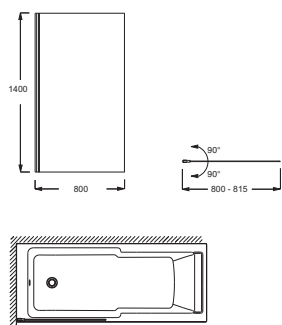

STRUKTURA

- 1 volet pivotant 90° intérieur / extérieur.
- L 80 x H 145 cm
- Système de levage intégré permettant une ouverture facile
- Verre transparent 6 mm traité anticalcaire
- Profilé chromé
- Réversible pour installation droite ou gauche

E6D042-GA - **248 € TTC**