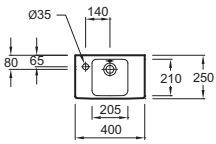

240

ODÉON UP

Lave-mains

Lave-mains 40 x 25 cm
E4759G - **112 € TTC**
Existe en version percée à droite E4799G