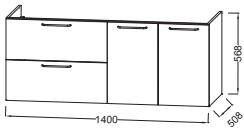

Meuble et plan-vasque 140 cm
2 tiroirs superposés à fermeture progressive et 2 portes
EB2546 + EB2566
À partir de 3026 € TTC
dont 2,50 € d'éco-participation

L 120 cm

Meuble et plan-vasque 120 cm
2 tiroirs juxtaposés en haut et 1 grand tiroir en bas, à fermeture progressive.
EB2545 + EXAT112-Z
À partir de 1598 € TTC
dont 2,50 € d'éco-participation