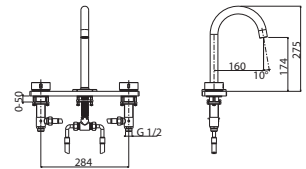

Mélangeur Lavabo
E22515