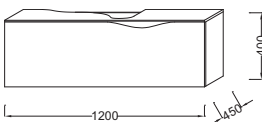

L 120 cm

Miroir avec anti-buée
L 120 cm
EB2008
868 € TTC

L 80 cm

Miroir avec anti-buée
L 80 cm
EB2007
749 € TTC

Plan-vasque avec carter métallique
120 x 52 cm
E1292 + E75627
1404 € TTC

Meuble L 120 cm et plan-vasque L 120 cm
1 tiroir à fermeture progressive
et 1 tiroir à l'anglaise
Plan-vasque excentré
EB2001 + E1292
À partir de 3858 € TTC
dont 2 € d'éco-participation