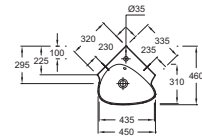

Lave-mains d'angle
45 x 46 cm
EGL112
316 € TTC