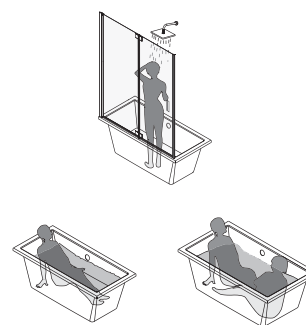

ACCESSOIRES INDISPENSABLES

- Tabliers en Panolux (finitions effet béton, pierre ou bois)
- Marchepied en bois pour améliorer l'accès