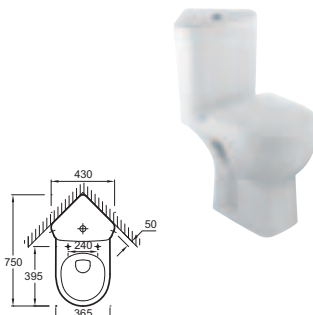

Pack WC **NF**

d'angle sortie horizontale,
réservoir 3/6 L, avec abattant standard
Alimentation latérale
75 x 36,5 cm
E0373 - **585 € TTC**