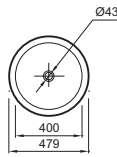

Pallene
Vasque à poser en verre
Ø 48 cm
14016
1 248 € TTC