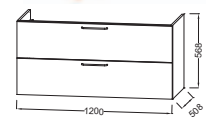

Meuble et plan-vasque 140 cm
4 tiroirs à fermeture progressive
EB2526 + EXAS112-Z
À partir de 2246 € TTC
dont 2,50 € d'éco-participation

Meuble et plan-vasque 120 cm
2 tiroirs à fermeture progressive
EB2525 + EB2565
À partir de 2354 € TTC
dont 2,50 € d'éco-participation

Meuble et plateau 100 cm
2 tiroirs à fermeture progressive
EB2524 + EB2504 + EVR002
À partir de 1435 € TTC
dont 2 € d'éco-participation

Meuble et plateau 80 cm
2 tiroirs à fermeture progressive
EB2522 + EB2502 + EVR002
À partir de 1339 € TTC
dont 2 € d'éco-participation