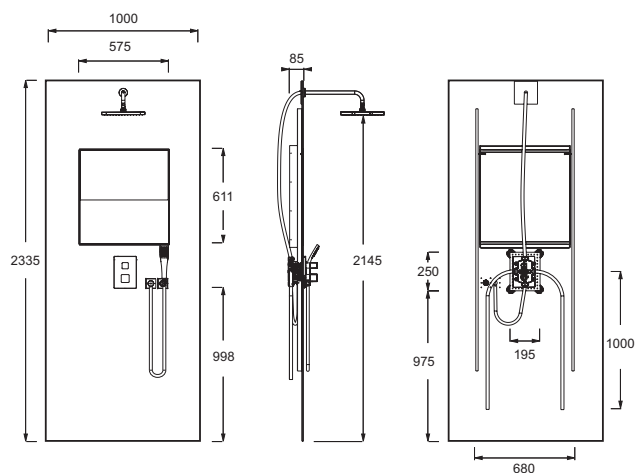

Ensemble complet de douche avec robinetterie et rangements encastrés, redécoupable en hauteur et en largeur

- Douche de tête en métal carrée 280 x 280 mm ou ronde Ø 250 mm. Douchette à main 2 jets (débit 10 l/min). Flexible lisse anti-torsion 1,60 m. Mitigeur thermostatique avec sélecteur 2 voies et inverseur dans la poignée de débit. Butée escamotable à 38°C ; Température max 50°C. Support de douchette et coude de raccordement mural avec clapet anti-retour.
- Boîtier d'encastrement universel Modulo.
- Revêtement décoratif Panolux 100% étanche.
- Niche de rangement : un espace ouvert et un espace fermé avec porte pivotante
- Profilés en aluminium chromé ou coordonné au revêtement décoratif Panolux.
- En option : lumière d'ambiance LED.