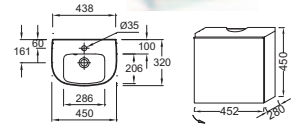

Lave-mains sur meuble L 45,2 cm
EB999D + E4760 (charnières à droite)
EB999G + E4760 (charnières à gauche)
452 € TTC
dont 1,10 € d'éco-participation