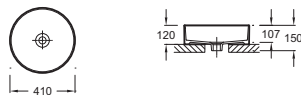

Vasque à poser
Ø 41 cm
EVR002 - **431 € TTC**