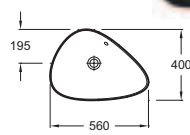

Nouvelle Vague
Vasque à poser
56 x 40 cm
EVI102
EVI002
A partir de 387 € TTC