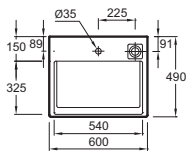

Plan-vasque

60 x 49 cm

EXE112 - **473 € TTC**

EXE9112 - **666 € TTC**

Avec bandeau LED

(classe d'efficacité énergétique A++/A+/A)

Option : Barres porte-serviettes latérales