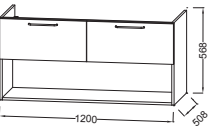

Meuble et plan-vasque 120 cm
2 tiroirs à fermeture progressive et 1 niche
EB2555 + EXAT112-Z
À partir de 1562 € TTC
dont 2 € d'éco-participation