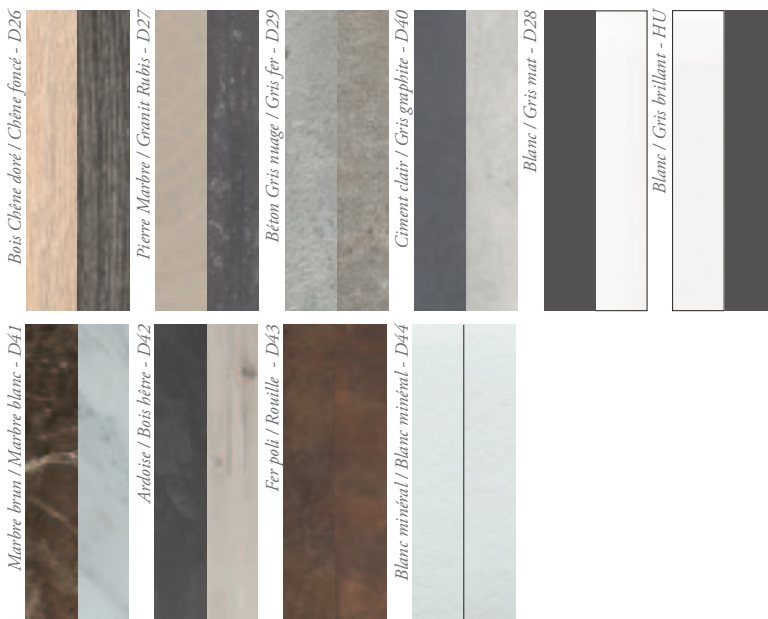

DÉCORS STRUCTURÉS

COULEURS UNIES MATES

COULEURS UNIES BRILLANTES