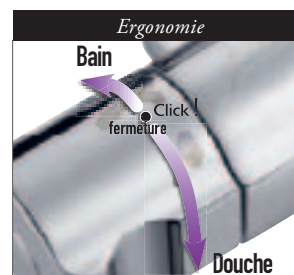

Mitigeur Douche à encastrer
Mécanisme et façade
À associer au boîtier Modulo 98699D-NF
E98708-CP - **183 € TTC**

Sur les mitigeurs mécaniques :
inverseur autour du flexible de douche

Sur les thermostatiques la poignée double
fonction : débit et inverseur bain/douche