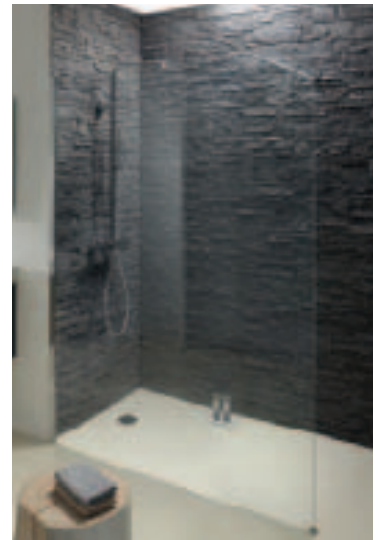

PAROI FIXE AVEC RETOUR

PAROI FIXE AVEC DÉFLECTEUR