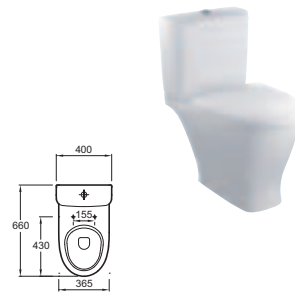

Cuvette **NF**

sortie vario 3/6 L, avec abattant standard
66 x 36,5 cm.
Hauteur confort 41 cm
4957CK + E4745 + 8407K - **462 € TTC**

Existe également avec :

- Réservoir 3/6 L, alimentation par-dessous E4740
- Réservoir 2,6/4 L, alimentation latérale E4694
- Réservoir 2,6/4 L, alimentation par-dessous E4693
- Abattant à descente progressive et déclinable 8409K
- Abattant extra-plat antibactérien, à descente progressive et déclinable 8322K