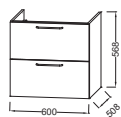

Meuble et plan-vasque 60 cm
2 tiroirs à fermeture progressive
EB2520 + EXBA112-Z
À partir de 865 € TTC
dont 1,50 € d'éco-participation

Vasque à poser céramique