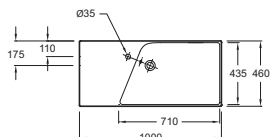

RYTHMIK

L 120 cm

L 100 cm

L 80 cm

POUR LES MIROIRS & ARMOIRES DE TOILETTE AVEC RANGEMENT VOIR PAGES 218 à 221

Plan-vasque double
120 x 46 cm
EXM112-Z
716 € TTC

Plan-vasque
100 x 46 cm
EXN112-Z
579 € TTC

Plan-vasque
80 x 46 cm
EXO112-Z
472 € TTC