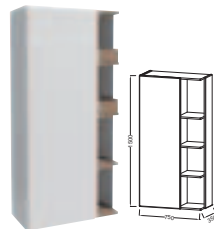

Colonne Premium

L 75 cm

EB1741G / EB1741G

À partir de 3 455 € TTC

dont 3 € d'éco-participation