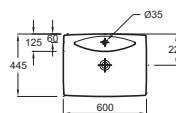

Escabe
Vasque à encastrer par-dessus
60 x 44,5 cm
E1289
437 € TTC