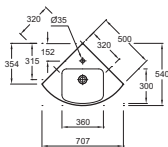

Lavabo d'angle et meuble d'angle

Lavabo d'angle 50 x 50 cm
E4710 - **212 € TTC** (hors colonne)