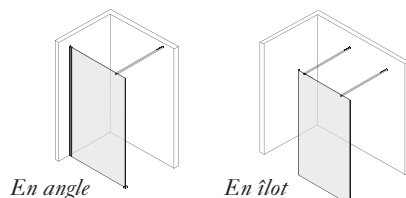

COMMENT CHOISIR UNE PAROI DE DOUCHE JACOB DELAFON ?

LES PAROIS DE DOUCHE JACOB DELAFON ONT ÉTÉ PENSÉES POUR S'ADAPTER À TOUTS LES ESPACES DE DOUCHE ASSURANT À LA FOIS UN RÔLE PRATIQUE MAIS AUSSI ESTHÉTIQUE. TOUTES LES PAROIS SONT DOTÉES D'UN TRAITEMENT ANTICALCAIRE.

VOUS SOUHAITEZ UNE DOUCHE OUVERTE ?

LA LARGE GAMME DE PAROIS FIXES JACOB DELAFON VOUS PERMET DE COMPOSER LE DESIGN DE VOTRE SALLE DE BAINS.

CHOISISSEZ PARMIS LES POSSIBILITÉS SUIVANTES :

- PAROI FIXE SEULE, EN ANGLE OU EN ÎLOT,
- PAROI FIXE AVEC RETOUR PIVOTANT,
- PAROI FIXE AVEC DÉFLECTEUR ET RETOUR FIXE, AVEC RETOUR

PIVOTANT OU SANS RETOUR.

PAROI FIXE SEULE