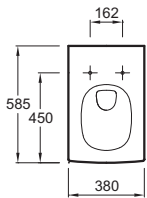

WC & Bidet

Cuvette suspendue 3/6L avec abattant à descente progressive.
Habillage métallisé couleur Champagne ou Gris en option
58,5 x 38 cm
E1303 + E75629
1 249 € TTC