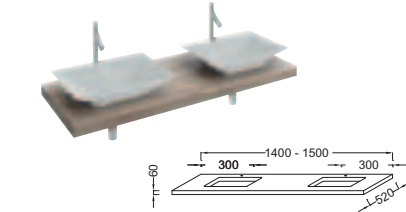

Plan sur-mesure avec 2 découpes pour
vasques à poser Réve E4819
L 1400/1500 x P 520 x H 60 mm
EB54-XXXX
À partir de 565 € TTC
dont 1,10 € d'éco-participation