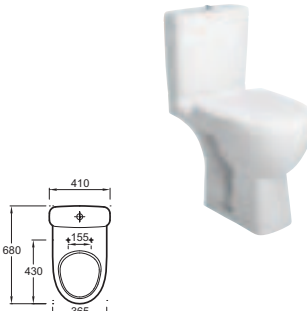

Pack WC **NF**

surlevé sortie horizontale,
réservoir 3/6 L, avec abattant standard
Alimentation latérale
68 x 36,5 cm
Hauteur confort 45 cm,
conforme aux réglementations PMR
E0523 - **502 € TTC**