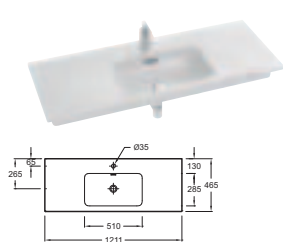

VOX - Poignée au choix

L 140 cm

L 120 cm

L 100 cm

L 80 cm

POUR LES MIROIRS & ARMOIRES DE TOILETTE AVEC RANGEMENT VOIR PAGES 218 à 221

CÉRAMIQUE

VERRE