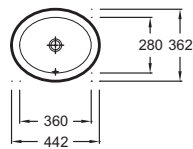

VOX

*Vasques à encastrer
par dessous et par dessus*