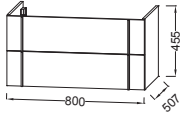

Meuble 80 cm et plan-vasque 80 cm
2 tiroirs à fermeture progressive de 80 cm
Piètement noir
EB3030 + EXAR112-Z + CEB3050
À partir de 1 748 € TTC
dont 2,30 € d'éco-participation