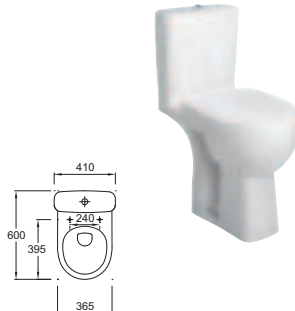

Pack WC **NF**

compact sortie horizontale,
réservoir 3/6 L, avec abattant standard
Alimentation latérale
60 x 36,5 cm
E0374 - **509 € TTC**