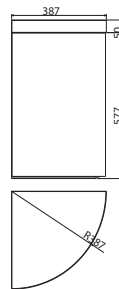

Patère
Fixation murale
E22516