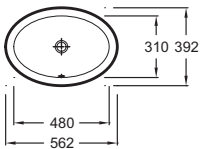

VOX

*Vasques à encastrer
par dessous et par dessus*