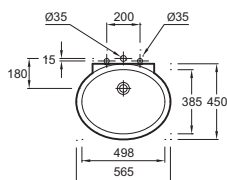

Ovale
Vasque à encastrer par-dessous en céramique
49,8 x 38,5 cm
EN262
386 € TTC