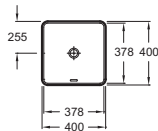

Vasque à poser 40 x 40 cm
Trou de trop-plein à l'avant
EVG102 - sans plage de robinetterie
À partir de 339 € TTC

Plateaux pour vasque à poser