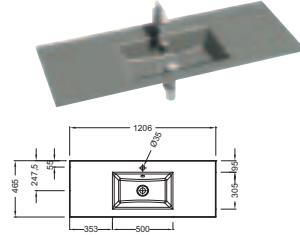

VERRE

Plan-vasque double 140 x 46 cm
en céramique EXAA112-Z - **878 € TTC**
en verre EB2100 - **953 € TTC**
dont 2,30 € d'éco-participation

Plan-vasque 120 x 46 cm
en céramique EXAB112-Z - **681 € TTC**
en verre EB2101 - **806 € TTC**
dont 1,70 € d'éco-participation

Plan-vasque 100 x 46 cm
en céramique
EXAC112-Z - cuve à gauche - **520 € TTC**
EXAD112-Z - cuve à droite - **520 € TTC**
en verre EB2103 - cuve à gauche - **599 € TTC**
en verre EB2102 - cuve à droite - **599 € TTC**
dont 1,70 € d'éco-participation

Plan-vasque 80 x 46 cm
en céramique EXAE112-Z - **446 € TTC**
en verre EB2104 - **507 € TTC**
dont 1,10 € d'éco-participation