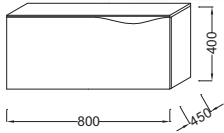

Meubles annexes

Commode
L 80 cm
1 tiroir à fermeture progressive.
EB2004
À partir de 1 325 € TTC
dont 1,50 € d'éco-participation