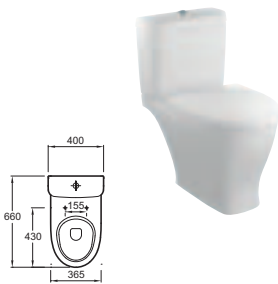

242

ODÉON UP & ODÉON

WC

Pack WC **NF**

sortie vario, réservoir 3/6 L, avec abattant standard
Alimentation latérale
66 x 36,5 cm
E0524 - **407 € TTC**