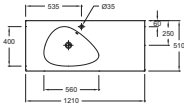

NOUVELLE VAGUE

L 120 cm

Plan-vasque
121 x 51 cm
EXAP112-Z
À partir de 739 € TTC