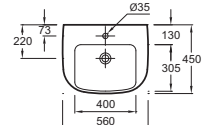

Lavabo 56 x 45 cm
E4737 - **115 € TTC** (hors cache-siphon)