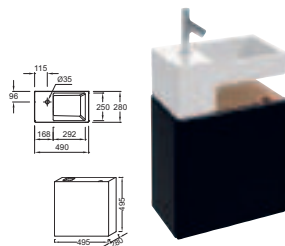

Lave-mains

Lave-mains sur meuble

L 49,5 cm

EB1178 + EGA012

À partir de 1 111 € TTC

dont 1,10 € d'éco-participation