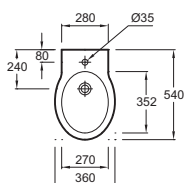

Bidet suspendu
54 x 36 cm
E1586
332 € TTC