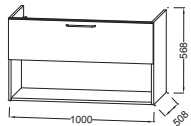

Meuble et plan-vasque 100 cm
1 tiroir à fermeture progressive et 1 niche
EB2554 + EXAU112-Z
À partir de 1153 € TTC
dont 1,50 € d'éco-participation