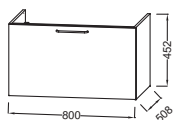

L 80 cm

Meuble et plateau 80 cm
1 grand tiroir à fermeture progressive
EB2512 + EB2502 + EVR002
À partir de 1211 € TTC
dont 1,50 € d'éco-participation

L 60 cm

Meuble et plan-vasque 60 cm
1 grand tiroir à fermeture progressive
EB2510 + EXBA112-Z
À partir de 721 € TTC
dont 1 € d'éco-participation