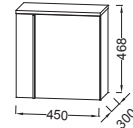

Meuble sous lave-mains, version droite
45 x 30 cm
1 porte à fermeture progressive et 1 étagère
EB3045D
À partir de 358 € TTC
dont 0,5 € d'éco-participation