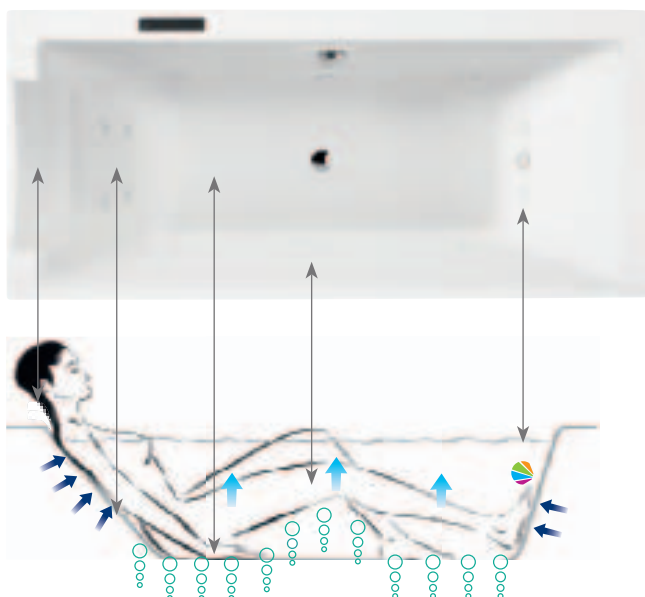

MASSAGE EAU

- ➔ 6 BUSES ORIENTABLES
- ➔ 4 MINIBUSES DORSALES
- ➔ 2 MINIBUSES PLANTAIRES

CHROMOTHÉRAPIE

1 SPOT LED

OPTIONS

- APPUI-TÊTE CASCADE
- KIT ACOUSTIQUE ET SILENCE BOX (ISOLATION PHONIQUE)

SYSTÈME LUXE