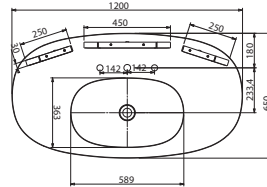

Miroir Tryptique
EB1522