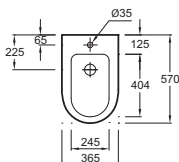

ODÉON UP & ODÉON

Bidets

Bidet suspendu 
54 x 36,5 cm
E4765 - **288 € TTC**

Bidet au sol 
57 x 36,5 cm
Hauteur 43 cm
Couvercle en option
E4738 + E4744 - **306 € TTC**

Bidet au sol 
57 x 36,5 cm
Hauteur 41 cm
E4798 - **263 € TTC**