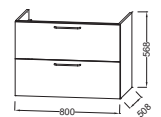

Meuble et plan-vasque 140 cm
4 tiroirs à fermeture progressive
EB2526 + EXAS112-Z
À partir de 2246 € TTC
dont 2,50 € d'éco-participation

Meuble et plan-vasque 120 cm
2 tiroirs à fermeture progressive
EB2525 + EB2565
À partir de 2354 € TTC
dont 2,50 € d'éco-participation

Meuble et plateau 100 cm
2 tiroirs à fermeture progressive
EB2524 + EB2504 + EVR002
À partir de 1435 € TTC
dont 2 € d'éco-participation

Meuble et plateau 80 cm
2 tiroirs à fermeture progressive
EB2522 + EB2502 + EVR002
À partir de 1339 € TTC
dont 2 € d'éco-participation