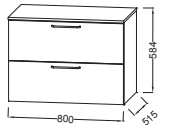

Commode 80 cm
2 tiroirs à fermeture progressive
EB2548
À partir de 878 € TTC
dont 2 € d'éco-participation