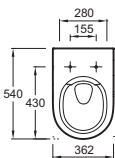

Pack WC suspendu sans bride carené 2,6/4 L ou 3/6 L avec abattant
thermodur extra-plat à descente progressive et déclinable

54 x 36,2 cm

EDR132 - **418 € TTC**