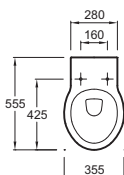

Cuvette indépendante vario carénée jusqu'au mur avec abattant à descente progressive
55 x 35,5 cm
E1584
416 € TTC