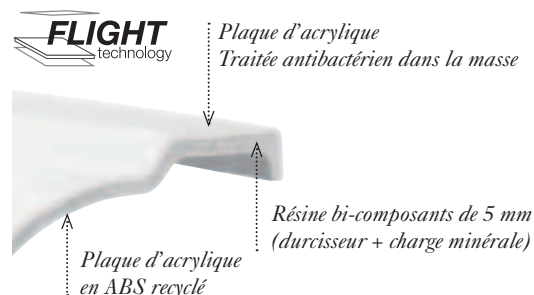

COMMENT CHOISIR UNE BAIGNOIRE JACOB DELAFON ?

LES MATÉRIAUX

- *Le Flight*
- *L'acrylique*
- *La fonte émaillée*

ODÉON RIVE GAUCHE // LA TECHNOLOGIE FLIGHT DANS UNE NOUVELLE BAIGNOIRE.

LE FLIGHT

UN MATÉRIAU UNIQUE QUI ALLIE LA GRANDE ROBUSTESSE DU BÉTON ET LA FINITION BRILLANTE ET LISSE DE L'ACRYLIQUE. SA SURFACE FACILE D'ENTRETIEN EST TRAITÉE AUX IONS D'ARGENT, BIOCOTE, QUI DÉTRUISENT, SANS PRODUIT CHIMIQUE, 99.9% DES BACTÉRIES AU BOUT DE 24 HEURES.