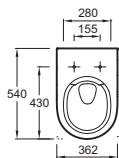

Cuvettes & Bidet

Pack WC suspendu sans bride carené 2,6/4 L ou 3/6 L
avec abattant thermodor, charnières métal

54 x 36,2 cm

EDR112 - **350 € TTC**