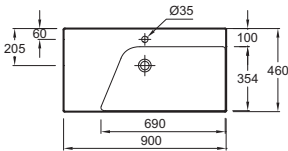

Vasque à poser, cuve à droite

L 90 cm

Percée 1 trou, meulée

EVP112 - 576 € TTC