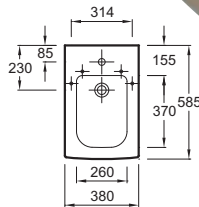

Bidet suspendu avec couvercle à descente progressive.
Habillage métallisé couleur Champagne ou Gris en option
58,5 x 38 cm
E1304 + E75629
1 039 € TTC