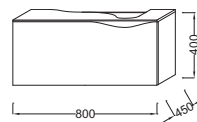

Meuble L 80 cm et plan-vasque L 120 cm
1 tiroir à fermeture progressive
et 1 tiroir à l'anglaise
EB2002 + E1292
À partir de 3 020 € TTC
dont 2 € d'éco-participation