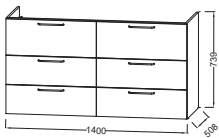

Meuble et plan-vasque 140 cm
6 tiroirs à fermeture progressive
EB2536 + EXAS112-Z
À partir de 2752 € TTC
dont 4,50 € d'éco-participation

Meuble et plan-vasque 120 cm
3 tiroirs à fermeture progressive
EB2535 + EB2565
À partir de 2750 € TTC
dont 2,50 € d'éco-participation

Meuble et plan-vasque 100 cm
3 tiroirs à fermeture progressive
EB2534 + EXAU112-Z
À partir de 1598 € TTC
dont 2,50 € d'éco-participation

Meuble et plan-vasque 80 cm
3 tiroirs à fermeture progressive
EB2532 + EXAW112-Z
À partir de 1478 € TTC
dont 2,50 € d'éco-participation