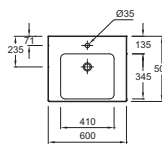

Plan-vasque 60 x 50 cm
E4778
318 € TTC

L 50 cm