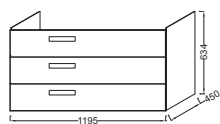

Meuble et plan-vasque
L 120 cm
3 tiroirs à fermeture progressive
EB1311 + EXM112-Z
À partir de 1 889 € TTC
dont 3 € d'éco-participation