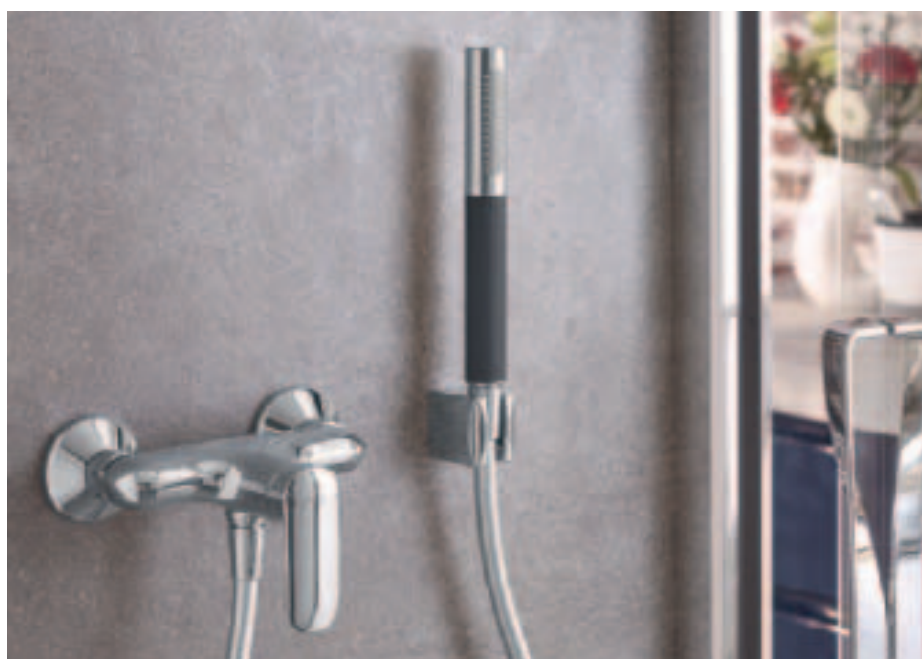

*L'eau est un bien précieux.
Décliné en mitigeur lavabo haut et bas
et mitigeur douche, Kumin est toujours
équipé d'un limiteur de débit sensible.*

KUMIN // DES FORMES CHALEUREUSES ET PRATIQUES, AVEC TIRETTE LATÉRALE POUR UNE ACCESSIBILITÉ OPTIMALE.

FINI LES ÉCLABOUSSURES, AVEC UN DÉBIT LIMITÉ À 5 LITRES PAR MINUTE, KUMIN FAIT RIMER ÉCONOMIES AVEC CONFORT PUR.