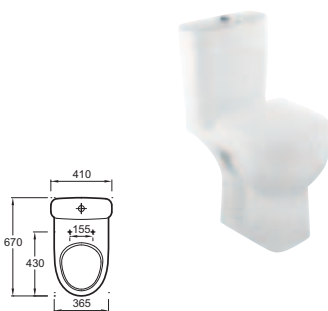

Pack WC **NF**

sortie horizontale, réservoir 3/6 L,
avec abattant standard
Alimentation latérale
67 x 36,5 cm
E0520 - **315 € TTC**

Existe également en version Pack WC avec abattant à descente progressive et déclinable E0521