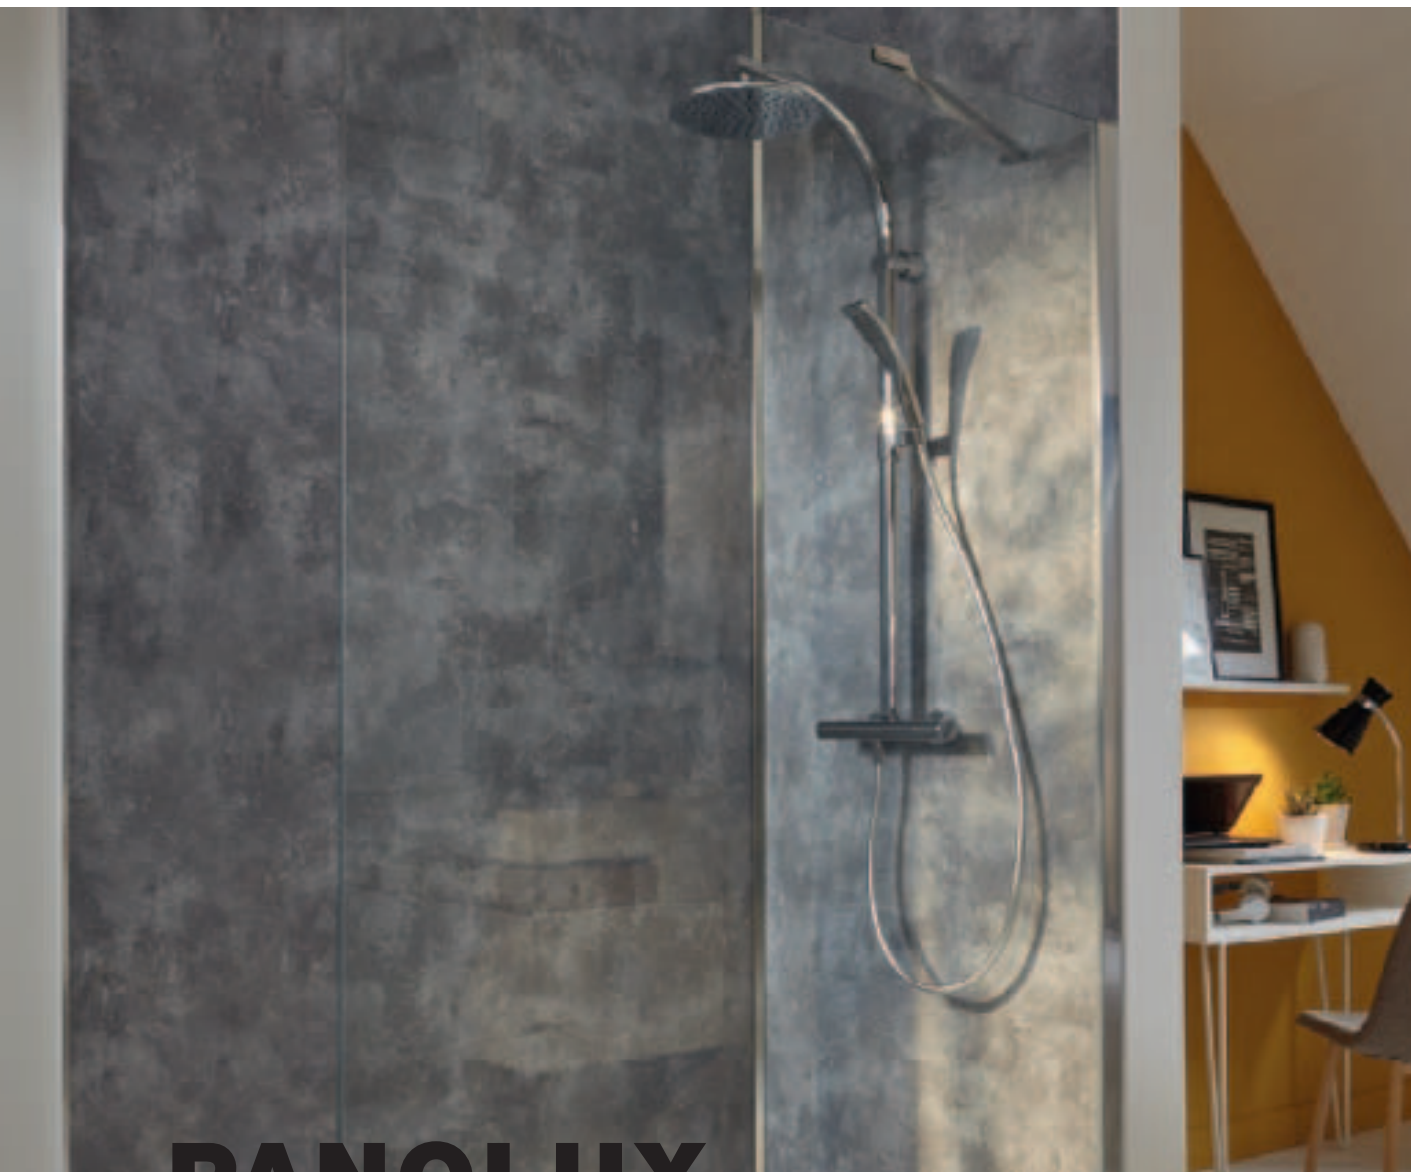

PANOLUX

*L'alternative décorative et contemporaine,
100% étanche pour l'habillage des murs
de l'espace de douche. Parfaitement adaptée
à la rénovation de salle de bains.*

POURQUOI CHOISIR PANOLUX?

RÉSISTANCE EXTRÊME// HYDROFUGES, IMPUTRESCIBLES ET TRÈS RÉSISTANTS (AUX CHOCS, TÂCHES, AGENTS CHIMIQUES ET À L'ABRASION).