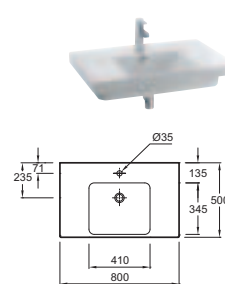

Plan-vasque 80 x 50 cm
E4796 - **420 € TTC**