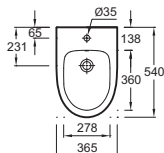

ODÉON UP & ODÉON

Bidets

Bidet suspendu 
54 x 36,5 cm
E4765 - **288 € TTC**

Bidet au sol 
57 x 36,5 cm
Hauteur 43 cm
Couvercle en option
E4738 + E4744 - **306 € TTC**

Bidet au sol 
57 x 36,5 cm
Hauteur 41 cm
E4798 - **263 € TTC**