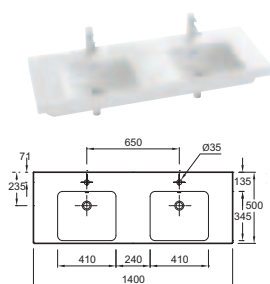

L 80 cm

POUR LES MIROIRS & ARMOIRES DE TOILETTE AVEC RANGEMENT VOIR PAGES 218 à 221

Plan-vasque double 140 x 50 cm
E4779 - **848 € TTC** (hors piètements)

Plan-vasque double 120 x 50 cm
E4730 - **647 € TTC** (hors piètements)