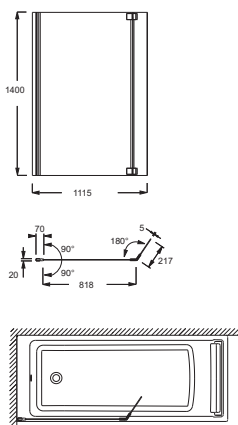

BAIN-DOUCHE NEO

2 volets pour baignoire Bain-Douche Neo et toute baignoire rectangulaire -1er volet pivotant extérieur/intérieur à 90° et 2ème volet pliant intérieur à 180°

- L 111,5 x H 140 cm
- Épaisseur du verre 6 mm, traité anticalcaire
- Profilé et charnières chromés
- Réversible pour installation droite ou gauche

E4930-GA - **619 € TTC**