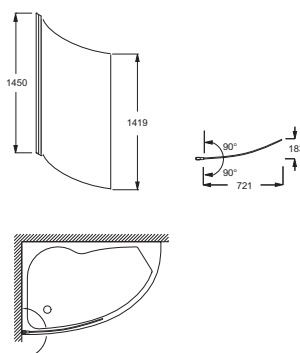

MICROMEGA DUO

- 1 volet
- L 79 x H 140 cm
- Verre transparent 6 mm
- Profilé chromé
- Réversible pour installation droite ou gauche

E4910-GA - **630 € TTC**