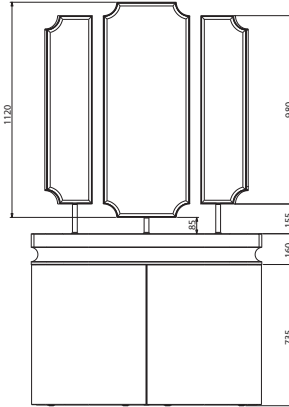

La vasque

Vasque
EB1521

Accessoires