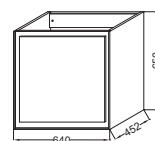

Meuble et plan-vasque

L64 x P45,2 x H65 cm.

1 tiroir à fermeture progressive et 1 tiroir à l'anglaise.

Eclairage LED (interrupteur dédié ou couplé à l'éclairage principal de la salle de bains)

EB1770 + EVN112 - 2 651 € TTC

dont 1,50 € d'éco-participation