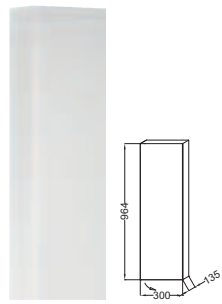

Demi-colonne
L 30 cm
EB1058G/D (mélaminé)
ou EB1059G/D (laque)
À partir de 425 € TTC
dont 0,40 € d'éco-participation