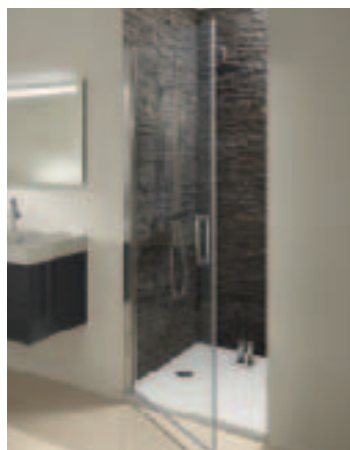

VOUS SOUHAITEZ UNE DOUCHE FERMÉE ?

LA CONFIGURATION DE L'ESPACE DÉTERMINERA
LE TYPE DE PORTE À CHOISIR :

- EN NICHE
- EN ANGLE

EN NICHE (ENTRE 3 MURS)