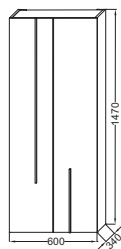

Colonne 60 cm
L 60 x P 34 x H 147 cm.
2 portes à fermeture progressive
2 étagères fixes en verre et 1 étagère fixe.
Piètement noir
EB3048 + EB3053
À partir de 852 € TTC
dont 2,30 € d'éco-participation