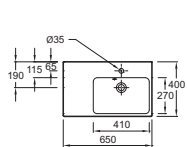

Plan-vasque compact 65 x 40 cm
E4758G - **293 € TTC**
Existe avec vasque à gauche E4757G

L 60 cm