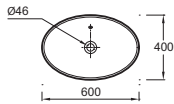

EB1313

93 € TTC

258

VASQUES À poser

Antilia
Vasque à poser en verre
71 x 43 cm
2369
2184 € TTC

Pallene
Vasque à poser en verre
Ø 48 cm
14016
1 248 € TTC

Chord
Vasque à poser
47 x 42,7 cm
2331W-1
781 € TTC

Presqu'île
Vasque à poser
60 x 38 cm
E4439
463 € TTC