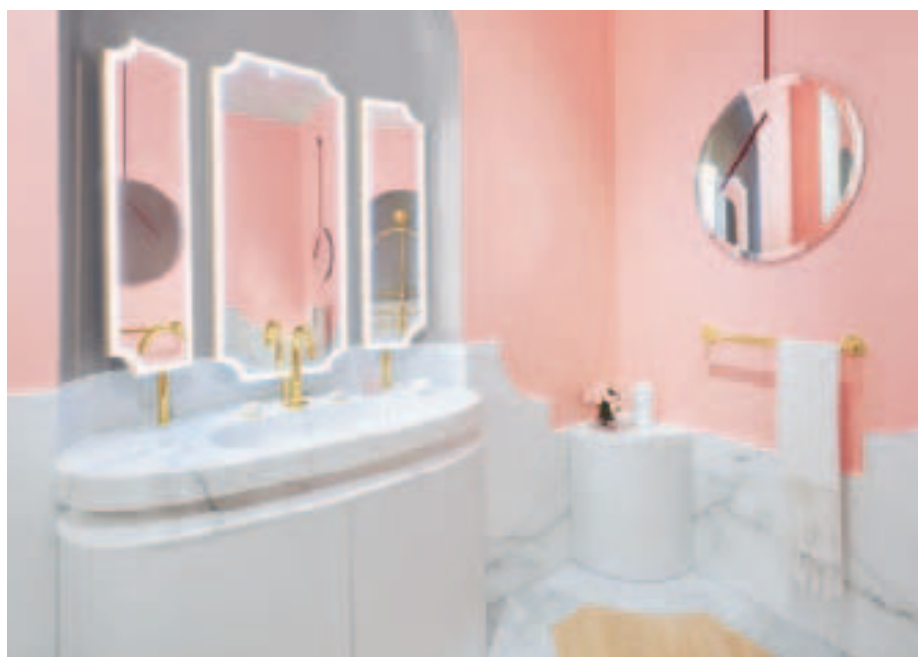

MEUBLE D'ANGLE ET TABOURET

OTTOMAN // LE MEUBLE SOUS VASQUE EST UNE VÉRITABLE PIÈCE DE DÉCORATION : UNE VASQUE TAILLÉE D'UN SEUL BLOC DE MARBRE, POSÉE SUR UN MEUBLE-ÉCRIN ET SURMONTÉ D'UN MIROIR EN TRIPTYQUE ENCHÂSSÉ DANS UN CADRE DE LAITON DORÉ À L'OR FIN QUI INTÈGRE UN ÉCLAIRAGE LED DIFFUSANT.