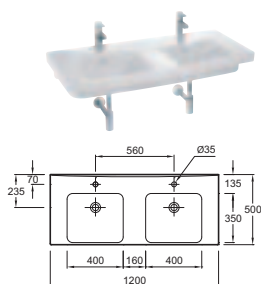

L 80 cm

POUR LES MIROIRS & ARMOIRES DE TOILETTE AVEC RANGEMENT VOIR PAGES 218 à 221

Plan-vasque double 140 x 50 cm
E4779 - **848 € TTC** (hors piètements)

Plan-vasque double 120 x 50 cm
E4730 - **647 € TTC** (hors piètements)