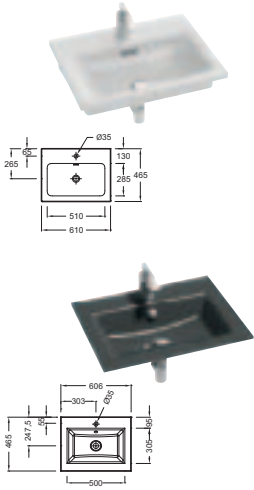

VOX - Poignées intégrées (suite)

L 60 cm

Plan-vasque 60 x 46 cm
en céramique EXAF112-Z - **384 € TTC**
en verre EB2105 - **415 € TTC**
dont 0,50 € d'eco-participation