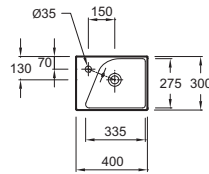

Lave-mains 40 x 30 cm
E4786
184 € TTC
Disponible avec barre porte-serviette

Meubles annexes