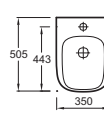

Bidet suspendu caréné
50,5 x 35 cm
EME0002
281 €