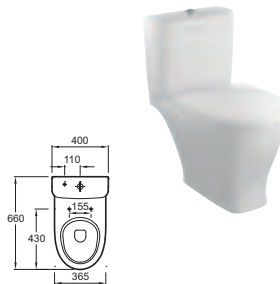

Pack WC **NF**

sortie vario, réservoir 3/6 L, avec abattant à descente progressive
Alimentation par-dessous
66 x 36,5 cm
E0525 - **445 € TTC**