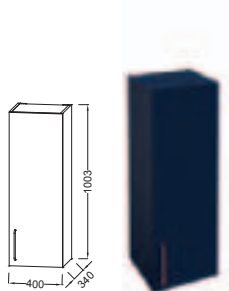

Colonne 40 cm, version gauche
L40 x P34 x H100,3 cm

1 porte à fermeture progressive.

1 rayon amovible en verre et 1 rayon fixe

Version droite - EB2571D

Version gauche - EB2571G

À partir de 433 € TTC

dont 1,50 € d'éco-participation