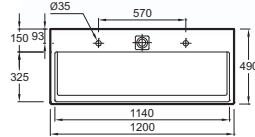

Plan-vasque
150 x 49 cm
Percé 2 trous
EXA112 - **1 325 € TTC**
EXA9112 - **1 626 € TTC**
Avec bandeau LED
(classe d'efficacité énergétique A++/A+/A)
Option: Barres porte-serviettes latérales

Plan-vasque
120 x 49 cm
EXB112 - **1 162 € TTC**
EXB9112 - **1 421 € TTC**
Avec bandeau LED
(classe d'efficacité énergétique A++/A+/A)
Option: Barres porte-serviettes latérales

Plan-vasque
100 x 49 cm
EXC112 - **818 € TTC**
EXC9112 - **1 033 € TTC**
Avec bandeau LED
(classe d'efficacité énergétique A++/A+/A)
Option: Barres porte-serviettes latérales

Plan-vasque
80 x 49 cm
EXD112 - **721 € TTC**
EXD9112 - **915 € TTC**
Avec bandeau LED
(classe d'efficacité énergétique A++/A+/A)
Option: Barres porte-serviettes latérales