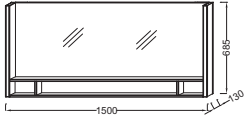

Bidet suspendu avec couvercle à descente progressive.
Habillage métallisé couleur Champagne ou Gris en option
58,5 x 38 cm
E1304 + E75629
1 039 € TTC

TERRACE

L 150 cm

L 120 cm

L 100 cm

L 80 cm

Miroir
L 150 cm
Version standard EB1184
À partir de 1 303 € TTC
dont 1,80 € d'éco-participation
Version premium EB1739
À partir de 1 666 € TTC
dont 1,80 € d'éco-participation