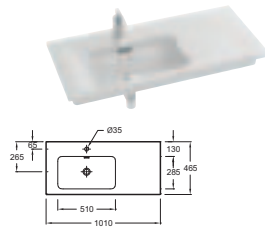

Bidet suspendu caréné
54 x 39 cm
EMD0002
336 € TTC

VOX - Poignées intégrées

L 140 cm

L 120 cm

L 100 cm

L 80 cm

POUR LES MIROIRS & ARMOIRES DE TOILETTE AVEC RANGEMENT VOIR PAGES 218 à 221

CÉRAMIQUE