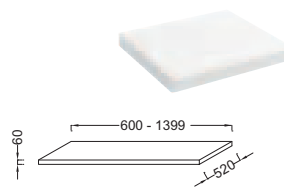

Plan sur-mesure sans découpe
L 600/1399 x P 520 x H 60 mm
EB50-XXXX
À partir de 374 € TTC
dont 0,50 € d'éco-participation