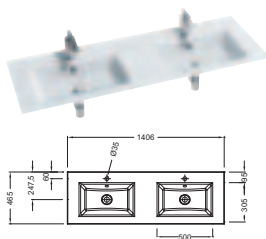

VOX - Poignée au choix

L 140 cm

L 120 cm

L 100 cm

L 80 cm

POUR LES MIROIRS & ARMOIRES DE TOILETTE AVEC RANGEMENT VOIR PAGES 218 à 221

CÉRAMIQUE

VERRE