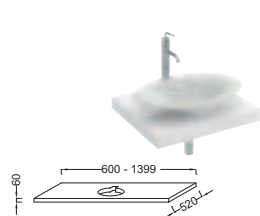

Plan sur-mesure avec 1 découpe pour vasque à poser
Presqu'île E4439
L 600/1399 x P 520 x H 60 mm
EB56-XXX
À partir de 439 € TTC
dont 0,5 € d'éco-participation