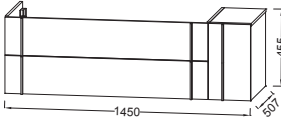

L 100 cm

Plan-vasque
101 x 51 cm
EXAQ112-Z
À partir de 533 € TTC

Plan-vasque en verre
101 x 51 cm
EB3021 - **1 153 € TTC**
dont 1 € d'éco-participation

Meuble 145 cm et plan-vasque 120 cm
2 tiroirs à fermeture progressive de 120 cm,
1 porte de 25 cm et 1 plateau latéral de 25 cm
Piètement noir
EB3038 + EXAP112-Z + CEB3052
À partir de 2 583 € TTC
dont 3 € d'éco-participation