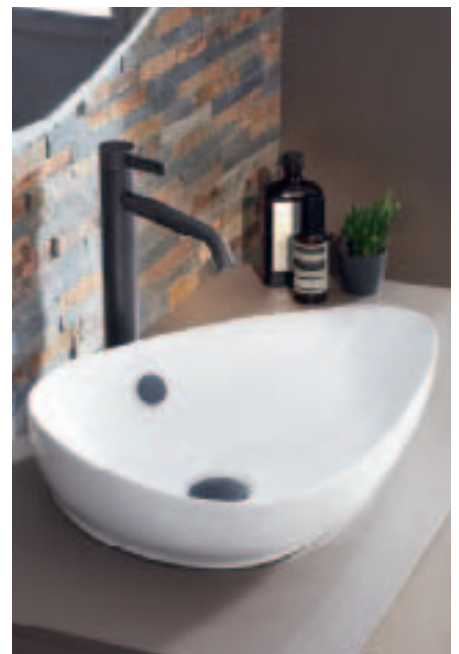

*Le style industriel au cœur du design.
Résolument irrévérente, la robinetterie s'affranchit du
Chrome brillant traditionnel pour lui préférer deux
finitions exceptionnelles : le noir satiné profond au toucher
velours et un Chrome brossé industriel chic.*