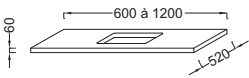

Meuble L 80 cm - 2 tiroirs
Plan L 100 cm avec un 1 découpe pour vasque à poser Vox EVC112, 55 cm
EB63 + EB1703
À partir de 1 102 € TTC
(hors vasque, embouts et équerres)
dont 3,50 € d'éco-participation