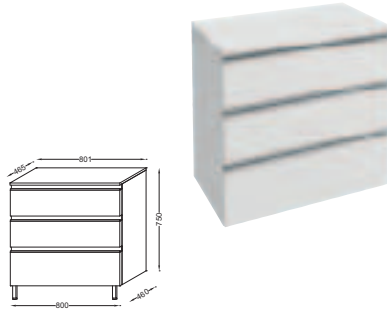

Commode
80 cm
3 tiroirs à fermeture progressive.
Avec poignée intégrée.
Livré avec une paire de pieds de 11 cm (EB847)
EB2066-RA
À partir de 1299 € TTC
dont 3 € d'eco-participation