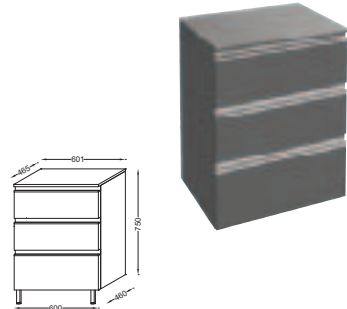

Meuble et plan-vasque 60 cm
2 tiroirs à fermeture progressive
Avec poignée intégrée
EB2030-RA + EXAF112-Z
À partir de 1045 € TTC
dont 1,70 € d'eco-participation

Meubles annexes

Commode
80 cm
3 tiroirs à fermeture progressive.
Avec poignée intégrée.
Livré avec une paire de pieds de 11 cm (EB847)
EB2066-RA
À partir de 1299 € TTC
dont 3 € d'eco-participation