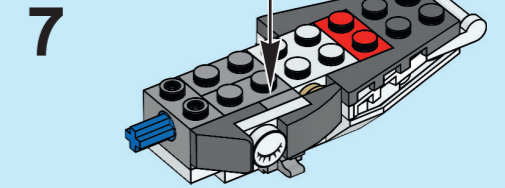

Ages/edades

6+

40239

6182028

WARNING: CHOKING HAZARD.
Toy contains small parts and a small ball.
Not for children under 3 years.

AVERTISSEMENT :
RISQUE D'ÉTOUFFEMENT.
Le jouet contient des petites
pièces ainsi qu'une petite boule.
Il ne convient pas aux enfants
de moins de 3 ans.

ADVERTENCIA:
PELIGRO DE ASFIXIA.
Juguete que contiene partes
pequeñas y una pelota pequeña.
No recomendado para niños
menores de 3 años.