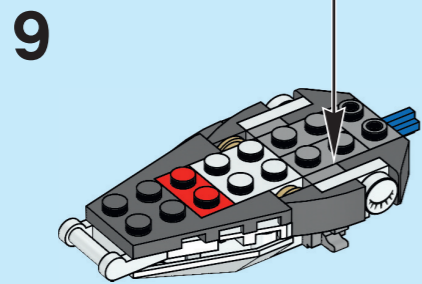

LEGO and the LEGO logo are trademarks of the/sont des marques de commerce du/son marcas registradas de LEGO Group. ©2017 The LEGO Group. 6182028