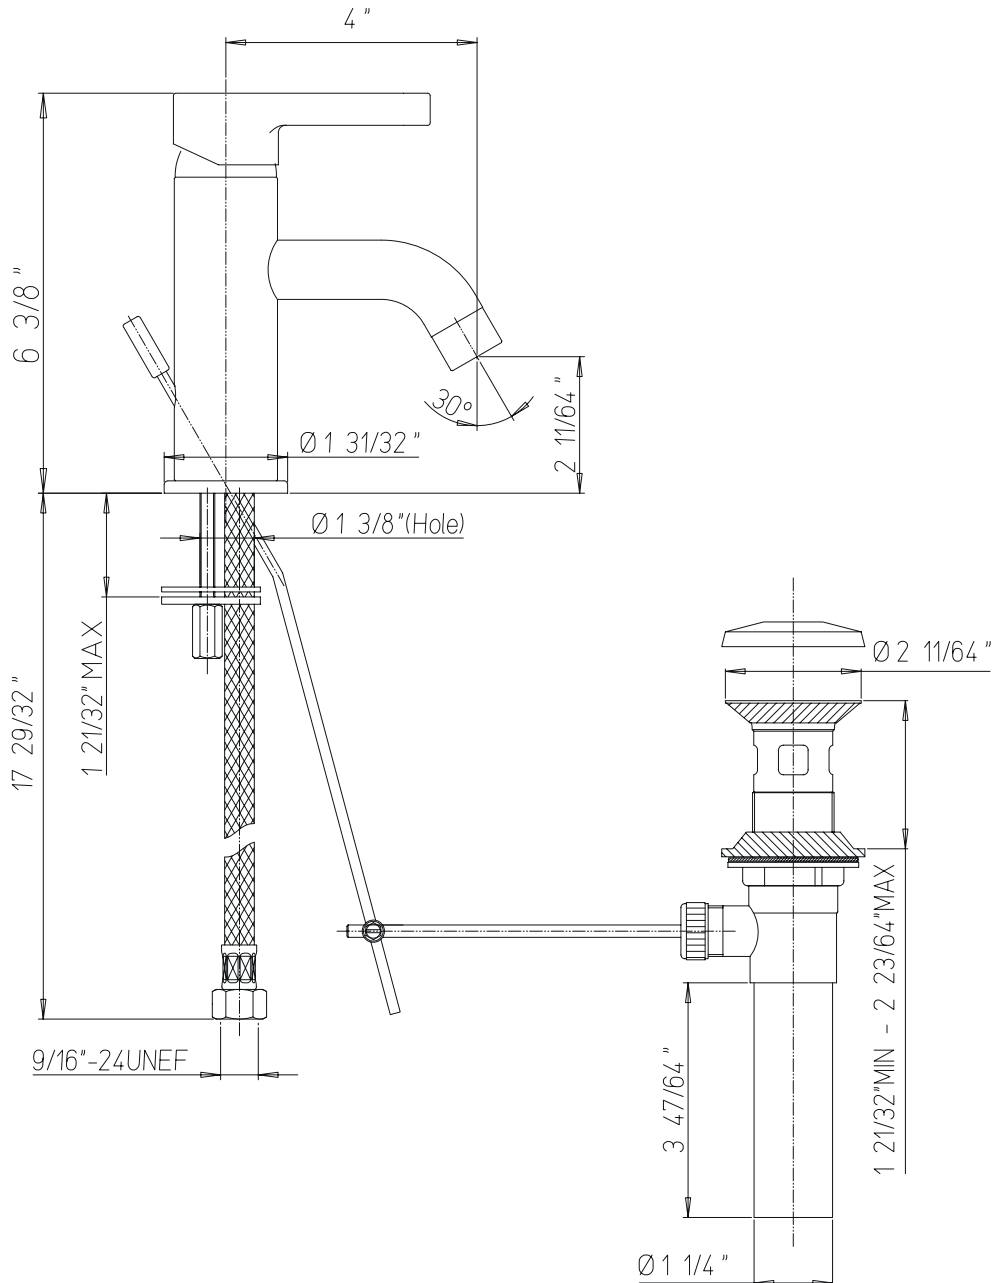

INSTALLATION DIMENSIONS

Serie Brera

92211LC

Single Control Lavatory

1-877-55-FORTIS (36784)

19701 Da Vinci
Lake Forest, CA 92610

WWW.FORTISFAUCET.COM

FORTIS
FURO DESIGN ITALIANO