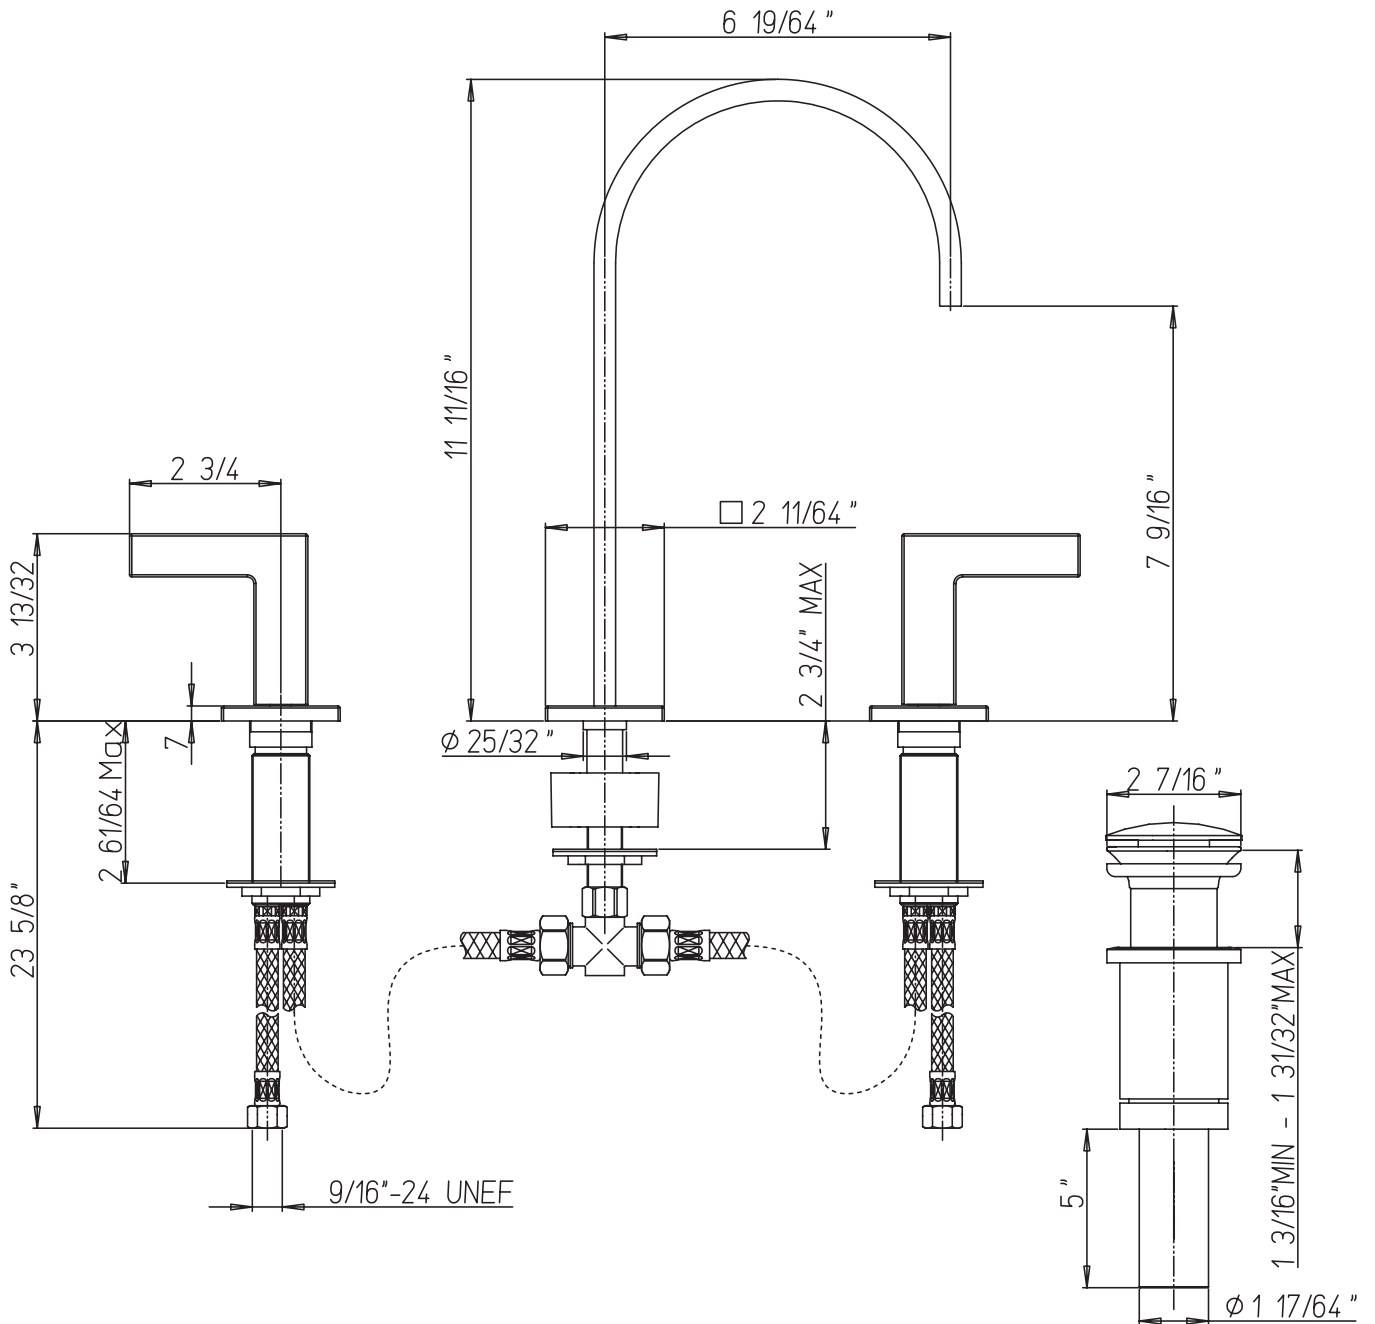

INSTALLATION DIMENSION

Serie Corsini
842140C
Widespread Lavatory Faucet

1-877-55 (36784)
19701 DA VINCI
LAKE FOREST, CA 92610

WWW.FORTISFAUCET.COM

FORTIS
PURO DESIGN ITALIANO