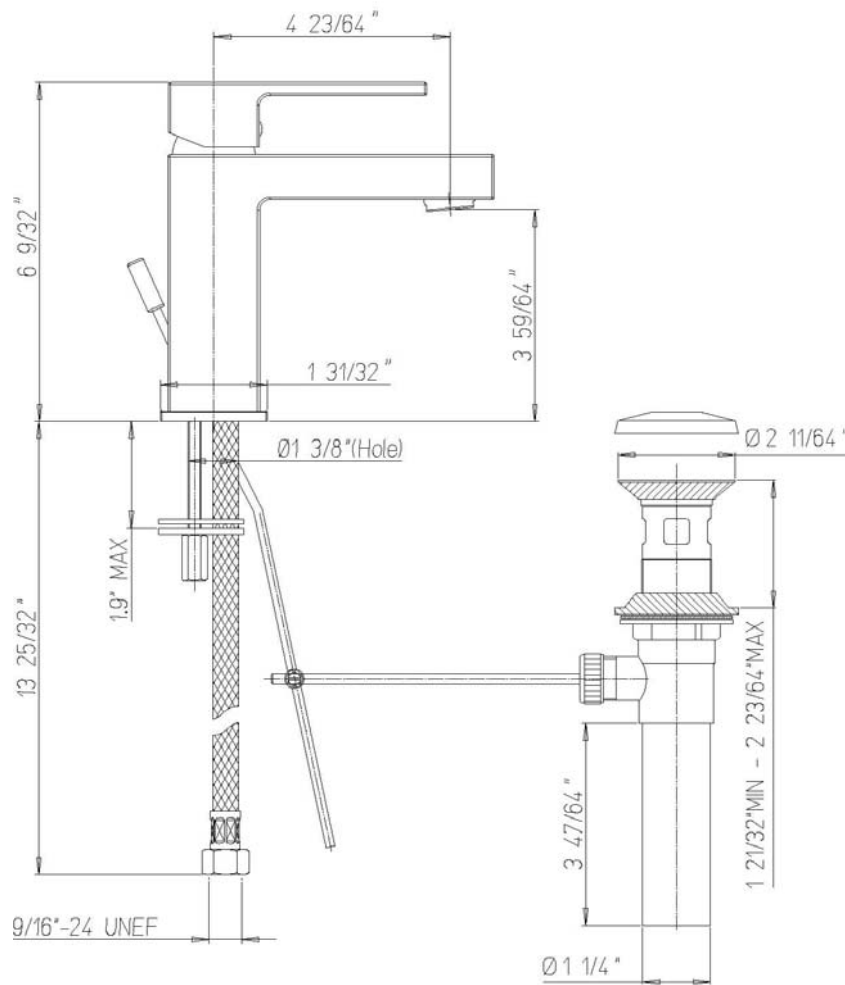

INSTALLATION DIMENSIONS

Serie Scala

842110C

Single Control Lavatory

1-877-55-FORTIS (36784)

19701 Da Vinci
Lake Forest, CA 92610

WWW.FORTISFAUCET.COM

FORTIS
FURO DESIGN ITALIANO