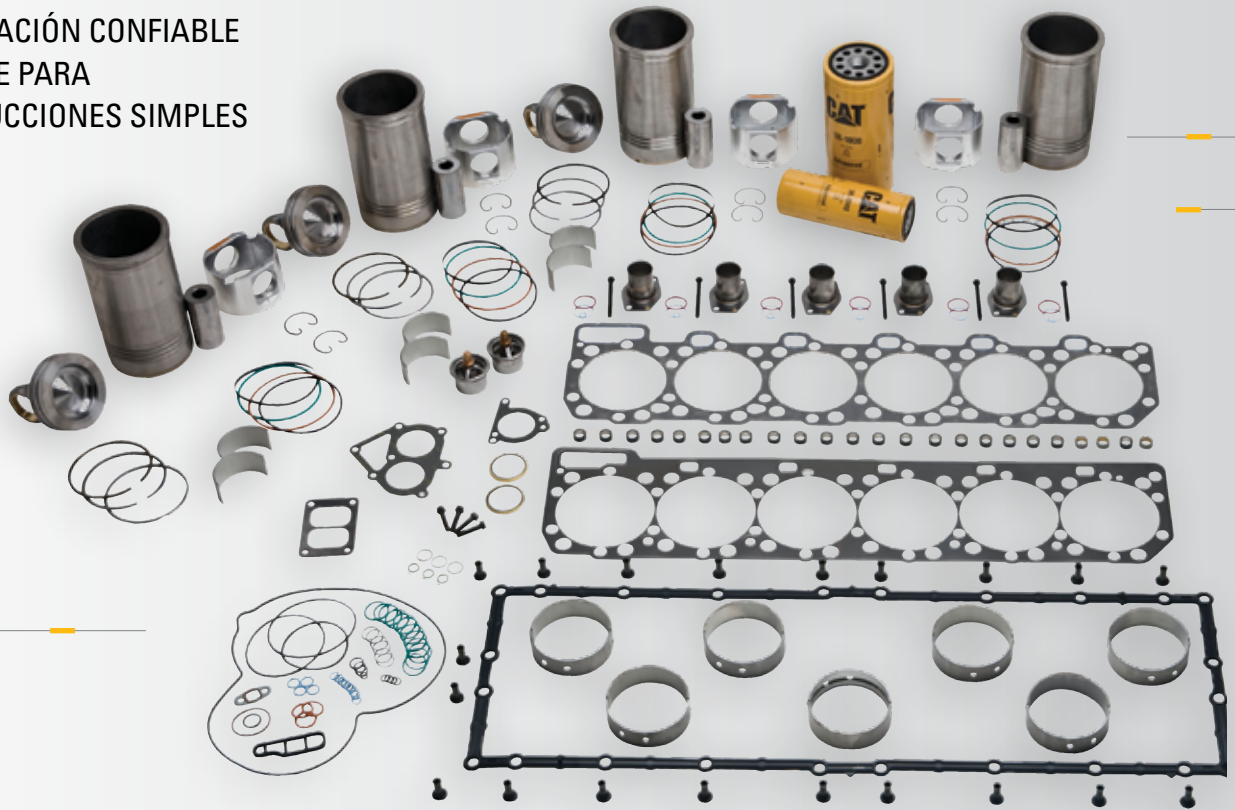

## UN NÚMERO DE PIEZA HACE QUE REALIZAR PEDIDOS SEA MÁS FÁCIL Y RÁPIDO

¿Nota señales como una disminución de potencia, aumento de consumo de aceite o humo de escape en exceso? Son todos indicadores de que el motor de su camión puede requerir una reconstrucción simple. Si puede reutilizar las bielas existentes, un kit plata de metales preciosos Cat® es una opción económica.

Un kit plata contiene las piezas necesarias para una reparación confiable y de alta calidad que cumple con las prácticas de reparo que recomienda Caterpillar (se incluyen todos los componentes nuevos, por lo que no se realiza un cargo de componentes usados). Las piezas Cat están cubiertas por una garantía limitada de Caterpillar<sup>1</sup> de 12 meses contra defectos de materiales o mano de obra de Caterpillar. Puede agregar la cobertura de servicio extendida (ESC, Extended Service Coverage) de 24, 36 o 48 meses.