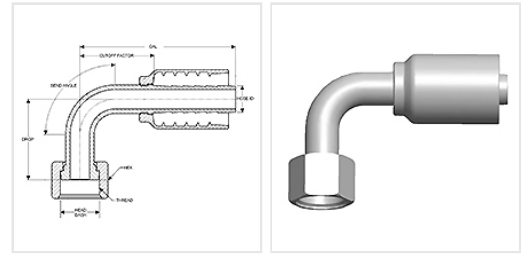

ORFS Female Face Seal, 90°

Applicable Standard
JS16

T	nom. fl. sz.	dash sz.	L	H	S1	S2	D	L1	DN	dash	kg/pc	lb/pc
---	--------------	----------	---	---	----	----	---	----	----	------	-------	-------

				DIMENSIONS						
--	--	--	--	------------	--	--	--	--	--	--