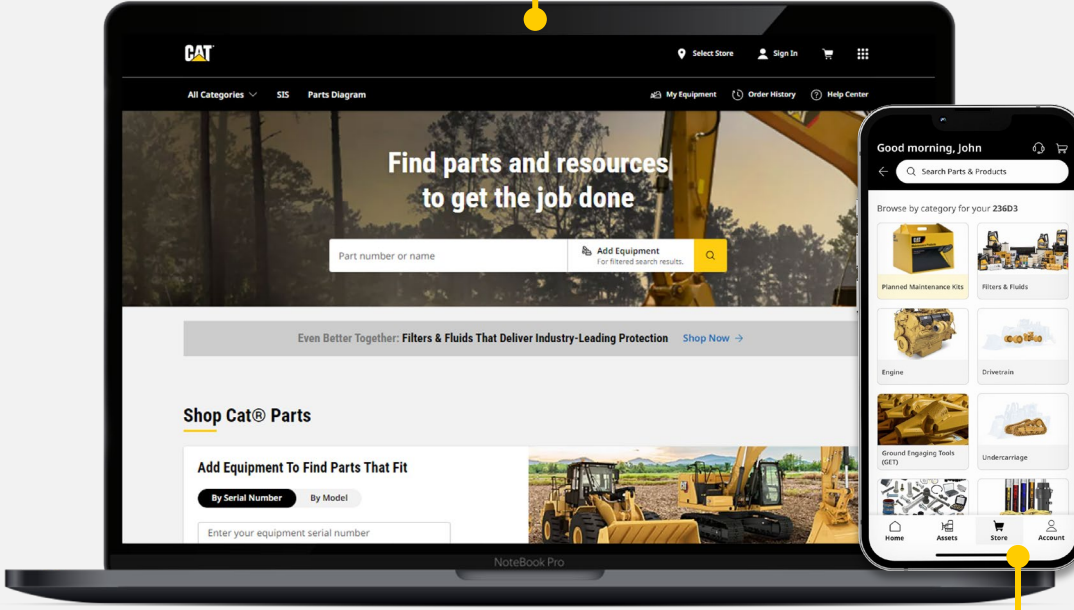

# كفاءة وراحة لا مثيل لها

كيف يتصدر موقع **Parts.cat.com** و**Cat® Central** سوق شراء قطع الغيار عبر الإنترنت

## CAT® CENTRAL

لقد أحدثت Parts.cat.com و Cat® Central ثورة في تجربة شراء قطع الغيار عبر الإنترنت لعملاء Cat®. تعمل هذه المنصات معًا على خلق تجربة تسوق مريحة ويمكن الاعتماد عليها لعملاء Cat، مما يجعلها الخيار المفضل للعملاء المحترفين و عملاء التجزئة على حد سواء.