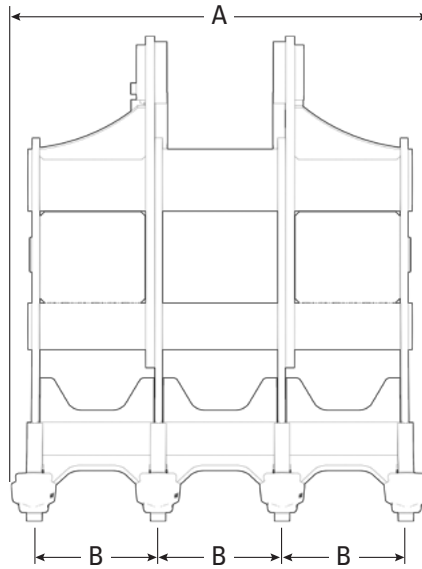

Cat® Rakes

Technical Specifications

Not all attachments available in all regions. Consult your Cat® dealer for specific configurations available in your region.

Table of Contents

Specifications	2
Dimensions	3
Machine Matching.....	4

Cat® Rake Technical Specifications

Specifications

Rake	Linkage	Weight		Number of Tips	Pin Spread (STD)		Tips	Tip Type	Tine Thickness		Tip Radius	
		kg	lb		mm	in			mm	in	mm	in
632-6339	B	664	1464	3	445	17.5	A90	Spike	50	2	1623	63.9
632-6340	B	820	1808	4	445	17.5	A90	Spike	50	2	1623	63.9
632-1750	B	1050	2315	5	445	17.5	A90	Spike	50	2	1623	63.9
632-6341	CB	705	1555	3	485	19.1	A90	Spike	50	2	1676	66
632-6342	CB	917	2022	4	485	19.1	A90	Spike	50	2	1676	66
632-1741	CB	1091	2406	5	485	19.1	A90	Spike	50	2	1676	66
632-6343	DB	764	1685	3	500	19.7	A90	Spike	50	2	1733	68.2
632-6344	DB	1004	2214	4	500	19.7	A90	Spike	50	2	1733	68.2
632-1475	DB	1151	2538	5	500	19.7	A90	Spike	50	2	1733	68.2
633-3490	315/316	601	1325	4	463	18.2	A70	Pen-Plus	40	1.6	1468	57.8
633-5964	312/A	425	937	4	407	16	A70	Pen-Plus	40	1.6	1242	48.9

Dimensions

Rake	Linkage	Width (A)		Tip Spacing (B)	
		mm	in	mm	in
632-6339	B	914.4	36	400	15.75
632-6340	B	1219.2	48	400	15.75
632-1750	B	1524	60	400	15.75
632-6341	CB	914.4	36	400	15.75
632-6342	CB	1219.2	48	400	15.75
632-1741	CB	1524	60	400	15.75
632-6343	DB	914.4	36	400	15.75
632-6344	DB	1219.2	48	400	15.75
632-1475	DB	1524	60	400	15.75
633-3490	315/316	1219.2	48	376	14.8
633-5964	312/A	1016	40	310	12.2