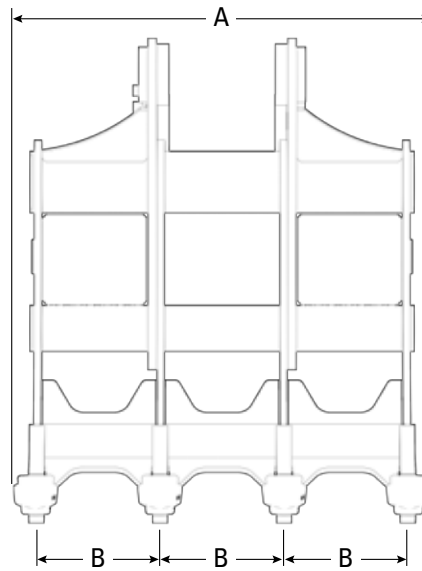

Índice

Especificaciones	2
Dimensiones	3
Equivalencia de la máquina	4

Especificaciones técnicas del Cat® Rastrillo

Especificaciones

Rastrillo	Varillaje	Peso		Número de puntas	Separación de pasadores (STD)		Puntas	Tipo de punta	Grosor del diente		Radio de la punta	
		kg	lb		mm	pulg			mm	pulg	mm	pulg
632-6339	B	664	1.464	3	445	17,5	A90	Punta afilada	50	2	1.623	63,9
632-6340	B	820	1.808	4	445	17,5	A90	Punta afilada	50	2	1.623	63,9
632-1750	B	1.050	2.315	5	445	17,5	A90	Punta afilada	50	2	1.623	63,9
632-6341	CB	705	1.555	3	485	19,1	A90	Punta afilada	50	2	1.676	66
632-6342	CB	917	2.022	4	485	19,1	A90	Punta afilada	50	2	1.676	66
632-1741	CB	1.091	2.406	5	485	19,1	A90	Punta afilada	50	2	1.676	66
632-6343	DB	764	1.685	3	500	19,7	A90	Punta afilada	50	2	1.733	68,2
632-6344	DB	1.004	2.214	4	500	19,7	A90	Punta afilada	50	2	1.733	68,2
632-1475	DB	1.151	2.538	5	500	19,7	A90	Punta afilada	50	2	1.733	68,2
633-3490	315/316	601	1.325	4	463	18,2	A70	Cruciforme de penetración	40	1,6	1.468	57,8
633-5964	312/A	425	937	4	407	16	A70	Cruciforme de penetración	40	1,6	1.242	48,9

Dimensiones

Rastrillo	Varillaje	Ancho (A)		Separación de las puntas (B)	
		mm	pulg	mm	pulg
632-6339	B	914,4	36	400	15,75
632-6340	B	1.219,2	48	400	15,75
632-1750	B	1.524	60	400	15,75
632-6341	CB	914,4	36	400	15,75
632-6342	CB	1.219,2	48	400	15,75
632-1741	CB	1.524	60	400	15,75
632-6343	DB	914,4	36	400	15,75
632-6344	DB	1.219,2	48	400	15,75
632-1475	DB	1.524	60	400	15,75
633-3490	315/316	1.219,2	48	376	14,8
633-5964	312/A	1.016	40	310	12,2