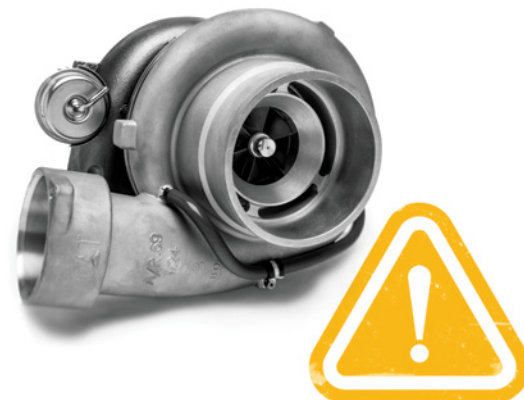

OPÇÕES DE AUTOATENDIMENTO CAT®

SUBSTITUIÇÃO DE TURBO COMPRESSORES

COMPRAR
AGORA

LER/CLICAR

O turbocompressor certo pode ajudar a garantir máxima eficiência e potência para o motor. Apenas os turbocompressores Cat® são projetados, fabricados e testados para proporcionar os menores custos de propriedade e operação, máxima confiabilidade e durabilidade e a melhor economia de combustível dentro do seu motor Cat®. Em contrapartida, turbocompressores de pós-venda podem causar perdas em desempenho e eficiência de combustível.

Os turbocompressores Cat® Reman recebem a mesma validação, testagem e garantia de um modelo Cat® novo — com garantia estendida e por uma fração do preço. A Caterpillar realiza os melhores testes de qualificação de turbocompressores — incluindo avaliações estruturais, dinâmicas e de durabilidade que medem consumo de combustível, tempo de resposta, aumento de torque, rejeição de calor e potência. Como resultado, você adquire uma opção com baixo custo de reparo e garantia total.

SINAIS DE ADVERTÊNCIA

Cuidado com estes sintomas comuns que indicam necessidade de reparo

- >> Baixa potência
- >> Fumaça
- >> Ruído estranho no motor
- >> Alto consumo de óleo
- >> Vazamento de óleo da junta do sistema de ar
- >> Motor descontrolado