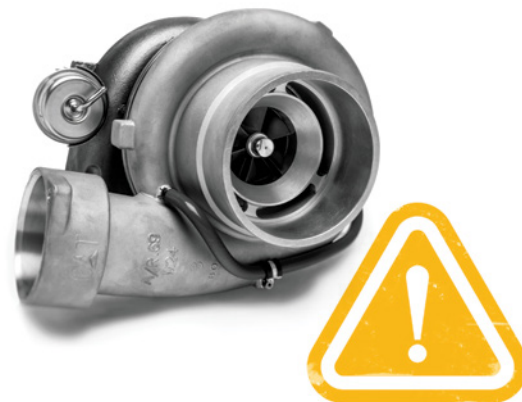

OPCIONES DE AUTOSERVICIO CAT®

COMPRAR
AHORA

BUSCAR / CLIC

REEMPLAZO DE TURBOS

El uso del turbocompresor adecuado puede ayudar a garantizar el máximo de eficiencia y potencia del motor. Solo los turbocompresores Cat® están diseñados, fabricados y probados para entregar los costos más bajos de propiedad y operación, la más alta confiabilidad y durabilidad y la mejor economía de combustible dentro de su motor Cat®. El uso de turbocompresores del mercado de repuestos en su lugar puede acarrear pérdidas en el rendimiento y en la eficiencia de combustible.

Los turbocompresores Cat® Reman reciben el mismo nivel de validación, pruebas y garantía que un Cat® Turbo nuevo, con cobertura ampliada disponible, a una fracción del precio. Caterpillar realiza pruebas de certificación en los turbocompresores que son líderes en su clase y comprenden pruebas estructurales, dinámicas y de durabilidad que miden el consumo de combustible, el tiempo de respuesta, el incremento de par, el rechazo de calor y la potencia. Como resultado, ud. recibe una opción de reparación de bajo costo y totalmente garantizada.

SEÑALES DE ALERTA

Vigile estos indicadores de una posible reparación

- >> Baja potencia
- >> Alto consumo de aceite
- >> Humo
- >> Fuga de aceite desde junta del sistema de aire
- >> Ruidos extraños en el motor
- >> Embalamiento del motor

ELEMENTOS DE LA OPCIÓN DE AUTOSERVICIO DE REEMPLAZO DE TURBOS

Piezas recomendadas

- >> Turbos
- >> Empaquetaduras y accesorios de montaje
- >> Componentes y empaquetaduras del colector de escape

Opciones adicionales

- >> Colector de escape

Herramientas recomendadas

- >> Compuesto antiagarrotante