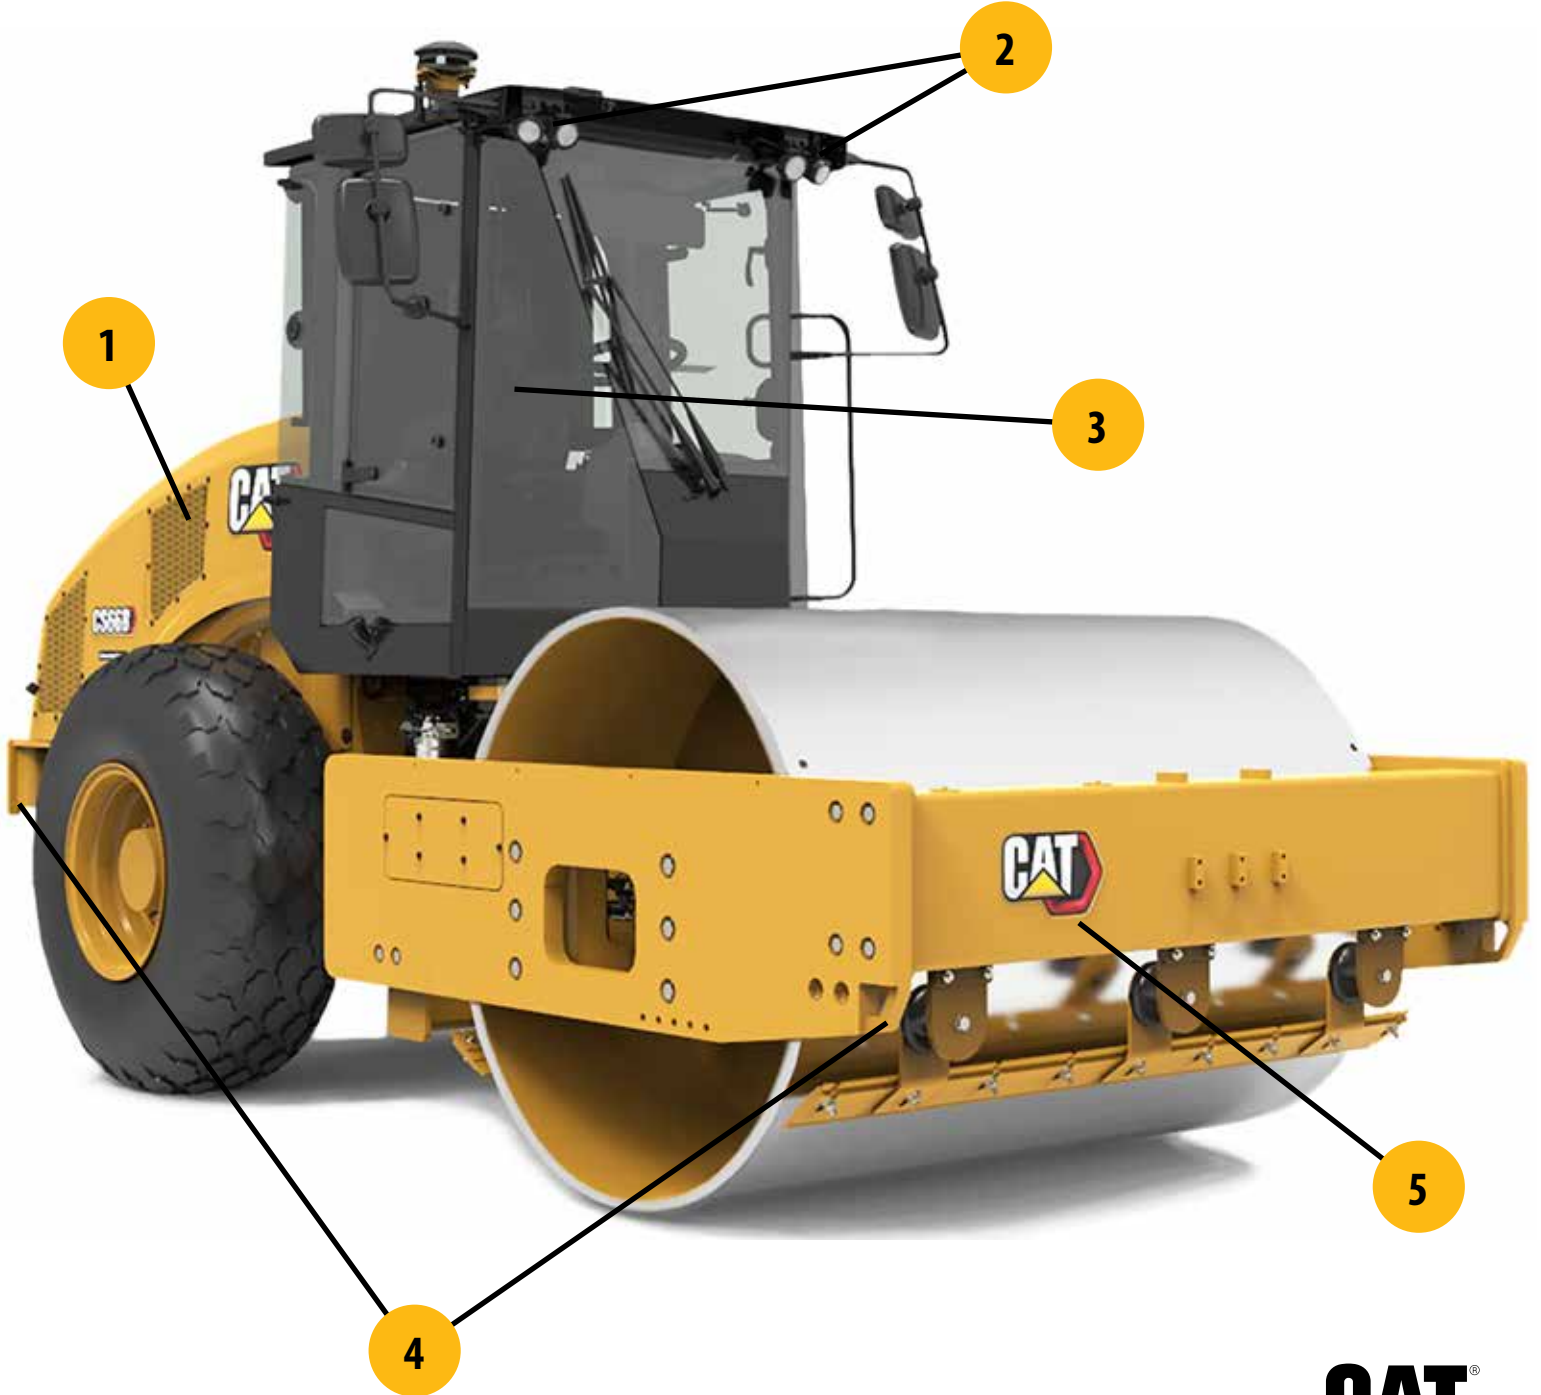

# Cat® Performans Serisi Toprak Silindirleri

Güvenliğe, emisyonlara ve geliştirilmiş taşınabilirliğe odaklanmış Cat® B Serisi Titreşimli Toprak Silindirleri ile ilgili güncellemelerimiz var.

**1****MOTOR**

- Cat® C4.4 turboşarjlı motor
- CS/CP56B, CS66B ve CS/CP68B modelleri için 117,0 kW güç
- CS/CP74B, CS76B ve CS78B modelleri için 129,4 kW güç
- Stage V EU emisyon seviyelerini karşılamaktadır
- Atık Arıtma, DOC-DPF-SRC teknolojilerini içerir
- Yeni Dizel Egzoz Sıvısı (DEF) sistemi

**2****OPSİYONEL LED LAMBALAR**

- LED lambası paketi kullanıma sunuldu
- 8 çalışma lambası (4 öne bakan, 4 arkaya bakan)
- 1000 lümen LED lambalar

**3****EMNİYET KEMERLERİ**

- Kolayca görülebilir turuncu emniyet kemeri
- standart 50 mm (2 inç)
- opsiyonel 76 mm (3 inç)

**4****BAĞLANTILAR**

- Avrupa pazarına daha iyi hizmet sunmak için ön ve arka taşıma bağlantıları geliştirildi
- ISO 15818 standartlarını karşılamaktadır
- 13 mm'lik zincir halkaları için tasarlanmıştır
- Yeni bir kilitleme pimi ön itme bıçağını yukarı konumda sabitleyerek taşıma sırasında çapraz bağlama yapılmasına olanak tanır.