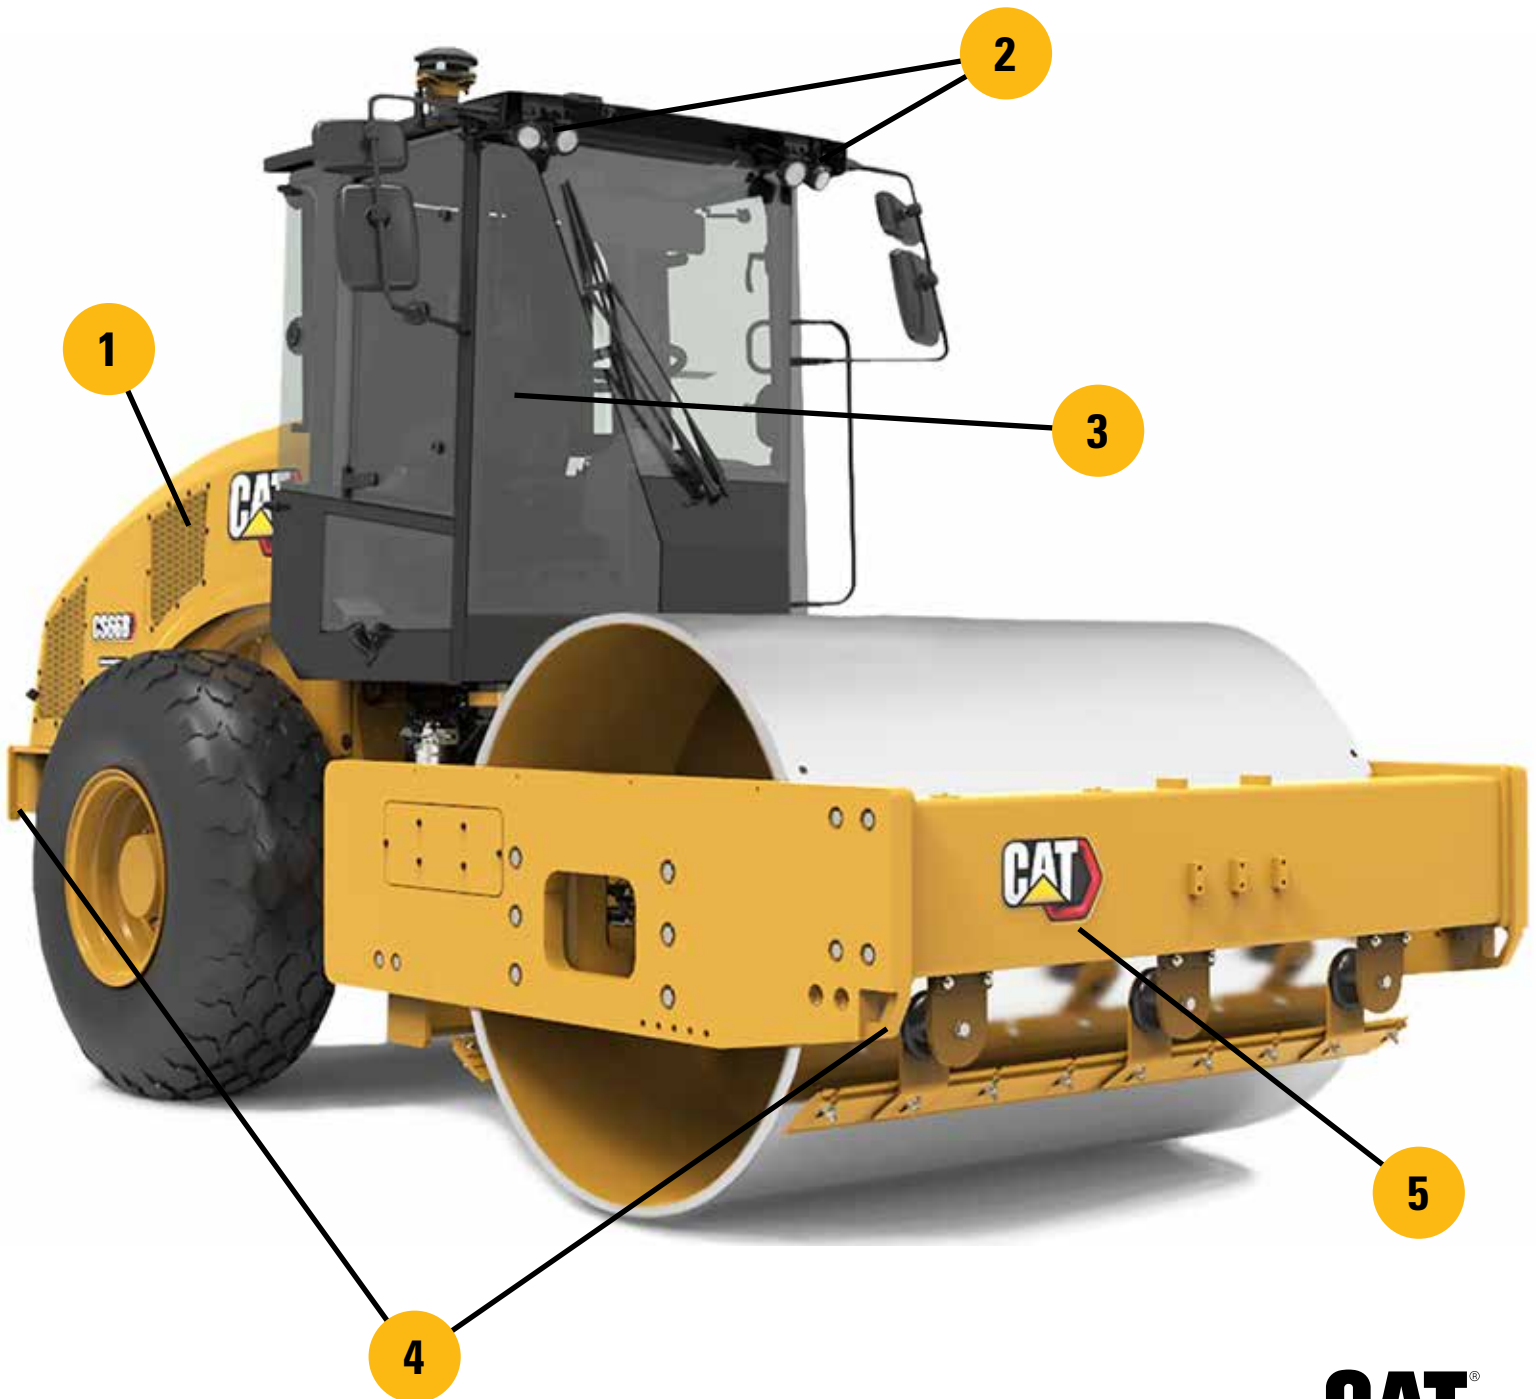

Updates 2021

Cat[®] bodemverdichters uit de Performance-serie

Introductie van updates voor de Cat[®] trilbodemverdichters uit de B-serie met de nadruk op veiligheid, emissies en verbeterde vervoerbaarheid.

1

MOTOR

- Cat® C4.4-motor met turbocharger
- Vermogen van 117,0 kW voor CS/CP56B-, CS66B- en CS/CP68B-modellen
- Vermogen van 129,4 kW voor CS/CP74B-, CS76B- en CS78B-modellen
- Voldoet aan de EU Stage V-emissienormen
- Voor de nabehandeling wordt gebruikgemaakt van DOC-DPF-SRC-technologieën
- Nieuw dieseluitlaatvloeiستofstelsysteem (DEF)

2

OPTIONELE LED-VERLICHTING

- Led-verlichtingspakket nu beschikbaar
- Acht werklampen (vier vóór en vier achter)
- Led-lampen met een lichtopbrengst van 1000 lumen

3

VEILIGHEIDSGORDELS

- Veiligheidsgordels in uitstekend zichtbaar oranje
- 50 mm (2 inch) standaard
- 76 mm (3 inch) optioneel

4

SJORKABELS

- Transportsjorkabels vóór en achter verbeterd om beter aan de eisen in de Europese markt te voldoen
- Voldoet aan ISO 15818-normen.
- Ontworpen voor kettinghaken van 13 mm
- Een nieuwe borgpen houdt het duwblad aan de voorzijde recht, zodat deze tijdens het transport kruislings kan worden vastgesjord.