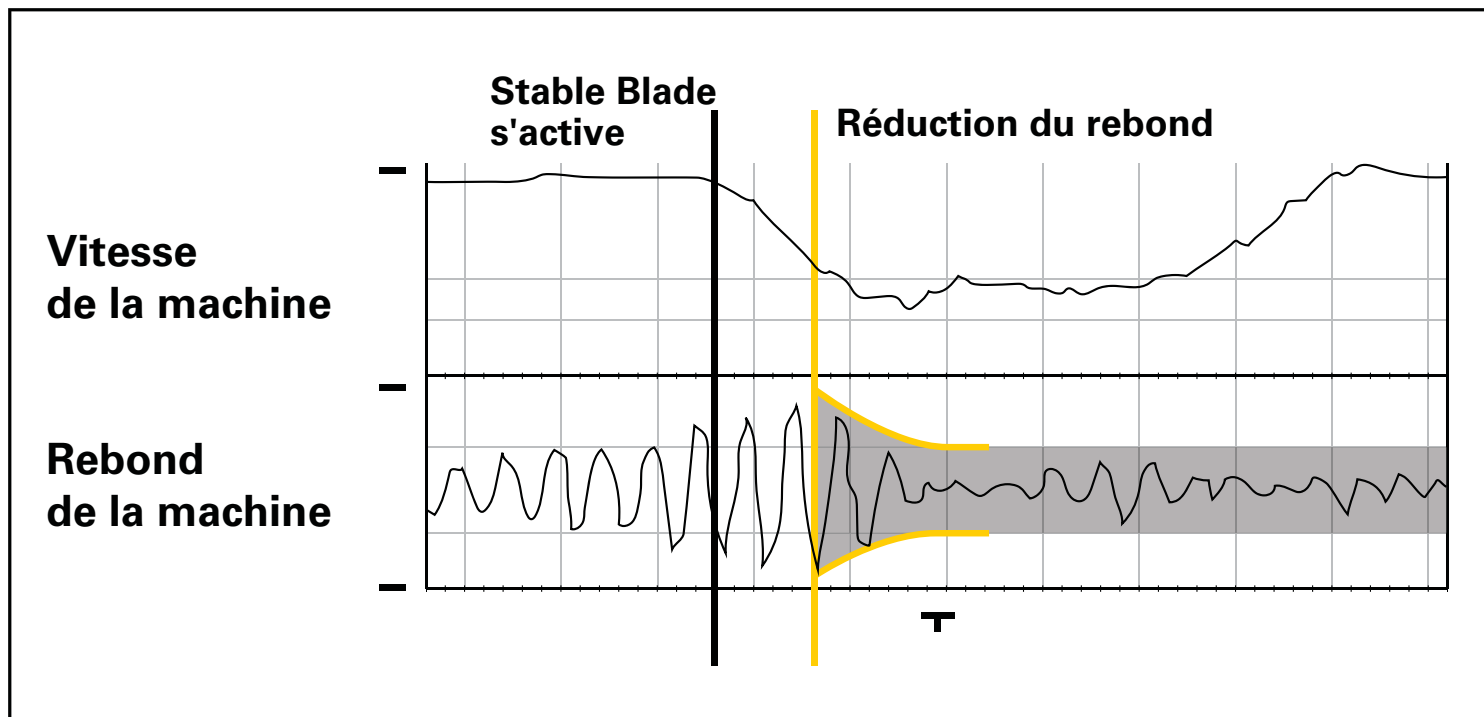

Stable Blade

pour niveleuses

> Prenez le contrôle de votre nivellement

- La fonction Stable Blade est proactive et ressent le rebondissement de la lame avant vous afin de réduire la vitesse de la machine jusqu'à ce que vous soyez sur un sol plus lisse.
- Moins de rebondissements mène à moins d'usure et de déchirement de la lame.

> Confort augmenté

- Creusez doucement, passage après passage, avec moins d'inconfort dû aux bousculades dans la cabine.
- Contrôlez automatiquement les rebonds avec la fonction Stable Blade pour améliorer la qualité générale de la route et réduire l'usure du véhicule.
- Réglez la vitesse de votre machine et ajustez facilement le niveau de sensibilité qui convient à vos méthodes d'opération.

> Diminuez les dommages

- Économisez de l'essence en ayant moins besoin de retravailler le site après un dommage lié à un rebondissement de lame.
- Terminez avec moins de passages sans ralentir tout le site, ni gaspiller des matériaux à cause de dommages de rebondissement.
- Réduisez le besoin de retravailler un effet de tôle ondulée causé par un rebondissement de la machine.

– Troy Schroeder, Comté de McPherson, Travaux Publics du Kansas

« Nous avons beaucoup de corniches rocheuses qui sortent de la route, et avant, quand on rentrait dedans, nous devons ralentir. Avec la fonction Stable Blade, dès que l'on rentre dans les corniches, on ralentit automatiquement. Nous n'avons plus d'effet de tôle ondulée et dès que la lame se stabilise, nous pouvons reprendre de plus belle là où nous en étions. Ça le fait vraiment rapidement. Finis les allers-retour pour tout nettoyer ».