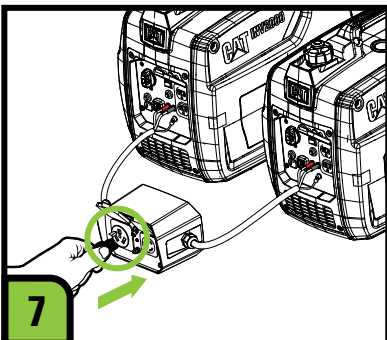

Parallel Kit - INV2000

⚠ WARNING
Electrical backfeed into a utility's distribution system can cause property damage, severe injury, or death. Consult a qualified technician for proper use and installation. Comply with all applicable laws and electrical codes. (California Health and Safety Code 119080)

⚠ ADVERTENCIA
La retroalimentación hacia el sistema de distribución de la red eléctrica puede ocasionar daños materiales y lesiones severas o mortales. Consulte a un técnico calificado para asegurar un uso e instalación adecuados. Cumpla con todas las leyes aplicables y códigos eléctricos. (Código 119080 de Salud y Seguridad de California)

⚠ AVERTISSEMENT
Les retours de tension dans le système de distribution de l'alimentation secteur peuvent entraîner des dommages matériels, des blessures graves ou la mort. Consultez un technicien qualifié pour une installation et une utilisation adéquates. Respectez toutes les lois et tous les codes électriques applicables. (Code de la santé et de la sécurité en Californie 119080)

For more information:

<http://www.cat.com/homeandoutdoorpower>
☎ 844-797-6387 ✉ homeandoutdoorpower@cat.com

Pour plus de renseignements:

cat.com/alimentation-exterieure-et-domestique
☎ 844-797-6387 ✉ homeandoutdoorpower@cat.com

Para obtener mas información:

cat.com/herramientasusodomesticoyexterior
☎ 844-797-6387 ✉ homeandoutdoorpower@cat.com