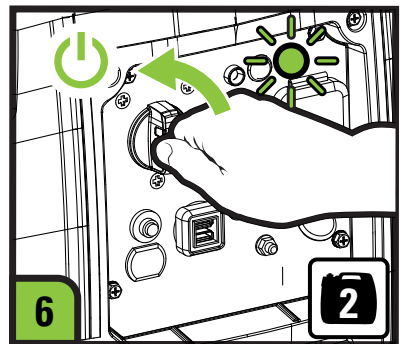

Parallel Kit - INV2000

⚠ WARNING
Electrical backfeed into a utility's distribution system can cause property damage, severe injury, or death. Consult a qualified technician for proper use and installation. Comply with all applicable laws and electrical codes. (California Health and Safety Code 119080)

⚠ ADVERTENCIA
La retroalimentación hacia el sistema de distribución de la red eléctrica puede ocasionar daños materiales y lesiones severas o mortales. Consulte a un técnico calificado para asegurar un uso e instalación adecuados. Cumpla con todas las leyes aplicables y códigos eléctricos. (Código 119080 de Salud y Seguridad de California)

⚠ AVERTISSEMENT
Les retours de tension dans le système de distribution de l'alimentation secteur peuvent entraîner des dommages matériels, des blessures graves ou la mort. Consultez un technicien qualifié pour une installation et une utilisation adéquates. Respectez toutes les lois et tous les codes électriques applicables. (Code de la santé et de la sécurité en Californie 119080)

For more information:

<http://www.cat.com/homeandoutdoorpower>
☎ 844-797-6387 ✉ homeandoutdoorpower@cat.com

Pour plus de renseignements:

cat.com/alimentation-exterieure-et-domestique
☎ 844-797-6387 ✉ homeandoutdoorpower@cat.com

Para obtener mas información:

cat.com/herramientasusodomesticoyexterior
☎ 844-797-6387 ✉ homeandoutdoorpower@cat.com