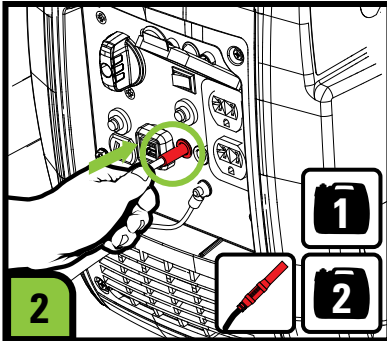

Parallel Kit - INV2000

⚠ WARNING
Electrical backfeed into a utility's distribution system can cause property damage, severe injury, or death. Consult a qualified technician for proper use and installation. Comply with all applicable laws and electrical codes. (California Health and Safety Code 119080)

⚠ ADVERTENCIA
La retroalimentación hacia el sistema de distribución de la red eléctrica puede ocasionar daños materiales y lesiones severas o mortales. Consulte a un técnico calificado para asegurar un uso e instalación adecuados. Cumpla con todas las leyes aplicables y códigos eléctricos. (Código 119080 de Salud y Seguridad de California)

⚠ AVERTISSEMENT
Les retours de tension dans le système de distribution de l'alimentation secteur peuvent entraîner des dommages matériels, des blessures graves ou la mort. Consultez un technicien qualifié pour une installation et une utilisation adéquates. Respectez toutes les lois et tous les codes électriques applicables. (Code de la santé et de la sécurité en Californie 119080)

For more information:

<http://www.cat.com/homeandoutdoorpower>
☎ 844-797-6387 ✉ homeandoutdoorpower@cat.com

Pour plus de renseignements:

cat.com/alimentation-exterieure-et-domestique
☎ 844-797-6387 ✉ homeandoutdoorpower@cat.com

Para obtener mas información:

cat.com/herramientasusodomesticoyexterior
☎ 844-797-6387 ✉ homeandoutdoorpower@cat.com