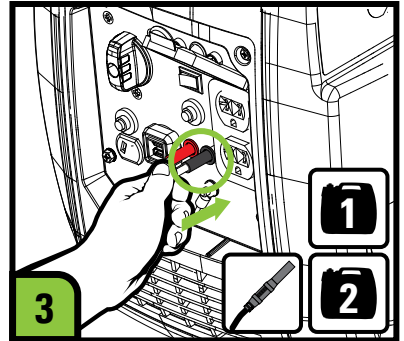

Parallel Kit - INV2000

⚠ WARNING
 Electrical backfeed into a utility's distribution system can cause property damage, severe injury, or death. Consult a qualified technician for proper use and installation. Comply with all applicable laws and electrical codes. (California Health and Safety Code 119080)

⚠ ADVERTENCIA
 La retroalimentación hacia el sistema de distribución de la red eléctrica puede ocasionar daños materiales y lesiones severas o mortales. Consulte a un técnico calificado para asegurar un uso e instalación adecuados. Cumpla con todas las leyes aplicables y códigos eléctricos. (Código 119080 de Salud y Seguridad de California)

⚠ AVERTISSEMENT
 Les retours de tension dans le système de distribution de l'alimentation secteur peuvent entraîner des dommages matériels, des blessures graves ou la mort. Consultez un technicien qualifié pour une installation et une utilisation adéquates. Respectez toutes les lois et tous les codes électriques applicables. (Code de la santé et de la sécurité en Californie 119080)