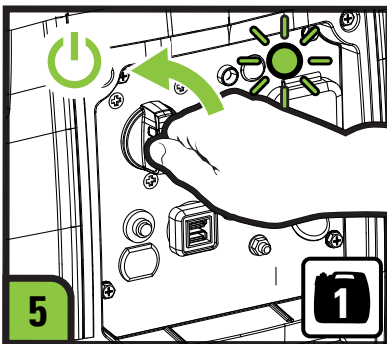

Parallel Kit - INV2000

⚠ WARNING
Electrical backfeed into a utility's distribution system can cause property damage, severe injury, or death. Consult a qualified technician for proper use and installation. Comply with all applicable laws and electrical codes. (California Health and Safety Code 119080)

⚠ ADVERTENCIA
La retroalimentación hacia el sistema de distribución de la red eléctrica puede ocasionar daños materiales y lesiones severas o mortales. Consulte a un técnico calificado para asegurar un uso e instalación adecuados. Cumpla con todas las leyes aplicables y códigos eléctricos. (Código 119080 de Salud y Seguridad de California)

⚠ AVERTISSEMENT
Les retours de tension dans le système de distribution de l'alimentation secteur peuvent entraîner des dommages matériels, des blessures graves ou la mort. Consultez un technicien qualifié pour une installation et une utilisation adéquates. Respectez toutes les lois et tous les codes électriques applicables. (Code de la santé et de la sécurité en Californie 119080)

For more information:

<http://www.cat.com/homeandoutdoorpower>
☎ 844-797-6387 ✉ homeandoutdoorpower@cat.com

Pour plus de renseignements:

cat.com/alimentation-exterieure-et-domestique
☎ 844-797-6387 ✉ homeandoutdoorpower@cat.com

Para obtener mas información:

cat.com/herramientasusodomesticoyexterior
☎ 844-797-6387 ✉ homeandoutdoorpower@cat.com