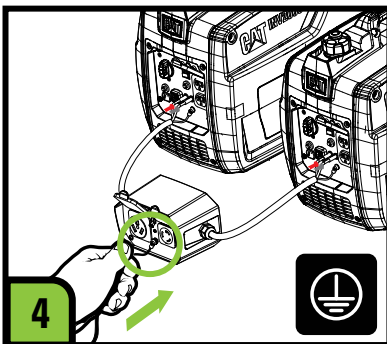

Parallel Kit - INV2000

⚠ WARNING
Electrical backfeed into a utility's distribution system can cause property damage, severe injury, or death. Consult a qualified technician for proper use and installation. Comply with all applicable laws and electrical codes. (California Health and Safety Code 119080)

⚠ ADVERTENCIA
La retroalimentación hacia el sistema de distribución de la red eléctrica puede ocasionar daños materiales y lesiones severas o mortales. Consulte a un técnico calificado para asegurar un uso e instalación adecuados. Cumpla con todas las leyes aplicables y códigos eléctricos. (Código 119080 de Salud y Seguridad de California)

⚠ AVERTISSEMENT
Les retours de tension dans le système de distribution de l'alimentation secteur peuvent entraîner des dommages matériels, des blessures graves ou la mort. Consultez un technicien qualifié pour une installation et une utilisation adéquates. Respectez toutes les lois et tous les codes électriques applicables. (Code de la santé et de la sécurité en Californie 119080)

For more information:

<http://www.cat.com/homeandoutdoorpower>
☎ 844-797-6387 ✉ homeandoutdoorpower@cat.com

Pour plus de renseignements:

cat.com/alimentation-exterieure-et-domestique
☎ 844-797-6387 ✉ homeandoutdoorpower@cat.com

Para obtener mas información:

cat.com/herramientasusodomesticoyexterior
☎ 844-797-6387 ✉ homeandoutdoorpower@cat.com