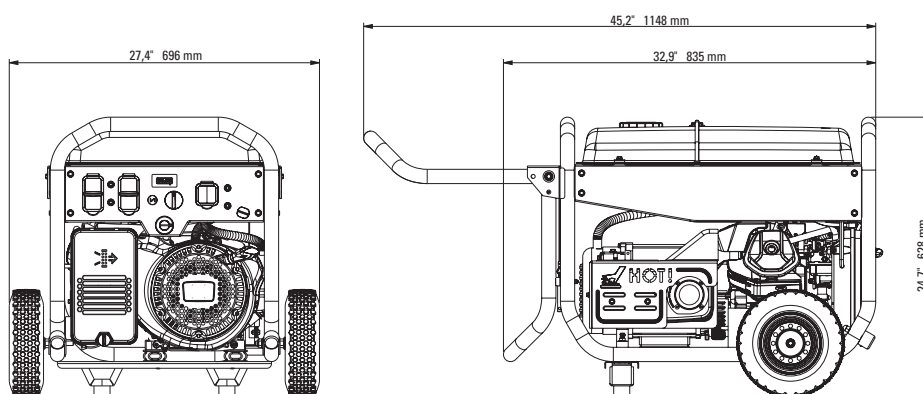

12-V-Buchse

Abgedeckte Öffnungen für besseren Wetterschutz

Selbstleuchtende LED-Anzeigetafel für den Nachtbetrieb

RP4400 Tragbarer Generator

Technische Daten

Produktfamilie	RP Generatoren
Modellkonfiguration	RP4400
Maximale Leistung (Watt)	4400
Nennleistung (Watt)	4000
Spannung (Volt AC)	230
Frequenz (Hz AC)	50
Motorhubraum (cm ³)	300
Motortyp	OHV
Motordrehzahl (U/min)	3000
Empfohlene Ölart	SAE30/10W-30
Schmiermethode	Spritzschmierung
Automatische Spannungsregelung (AVR)	Ja
Startmethode	Seilzug
Abschaltmethode bei niedrigem Ölstand	Niedriger Füllstand
Akkutyp	K.A.
Kraftstoffanzeige	Am Tank
Kraftstofftank Nenn-Fassungsvermögen Gal (Liter)	7,9 (30)
Handgrifftyp	Doppelt Klappbar
Radtyp	Notlauf
Gewährleistung	3 Jahre mit Einschränkungen*

Länge Zoll (mm)	32,9 (835)
Breite Zoll (mm)	27,4 (696)
Höhe Zoll (mm)	24,7 (628)
Erweiterte Länge Zoll (mm)	45,2 (1148)
Kartonlänge Zoll (mm)	33,9 (860)
Kartonbreite Zoll (mm)	21,7 (550)
Kartonhöhe Zoll (mm)	23,4 (593)
Gerätgewicht lbs (kg)	163,0 (74)
Versandgewicht lbs (kg)	176,2 (80)