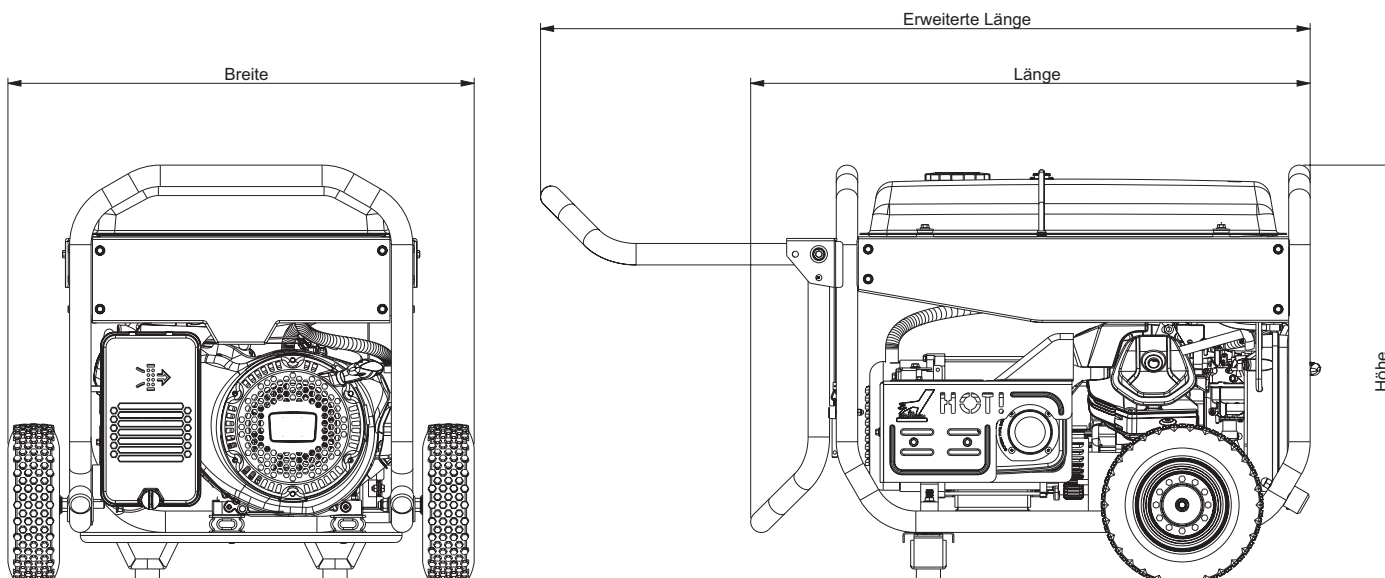

RP2500 • RP3100 • RP4400

Eigenschaften

- Zuverlässige Leistung, wenn Sie sie brauchen - Zuhause, bei der Arbeit und in der Freizeit
- Einfach einzurichten und zu bedienen
- Robust gebaut mit festem Rahmen, einem Klappgriff und Rädern mit Notlaufeigenschaften
- Ganzstahl-Konstruktion
- Betrieb mit geringen Geräusch- und Wärmeemissionen
- Verbesserte Sicherheitsausstattung einschließlich Einbausteckdosen mit Snapfit-Schutzabdeckungen

Technische Daten

Produktfamilie	RP Generatoren		
Modellkonfiguration	RP2500	RP3100	RP4400
Nennleistung (Watt)	2500	3100	4400
Maximale Leistung (Watt)	2273	2818	4000
Spannung (Volt AC)	115/230	115/230	115/230
Frequenz (Hz AC)	50	50	50
Motorhubraum (cm³)	212	212	300
Motortyp	OHV	OHV	OHV
Motordrehzahl (U/min)	3000	3000	3000
Empfohlene Ölart	SAE30/10W-30	SAE30/10W-30	SAE30/10W-30
Schmiermethode	Spritzschmierung	Spritzschmierung	Spritzschmierung
Automatische Spannungsregelung (AVR)	Ja	Ja	Ja
Startmethode	Seilzug	Seilzug	Seilzug
Abschaltmethode bei niedrigem Ölstand	Niedriger Füllstand	Niedriger Füllstand	Niedriger Füllstand
Akkutyp	K.A.	K.A.	K.A.
Kraftstoffanzeige	Am Tank	Am Tank	Am Tank
Kraftstofftank Nenn-Fassungsvermögen Gal (Liter)	4,5 (17)	4,5 (17)	7,9 (30)
Handgrifftyp	Doppelt Klappbar	Doppelt Klappbar	Doppelt Klappbar
Radtyp	Notlauf	Notlauf	Notlauf
Gewährleistung	3 Jahre mit Einschränkungen*	3 Jahre mit Einschränkungen*	3 Jahre mit Einschränkungen*

Abmessungen und Gewichte

Produktfamilie	RP Generatoren		
Modellkonfiguration	RP2500	RP3100	RP4400
Länge Zoll (mm)	28,4 (721)	28,4 (721)	32,9 (835)
Breite Zoll (mm)	25,2 (639)	25,2 (639)	27,4 (696)
Höhe Zoll (mm)	23,0 (583)	23,0 (583)	24,7 (628)
Erweiterte Länge Zoll (mm)	38,7 (982)	38,7 (982)	45,2 (1148)
Kartonlänge Zoll (mm)	28,5 (725)	28,5 (725)	33,9 (860)
Kartonbreite Zoll (mm)	18,9 (480)	18,9 (480)	21,7 (550)
Kartonhöhe Zoll (mm)	21,7 (550)	21,7 (550)	23,4 (593)
Gerätegewicht lbs (kg)	112,2 (51)	112,2 (51)	163,0 (74)
Versandgewicht lbs (kg)	123,2 (56)	123,2 (56)	176,2 (80)