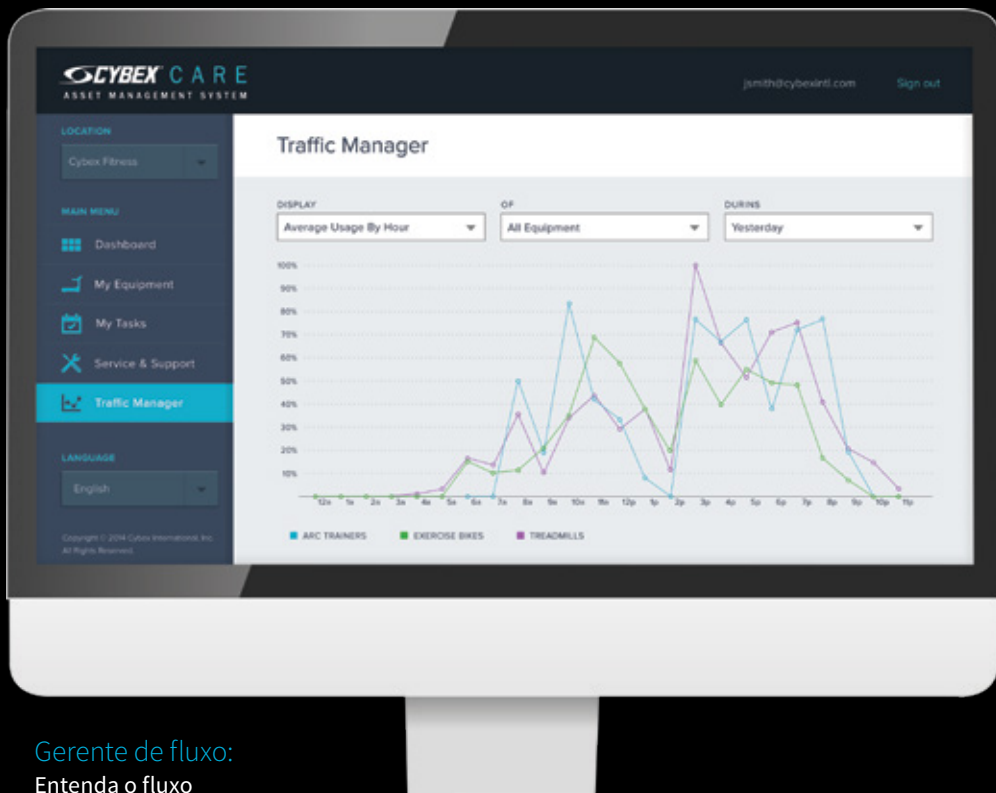

## **GESTÃO DE RECURSOS E RODA DE SERVIÇO**

Por mais de 45 anos, nós combinamos a visão do cliente com a mais recente tecnologia para ajudar clientes como você a atingirem o sucesso.

Este ano, estamos introduzindo Cybex Care, um sistema de gerenciamento de recursos baseado na web que coleta dados cardio sem fio, e os utiliza para ajudar a poupar o seu dinheiro, reduzir o tempo de inatividade do equipamento e gerir o uso do equipamento. Este recurso extremamente útil estará disponível em todos os equipamentos da Cybex Série Cardio 500, 600 e 700.

Nós também estamos introduzindo a Roda de Serviço, uma terceira roda que permite girar, mudar, manter e limpar suas esteiras – de forma simples, com segurança e rapidez.

**CYBEX**® CARE

Gerente de fluxo:  
Entenda o fluxo

Roda de serviço – três passos simples, apenas uma pessoa:  
Engate a roda, Puxe a barra de direção, Mova a esteira rapidamente