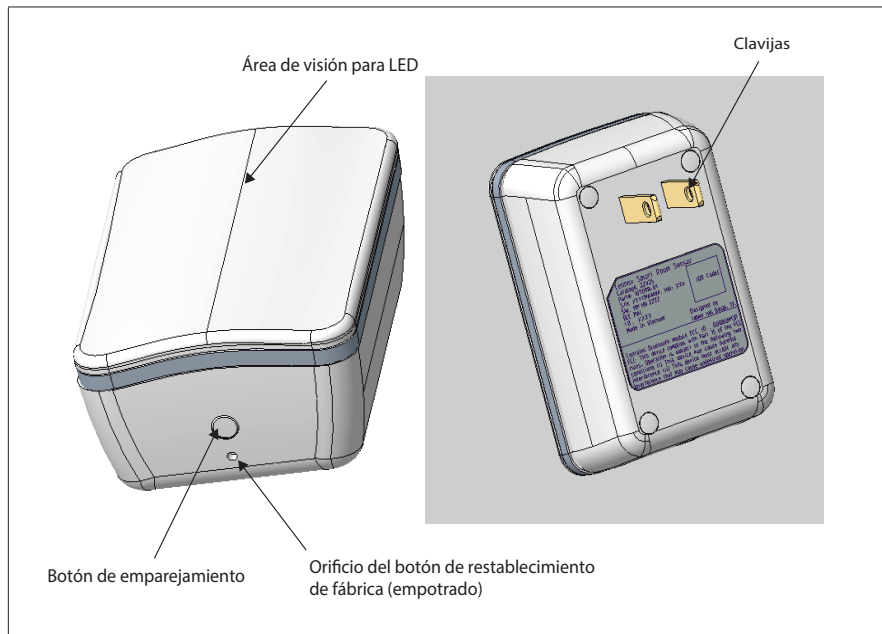

Botones e indicador LED del extensor inalámbrico

Escanee el código QR para descargar la Guía de instalación y configuración

alliedair.com/thermostats

Español

alliedair.com/thermostats

1. Descargue e instale la **aplicación MyHomeComfort** si aún no está instalada en su dispositivo móvil.
 2. El siguiente procedimiento supone que el **Termostato Comunicante MyHomeComfort CA4** ya se puso en servicio. Desde la pantalla de inicio del termostato, vaya a **Menu [Menú] > Settings [Ajustes] > Advanced Settings [Ajustes avanzados] > View Support Service Control Center [Ver el Centro de Control de Servicio de Soporte]** et sélectionnez **Connect To MyHomeComfort App [Conectar a la aplicación MyHomeComfort]**.
 3. El termostato comenzará a transmitir su ID.
 4. Inicie la **aplicación MyHomeComfort** y siga las indicaciones en pantalla hasta llegar a **Service Center [Centro de Servicio]**.
 5. Para añadir un dispositivo inteligente, seleccione **Equipment Settings [Ajustes del equipo] > Add Device [Agregar dispositivo]**.
 6. Conecte el dispositivo inteligente a una toma de corriente que esté ubicada entre el dispositivo inteligente y la app MyHomeComfort.
- NOTA:** El extensor inalámbrico transmitirá su ID durante tres minutos. Para reiniciar la ID de transmisión, presione el botón de emparejamiento durante dos segundos.
7. Siga las indicaciones en la pantalla para agregar el dispositivo inteligente.
 8. Conecte el dispositivo inteligente a una toma de corriente que esté ubicada entre el dispositivo inteligente y el **termostato comunicante MyHomeComfort CA4**.
 9. Guíe al propietario para que encuentre y descargue la **aplicación MyHomeComfort**. Consulte la guía del usuario del **Termostato Comunicante MyHomeComfort CA4** para obtener instrucciones sobre cómo usar el dispositivo inteligente.