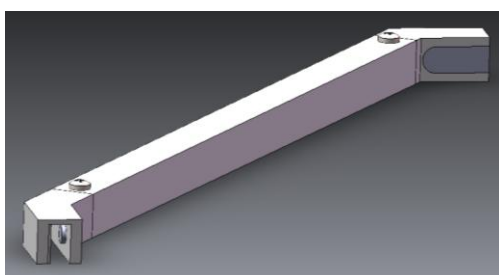

Prix Publics Conseillés TTC (TVA à 20%) à partir de :

Porte pivotante (largeur 80 cm)	à partir de 504 €
Côté fixe (receveur 80 cm)	à partir de 288 €
Porte coulissante (largeur 120 cm)	à partir de 708 €
Côté fixe (receveur 80 cm)	à partir de 336 €
Paroi fixe sans retour (largeur 90 cm)*	à partir de 348 €
Paroi fixe avec retour (largeur 90 cm) *	à partir de 468 €

*Barres de renfort à commander avec la paroi fixe

SERVICE DE PRESSE **Jacob Delafon**

pour toutes demandes de complément d'informations et/ou visuels haute définition

Sarrotpress.com - 43, Rue d'Auteuil - 75016 Paris

Tél. : 01 45 25 43 27 - Fax : 01 45 25 46 52

E-Mail : christian.sarrot@sarrotpress.com

Christian Sarrot : 06 08 22 07 82