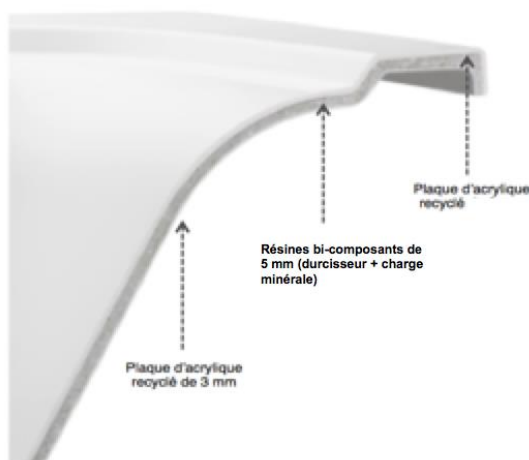

COMMUNIQUÉ DE PRESSE
Paris, le 9 avril 2015

Jacob Delafon
PARIS

ELITE DE JACOB DELAFON : UNE BAIGNOIRE EXCLUSIVE TOUT EN ROBUSTESSE POUR UN PLAISIR EN IMMERSION TOTALE

La baignoire est la pièce maîtresse de tous les amateurs de détente et de bien-être. Pour un confort encore plus affirmé, Jacob Delafon dote son nouveau modèle de baignoire ELITE, de la technologie Flight (un nouveau matériau à peine plus lourd que l'acrylique et tout aussi robuste que la fonte), qui rend l'installation plus facile et l'utilisation quotidienne toujours plus agréable. Résistance, robustesse, hygiène renforcée sont combinées au design précis et aux accessoires soignés de ce nouveau modèle, pour faire du bain un véritable moment de plaisir.

L'utilisation de ce matériau unique rend la baignoire ELITE plus légère, et donc plus facilement manipulable qu'une baignoire en fonte pour une rigidité quasi-équivalente.

Renforcées de béton, les parois de cette baignoire sont deux fois plus épaisses et plus rigides, et donc plus résistantes aux déformations qu'une baignoire acrylique traditionnelle, même sous fortes charges. La baignoire ELITE supporte une charge jusqu'à 800 kg avec une déformation quasi-nulle.

ELITE, le confort est dans le détail

Les baignoires ELITE sont non seulement robustes et hygiéniques mais leur design soigné offre à tous les utilisateurs confort et plaisir ! Comment ? Les 38 cm de profondeur permettent une immersion totale lors du bain et le coussin gel repositionnable inclus (de couleur gris clair), rend l'utilisation de la baignoire encore plus agréable.

Le design ELITE est soigné jusque dans les plus petits détails avec le cache trop-plein chromé de forme rectangulaire discrètement situé sur le côté de la baignoire.

De plus, ELITE s'adapte à toutes les salles de bains : dans la version îlot, elle est tout aussi esthétique à l'intérieur que sur les côtés grâce aux plaques d'acrylique qui la recouvrent.