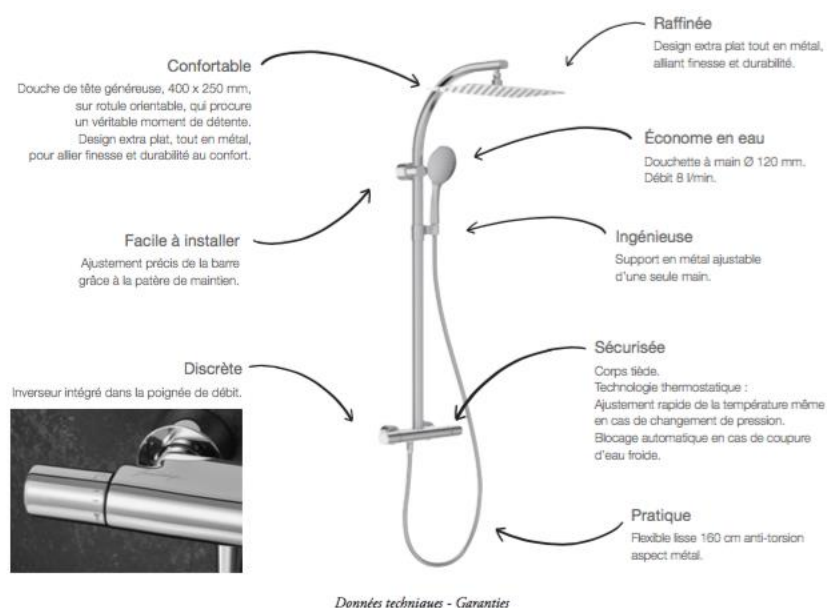

COMMUNIQUÉ DE PRESSE

Paris, le 6 avril 2017

JACOB DELAFON PRÉSENTE OBLO DESIGN, UNE COLONNE DE DOUCHE SIMPLEMENT ELEGANTE

Jacob Delafon, le spécialiste des salles de bains à la Française, Décline la version classique de la colonne Oblo avec un style plus affirmé. Élégante, la forme oblongue – signature de la collection – est sublimée par une pomme de tête d'une extrême finesse offrant une grande couverture, et une large douchette à main. Ces deux éléments contribuent harmonieusement au raffinement de cette colonne et soulignent à la perfection ses différentes fonctionnalités : confort, économie, sécurité

ÉLÉGANCE ET CONFORT AU QUOTIDIEN

La colonne de douche Oblo Design propose un style épuré, en métal, alliant finesse et durabilité. Elle est dotée d'une douche de tête généreuse de 400 x 250 mm sur rotule, au design ergonomique qui assure une large couverture d'eau et un confort optimal, pour un véritable moment de détente. Egalement équipée d'une douchette à main de diamètre 120mm dont le débit est optimisé à 8 litres par minutes Oblo Design Libère l'esprit des dépenses énergétiques sans renier sur le confort

Ainsi, la douche selon Jacob Delafon devient un véritable moment de détente et ce, en toute sérénité !

Dotée de la technologie thermostatique, la température s'ajuste en quelques dixièmes de secondes en cas de changement de pression pour garantir une température constante et un confort optimal. En cas de coupure d'eau froide, le blocage se fait automatiquement pour supprimer le risque de brûlure.

Facile à installer, le modèle Oblo Design répond aux exigences des adeptes des beaux espaces de douche, et vous invite à la relaxation et au bien-être.

Prix Public Indiqué : 749€

Disponible en points de vente depuis janvier 2017