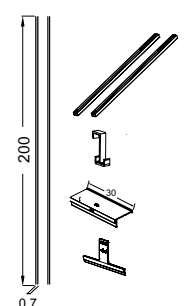

PAROIS DE DOUCHE - Nouvelle Vague

Paroi fixe verrière en îlot

Paroi fixe verrière à composer pour former la dimension totale souhaitée avec :

- Un pack de départ îlot à commander obligatoirement composé de profilés droite et gauche d'encadrement, une barre de renfort, une étagère de 30 ou 40 cm, une raclette et d'un crochet porte-serviettes.
- Plusieurs panneaux de 30 ou 40 cm.
- Verre de 6 mm transparent, teinté gris ou miroir, traité anticalcaire.
- Hauteur 200 cm.
- Profilés en aluminium Noir inimitable avec caches de finition hauts, sans visserie apparente.

PACK ÎLOT

Avec étagère de 30 cm - CE940230-BLV
Avec étagère de 40 cm - CE940240-BLV
À partir de 524 € TTC

VERRE TRANSPARENT

Panneau supplémentaire
C - 30 cm - E94WI30-B1
D - 40 cm - E94WI40-B1
À partir de 247 € TTC

VERRE TEINTÉ

Panneau supplémentaire
C - 30 cm - E94WI30-VTG
D - 40 cm - E94WI40-VTG
À partir de 309 € TTC

VERRE MIRROIR

Panneau supplémentaire
C - 30 cm - E94WI30-MZ
D - 40 cm - E94WI40-MZ
À partir de 358 € TTC

1. VOTRE CONFIGURATION

CONTRE 1 MUR

en îlot / Douche à l'italienne ou avec receveur encastré

2. CHOISISSEZ VOTRE TAILLE DE VERRIÈRE / De 40 à 170 cm

PACK DE DÉPART ÎLOT

2 profilés d'encadrement + 2 barres de renfort

PANNEAU

E : CE940230

F : CE940240

C : E94WI30

D : E94WI40

Nombre de panneaux à commander selon la taille de la verrière

Taille verrière en cm (L)	min-max (cm)	Choix possibles	Taille verrière en cm (L)	min-max (cm)	Choix possibles
80	81,4	D+D	130	131,4	D+C+C+C*
90	91,4	C+C+C	140	141,4	D+D+C+C* OU C+D+C+D*
100	101,4	C+C+D	150	151,4	C+D+D+D* OU D+C+D+D* OU 5C*
110	111,4	C+D+D	160	161,4	4D* OU D+4C*
120	121,4	D+D+D OU C+C+C+C*	170	171,4	3C+2D* OU D+2C+D+C* OU C+D+2C+D*

*A partir de 4 panneaux, il est conseillé de commander une barre de renfort supplémentaire