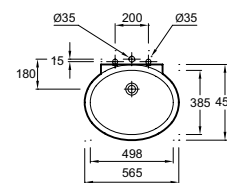

OVALE
Vasque à encastrer par-dessus en céramique
49,8 x 38,5 cm
EN262
397 € TTC