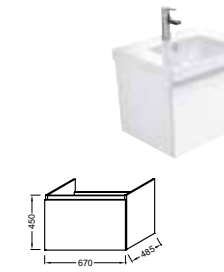

Meuble et plan-vasque L 70 cm
1 tiroir à fermeture progressive
EB860 + E4732 - À partir de 1 003 € TTC
dont 1,80 € d'éco-participation