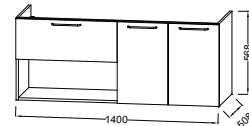

L 80 cm

Meuble et plan-vasque 80 cm
1 grand tiroir à fermeture progressive
EB2512 + EXAW112-Z
À partir de 1 079 € TTC
dont 2,80 € d'éco-participation

L 60 cm

Meuble et plan-vasque en verre 60 cm
1 grand tiroir à fermeture progressive
EB2510 + EB2560
À partir de 1 191 € TTC
dont 1,80 € d'éco-participation