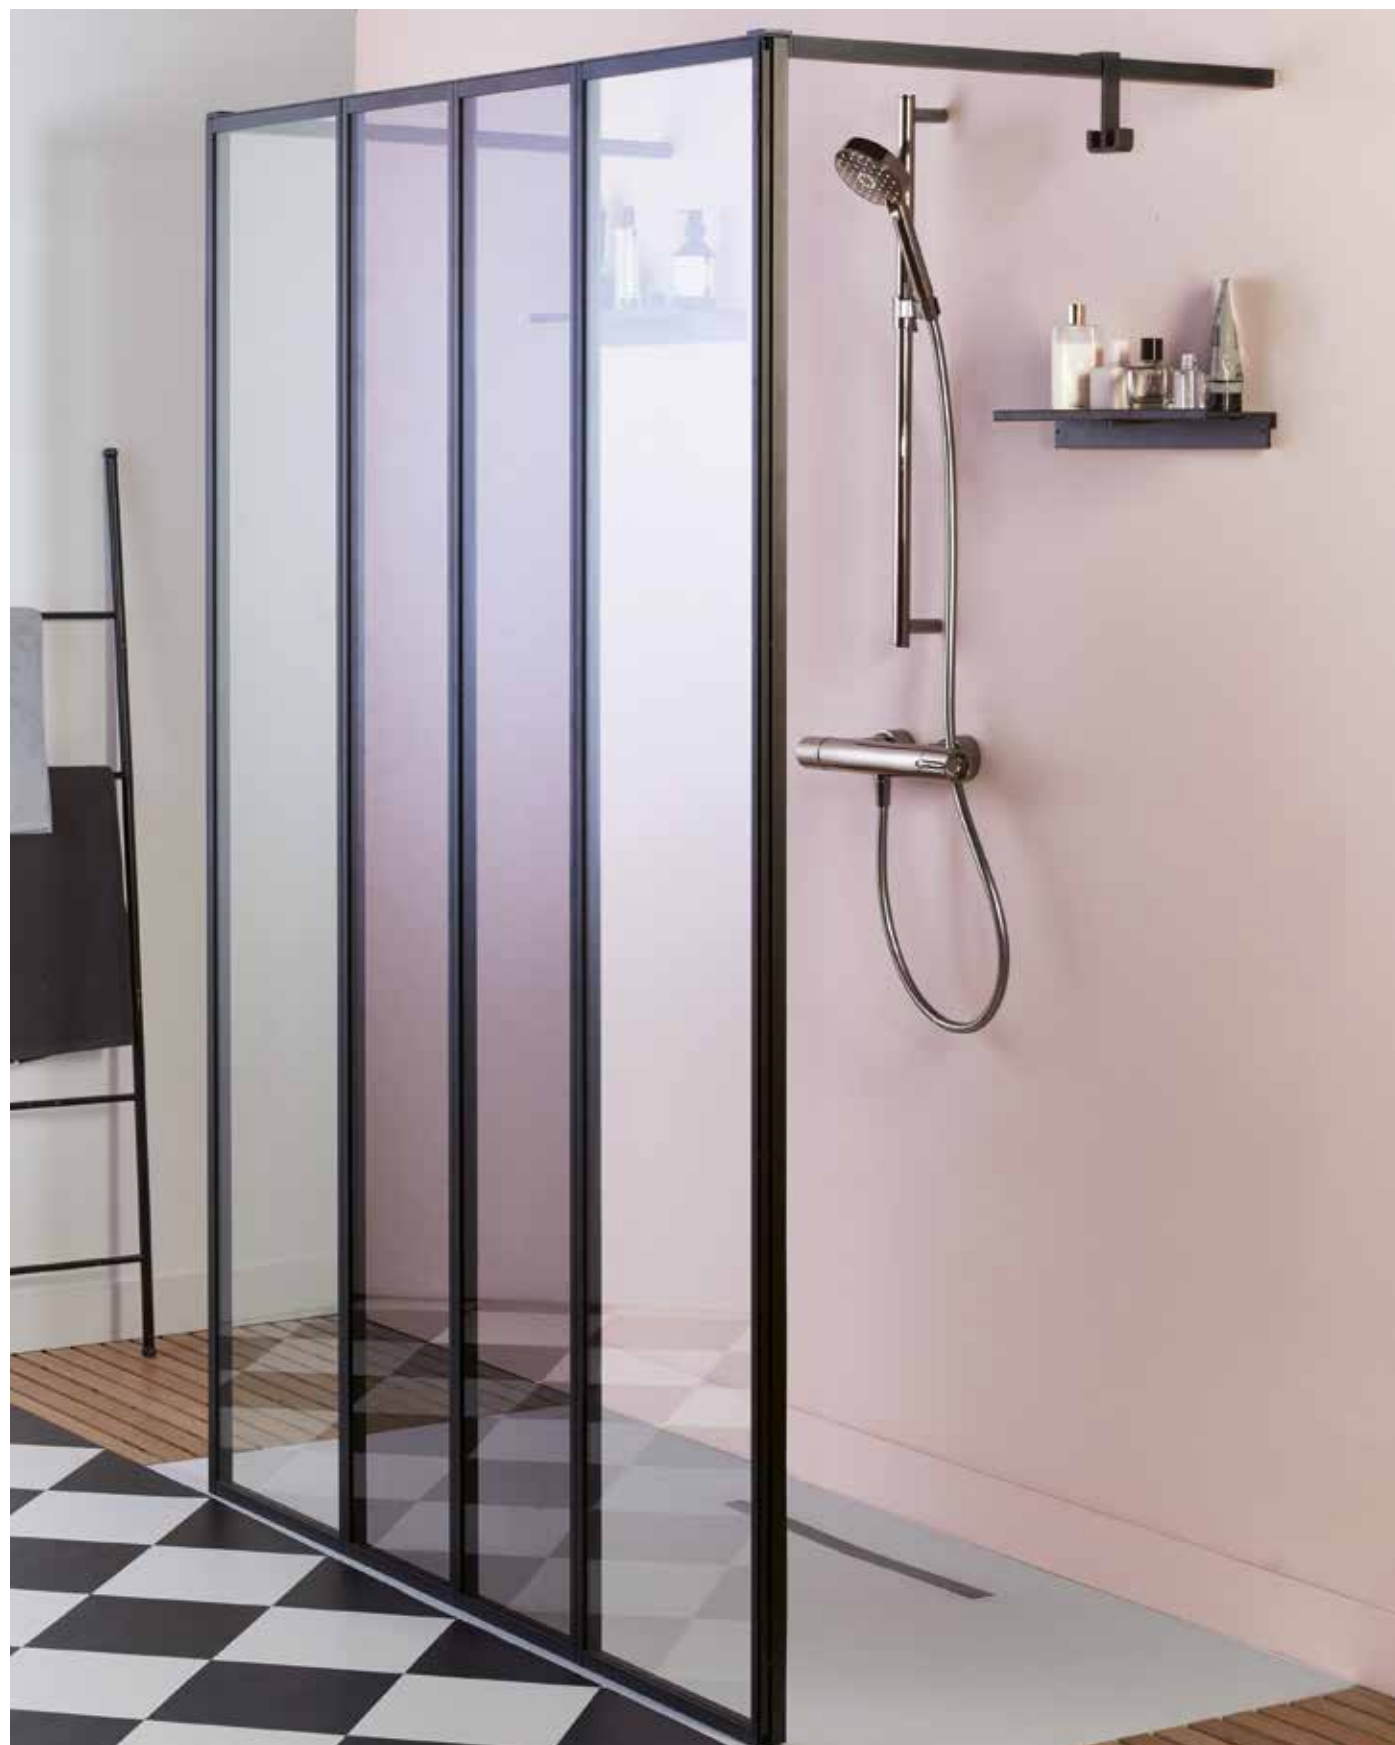

NOUVELLE VAGUE

Dans un style atelier vintage, les parois Nouvelle Vague subliment votre espace de douche. Les profilés très marqués et le mix des finitions de verre donnent à l'ensemble un rendu très architectural.

1/ CHOISISSEZ LA CONFIGURATION DE DOUCHE QUI VOUS CONVIENT

En angle (avec ou sans retour), en niche ou en îlot.

2/ CHOISISSEZ LA TAILLE DE VOTRE VERRIÈRE (JUSQU'À 170 CM)

Assemblez les panneaux de 30 et 40 cm pour composer l'espace qui vous ressemble.