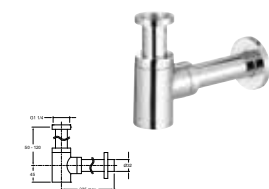

Siphon design
E78297 - modèle court
E78291 - modèle long
À partir de 111 € TTC