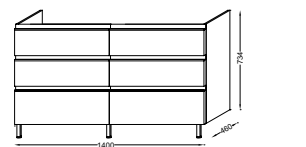

Meuble et plan-vasque 140 cm 6 tiroirs à fermeture progressive Avec poignée intégrée Livré avec un lot de 3 pieds de 11 cm, EB981 EB2040-RA + EXAA112-Z À partir de 3 179 € TTC dont 8,50 € d'éco-participation