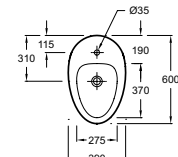

Bidet au sol carené
60 x 39 cm
EBD0002
330 € TTC