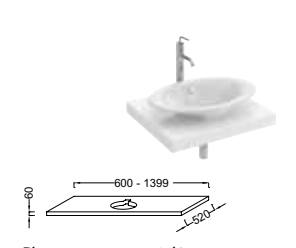

Plan sur-mesure avec 1 découpe pour vasque à poser Presqu'île E4439
L 600/1399 x P 520 x H 60 mm
EB56-XXXX
À partir de 453 € TTC
dont 0,80 € d'éco-participation