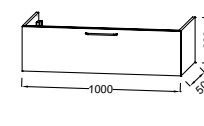

Meuble et plateau 100 cm
1 tiroir de faible hauteur à fermeture progressive
EB2516 + EB2504 + EVR002
À partir de 1 231 € TTC
dont 1,80 € d'éco-participation