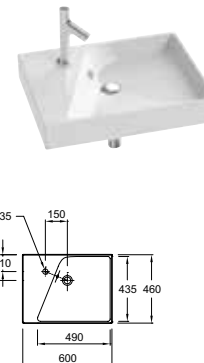

L 60 cm

Plan-vasque
60 x 46 cm
EXQ112-Z
374 € TTC