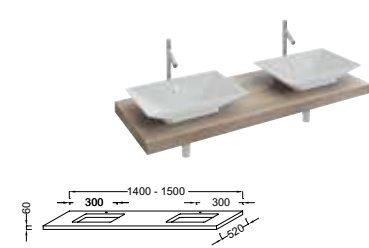

Plan sur-mesure sans découpe
L 600/1399 x P 520 x H 60 mm
EB50-XXXX
À partir de 386 € TTC
dont 0,80 € d'éco-participation

Plan sur-mesure avec 2 découpes pour vasques à poser Rêve E4819
L 1501/2000 x P 520 x H 60 mm
EB55-XXXX
À partir de 699 € TTC
dont 3,90 € d'éco-participation