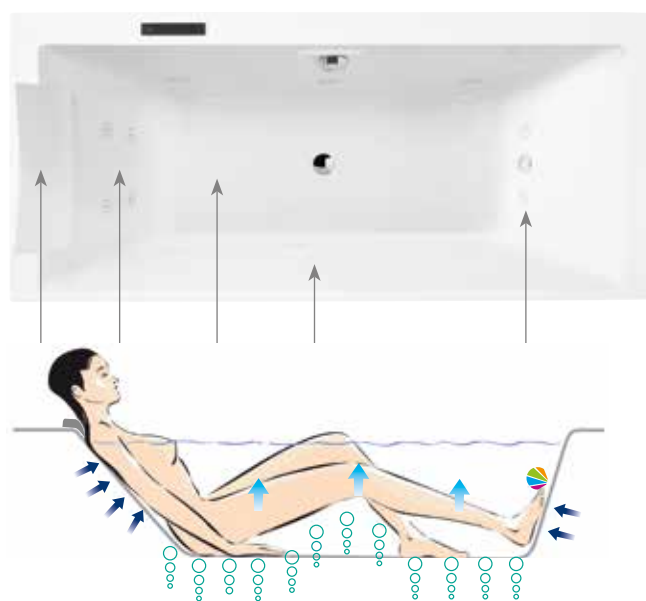

- 6 Buses orientables
- 4 Minibuses dorsales
- 2 Minibuses plantaires

CHROMOTHÉRAPIE

- 1 spot LED

OPTIONS

- Appui-tête cascade
- Kit acoustique et Silence Box (isolation phonique)

SYSTÈME LUXE

Profitez d'un massage air, eau ou turbo pour un effet énergisant ou relaxant selon votre envie.