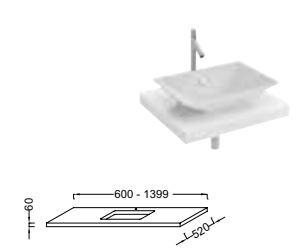

Plan sur-mesure avec 1 découpe pour vasque à poser Rêve E4819
L 600/1399 x P 520 x H 60 mm
EB53-XXXX
À partir de 453 € TTC
dont 0,80 € d'éco-participation