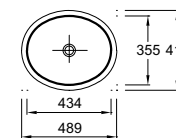

CAXTON - MARQUE KOHLER
Vasque à encastrer par-dessus en céramique
54 x 44 cm avec trou de trop plein - 2211
54 x 44 cm sans trou de trop plein - 2211-G
50 x 41 cm avec trou de trop plein - 2210
50 x 41 cm sans trou de trop plein - 2210-G
43 x 36 cm avec trou de trop plein - 2209
À partir de 203 € TTC