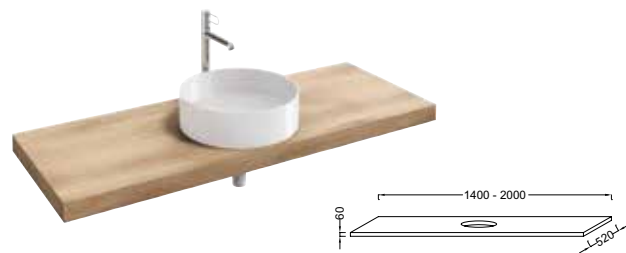

Plans stratifié, bois massif et CaroCeram DE L 140 À 200 cm POUR VASQUES À POSER DELTA PURE

Plan avec 1 découpe pour vasque à poser Delta Pure EVR002
L 1400 x P 520 mm - stratifié* **EB14-1400** - bois massif** **EF14-1400** - CaroCeram** **EF48-1400**
L 1600 x P 520 mm - stratifié* **EB16-1600** - bois massif** **EF16-1600** - CaroCeram** **EF50-1600**
L 1800 x P 520 mm - stratifié* **EB18-1800** - bois massif** **EF18-1800** - CaroCeram** **EF52-1800**
L 2000 x P 520 mm - stratifié* **EB30-2000** - bois massif** **EF20-2000** - CaroCeram** **EF54-2000**
Stratifié à partir de 564 € TTC - Bois massif à partir de 942 € TTC - CaroCeram à partir de 2 179 € TTC
dont 2,80 € d'éco-participation