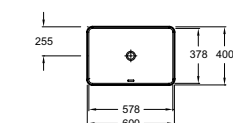

Vasque à poser 60 x 40 cm
Trou de trop-plein à l'avant
EVF102 - sans plage de robinetterie
À partir de 378 € TTC