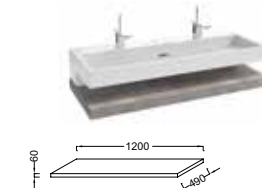

Plan de toilette 120 cm
EB1195 - 380 € TTC
dont 2,80 € d'éco-participation