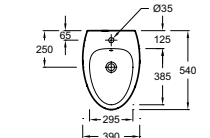

Bidet suspendu carené
54 x 39 cm
EMD0002
343 € TTC