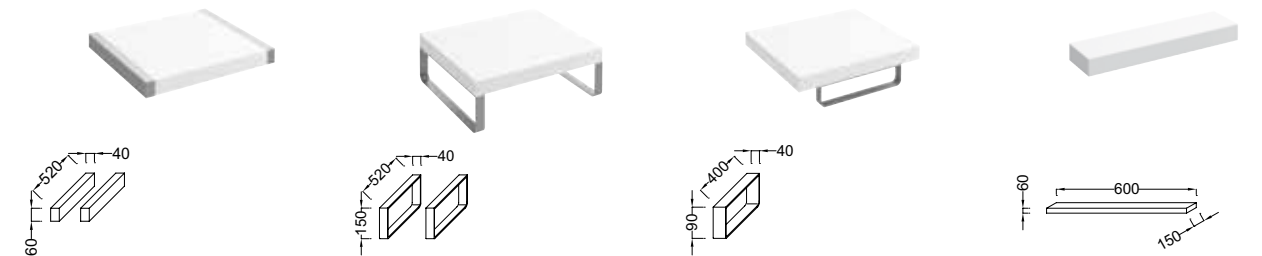

ACCESSOIRES

Jeu de 2 embouts pour plan stratifié
(acier époxy argenté)
EB508
134 € TTC

Équerre porte-serviettes
à l'unité (acier époxy argenté)
EB507
196 € TTC

Barre porte-serviettes
à l'unité pour plans stratifié et bois massif
(acier époxy argenté)
EB506
163 € TTC

Étagère
L 60 cm - **EB500**
L 80 cm - **EB501**
Disponible en stratifié Chêne Québec,
Marbre blanc, Gris et Blanc
À partir de 204 € TTC
dont 0,20 € d'éco-participation

Siphon design
E78297 - modèle court
E78291 - modèle long
À partir de 111 € TTC

Paire d'équerres de fixation pour tables
EB509
83 € TTC
dont 0,20 € d'éco-participation