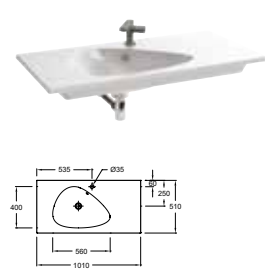

Bidet suspendu
Capot de bonde en céramique
55 x 38 cm
EMA0002
638 € TTC

NOUVELLE VAGUE

L 120 cm

Plan-vasque
121 x 51 cm
EXAP112-Z
À partir de 724 € TTC

Plan-vasque en verre
121 x 51 cm
EB3022
1 471 € TTC

L 100 cm