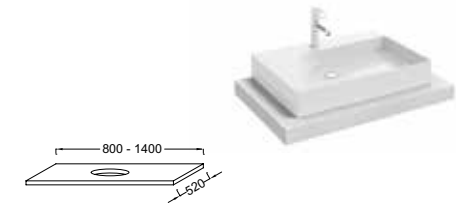

Plans stratifié, bois massif et CaroCeram DE L 80 À 140 cm POUR VASQUES À POSER RYTHMIK PURE

Plan avec 1 découpe pour vasque à poser Rythmik Pure EVO112
L 800 x P 520 mm - stratifié* EF00D-0800 - bois massif** EF34D-0800 - CaroCeram** EF68D-0800
L 1000 x P 520 mm - stratifié* EF01D-1000 - bois massif** EF35D-1000 - CaroCeram** EF69D-1000
L 1200 x P 520 mm - stratifié* EF02D-1200 - bois massif** EF36D-1200 - CaroCeram** EF70D-1200
L 1400 x P 520 mm - stratifié* EF03D-1400 - bois massif** EF37D-1400 - CaroCeram** EF71D-1400
Stratifié à partir de 347 € TTC - Bois massif à partir de 682 € TTC - CaroCeram à partir de 2 179 € TTC
dont 1,80 à 3,90 € d'éco-participation