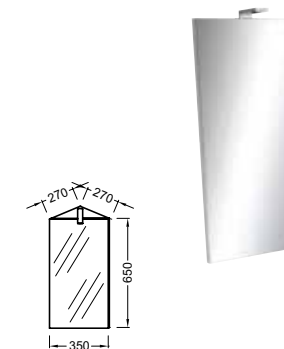

MEUBLES ANNEXES

Armoire de toilette d'angle
L 35 cm
EB870
318 € TTC
dont 0,80 € d'éco-participation