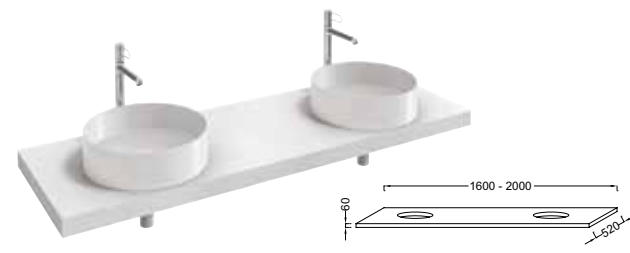

Plans stratifié, bois massif et CaroCeram DE L 60 À 120 cm POUR VASQUES À POSER DELTA PURE

Plan avec 1 découpe pour vasque à poser Delta Pure EVR002
L 600 x P 520 mm - stratifié* **EB10-0600** - bois massif** **EF10-0600** - CaroCeram** **EF44-0600**
L 800 x P 520 mm - stratifié* **EB11-0800** - bois massif** **EF11-0800** - CaroCeram** **EF45-0800**
L 1000 x P 520 mm - stratifié* **EB12-1000** - bois massif** **EF12-1000** - CaroCeram** **EF46-1000**
L 1200 x P 520 mm - stratifié* **EB13-1200** - bois massif** **EF13-1200** - CaroCeram** **EF47-1200**
Stratifié à partir de 319 € TTC - Bois massif à partir de 607 € TTC - CaroCeram à partir de 1 089 € TTC
dont 1,80 € d'éco-participation

Plans stratifié, bois massif et CaroCeram DE L 140 À 200 cm POUR VASQUES À POSER DELTA PURE

Plan avec 1 découpe pour vasque à poser Delta Pure EVR002
L 1400 x P 520 mm - stratifié* **EB14-1400** - bois massif** **EF14-1400** - CaroCeram** **EF48-1400**
L 1600 x P 520 mm - stratifié* **EB16-1600** - bois massif** **EF16-1600** - CaroCeram** **EF50-1600**
L 1800 x P 520 mm - stratifié* **EB18-1800** - bois massif** **EF18-1800** - CaroCeram** **EF52-1800**
L 2000 x P 520 mm - stratifié* **EB30-2000** - bois massif** **EF20-2000** - CaroCeram** **EF54-2000**
Stratifié à partir de 564 € TTC - Bois massif à partir de 942 € TTC - CaroCeram à partir de 2 179 € TTC
dont 2,80 € d'éco-participation