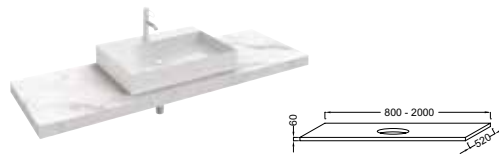

PARALLELE

Plans stratifié, bois massif et CaroCeram DE L 160 À 200 cm POUR VASQUES À POSER RYTHMIK PURE

Plan avec 1 découpe pour vasque à poser Rythmik Pure EVO112
L 1600 x P 520 mm - stratifié* **EF04D-1600** - bois massif** **EF38D-1600** - CaroCeram** **EF72D-1600**
L 1800 x P 520 mm - stratifié* **EF06D-1800** - bois massif** **EF40D-1800** - CaroCeram** **EF74D-1800**
L 2000 x P 520 mm - stratifié* **EF08D-2000** - bois massif** **EF42D-2000** - CaroCeram** **EF76D-2000**
Stratifié à partir de 585 € TTC - Bois massif à partir de 1 016 € TTC - CaroCeram à partir de 2 253 € TTC
dont 2,80 à 3,90 € d'éco-participation