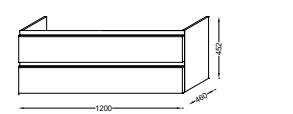

Meuble et plan-vasque 120 cm 2 tiroirs à fermeture progressive Avec poignée intégrée EB2021-RA + EXAB112-Z À partir de 1 860 € TTC dont 2,80 € d'éco-participation