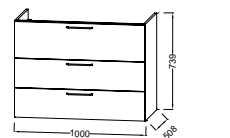

Meuble et plan-vasque 100 cm
3 tiroirs à fermeture progressive
EB2534 + EXAU112-Z
À partir de 1 656 € TTC
dont 5,30 € d'éco-participation