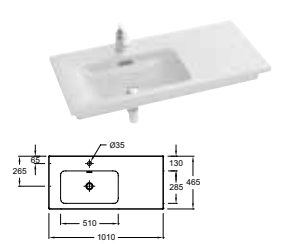

Plan-vasque 100 x 46 cm en céramique EXAC112-Z - cuve à gauche - 533 € TTC EXAD112-Z - cuve à droite - 533 € TTC en verre EB2103 - cuve à gauche - 615 € TTC en verre EB2102 - cuve à droite - 615 € TTC