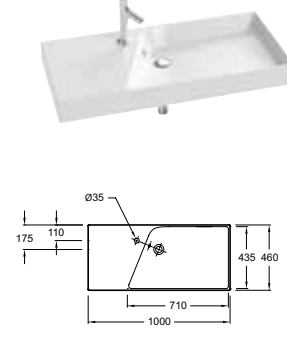

RYTHMIK

L 120 cm

L 100 cm

L 80 cm

POUR LES MIROIRS & ARMOIRES DE TOILETTE AVEC RANGEMENT VOIR PAGES 194 à 197

Plan-vasque double
120 x 46 cm
EXM112-Z
734 € TTC

Plan-vasque
100 x 46 cm
EXN112-Z
593 € TTC

Plan-vasque
80 x 46 cm
EXO112-Z
483 € TTC