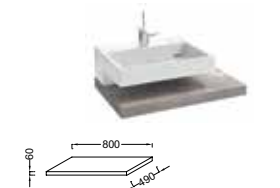

Plan de toilette 80 cm
EB1193 - 308 € TTC
dont 2,80 € d'éco-participation