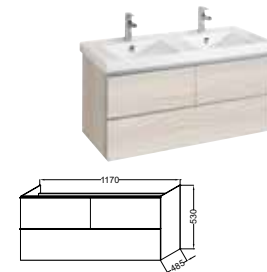

Meuble et plan-vasque L 120 cm
3 tiroirs à fermeture progressive
EB892 + E4730 - À partir de 1 757 € TTC
dont 5,30 € d'éco-participation