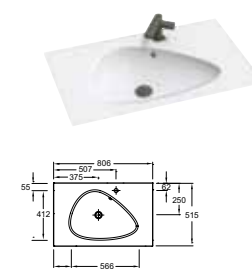

Plan-vasque en verre
81 x 51 cm
EB3020
964 € TTC