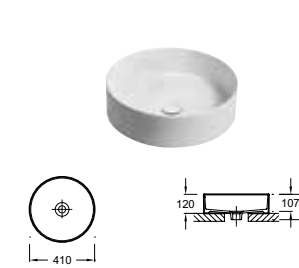

Meuble et plan-vasque 60 cm
2 tiroirs à fermeture progressive
EB2520 + EXBA112-Z
À partir de 896 € TTC
dont 2,80 € d'éco-participation

VASQUE À POSER CÉRAMIQUE FINE & PLATEAU POUR VASQUE À POSER

Vasque à poser
Ø 41 cm
EVR002 - 444 € TTC