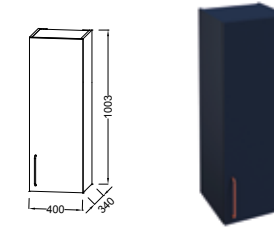

Caisson annexe 33 cm
EB2528 - 360 € TTC
dont 1,50 € d'éco-participation

Tablette métal blanc 90 cm
CEB1534 - 173 € TTC

Tablette métal blanc 60 cm
CEB1533 - 161 € TTC

MEUBLES ANNEXES (SUITE)

Colonnes 40 cm, version droite
L40 x P34 x H147 cm.
1 porte à fermeture progressive
2 rayons amovibles en verre et 1 rayon fixe
Version droite - EB2570D
Version gauche - EB2570G
À partir de 596 € TTC
dont 2,30 € d'éco-participation