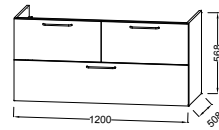

Meuble et plan-vasque 120 cm
2 tiroirs juxtaposés en haut et 1 grand tiroir en bas, à fermeture progressive.
EB2545 + EXAT112-Z
À partir de 1 698 € TTC
dont 5,30 € d'éco-participation

L 100 cm