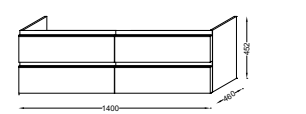

Meuble et plan-vasque 140 cm 4 tiroirs à fermeture progressive Avec poignée intégrée EB2020-RA + EXAA112-Z À partir de 2 521 € TTC dont 5,30 € d'éco-participation