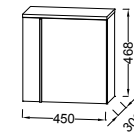

Meuble sous lave-mains, version droite
45 x 30 cm
1 porte à fermeture progressive et 1 étagère
EB3045D
À partir de 370 € TTC
dont 0,5 € d'éco-participation