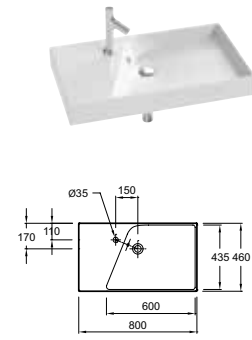

RYTHMIK

L 120 cm

L 100 cm

L 80 cm

POUR LES MIROIRS & ARMOIRES DE TOILETTE AVEC RANGEMENT VOIR PAGES 194 à 197

Plan-vasque double
120 x 46 cm
EXM112-Z
734 € TTC

Plan-vasque
100 x 46 cm
EXN112-Z
593 € TTC

Plan-vasque
80 x 46 cm
EXO112-Z
483 € TTC