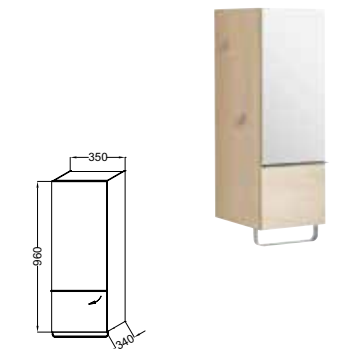

Demi-colonne
L 35 cm
EB893D / EB893G
618 € TTC
dont 2,80 € d'éco-participation