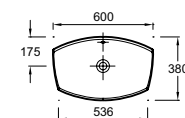

LEAF
Vasque à poser en céramique
60 x 38 cm
E1186
512 € TTC

VASQUES - À encastrer