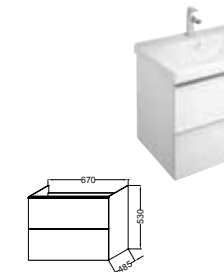

Meuble et plan-vasque L 70 cm
2 tiroirs à fermeture progressive
EB890 + E4732 - À partir de 1 081 € TTC
dont 2,80 € d'éco-participation