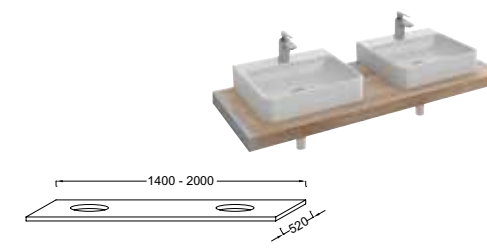

Plans stratifié et bois massif DE L 140 À 200 cm POUR VASQUES À POSER VOX

Plan avec 2 découpes pour vasques à poser Vox EVC112, EVD112 et EVE112
L 1400 x P 520 mm (sauf EVC112) - stratifié* EB67-1400 - bois massif** EI12-1400
L 1600 x P 520 mm (sauf EVC112) - stratifié* EB69-1600 - bois massif** EI14-1600
L 1800 x P 520 mm - stratifié* EB02-1800 - bois massif** EI15-1800
L 2000 x P 520 mm - stratifié* EB03-2000 - bois massif** EI16-2000
Stratifié à partir de 590 € TTC - Bois massif à partir de 979 € TTC
dont 2,80 € d'éco-participation