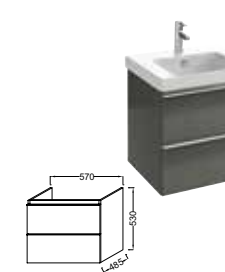

Meuble et plan-vasque L 60 cm
2 tiroirs à fermeture progressive
EB878 + E4778 - À partir de 937 € TTC
dont 2,80 € d'éco-participation