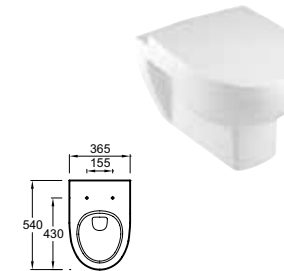

CUVETTES

Cuvette suspendue NIF
2,6/4 L ou 3/6 L
avec abattant standard
54 x 36,5 cm
E4764 + 8407K - 340 € TTC
Existe également avec :
- Abattant extra-plat antibactérien, à descente progressive et déclinable 8322K
- Abattant à descente progressive et déclinable 8409K