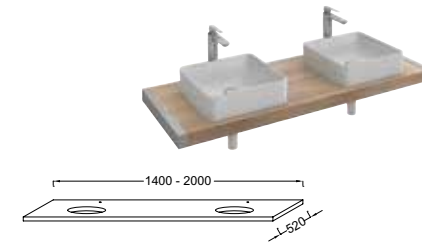

Plan avec 2 découpes pour vasques à poser Vox EVF102 et EVG102
L 1400 x P 520 mm - stratifié* EB68-1400 - bois massif** EI04-1400
L 1600 x P 520 mm - stratifié* EB70-1600 - bois massif** EI05-1600
L 1800 x P 520 mm - stratifié* EB72-1800 - bois massif** EI06-1800
L 2000 x P 520 mm - stratifié* EB74-2000 - bois massif** EI07-2000
Stratifié à partir de 590 € TTC - Bois massif à partir de 979 € TTC
dont 2,80 € d'éco-participation