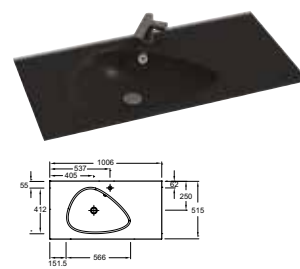

Plan-vasque en verre
101 x 51 cm
EB3021
1 187 € TTC