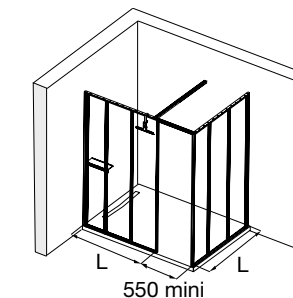

PAROIS DE DOUCHE - Nouvelle Vague

Paroi fixe verrière en angle ou en niche

Paroi fixe verrière à composer pour former la dimension totale souhaitée de 70 à 170 cm avec :

- Un pack de départ comprenant un profilé mural (largeur 5-7 cm), un panneau de 30 ou 40 cm, une barre de renfort, un crochet porte-serviettes, une raclette et une étagère de 30 ou 40 cm (selon la dimension du panneau).
- Un ou plusieurs panneaux de 30 ou 40 cm.
- Verre de 6 mm transparent, teinté gris ou miroir sans tain, traité anticalcaire.
- Hauteur 200 cm.
- Profilés en aluminium Noir inimitable avec caches de finition hauts, sans visserie apparente.
- Compensation de 2 cm pour le profilé mural du pack de départ.

VERRE TRANSPARENT
Pack de départ
A - 35 - 37 cm - E94WS30-B1
B - 45 - 47 cm - E94WS40-B1
À partir de 556 € TTC
Panneau supplémentaire
C - 30 cm - E94WI30-B1
D - 40 cm - E94WI40-B1
À partir de 247 € TTC

VERRE TEINTÉ
Pack de départ
A - 35 - 37 cm - E94WS30-VTG
B - 45 - 47 cm - E94WS40-VTG
À partir de 606 € TTC
Panneau supplémentaire
C - 30 cm - E94WI30-VTG
D - 40 cm - E94WI40-VTG
À partir de 309 € TTC

VERRE MIROIR
Pack de départ
A - 35 - 37 cm - E94WS30-MZ
B - 45 - 47 cm - E94WS40-MZ
À partir de 667 € TTC
Panneau supplémentaire
C - 30 cm - E94WI30-MZ
D - 40 cm - E94WI40-MZ
À partir de 358 € TTC

ACCESSOIRES

Raclette - E9404-BLV
25 € TTC
Porte-serviettes - E9405-BLV
23 € TTC
Étagère 30 cm - E940330-BLV
63 € TTC
Étagère 40 cm - E940340-BLV
63 € TTC
Barre de renfort - E94BW120-BLV
114 € TTC

PROFILÉS D'EXTENSION

Profilés de 20 mm noir inimitable
Uniquement pour la version en angle et en niche
E9401-BLV
75 € TTC

1. CHOISISSEZ VOTRE CONFIGURATION

ENTRE 3 MURS

en niche

ENTRE 2 MURS

en angle / ouvert

en angle / semi-ouvert

2. CHOISISSEZ VOTRE TAILLE DE VERRIÈRE / De 40 à 170 cm

PACK DE DÉPART

A : E94WS30

B : E94WS40

PANNEAU SUPPLÉMENTAIRE

C : E94WI30

D : E94WI40