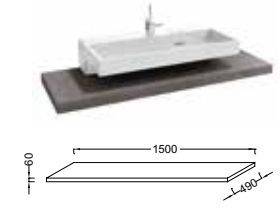

Plan de toilette 150 cm
EB1196 - 499 € TTC
dont 3,90 € d'éco-participation