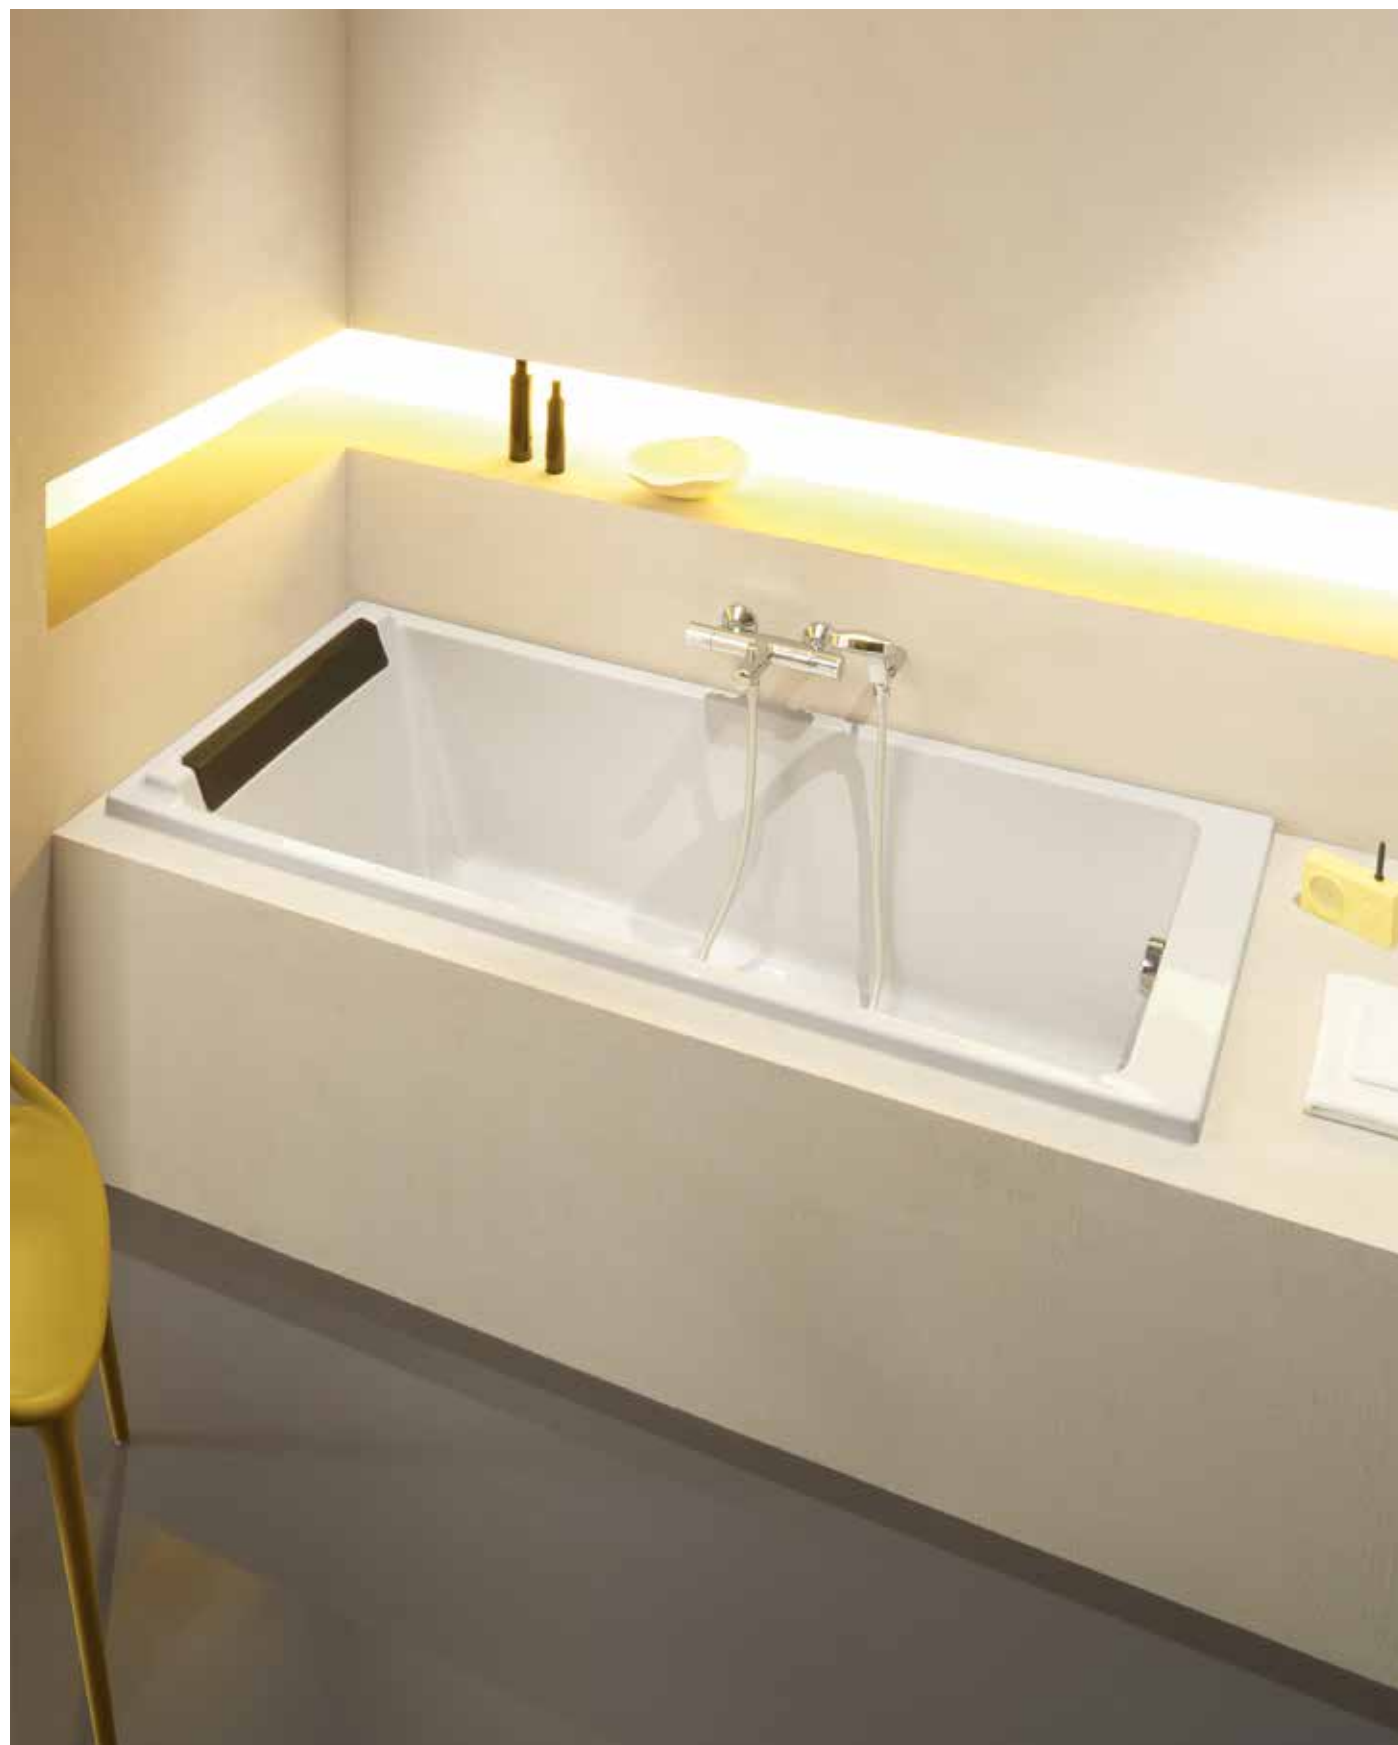

BAIN-DOUCHE

Grâce à ses courbes ergonomiques, son siège intégré, son dossier confortable, elle vous propose un vrai moment de détente et de plaisir. Baignoire en acrylique existe en 2 dimensions pour s'adapter à toutes les tailles de salle de bains.
1/ Bain-douche 135 x 135 cm. 2/ Bain-douche 145 x 145 cm (avec picots anti-dérapants en fond de cuve)

ODÉON RIVE GAUCHE

1/ Dotée de lignes fines qui lui donnent un style résolument moderne, la baignoire simple dos Odéon Rive Gauche représente un espace de pur confort. Le renfort béton du matériau Flight lui confère une grande robustesse, une insonorisation naturelle et permet de préserver la chaleur du bain. 2/ Spacieuse et confortable, avec son large fond plat et une immersion à plus de 34 cm, la baignoire double dos Odéon Rive Gauche est idéale. Son traitement antibactérien Biocote permet d'éliminer 99,9% des bactéries en 24h. Cette baignoire est également autoportante et très facile à installer (les renforts muraux sont superflus). Des poignées sont disponibles en option pour une sécurité renforcée.

EVOK

Cette baignoire double dos garantit une immersion totale avec une profondeur de baignoire de 50 cm, à compléter avec un ou deux coussins en option, pour plus de confort. Baignoire rectangulaire en acrylique disponible à encastrer et en îlot. Large plage laissant place à une robinetterie sur gorge et aux objets du quotidien. Disponible avec système Balnéo.

DOBLE

Doble est une baignoire double dos aux lignes douces et fluides. Elle est livrée avec un coussin et sa large plage de pose permet l'installation d'un mitigeur sur gorge, ici avec douchette à main. Disponible avec système Balnéo.