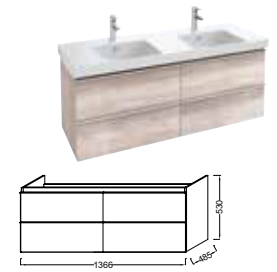

Meuble et plan-vasque L 140 cm
4 tiroirs à fermeture progressive
EB997 + E4779 - À partir de 2 389 € TTC
dont 5,30 € d'éco-participation