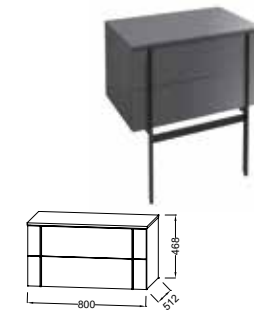

MEUBLES ANNEXES

Commode 80 cm
L 80 x P 24 cm
Piètement noir
EB3054 + CEB3050
À partir de 1 239 € TTC
dont 3,90 € d'éco-participation

Miroir 79 cm
L 79 x H 57 x P 4 cm
Éclairage LED, allumage par capteur et anti-buée
EB3049
594 € TTC