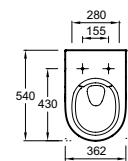

CUVETTES & BIDET

Pack WC suspendu sans bride caréné 2,6/4 L ou 3/6 L
avec abattant thermotur, charnières métal
54 x 36,2 cm
EDR112 - 356 € TTC