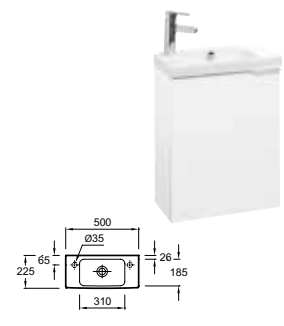

LAVE-MAINS (SUITE)

Lave-mains compact sur meuble 50 x 22 cm
EB863 + E4701 - À partir de 477 € TTC
dont 0,80 € d'éco-participation