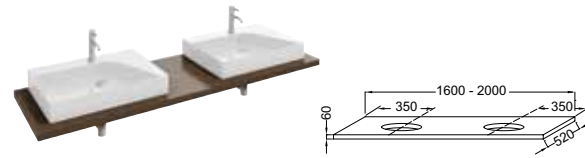

Plan avec 2 découpes pour vasques à poser Rythmik Pure EVN112
L 1600 x P 520 mm - stratifié* **EF05G-1600** - bois massif** **EF39G-1600** - CaroCeram** **EF73G-1600**
L 1800 x P 520 mm - stratifié* **EF07G-1800** - bois massif** **EF41G-1800** - CaroCeram** **EF75G-1800**
L 2000 x P 520 mm - stratifié* **EF09G-2000** - bois massif** **EF43G-2000** - CaroCeram** **EF77G-2000**
Stratifié à partir de 612 € TTC - Bois massif à partir de 1 053 € TTC - CaroCeram à partir de 2 426 € TTC
dont 3,90 € d'éco-participation