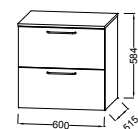

Commode 60 cm
1 tiroir à fermeture progressive
EB2547
À partir de 739 € TTC
dont 3,30 € d'éco-participation