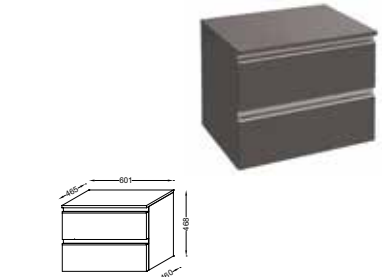

Commode 60 cm 2 tiroirs à fermeture progressive Avec poignée intégrée EB2060-RA À partir de 759 € TTC dont 2,80 € d'éco-participation