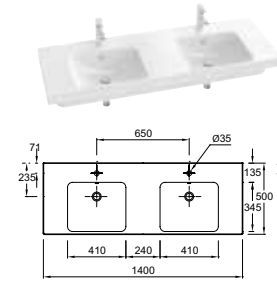

ODÉON UP

L 140 cm

POUR LES MIROIRS & ARMOIRES DE TOILETTE AVEC RANGEMENT VOIR PAGES 194 à 197

Plan-vasque double 140 x 50 cm
E4779 - 873 € TTC (hors piètements)

L 120 cm

Plan-vasque double 120 x 50 cm
E4730 - 666 € TTC (hors piètements)