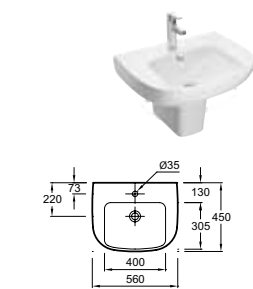

LAVABOS (SUITE)

Lavabo 56 x 45 cm
E4737 - 118 € TTC (hors cache-siphon)