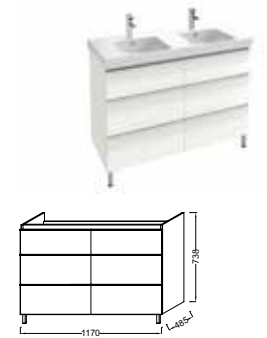

Meuble et plan-vasque L 120 cm
6 tiroirs à fermeture progressive
EB995 + E4730 - À partir de 2 653 € TTC
dont 5,30 € d'éco-participation