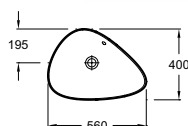

NOUVELLE VAGUE
Vasque à poser
56 x 40 cm
EVI102
400 € TTC