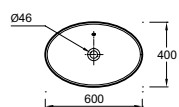

RYTHMIK PURE
Vasque à poser en céramique fine
65 x 46 cm
EVO112 avec cuve à droite
EVN112 avec cuve à gauche
437 € TTC

PRESQU'ÎLE
Vasque à poser
60 x 38 cm
E4439
476 € TTC

OVALE
Vasque à encastrer par-dessus en céramique
49,8 x 38,5 cm
EN262
397 € TTC