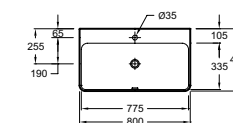

Vasque à poser 80 x 45 cm
Trou de trop-plein à l'avant
EVC112 - percée 1 trou
À partir de 608 € TTC