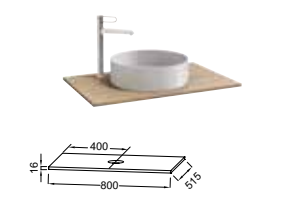

Plateau pour vasque à poser Delta Pure
80 x 51,5 cm
EB2502
À partir de 155 € TTC
dont 0,30 € d'éco-participation