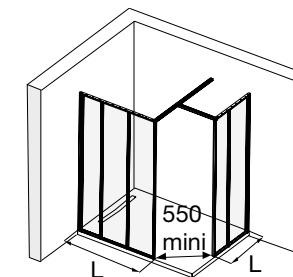

PAROIS DE DOUCHE - Nouvelle Vague

Paroi fixe verrière en angle ou en niche

Paroi fixe verrière à composer pour former la dimension totale souhaitée de 70 à 170 cm avec :

- Un pack de départ comprenant un profilé mural (largeur 5-7 cm), un panneau de 30 ou 40 cm, une barre de renfort, un crochet porte-serviettes, une raclette et une étagère de 30 ou 40 cm (selon la dimension du panneau).
- Un ou plusieurs panneaux de 30 ou 40 cm.
- Verre de 6 mm transparent, teinté gris ou miroir sans tain, traité anticalcaire.
- Hauteur 200 cm.
- Profilés en aluminium Noir inimitable avec caches de finition hauts, sans visserie apparente.
- Compensation de 2 cm pour le profilé mural du pack de départ.

VERRE TRANSPARENT
Pack de départ
A - 35 - 37 cm - E94WS30-B1
B - 45 - 47 cm - E94WS40-B1
À partir de 556 € TTC
Panneau supplémentaire
C - 30 cm - E94WI30-B1
D - 40 cm - E94WI40-B1
À partir de 247 € TTC

VERRE TEINTÉ
Pack de départ
A - 35 - 37 cm - E94WS30-VTG
B - 45 - 47 cm - E94WS40-VTG
À partir de 606 € TTC
Panneau supplémentaire
C - 30 cm - E94WI30-VTG
D - 40 cm - E94WI40-VTG
À partir de 309 € TTC

VERRE MIROIR
Pack de départ
A - 35 - 37 cm - E94WS30-MZ
B - 45 - 47 cm - E94WS40-MZ
À partir de 667 € TTC
Panneau supplémentaire
C - 30 cm - E94WI30-MZ
D - 40 cm - E94WI40-MZ
À partir de 358 € TTC

ACCESSOIRES

Raclette - E9404-BLV
25 € TTC
Porte-serviettes - E9405-BLV
23 € TTC
Étagère 30 cm - E940330-BLV
63 € TTC
Étagère 40 cm - E940340-BLV
63 € TTC
Barre de renfort - E94BW120-BLV
114 € TTC

PROFILÉS D'EXTENSION

Profilés de 20 mm noir inimitable
Uniquement pour la version en angle et en niche
E9401-BLV
75 € TTC

1. CHOISISSEZ VOTRE CONFIGURATION

ENTRE 3 MURS

en niche

ENTRE 2 MURS

en angle / ouvert

en angle / semi-ouvert

2. CHOISISSEZ VOTRE TAILLE DE VERRIÈRE / De 40 à 170 cm

PACK DE DÉPART

A : E94WS30

B : E94WS40

PANNEAU SUPPLÉMENTAIRE

C : E94WI30

D : E94WI40