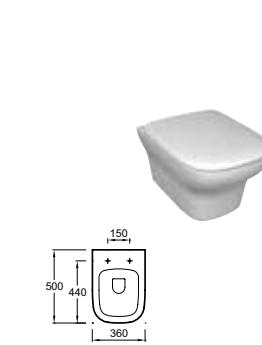

CUVETTES ET BIDET

Cuvette suspendue sans bride, carénée, 3/6 L avec abattant extra-plat à descente progressive et déclinable 50 x 36 cm EDM102 + E20142 424 €