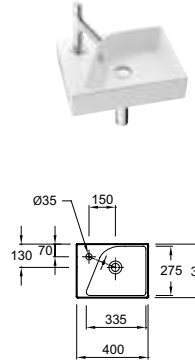

Plan-vasque
80 x 37 cm
EXP112-Z
462 € TTC

L 60 cm

Plan-vasque
60 x 46 cm
EXQ112-Z
374 € TTC

Plan-vasque
60 x 37 cm
EXR112-Z
363 € TTC

LAVE-MAINS

Lave-mains 40 x 30 cm
E4786
189 € TTC
Disponible avec barre porte-serviette