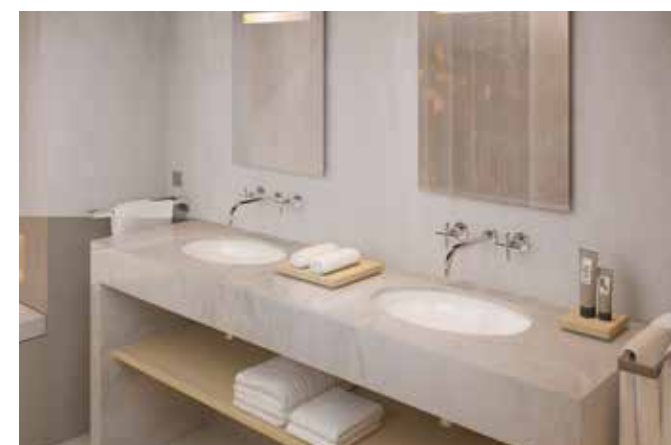

LA SALLE DE BAINS SUITE D'HÔTEL

Les niches Vox confèrent à votre salle de bains un style résolument hôtellerie. 4 dimensions de niches sont disponibles pour répondre à toutes les problématiques d'espace. Les vasques à encastrer de la collection Vox permettent également d'installer de larges plans de toilette parfaitement adaptés aux salles de bains hôtellerie.