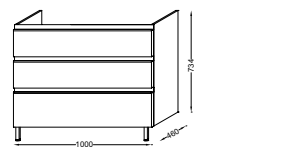

Meuble et plan-vasque 100 cm 3 tiroirs à fermeture progressive Avec poignée intégrée Livré avec une paire de pieds de 11 cm, EB847 EB2045-RA + EXAC112-Z (cuve à gauche) EB2046-RA + EXAD112-Z (cuve à droite) À partir de 1 900 € TTC dont 5,30 € d'éco-participation