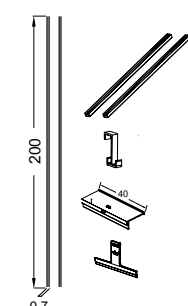

PAROIS DE DOUCHE - Nouvelle Vague

Paroi fixe verrière en îlot

Paroi fixe verrière à composer pour former la dimension totale souhaitée avec :

- Un pack de départ îlot à commander obligatoirement composé de profilés droite et gauche d'encadrement, une barre de renfort, une étagère de 30 ou 40 cm, une raclette et d'un crochet porte-serviettes.
- Plusieurs panneaux de 30 ou 40 cm.
- Verre de 6 mm transparent, teinté gris ou miroir, traité anticalcaire.
- Hauteur 200 cm.
- Profilés en aluminium Noir inimitable avec caches de finition hauts, sans visserie apparente.

PACK ÎLOT

Avec étagère de 30 cm - CE940230-BLV
Avec étagère de 40 cm - CE940240-BLV
À partir de 524 € TTC

VERRE TRANSPARENT

Panneau supplémentaire
C - 30 cm - E94WI30-B1
D - 40 cm - E94WI40-B1
À partir de 247 € TTC

VERRE TEINTÉ

Panneau supplémentaire
C - 30 cm - E94WI30-VTG
D - 40 cm - E94WI40-VTG
À partir de 309 € TTC

VERRE MIRROIR

Panneau supplémentaire
C - 30 cm - E94WI30-MZ
D - 40 cm - E94WI40-MZ
À partir de 358 € TTC

1. VOTRE CONFIGURATION

CONTRE 1 MUR

en îlot / Douche à l'italienne ou avec receveur encastré

2. CHOISISSEZ VOTRE TAILLE DE VERRIÈRE / De 40 à 170 cm

PACK DE DÉPART ÎLOT

2 profilés d'encadrement + 2 barres de renfort

PANNEAU

E : CE940230

F : CE940240

C : E94WI30

D : E94WI40

Nombre de panneaux à commander selon la taille de la verrière

Taille verrière en cm (L)	min-max (cm)	Choix possibles	Taille verrière en cm (L)	min-max (cm)	Choix possibles
80	81,4	D+D	130	131,4	D+C+C+C*
90	91,4	C+C+C	140	141,4	D+D+C+C* OU C+D+C+D*
100	101,4	C+C+D	150	151,4	C+D+D+D* OU D+C+D+D* OU 5C*
110	111,4	C+D+D	160	161,4	4D* OU D+4C*
120	121,4	D+D+D OU C+C+C+C*	170	171,4	3C+2D* OU D+2C+D+C* OU C+D+2C+D*

*A partir de 4 panneaux, il est conseillé de commander une barre de renfort supplémentaire