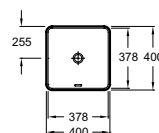

VOX SIGNATURE
Vasque à poser
40 x 40 cm
En céramique de couleur ou avec motifs EVG102
À partir de 350 € TTC