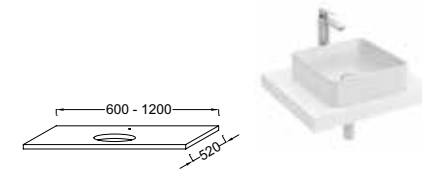

Plan avec 1 découpe pour vasques à poser Vox EVF102 et EVG102
L 600 x P 520 mm - stratifié* EB60-0600 - bois massif** EI00-0600
L 800 x P 520 mm - stratifié* EB62-0800 - bois massif** EI01-0800
L 1000 x P 520 mm - stratifié* EB64-1000 - bois massif** EI02-1000
L 1200 x P 520 mm - stratifié* EB66-1200 - bois massif** EI03-1200
Stratifié à partir de 319 € TTC - Bois massif à partir de 607 € TTC
dont 1,80 € d'éco-participation