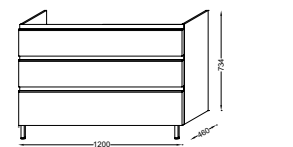

Meuble et plan-vasque 120 cm 3 tiroirs à fermeture progressive Avec poignée intégrée Livré avec une paire de pieds de 11 cm, EB847 EB2041-RA + EXAB112-Z À partir de 2 089 € TTC dont 5,30 € d'éco-participation