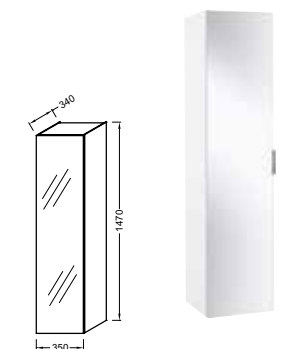

VASQUE À ENCASTRER

Vasque à encastrer par-dessus 56 x 44 cm
E4756 - 217 € TTC

MEUBLES ANNEXES

Armoire de toilette d'angle
L 35 cm
EB870
318 € TTC
dont 0,80 € d'éco-participation

Colonne
L 35 cm
EB873
461 € TTC
dont 2,80 € d'éco-participation