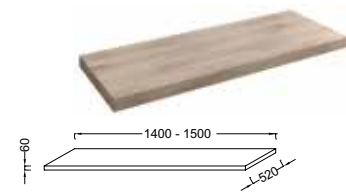

Plan sur-mesure sans découpe
L 1400/1500 x P 520 x H 60 mm
EB51-XXXX
À partir de 495 € TTC
dont 1,80 € d'éco-participation