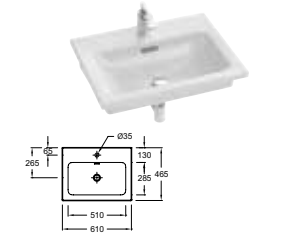

Plan-vasque 60 x 46 cm en céramique EXAF112-Z - 393 € TTC en verre EB2105 - 427 € TTC