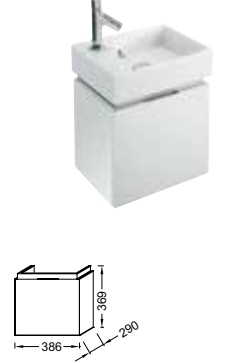

Plan-vasque
80 x 37 cm
EXP112-Z
462 € TTC

L 60 cm

Plan-vasque
60 x 46 cm
EXQ112-Z
374 € TTC

Plan-vasque
60 x 37 cm
EXR112-Z
363 € TTC

LAVE-MAINS

Lave-mains 40 x 30 cm
E4786
189 € TTC
Disponible avec barre porte-serviette