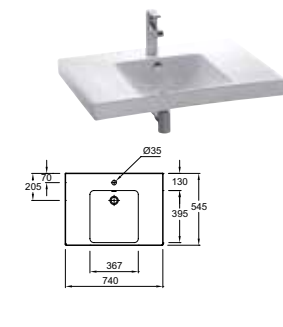

LAVABOS COMPACTS

Lavabo compact 56 x 37 cm
E4755G - 148 € TTC

Lavabo compact 60 x 44 cm
E4700 - 144 € TTC
(hors cache-siphon et porte-serviettes)

PLAN-VASQUE

Plan-vasque (conforme à la réglementation
PMR) 74 x 54,5 cm
E4494 - 388 € TTC