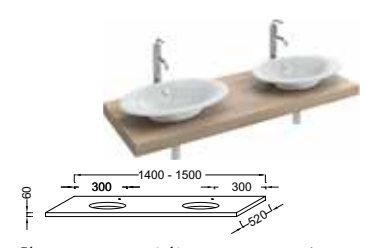

Plan sur-mesure avec 2 découpes pour vasques à poser Presqu'île E4439
L 1400/1500 x P 520 x H 60 mm
EB57-XXXX
À partir de 583 € TTC
dont 1,80 € d'éco-participation