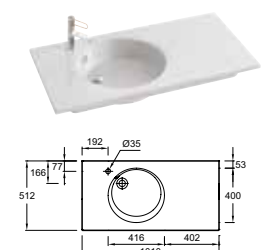

Meuble et plan-vasque en verre 120 cm
2 tiroirs à fermeture progressive
EB2525 + EB2565
À partir de 2 385 € TTC
dont 5,30 € d'éco-participation

L 100 cm

Plan-vasque en céramique ou en verre
101 x 51 cm
EXAU112-Z - 452 € TTC
EB2564 - 1 152 € TTC