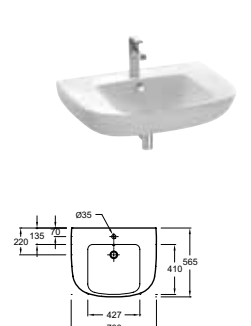

LAVABOS

Lavabo (conforme au règlement PMR)
70 x 56,5 cm
E4495 - 237 € TTC