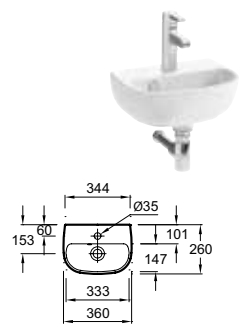

Lave-mains d'angle 34 x 34 cm
E4733 - 102 € TTC

Lave-mains 36 x 26 cm
E4761 - 119 € TTC

Lave-mains sur meuble L 45,2 cm
EB999D + E4760 (charnières à droite)
EB999G + E4760 (charnières à gauche)
466 € TTC
dont 1,10 € d'éco-participation