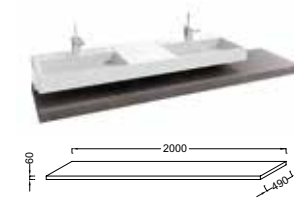

PLANS DE TOILETTE DE 60 À 200 cm

Plan de toilette 200 cm
EB1198 - 628 € TTC
dont 5,30 € d'éco-participation