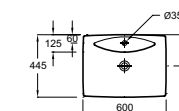

ESCALE
Vasque à encastrer par-dessus
60 x 44,5 cm
E1289
449 € TTC