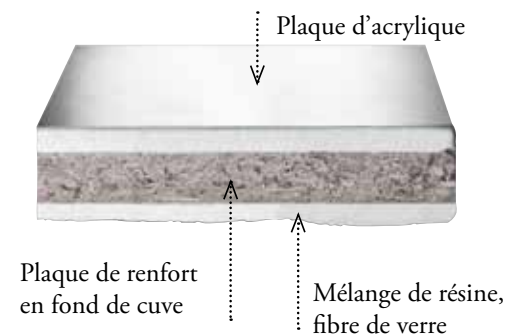

CLÉO
La star des magazines déco, une baignoire double dos personnalisable.

L'ACRYLIQUE

Chaud au toucher, recyclable, traité antibactérien spécifique ou naturel, l'acrylique Jacob Delafon c'est une large offre de formes, de styles et un savoir-faire maîtrisé. Nos baignoires en acrylique sont majoritairement fabriquées en France dans notre usine de Troyes. Cette production locale est un véritable gage de qualité et de fiabilité.