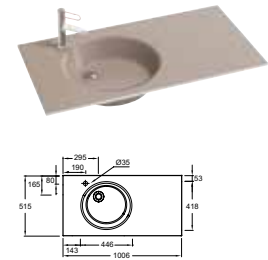

Meuble et plan-vasque en verre 120 cm
2 tiroirs à fermeture progressive
EB2525 + EB2565
À partir de 2 385 € TTC
dont 5,30 € d'éco-participation

L 100 cm

Plan-vasque en céramique ou en verre
101 x 51 cm
EXAU112-Z - 452 € TTC
EB2564 - 1 152 € TTC