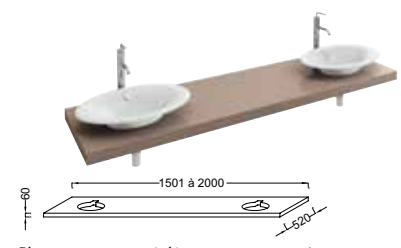

Plan sur-mesure avec 2 découpes pour vasques à poser Presqu'île E44389
L 1501/2000 x P 520 x H 60 mm
EB58-XXXX
À partir de 699 € TTC
dont 3,90 € d'éco-participation