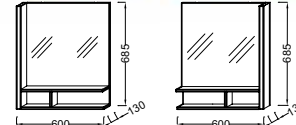

L 60 cm

Miroir
L 60 cm
Version standard EB1180G / EB1180D
À partir de 844 € TTC
dont 1,80 € d'éco-participation
Version premium EB1735G / EB1735D
À partir de 1 158 € TTC
dont 1,80 € d'éco-participation