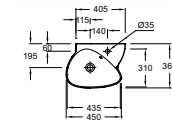

LAVE-MAINS

Lave-mains
45 x 36 cm
EGK112
250 € TTC