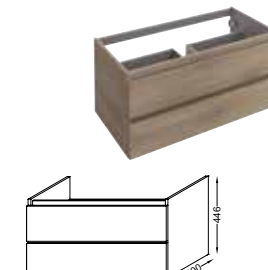

Meuble bas L 100 cm - 2 tiroirs
EB1705 - avec passe-siphon
EB1704 - sans passe-siphon
À partir de 817 € TTC
dont 3,90 € d'éco-participation