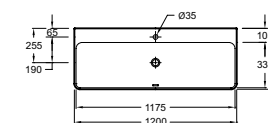

VASQUES À POSER

Vasque à poser 120 x 45 cm
Trou de trop-plein à l'avant
EVA112 - percée 1 trou
EVA122 - percée 2 trous
À partir de 918 € TTC