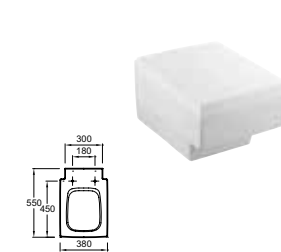

WC & BIDET

Cuvette suspendue 3/6 ou 2,6/4 L et abattant à descente progressive et déclinable
55 x 38 cm
EDA102 + E70019
904 € TTC