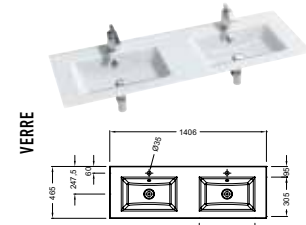

L 140 cm

L 120 cm

L 100 cm

L 80 cm

L 60 cm

MEUBLES ANNEXES

POUR LES MIROIRS & ARMOIRES DE TOILETTE AVEC RANGEMENT VOIR PAGES 194 à 197

Plan-vasque double 140 x 46 cm en céramique EXAA112-Z - 902 € TTC en verre EB2100 - 979 € TTC