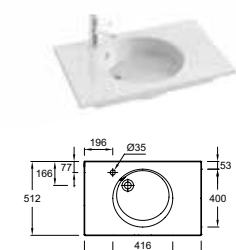

Plan-vasque en céramique ou en verre
81 x 51 cm
EXAW112-Z - 427 € TTC
EB2562 - 936 € TTC