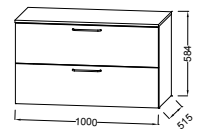

Commode 100 cm
2 tiroirs à fermeture progressive
EB2549
À partir de 963 € TTC
dont 4,40 € d'éco-participation