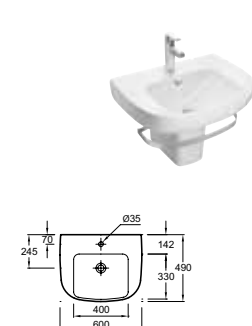

Lavabo 60 x 49 cm
E4736 - 122 € TTC
(hors cache-siphon et porte-serviettes)