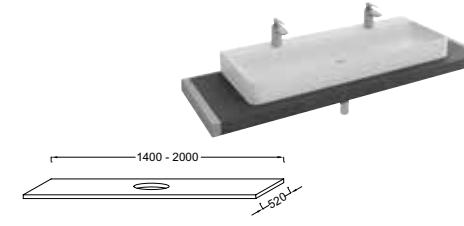

Plan avec 1 découpe pour vasque à poser Vox EVA122
L 1400 x P 520 mm - stratifié* EB06-1400 - bois massif** EI21-1400
L 1600 x P 520 mm - stratifié* EB07-1600 - bois massif** EI22-1600
L 1800 x P 520 mm - stratifié* EB08-1800 - bois massif** EI23-1800
L 2000 x P 520 mm - stratifié* EB09-2000 - bois massif** EI24-2000
Stratifié à partir de 565 € TTC - Bois massif à partir de 942 € TTC
dont 3,90 € d'éco-participation