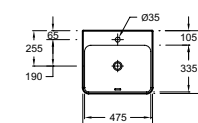

Vasque à poser 50 x 45 cm
Trou de trop-plein à l'avant
EVE112 - percée 1 trou
À partir de 350 € TTC