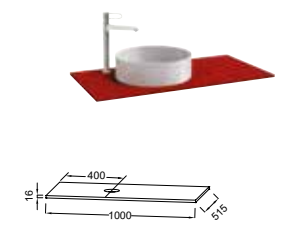

VASQUE À POSER CÉRAMIQUE FINE & PLATEAU POUR VASQUE À POSER

Vasque à poser
Ø 41 cm
EVR002 - 444 € TTC

Plateau pour vasques à poser Delta Pure
140 x 51,5 cm
EB2506
À partir de 242 € TTC
dont 0,70 € d'éco-participation

Plateau pour vasques à poser Delta Pure
120 x 51,5 cm
EB2505
À partir de 211 € TTC
dont 0,70 € d'éco-participation

Plateau pour vasque à poser Delta Pure
100 x 51,5 cm
EB2504
À partir de 180 € TTC
dont 0,70 € d'éco-participation