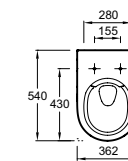

Pack WC suspendu sans bride caréné 2,6/4 L ou 3/6 L avec
abattant thermotur extra-plat à descente progressive et
déclipsable et lanquette chromée
54 x 36,2 cm
EDR132 + E21562 - 474 € TTC