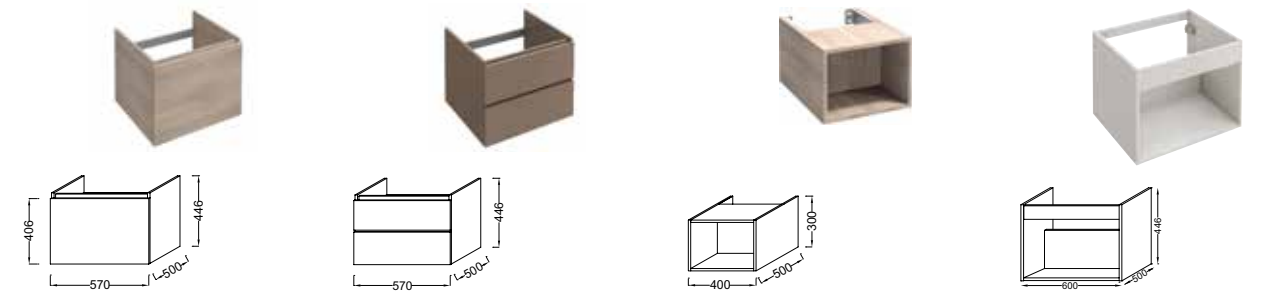

MEUBLES ANNEXES

Meuble bas - 1 tiroir
L 57 cm
EB514
À partir de 495 € TTC
dont 1,80 € d'éco-participation

Meuble bas 2 - tiroirs
L 57 cm
EB511 - avec passe-siphon
EB504 - sans passe-siphon
À partir de 644 € TTC
dont 2,80 € d'éco-participation

Niche
L 40 cm - **EB593**
À partir de 217 € TTC
dont 0,80 € d'éco-participation

Niche
L 60 cm - **EB1700**
L 80 cm - **EB1701**
À partir de 330 € TTC
dont 1,80 € d'éco-participation

Demi-colonne - 2 étagères
L 30 cm
EB513D / EB513G
À partir de 252 € TTC
dont 1,50 € d'éco-participation

Meuble bas L 80 cm - 2 tiroirs
EB1703 - avec passe-siphon
EB1702 - sans passe-siphon
À partir de 744 € TTC
dont 2,80 € d'éco-participation

Meuble bas L 100 cm - 2 tiroirs
EB1705 - avec passe-siphon
EB1704 - sans passe-siphon
À partir de 817 € TTC
dont 3,90 € d'éco-participation