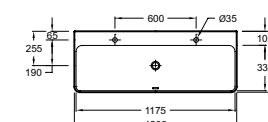

Vasque à poser 50 x 45 cm
Trou de trop-plein à l'avant
EVE112 - percée 1 trou
À partir de 350 € TTC