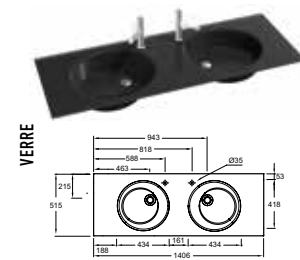

VERRE

Plan-vasque en céramique ou en verre
141 x 51 cm
EXAS112-Z - 868 € TTC
EB2566 - 1 644 € TTC