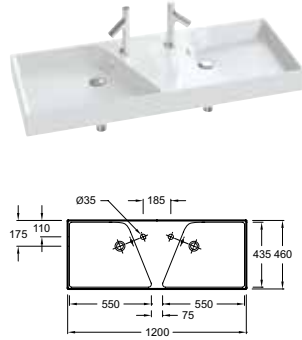

RYTHMIK

L 120 cm

L 100 cm

L 80 cm

POUR LES MIROIRS & ARMOIRES DE TOILETTE AVEC RANGEMENT VOIR PAGES 194 à 197

Plan-vasque double
120 x 46 cm
EXM112-Z
734 € TTC