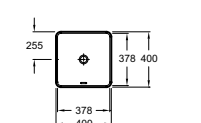

Vasque à poser 40 x 40 cm
Trou de trop-plein à l'avant
EVG102 - sans plage de robinetterie
À partir de 350 € TTC