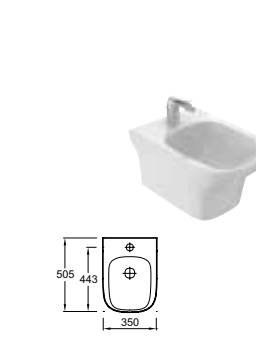

Bidet suspendu caréné 50,5 x 35 cm EME0002 287 €