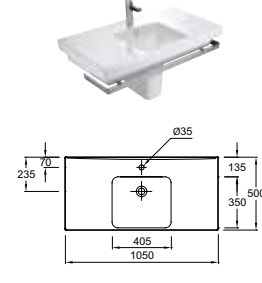

L 105 cm

Plan-vasque 105 x 50 cm
E4731 - 480 € TTC (hors porte-serviette)