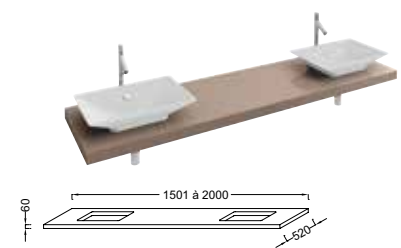

Plan sur-mesure sans découpe
L 600/1399 x P 520 x H 60 mm
EB50-XXXX
À partir de 386 € TTC
dont 0,80 € d'éco-participation

Plan sur-mesure avec 2 découpes pour vasques à poser Rêve E4819
L 1501/2000 x P 520 x H 60 mm
EB55-XXXX
À partir de 699 € TTC
dont 3,90 € d'éco-participation