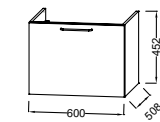

Meuble et plan-vasque en verre 60 cm
1 grand tiroir à fermeture progressive
EB2510 + EB2560
À partir de 1 191 € TTC
dont 1,80 € d'éco-participation