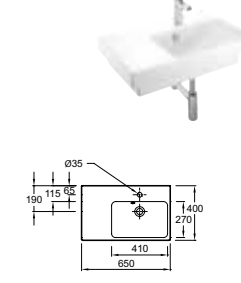

L 105 cm

Plan-vasque 105 x 50 cm
E4731 - 480 € TTC (hors porte-serviette)

L 80 cm

Plan-vasque 80 x 50 cm
E4796 - 432 € TTC

L 70 cm

Plan-vasque 70 x 50 cm
E4732
360 € TTC

L 65 cm

Plan-vasque compact 65 x 40 cm
E4758G - 301 € TTC
Existe avec vasque à gauche E4757G