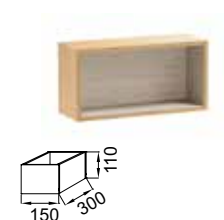

Boîte en frêne massif
L15 x P30 x H11 cm
EB1582
121 € TTC