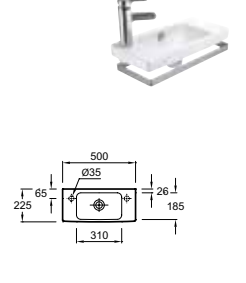

L 50 cm

Lave-mains compact 50 x 22 cm
E4701
130 € TTC (hors porte-serviette)