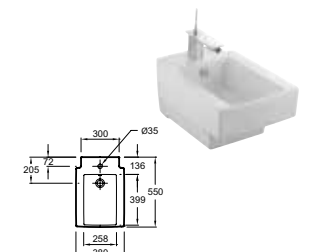

LAVE-MAINS

Lave-mains sur meuble
L 49,5 cm
EB1178 + EGA012
À partir de 1 146 € TTC
dont 1,80 € d'éco-participation

WC & BIDET

Cuvette suspendue 3/6 ou 2,6/4 L et abattant à descente progressive et déclinable
55 x 38 cm
EDA102 + E70019
904 € TTC