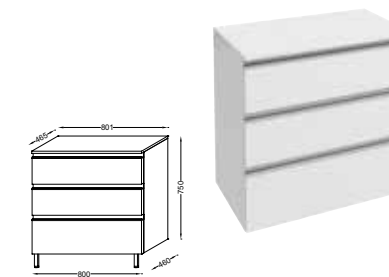

Commode 80 cm 3 tiroirs à fermeture progressive Avec poignée intégrée Livré avec une paire de pieds de 11 cm (EB847) EB2066-RA À partir de 1 341 € TTC dont 5,30 € d'éco-participation