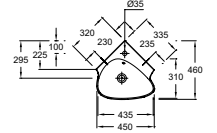

Lave-mains d'angle
45 x 46 cm
EGL112
325 € TTC