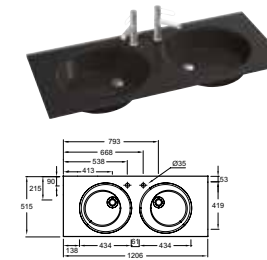

Meuble et plan-vasque 140 cm
4 tiroirs à fermeture progressive
EB2526 + EXAS112-Z
À partir de 2 332 € TTC
dont 5,30 € d'éco-participation

L 120 cm

Plan-vasque en céramique ou en verre
121 x 51 cm
EXAT112-Z - 653 € TTC
EB2565 - 1 428 € TTC