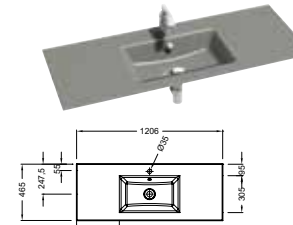

L 140 cm

L 120 cm

L 100 cm

L 80 cm

L 60 cm

MEUBLES ANNEXES

POUR LES MIROIRS & ARMOIRES DE TOILETTE AVEC RANGEMENT VOIR PAGES 194 à 197

Plan-vasque double 140 x 46 cm en céramique EXAA112-Z - 902 € TTC en verre EB2100 - 979 € TTC