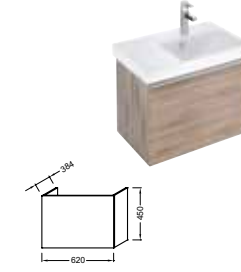

Meuble et plan-vasque L 65 cm
1 tiroir à fermeture progressive
EB886 + E4758G - À partir de 842 € TTC
dont 1,80 € d'éco-participation