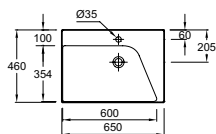

RYTHMIK PURE
Vasque à poser en céramique fine
65 x 46 cm
EVO112 avec cuve à droite
EVN112 avec cuve à gauche
437 € TTC