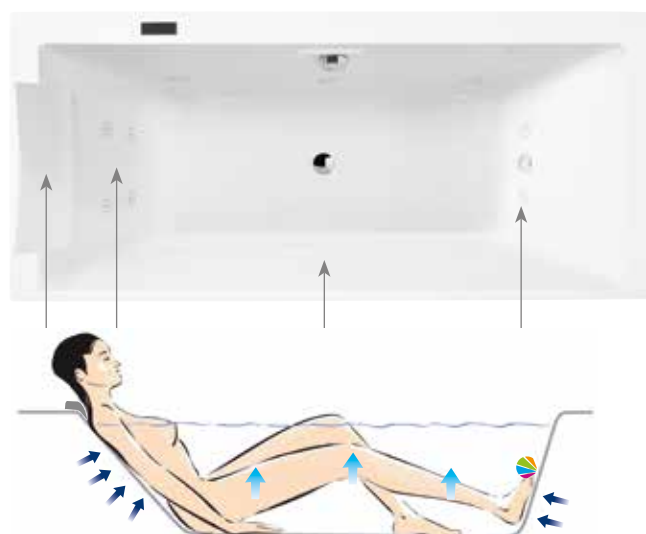

LES SYSTÈMES BALNÉO

COULEURS ASSOCIÉES

SYSTÈME PLUS

Appréciez les bienfaits de l'eau pour un effet tonique ou relaxant.

- Massage eau
- Chromothérapie
- 2 programmes de massage : Silence et Tonic

MASSAGE EAU

- → 6 Buses orientables
- → 4 Minibuses dorsales
- → 2 Minibuses plantaires

CHROMOTHÉRAPIE

- 1 spot LED

OPTIONS

- Appui-tête cascade
- Kit acoustique et Silence Box (isolation phonique)