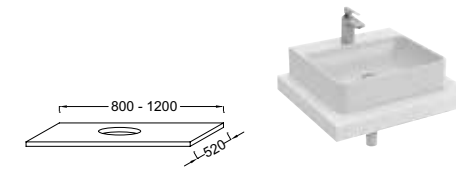

Plans stratifié et bois massif DE L 60 À 120 cm POUR VASQUES À POSER VOX

Plan avec 1 découpe pour vasques à poser Vox EVC112, EVD112 et EVE112
L 800 x P 520 mm - stratifié* EB61-0800 - bois massif** EI08-0800
L 1000 x P 520 mm - stratifié* EB63-1000 - bois massif** EI09-1000
L 1200 x P 520 mm - stratifié* EB65-1200 - bois massif** EI10-1200
Stratifié à partir de 347 € TTC - Bois massif à partir de 682 € TTC
dont 1,80 € d'éco-participation