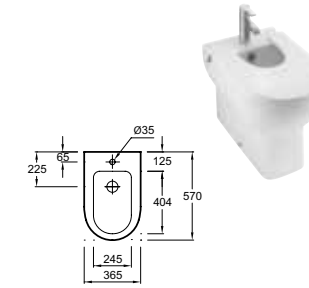

Bidet au sol **NIF**
57 x 36,5 cm
Hauteur 43 cm
Couvercle en option
E4738 + E4744 - 314 € TTC