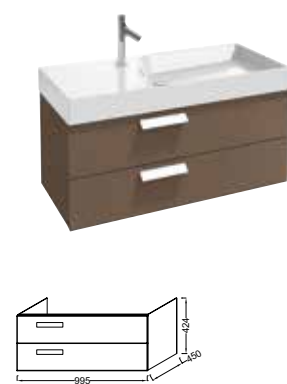

Meuble et plan-vasque
L 100 cm
2 tiroirs à fermeture progressive
EB1304 + EXN112-Z
À partir de 1 491 € TTC
dont 3,90 € d'éco-participation