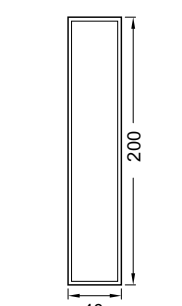

PAROIS DE DOUCHE - Nouvelle Vague

Paroi fixe verrière en îlot

Paroi fixe verrière à composer pour former la dimension totale souhaitée avec :

- Un pack de départ îlot à commander obligatoirement composé de profilés droite et gauche d'encadrement, une barre de renfort, une étagère de 30 ou 40 cm, une raclette et d'un crochet porte-serviettes.
- Plusieurs panneaux de 30 ou 40 cm.
- Verre de 6 mm transparent, teinté gris ou miroir, traité anticalcaire.
- Hauteur 200 cm.
- Profilés en aluminium Noir inimitable avec caches de finition hauts, sans visserie apparente.

PACK ÎLOT

Avec étagère de 30 cm - CE940230-BLV
Avec étagère de 40 cm - CE940240-BLV
À partir de 524 € TTC

VERRE TRANSPARENT

Panneau supplémentaire
C - 30 cm - E94WI30-B1
D - 40 cm - E94WI40-B1
À partir de 247 € TTC

VERRE TEINTÉ

Panneau supplémentaire
C - 30 cm - E94WI30-VTG
D - 40 cm - E94WI40-VTG
À partir de 309 € TTC

VERRE MIRROIR

Panneau supplémentaire
C - 30 cm - E94WI30-MZ
D - 40 cm - E94WI40-MZ
À partir de 358 € TTC

1. VOTRE CONFIGURATION

CONTRE 1 MUR

en îlot / Douche à l'italienne ou avec receveur encastré

2. CHOISISSEZ VOTRE TAILLE DE VERRIÈRE / De 40 à 170 cm

PACK DE DÉPART ÎLOT

2 profilés d'encadrement + 2 barres de renfort

PANNEAU

E : CE940230

F : CE940240

C : E94WI30

D : E94WI40

Nombre de panneaux à commander selon la taille de la verrière

Taille verrière en cm (L)	min-max (cm)	Choix possibles	Taille verrière en cm (L)	min-max (cm)	Choix possibles
80	81,4	D+D	130	131,4	D+C+C+C*
90	91,4	C+C+C	140	141,4	D+D+C+C* OU C+D+C+D*
100	101,4	C+C+D	150	151,4	C+D+D+D* OU D+C+D+D* OU 5C*
110	111,4	C+D+D	160	161,4	4D* OU D+4C*
120	121,4	D+D+D OU C+C+C+C*	170	171,4	3C+2D* OU D+2C+D+C* OU C+D+2C+D*

*A partir de 4 panneaux, il est conseillé de commander une barre de renfort supplémentaire