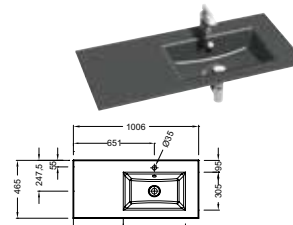

Plan-vasque 100 x 46 cm en céramique EXAC112-Z - cuve à gauche - 533 € TTC EXAD112-Z - cuve à droite - 533 € TTC en verre EB2103 - cuve à gauche - 615 € TTC en verre EB2102 - cuve à droite - 615 € TTC