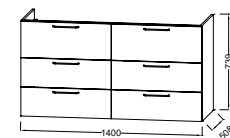

Meuble et plan-vasque 140 cm
6 tiroirs à fermeture progressive
EB2536 + EXAS112-Z
À partir de 2 854 € TTC
dont 8,50 € d'éco-participation