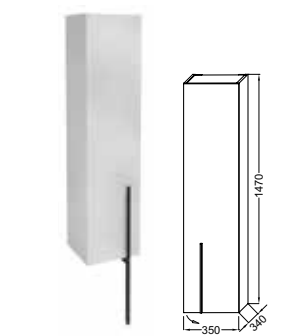

Colonne 35 cm - version droite
L 35 x P 34 x H 147 cm
2 portes à fermeture progressive
1 tiroir à l'anglaise, 3 étagères
Piètement noir
Version droite - EB3047D + EB3053
À partir de 716 € TTC
dont 2,80 € d'éco-participation
Version gauche - EB3047G + EB3053
À partir de 716 € TTC
dont 2,80 € d'éco-participation

Colonne 60 cm
L 60 x P 34 x H 147 cm.
2 portes à fermeture progressive
2 étagères fixes en verre et 1 étagère fixe.
Piètement noir
EB3048 + EB3053
À partir de 882 € TTC
dont 3,90 € d'éco-participation