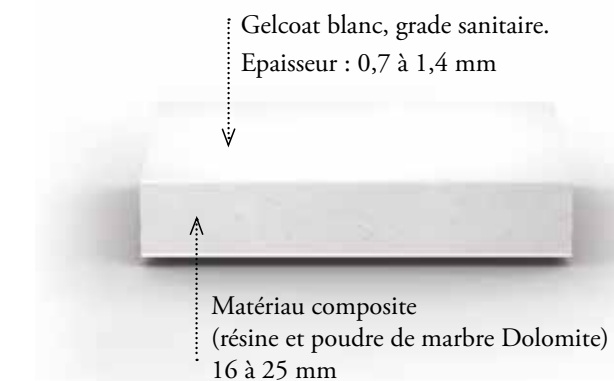

GRANDS BOULEVARDS
Matériau robuste au service d'un design épuré.