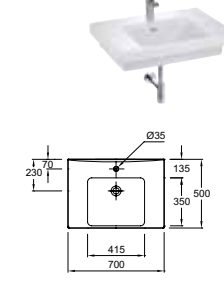

L 105 cm

Plan-vasque 105 x 50 cm
E4731 - 480 € TTC (hors porte-serviette)

L 80 cm

Plan-vasque 80 x 50 cm
E4796 - 432 € TTC

L 70 cm

Plan-vasque 70 x 50 cm
E4732
360 € TTC

L 65 cm

Plan-vasque compact 65 x 40 cm
E4758G - 301 € TTC
Existe avec vasque à gauche E4757G