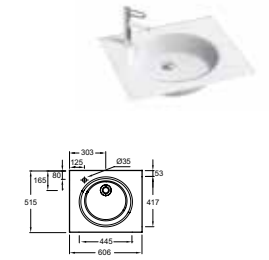

Meuble et plateau 80 cm
2 tiroirs à fermeture progressive
EB2522 + EB2502 + EVR002
À partir de 1 382 € TTC
dont 3,90 € d'éco-participation

L 60 cm

Plan-vasque en céramique ou en verre
61 x 51 cm
EXBA112-Z - 275 € TTC
EB2560 - 720 € TTC
dont 1 € d'éco-participation