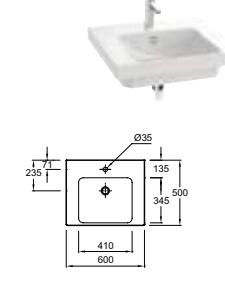

L 60 cm

Plan-vasque 60 x 50 cm
E4778
327 € TTC