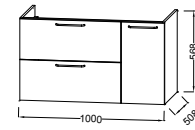

L 100 cm

Meuble et plan-vasque 100 cm
2 tiroirs superposés à fermeture progressive et 1 porte
EB2544 + EXAU112-Z
À partir de 1 335 € TTC
dont 5,30 € d'éco-participation

L 100 cm

Meuble et plan-vasque 100 cm
1 grand tiroir à fermeture progressive
EB2514 + EXAU112-Z
À partir de 1 233 € TTC
dont 2,80 € d'éco-participation