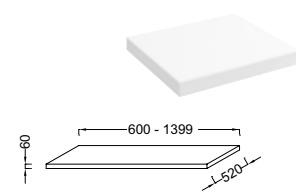

Plan sur-mesure sans découpe
L 600/1399 x P 520 x H 60 mm
EB50-XXXX
À partir de 386 € TTC
dont 0,80 € d'éco-participation

Plan sur-mesure avec 2 découpes pour vasques à poser Rêve E4819
L 1501/2000 x P 520 x H 60 mm
EB55-XXXX
À partir de 699 € TTC
dont 3,90 € d'éco-participation