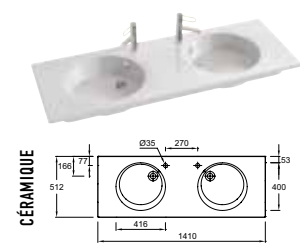

ODÉON RIVE GAUCHE

L 140 cm

CÉRAMIQUE