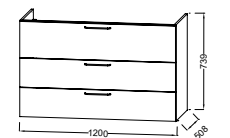

Meuble et plan-vasque en verre 120 cm
3 tiroirs à fermeture progressive
EB2535 + EB2565
À partir de 2 793 € TTC
dont 5,30 € d'éco-participation