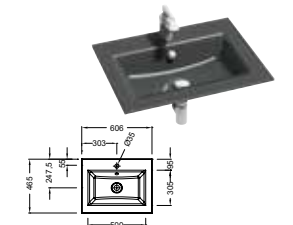

Plan-vasque 60 x 46 cm en céramique EXAF112-Z - 393 € TTC en verre EB2105 - 427 € TTC