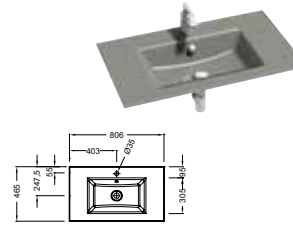

Plan-vasque 80 x 46 cm en céramique EXAE112-Z - 456 € TTC en verre EB2104 - 521 € TTC