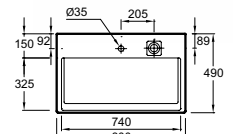

Plan-vasque
80 x 49 cm
EXD112 - 743 € TTC
Avec bandeau LED
EXD9112 - 942 € TTC
(classe d'efficacité énergétique A++/A+/A)
Option: Barres porte-serviettes latérales