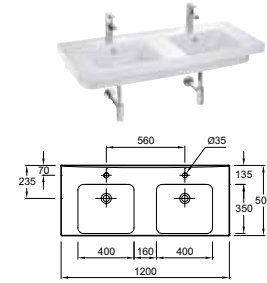

ODÉON UP

L 140 cm

POUR LES MIROIRS & ARMOIRES DE TOILETTE AVEC RANGEMENT VOIR PAGES 194 à 197

Plan-vasque double 140 x 50 cm
E4779 - 873 € TTC (hors piètements)

L 120 cm

Plan-vasque double 120 x 50 cm
E4730 - 666 € TTC (hors piètements)