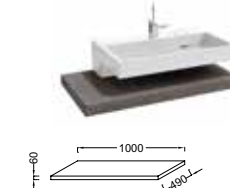

Plan de toilette 100 cm
EB1194 - 333 € TTC
dont 2,80 € d'éco-participation