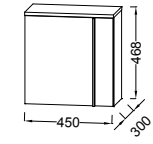

Meuble sous lave-mains, version gauche
45 x 30 cm
1 porte à fermeture progressive et 1 étagère
EB3045G
À partir de 370 € TTC
dont 0,5 € d'éco-participation