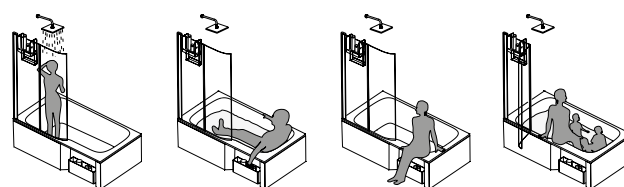

Hauteur totale	Hauteur d'eau	Dimensions fond de cuve	Volume d'eau maxi⁽¹⁾	Version gauche	Version droite	Prix public TTC
170 x 90 cm	50 cm	34,5 cm	126 x 63 / 72 cm	309 / 239 L	CE6D065L-00	CE6D065R-00	729 €
160 x 85 cm			115,7 x 58 / 67 cm	272 / 202 L	CE6D066L-00	CE6D066R-00	702 €

PARE-BAIN

- 1er volet fixe et 2ème volet courbe pivotant à 100°
- Épouse le design de la baignoire
- Verre transparent 6 mm, traité anticalcaire
- Profilés chromés
- Étagère de rangement moderne et astucieuse incluse (Blanc ou Orange pop)