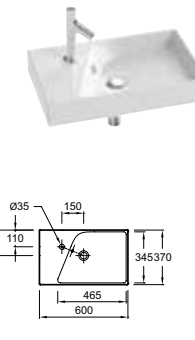

Plan-vasque
60 x 37 cm
EXR112-Z
363 € TTC