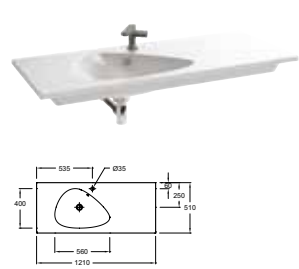

NOUVELLE VAGUE

L 120 cm

Plan-vasque
121 x 51 cm
EXAP112-Z
À partir de 724 € TTC