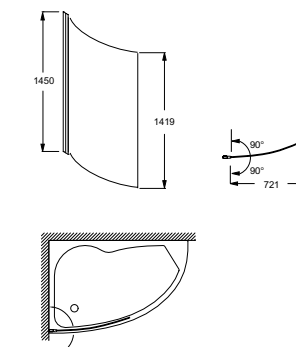

MICROMEGA DUO

1 volet

- L 79 x H 140 cm
- Verre transparent 6 mm
- Profilé chromé
- Réversible pour installation droite ou gauche

E4910-GA - 648 € TTC