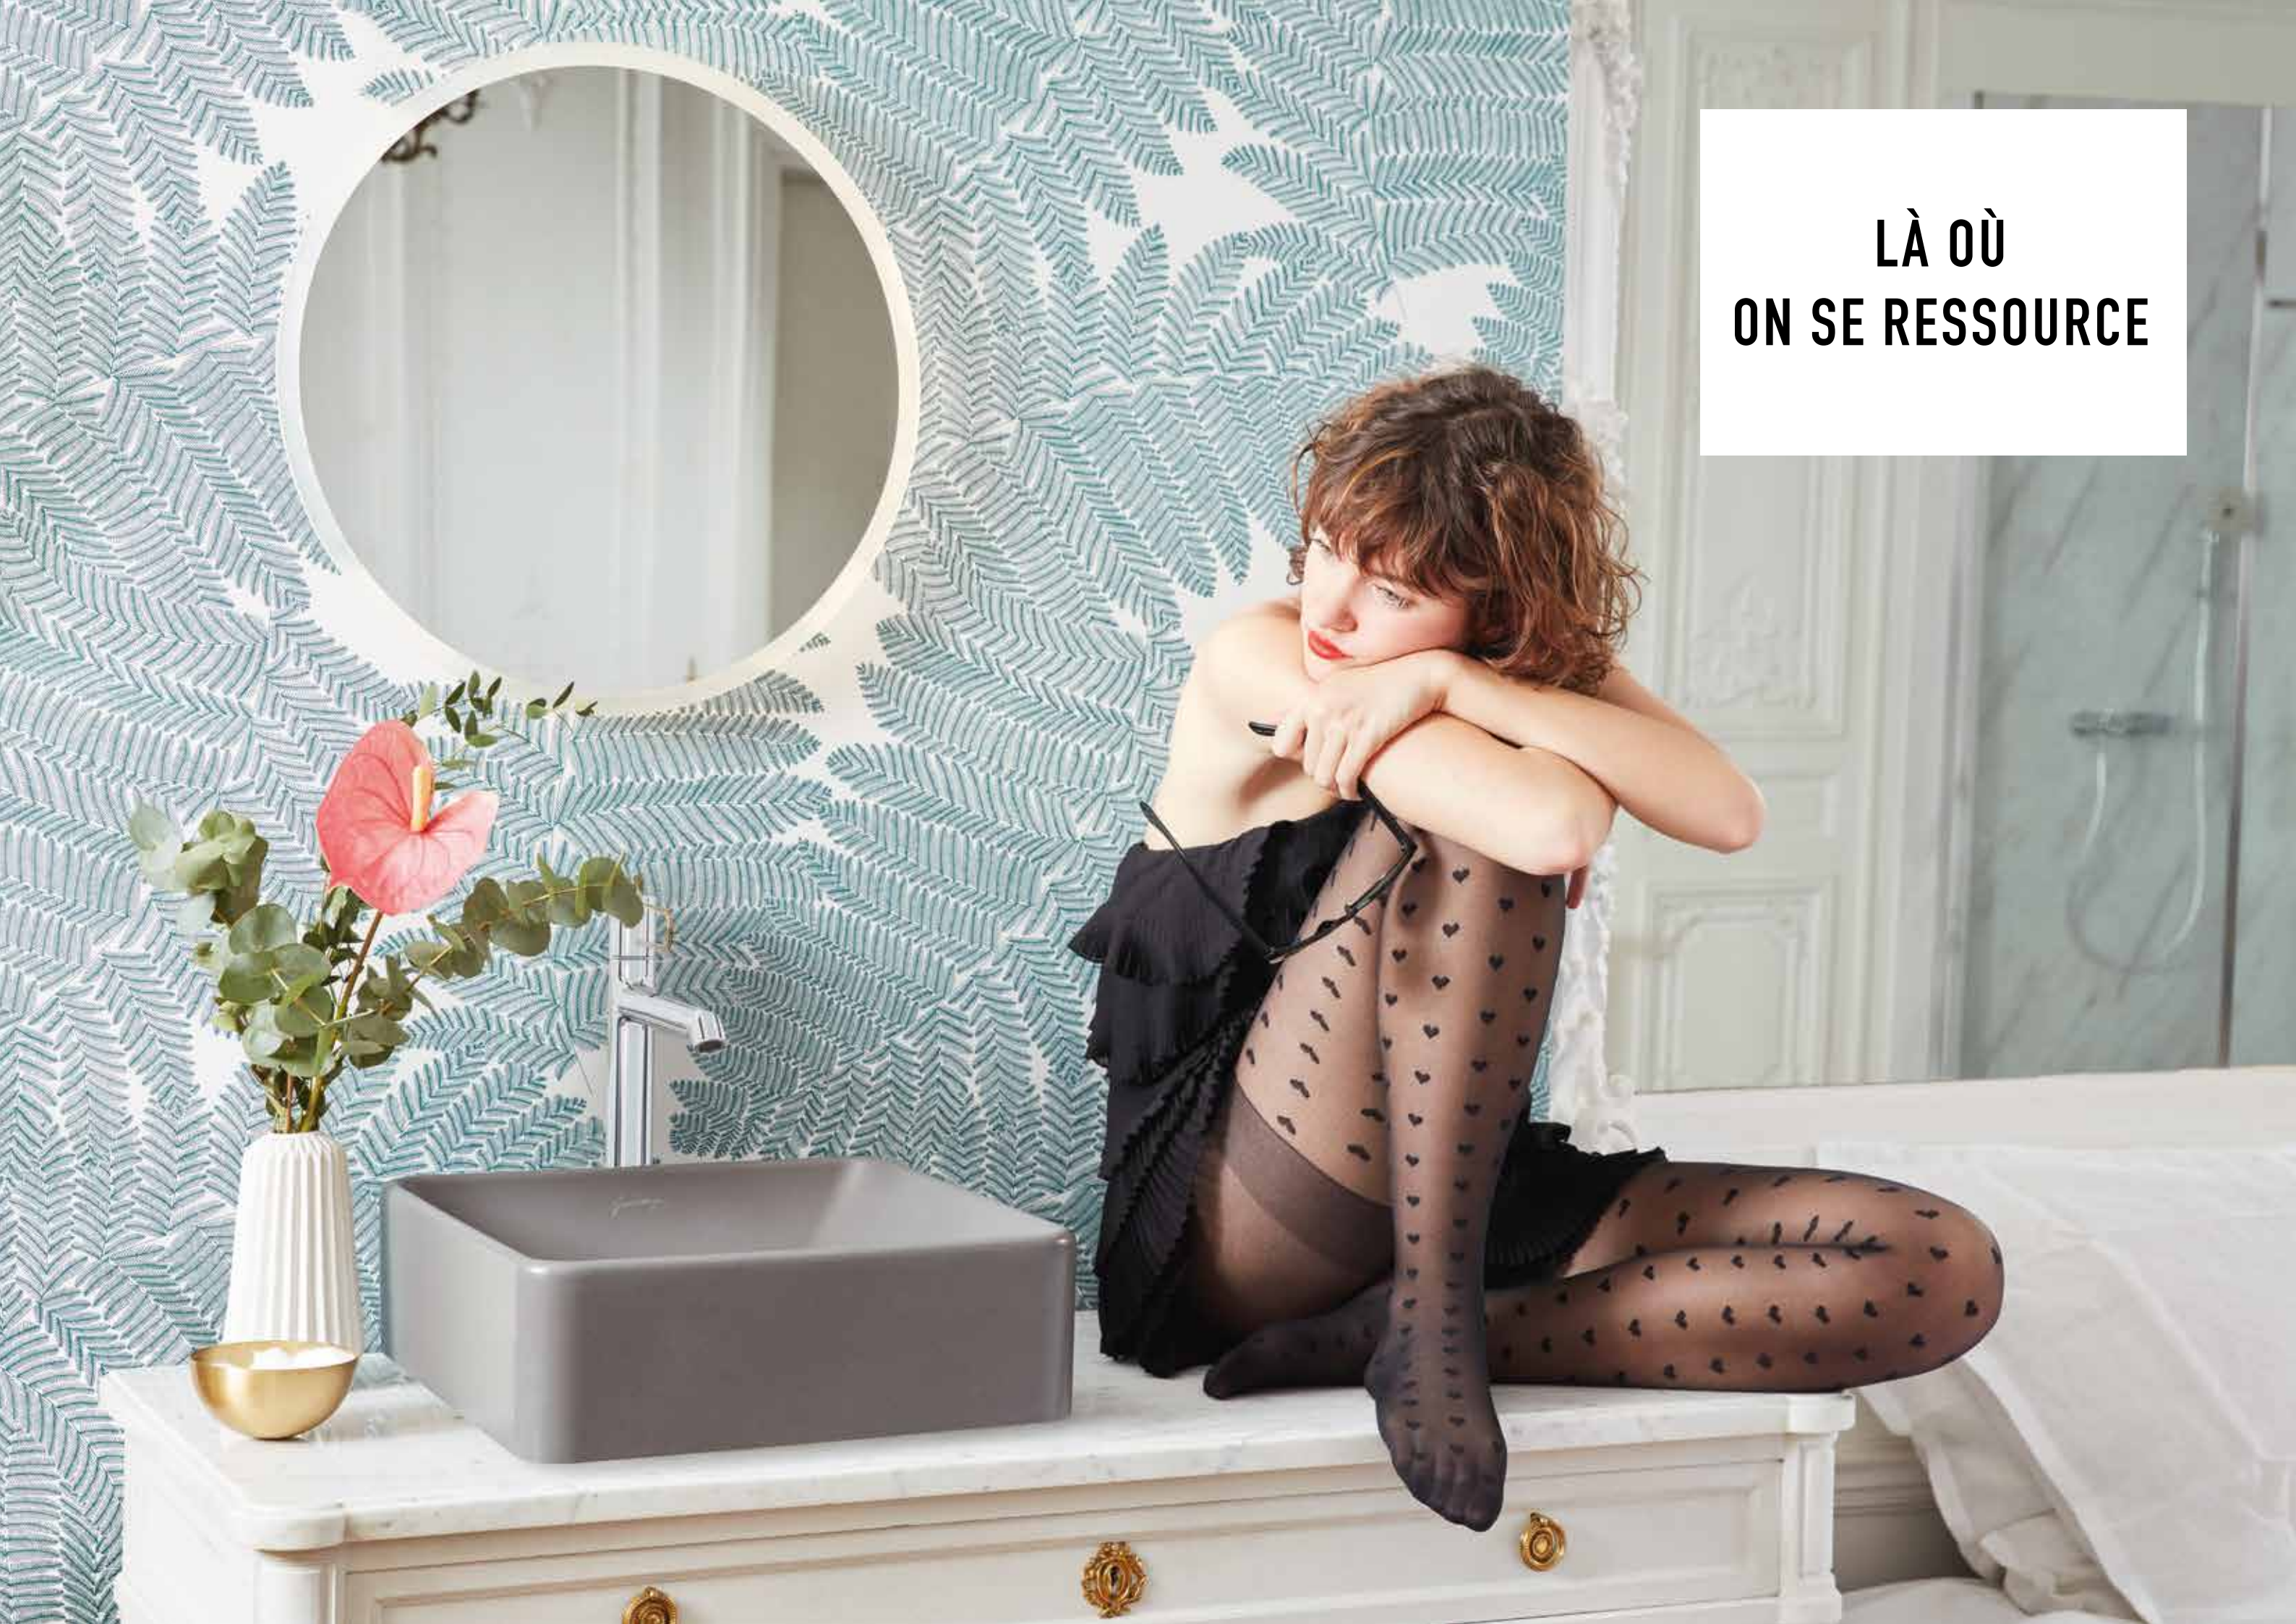

**LÀ OÙ
ON SE RESSOURCE**