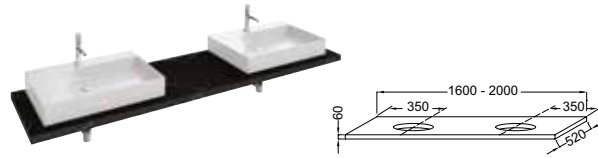

Plan avec 2 découpes pour vasques à poser Rythmik Pure EVO112
L 1600 x P 520 mm - stratifié* **EF05D-1600** - bois massif** **EF39D-1600** - CaroCeram** **EF73D-1600**
L 1800 x P 520 mm - stratifié* **EF07D-1800** - bois massif** **EF41D-1800** - CaroCeram** **EF75D-1800**
L 2000 x P 520 mm - stratifié* **EF09D-2000** - bois massif** **EF43D-2000** - CaroCeram** **EF77D-2000**
Stratifié à partir de 612 € TTC - Bois massif à partir de 1 053 € TTC - CaroCeram à partir de 2 426 € TTC
dont 3,90 € d'éco-participation