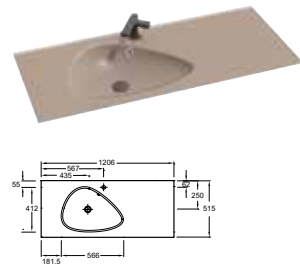

Plan-vasque en verre
121 x 51 cm
EB3022
1 471 € TTC