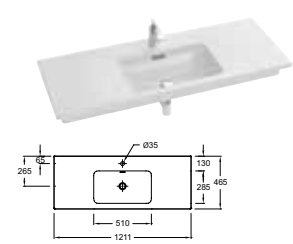

L 140 cm

L 120 cm

L 100 cm

L 80 cm

L 60 cm

MEUBLES ANNEXES

POUR LES MIROIRS & ARMOIRES DE TOILETTE AVEC RANGEMENT VOIR PAGES 194 à 197

Plan-vasque double 140 x 46 cm en céramique EXAA112-Z - 902 € TTC en verre EB2100 - 979 € TTC