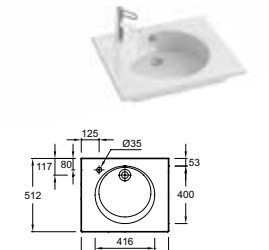

Meuble et plateau 80 cm
2 tiroirs à fermeture progressive
EB2522 + EB2502 + EVR002
À partir de 1 382 € TTC
dont 3,90 € d'éco-participation

L 60 cm

Plan-vasque en céramique ou en verre
61 x 51 cm
EXBA112-Z - 275 € TTC
EB2560 - 720 € TTC
dont 1 € d'éco-participation