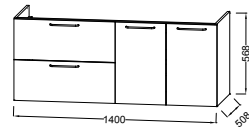

ODÉON RIVE GAUCHE

L 140 cm

Meuble et plan-vasque en verre 140 cm
2 tiroirs superposés à fermeture progressive et 2 portes
EB2546 + EB2566
À partir de 3 071 € TTC
dont 5,30 € d'éco-participation

L 120 cm