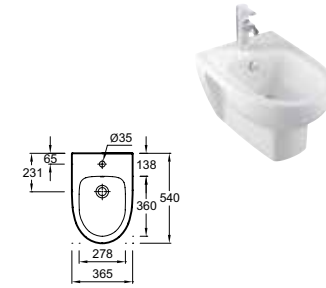

BIDETS

Bidet suspendu **NIF**
54 x 36,5 cm
E4765 - 295 € TTC