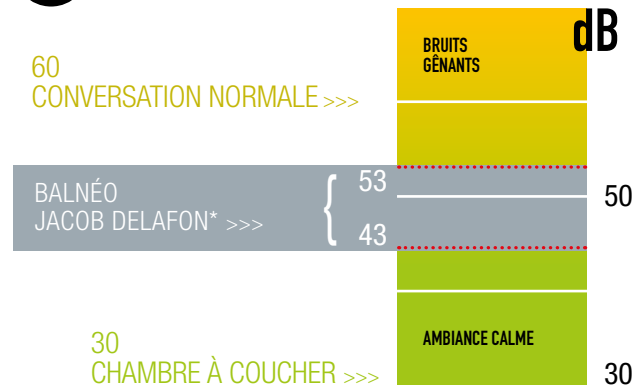

NIVEAUX SONORES DE BRUITS EN DÉCIBELS