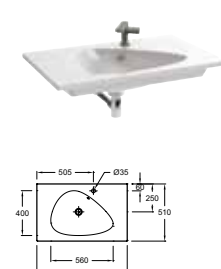

L 80 cm

Plan-vasque
81 x 51 cm
EXAR112-Z
À partir de 450 € TTC