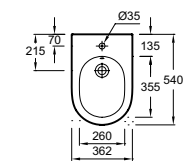

Bidet suspendu
54 x 36,2 cm
EMG0002 - 247 € TTC