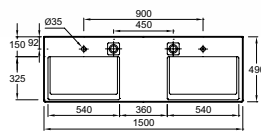

Plan-vasque
150 x 49 cm
Percé 2 trous
EXA112 - 1 364 € TTC
Avec bandeau LED
EXA9112 - 1 674 € TTC
(classe d'efficacité énergétique A++/A+/A)
Option: Barres porte-serviettes latérales