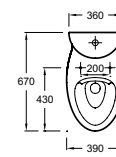

Cuvette au sol sans bride carenée
juqu'au mur, réservoir à alimenta-
tion par dessous 3/6L
et abattant extra plat à descente
progressive et déclinable
67 x 39 cm
UJK102 + ETL212 + E20068
736 € TTC