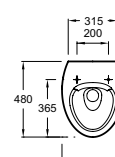

Cuvette suspendue compacte sans
bride avec abattant à descente
progressive et déclinable
EDK102 + E22124
588 € TTC