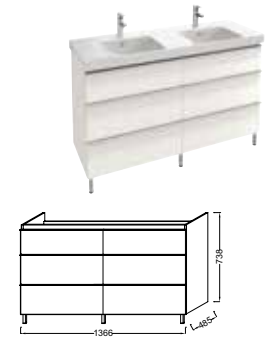

Meuble et plan-vasque L 140 cm
6 tiroirs à fermeture progressive
EB996 + E4779 - À partir de 2 982 € TTC
dont 8,50 € d'éco-participation