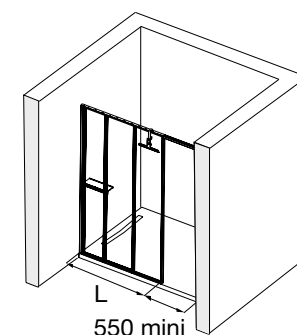

1. CHOISISSEZ VOTRE CONFIGURATION

ENTRE 3 MURS

en niche