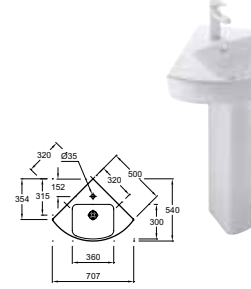

LAVABO D'ANGLE ET MEUBLE D'ANGLE

Lavabo d'angle 50 x 50 cm
E4710 - 218 € TTC (hors colonne)