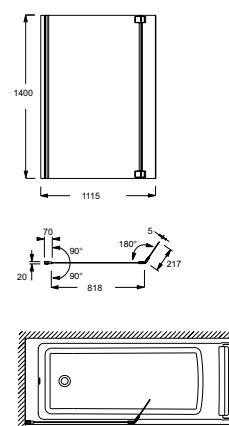

BAIN-DOUCHE NEO

2 volets pour baignoire Bain-Douche Neo et toute baignoire rectangulaire - 1er volet pivotant extérieur/intérieur à 90° et 2ème volet pliant intérieur à 180°

- L 111,5 x H 140 cm
- Épaisseur du verre 6 mm, traité anticalcaire
- Profilé et charnières chromés
- Réversible pour installation droite ou gauche

E4930-GA - 637 € TTC