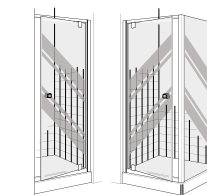

EN NICHE OU EN ANGLE

CONTRA & SERENITY
Porte pivotante

EN NICHE EN ANGLE

CONTRA & SERENITY
Portes coulissantes