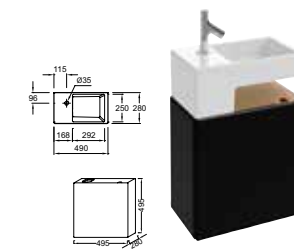

LAVE-MAINS

Lave-mains sur meuble
L 49,5 cm
EB1178 + EGA012
À partir de 1 146 € TTC
dont 1,80 € d'éco-participation