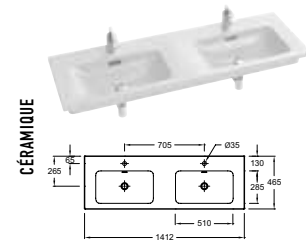

L 140 cm

L 120 cm

L 100 cm

L 80 cm

L 60 cm

MEUBLES ANNEXES

POUR LES MIROIRS & ARMOIRES DE TOILETTE AVEC RANGEMENT VOIR PAGES 194 à 197

Plan-vasque double 140 x 46 cm en céramique EXAA112-Z - 902 € TTC en verre EB2100 - 979 € TTC