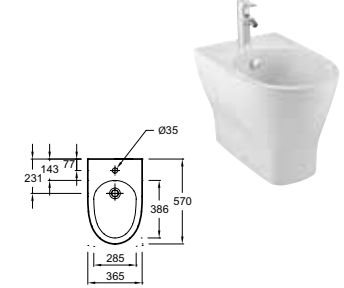

Bidet au sol **NIF**
57 x 36,5 cm
Hauteur 41 cm
E4798 - 266 € TTC

PARALLELE

VASQUES POUR PLAN PARALLELE

PRESQU'ILE
Vasque à poser 60 x 38 cm
E4439
476 € TTC

RÊVE
Vasque à poser 55 x 37,5 cm
E4819 avec trop-plein - 410 € TTC