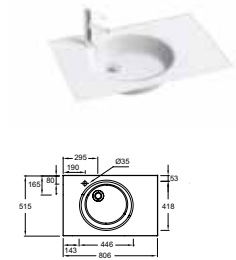

Plan-vasque en céramique ou en verre
81 x 51 cm
EXAW112-Z - 427 € TTC
EB2562 - 936 € TTC