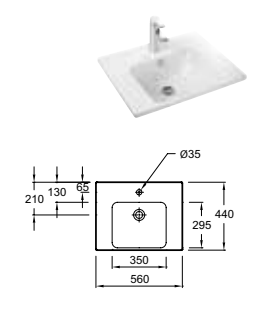

VASQUE À ENCASTRER

Vasque à encastrer par-dessus 56 x 44 cm
E4756 - 217 € TTC