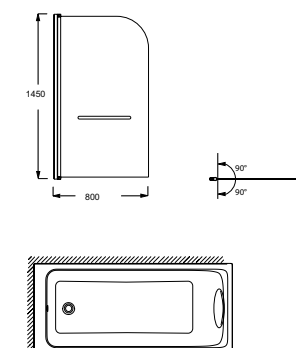

PARE-BAINS - 1 volet

ODÉON UP

1 volet pivotant 90° intérieur / extérieur

- L 80 x H 145 cm
- Épaisseur du verre 6 mm
- Profilé chromé
- Réversible pour installation droite ou gauche
- Porte-serviettes en inox brossé inclus

E4932-GA - 390 € TTC