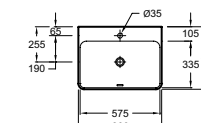

Vasque à poser 60 x 45 cm
Trou de trop-plein à l'avant
EVD112 - percée 1 trou
À partir de 405 € TTC