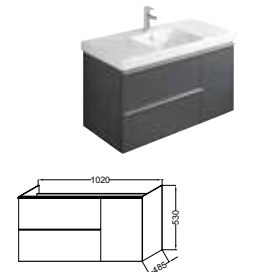

Meuble et plan-vasque L 100 cm
2 tiroirs et porte à fermeture progressive
EB891 + E4731 - À partir de 1 368 € TTC
dont 3,90 € d'éco-participation