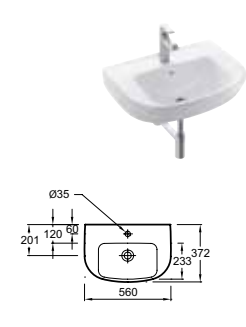

LAVABOS COMPACTS

Lavabo compact 56 x 37 cm
E4755G - 148 € TTC