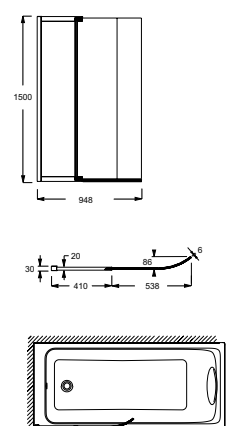

BAIN-DOUCHE MALICE

2 volets, 1er volet fixe, 2ème volet courbe pivotant

- L 94,8 x H 150 cm
- Épaisseur du verre 6 mm traité anticalcaire
- Pivots chromés
- Réversible pour installation droite ou gauche
- Étagère de rangement incluse (Orange Pop ou Blanc)

CE6D069-S38 Orange Pop - 570 € TTC

CE6D069-00 Blanc - 570 € TTC