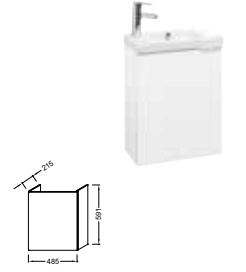

Meuble sous lave-mains L 50 cm
1 porte réversible à fermeture progressive
EB863 + E4701 - À partir de 477 € TTC
dont 0,80 € d'éco-participation

Les options pour plan-vasque et lavabo : colonne et cache-siphon

Les prix mentionnés sont indicatifs, ils sont fournis pour l'ensemble présenté et s'entendent hors robinetterie