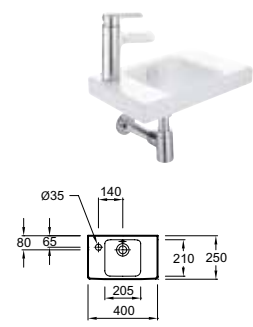

ODÉON UP

LAVE-MAINS

Lave-mains 40 x 25 cm
E4759G - 115 € TTC
Existe en version percée à droite E4799G