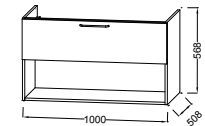

Meuble et plan-vasque 100 cm
1 tiroir à fermeture progressive et 1 niche
EB2554 + EXAU112-Z
À partir de 1 196 € TTC
dont 2,80 € d'éco-participation