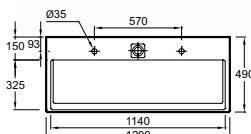

Plan-vasque
120 x 49 cm
EXB112 - 1 197 € TTC
Avec bandeau LED
EXB9112 - 1 463 € TTC
(classe d'efficacité énergétique A++/A+/A)
Option: Barres porte-serviettes latérales