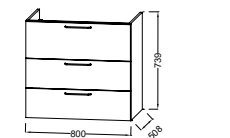

Meuble et plan-vasque 80 cm
3 tiroirs à fermeture progressive
EB2532 + EXAW112-Z
À partir de 1 532 € TTC
dont 5,30 € d'éco-participation