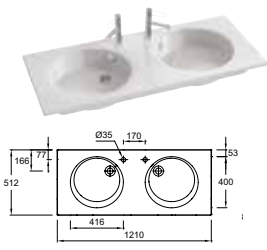

Meuble et plan-vasque 140 cm
4 tiroirs à fermeture progressive
EB2526 + EXAS112-Z
À partir de 2 332 € TTC
dont 5,30 € d'éco-participation

L 120 cm

Plan-vasque en céramique ou en verre
121 x 51 cm
EXAT112-Z - 653 € TTC
EB2565 - 1 428 € TTC