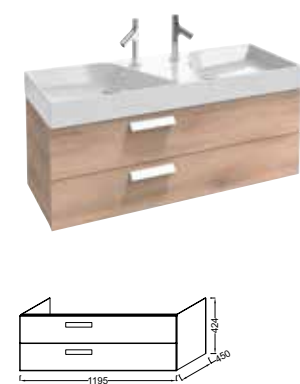

Meuble et plan-vasque
L 120 cm
2 tiroirs à fermeture progressive
EB1305 + EXM112-Z
À partir de 1 695 € TTC
dont 3,90 € d'éco-participation