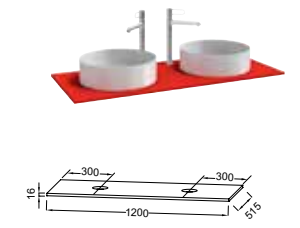

VASQUE À POSER CÉRAMIQUE FINE & PLATEAU POUR VASQUE À POSER

Vasque à poser
Ø 41 cm
EVR002 - 444 € TTC

Plateau pour vasques à poser Delta Pure
140 x 51,5 cm
EB2506
À partir de 242 € TTC
dont 0,70 € d'éco-participation