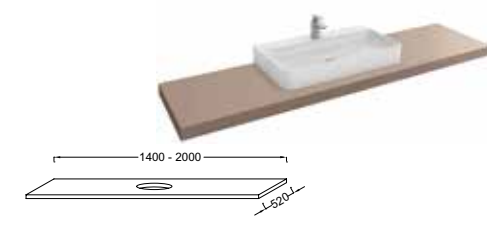

Plan avec 1 découpe pour vasque à poser Vox EVA112
L 1400 x P 520 mm - stratifié* EB00-1400 - bois massif** EI17-1400
L 1600 x P 520 mm - stratifié* EB01-1600 - bois massif** EI18-1600
L 1800 x P 520 mm - stratifié* EB04-1800 - bois massif** EI19-1800
L 2000 x P 520 mm - stratifié* EB05-2000 - bois massif** EI20-2000
Stratifié à partir de 565 € TTC - Bois massif à partir de 942 € TTC
dont 3,90 € d'éco-participation