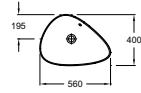

NOUVELLE VAGUE

Vasque à poser - Finition Blanc
56 x 40 cm
EVI102-00
À partir de 399 € TTC