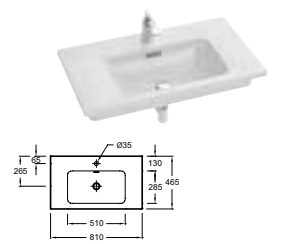

Plan-vasque 80 x 46 cm en céramique EXAE112-Z - 456 € TTC en verre EB2104 - 521 € TTC