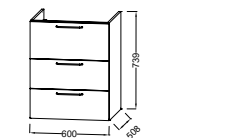

Meuble et plan-vasque 60 cm
3 tiroirs à fermeture progressive
EB2530 + EXBA112-Z
À partir de 1 218 € TTC
dont 3,90 € d'éco-participation