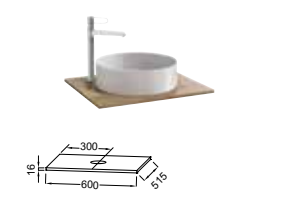

Plateau pour vasque à poser Delta Pure
80 x 51,5 cm
EB2500
À partir de 118 € TTC
dont 0,30 € d'éco-participation