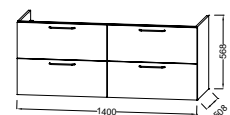

Meuble et plan-vasque 140 cm
4 tiroirs à fermeture progressive
EB2526 + EXAS112-Z
À partir de 2 332 € TTC
dont 5,30 € d'éco-participation

L 120 cm