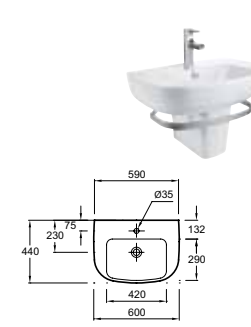

Lavabo compact 60 x 44 cm
E4700 - 144 € TTC
(hors cache-siphon et porte-serviettes)