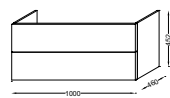

Meuble avec poignées au choix et plan-vasque 100 cm
2 tiroirs à fermeture progressive
EB2075-XX + EXAC112-Z (cuve à gauche)
EB2076-XX + EXAD112-Z (cuve à droite)
NB : Remplacer XX par le code de la poignée
À partir de 1 575 € TTC
dont 2,80 € d'éco-participation