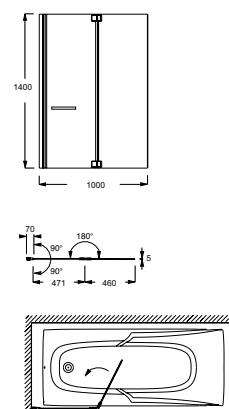

PARE-BAINS - 2 volets

ADÉQUATION

2 volets repliables - 1er volet pliant extérieur/intérieur et 2ème volet pliant intérieur à 180°

- L 100 x H 140 cm
- Épaisseur du verre 6 mm, traité anticalcaire
- Profilé et charnières chromés
- Réversible pour installation droite ou gauche
- Porte-serviettes inclus

E4931-GA - 666 € TTC