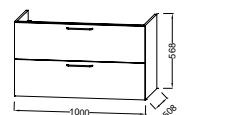

Meuble et plan-vasque 100 cm
2 tiroirs à fermeture progressive
EB2524 + EXAU112-Z
À partir de 1 382 € TTC
dont 3,90 € d'éco-participation

L 80 cm