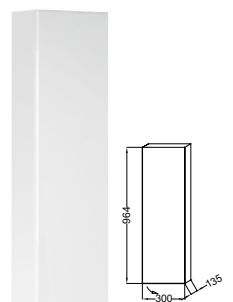

Demi-colonne
L 30 cm
EB1058G/D (mélaminé)
ou EB1059G/D (laque)
À partir de 439 € TTC
dont 0,80 € d'éco-participation