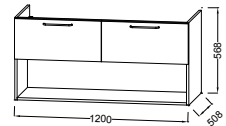

Meuble et plan-vasque 120 cm
2 tiroirs à fermeture progressive et 1 niche
EB2555 + EXAT112-Z
À partir de 1 621 € TTC
dont 3,90 € d'éco-participation