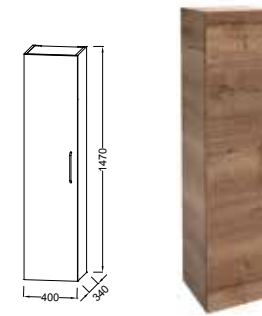

Caisson annexe 33 cm
EB2528 - 360 € TTC
dont 1,50 € d'éco-participation

Tablette métal blanc 90 cm
CEB1534 - 173 € TTC

Tablette métal blanc 60 cm
CEB1533 - 161 € TTC

MEUBLES ANNEXES (SUITE)

Colonnes 40 cm, version droite
L40 x P34 x H147 cm.
1 porte à fermeture progressive
2 rayons amovibles en verre et 1 rayon fixe
Version droite - EB2570D
Version gauche - EB2570G
À partir de 596 € TTC
dont 2,30 € d'éco-participation