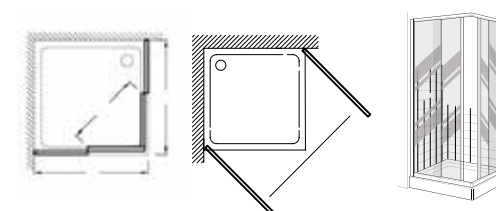

CONTRA En niche (entre 3 murs), porte pivotante