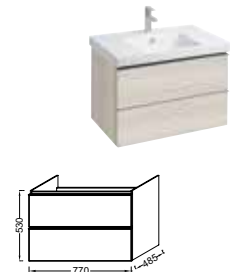

Meuble et plan-vasque L 80 cm
2 tiroirs à fermeture progressive
EB895 + E4796 - À partir de 1 230 € TTC
dont 2,80 € d'éco-participation