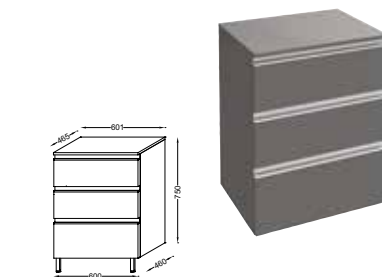

Commode 60 cm 3 tiroirs à fermeture progressive Avec poignée intégrée Livré avec une paire de pieds de 11 cm (EB847) EB2065-RA À partir de 1 189 € TTC dont 3,90 € d'éco-participation