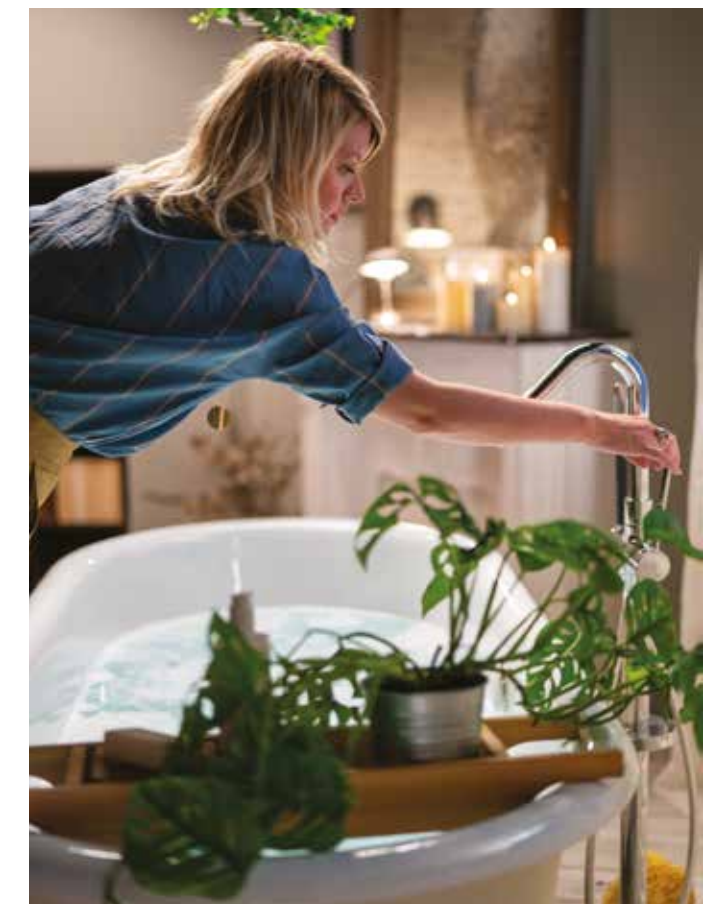

Pour souffler ses 130 bougies, Jacob Delafon a uni ses talents à ceux d'une créatrice parisienne éclectique et inspirante pour réaliser une salle de bains de caractère, mêlant charme vintage et éléments intemporels de la maison.

Le mitigeur lavabo mural finition Titanium de la Collection Composed, la vasque Vox aux motifs Bistrot posée sur un meuble Nouvelle Vague et un plan Parallel effet marbre. Des miroirs cadres noirs et une applique murale de la collection Odéon Rive Gauche. L'icône baignoire en fonte Cléo aux pieds pattes de lion associée à un mitigeur bain-douche sur pied Stillness. Des éléments au charme discret, apaisants, comme une invitation au temps pour soi.