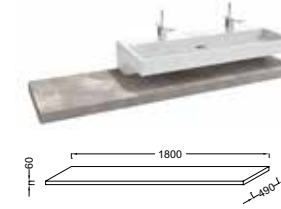

Plan de toilette 180 cm
EB1197 - 578 € TTC
dont 5,30 € d'éco-participation