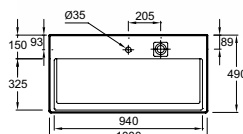

Plan-vasque
100 x 49 cm
EXC112 - 842 € TTC
Avec bandeau LED
EXC9112 - 1 064 € TTC
(classe d'efficacité énergétique A++/A+/A)
Option: Barres porte-serviettes latérales