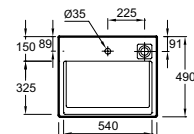

Plan-vasque
60 x 49 cm
EXE112 - 487 € TTC
Avec bandeau LED
EXE9112 - 685 € TTC
(classe d'efficacité énergétique A++/A+/A)
Option: Barres porte-serviettes latérales