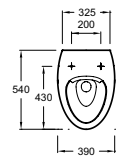

WC & BIDET

Cuvette suspendue sans bride
carenée 3/6L
avec abattant extra plat à descente
progressive et déclinable
54 x 39 cm
EDJ102 + E20069
589 € TTC