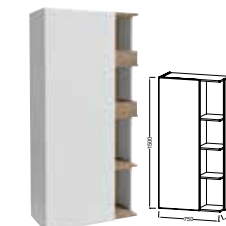

MEUBLES ANNEXES

Colonne Premium 75 cm
EB1741G / EB1741G
À partir de 3 561 € TTC
dont 5,30 € d'éco-participation