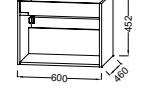

Niche ouverte 60 cm
EB2033 + EXAF112-Z
À partir de 641 € TTC
dont 0,80 € d'éco-participation