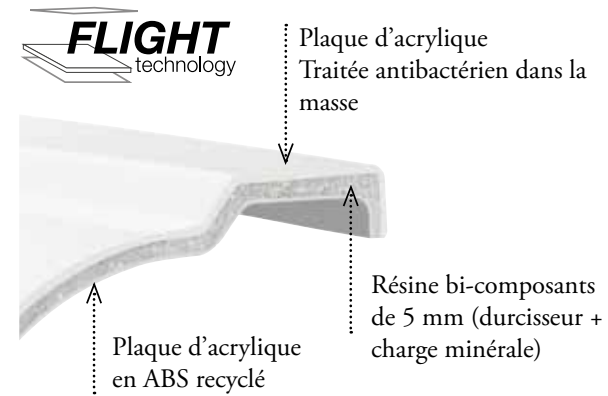

COMMENT CHOISIR UNE BAIGNOIRE JACOB DELAFON ?

LE FLIGHT

Un matériau unique qui allie la grande robustesse du béton et la finition brillante et lisse de l'acrylique. Sa surface facile d'entretien est traitée BioCote aux ions d'argent qui détruisent, sans produit chimique, 99,9% des bactéries au bout de 24 heures.

ODÉON RIVE GAUCHE
La technologie Flight dans une nouvelle baignoire.

LA FONTE ÉMAILLÉE

Ce matériau noble, extrêmement résistant aux chocs, brûlures et rayures, assure longévité et facilité d'entretien à votre baignoire. Son insonorisation naturelle et son aptitude à garder la chaleur du bain vous garantissent un agréable moment de détente.