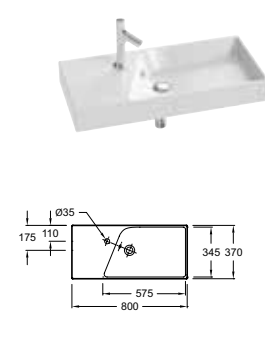

RYTHMIK

L 120 cm

L 100 cm

L 80 cm

POUR LES MIROIRS & ARMOIRES DE TOILETTE AVEC RANGEMENT VOIR PAGES 194 à 197

Plan-vasque double
120 x 46 cm
EXM112-Z
734 € TTC

Plan-vasque
100 x 46 cm
EXN112-Z
593 € TTC

Plan-vasque
80 x 46 cm
EXO112-Z
483 € TTC