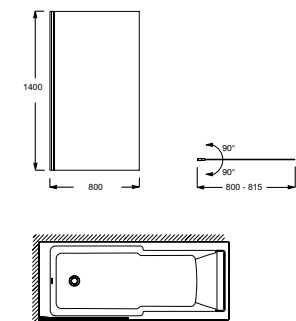

STRUKTURA

1 volet pivotant 90° intérieur / extérieur.

- L 80 x H 145 cm
- Système de levage intégré permettant une ouverture facile
- Verre transparent 6 mm
- Profilé chromé ou noir
- Réversible pour installation droite ou gauche

E6D042-GA - 255 € TTC