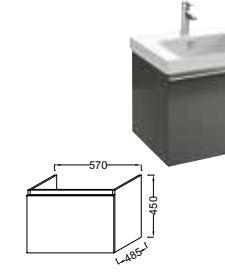

Meuble et plan-vasque L 60 cm
1 tiroir à fermeture progressive
EB877 + E4778 - À partir de 843 € TTC
dont 1,80 € d'éco-participation