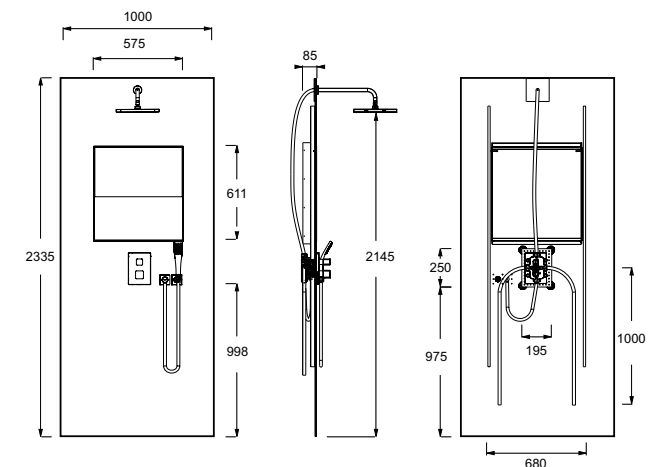

PERSONNALISATION

- Disponible en 6 finitions avec robinetterie ronde ou carrée
- Avec ou sans rangement
- Installation en angle ou en niche

SIMPLICITÉ DE MONTAGE

- Installation < à 24h
- Douche utilisable le jour même de la pose
- Nécessite 1 personne pour le montage
- Accessibilité pour la maintenance

GAIN D'ESPACE

- Rangement avec espace fermé et ouvert avec capacité de 20 flacons
- En option avec lumière led

ESTHÉTIQUE

- Robinetterie encastrée pour un look épuré
- Un revêtement tendance
- Une robinetterie haut de gamme

ENTRETIEN FACILE

- Pas de joints de carrelage à entretenir
- Revêtement Panolux 100 % étanche & hautement résistant à la rayure

EN ANGLE

ROBINETTERIE	LED	CHÊNE DORÉ	CHÊNE FONCÉ	BÉTON GRIS NUAGE	BÉTON GRIS FER	MARBRE	GRANIT RUBIS	PRIX PUBLIC TTC
Carrée	non	E80300-D33	E80300-D34	E80300-D35	E80300-D36	E80300-D37	E80300-D39	2 763 €
Ronde	non	E80301-D33	E80301-D34	E80301-D35	E80301-D36	E80301-D37	E80301-D39	2 763 €
Carrée	oui	E803001-D33	E803001-D34	E803001-D35	E803001-D36	E803001-D37	E803001-D39	3 006 €
Ronde	oui	E803011-D33	E803011-D34	E803011-D35	E803011-D36	E803011-D37	E803011-D39	3 006 €

EN NICHE

ROBINETTERIE	LED	CHÊNE DORÉ	CHÊNE FONCÉ	BÉTON GRIS NUAGE	BÉTON GRIS FER	MARBRE	GRANIT RUBIS	PRIX PUBLIC TTC
Carrée	non	E80302-D33	E80302-D34	E80302-D35	E80302-D36	E80302-D37	E80302-D39	2 824 €
Ronde	non	E80303-D33	E80303-D34	E80303-D35	E80303-D36	E80303-D37	E80303-D39	2 824 €
Carrée	oui	E803021-D33	E803021-D34	E803021-D35	E803021-D36	E803021-D37	E803021-D39	3 066 €
Ronde	oui	E803031-D33	E803031-D34	E803031-D35	E803031-D36	E803031-D37	E803031-D39	3 066 €