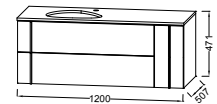

Meuble 145 cm et vasque à poser
2 tiroirs à fermeture progressive de 100 cm,
1 tiroir rack de 45 cm
Piètement noir
EVI102 + EB3043 + CEB3051
À partir de 2 719 € TTC
dont 8,50 € d'éco-participation

L 120 cm