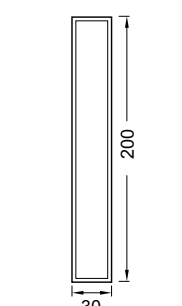

PAROIS DE DOUCHE - Nouvelle Vague

Paroi fixe verrière en îlot

Paroi fixe verrière à composer pour former la dimension totale souhaitée avec :

- Un pack de départ îlot à commander obligatoirement composé de profilés droite et gauche d'encadrement, une barre de renfort, une étagère de 30 ou 40 cm, une raclette et d'un crochet porte-serviettes.
- Plusieurs panneaux de 30 ou 40 cm.
- Verre de 6 mm transparent, teinté gris ou miroir, traité anticalcaire.
- Hauteur 200 cm.
- Profilés en aluminium Noir inimitable avec caches de finition hauts, sans visserie apparente.

PACK ÎLOT

Avec étagère de 30 cm - CE940230-BLV
Avec étagère de 40 cm - CE940240-BLV
À partir de 524 € TTC

VERRE TRANSPARENT

Panneau supplémentaire
C - 30 cm - E94WI30-B1
D - 40 cm - E94WI40-B1
À partir de 247 € TTC

VERRE TEINTÉ

Panneau supplémentaire
C - 30 cm - E94WI30-VTG
D - 40 cm - E94WI40-VTG
À partir de 309 € TTC

VERRE MIRROIR

Panneau supplémentaire
C - 30 cm - E94WI30-MZ
D - 40 cm - E94WI40-MZ
À partir de 358 € TTC

1. VOTRE CONFIGURATION

CONTRE 1 MUR

en îlot / Douche à l'italienne ou avec receveur encastré

2. CHOISISSEZ VOTRE TAILLE DE VERRIÈRE / De 40 à 170 cm

PACK DE DÉPART ÎLOT

2 profilés d'encadrement + 2 barres de renfort

PANNEAU

E : CE940230

F : CE940240

C : E94WI30

D : E94WI40

Nombre de panneaux à commander selon la taille de la verrière

Taille verrière en cm (L)	min-max (cm)	Choix possibles	Taille verrière en cm (L)	min-max (cm)	Choix possibles
80	81,4	D+D	130	131,4	D+C+C+C*
90	91,4	C+C+C	140	141,4	D+D+C+C* OU C+D+C+D*
100	101,4	C+C+D	150	151,4	C+D+D+D* OU D+C+D+D* OU 5C*
110	111,4	C+D+D	160	161,4	4D* OU D+4C*
120	121,4	D+D+D OU C+C+C+C*	170	171,4	3C+2D* OU D+2C+D+C* OU C+D+2C+D*

*A partir de 4 panneaux, il est conseillé de commander une barre de renfort supplémentaire