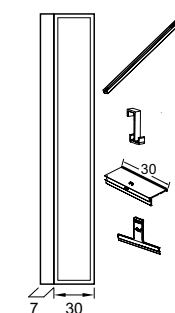

2. CHOISISSEZ VOTRE TAILLE DE VERRIÈRE / De 40 à 170 cm

PACK DE DÉPART

A : E94WS30