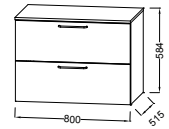

Commode 80 cm
2 tiroirs à fermeture progressive
EB2548
À partir de 906 € TTC
dont 3,30 € d'éco-participation