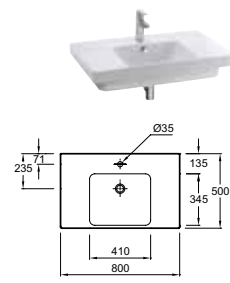

L 80 cm

Plan-vasque 80 x 50 cm
E4796 - 432 € TTC