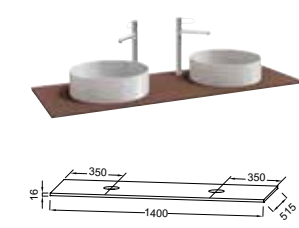

Plateau pour vasques à poser Delta Pure
140 x 51,5 cm
EB2506
À partir de 242 € TTC
dont 0,70 € d'éco-participation