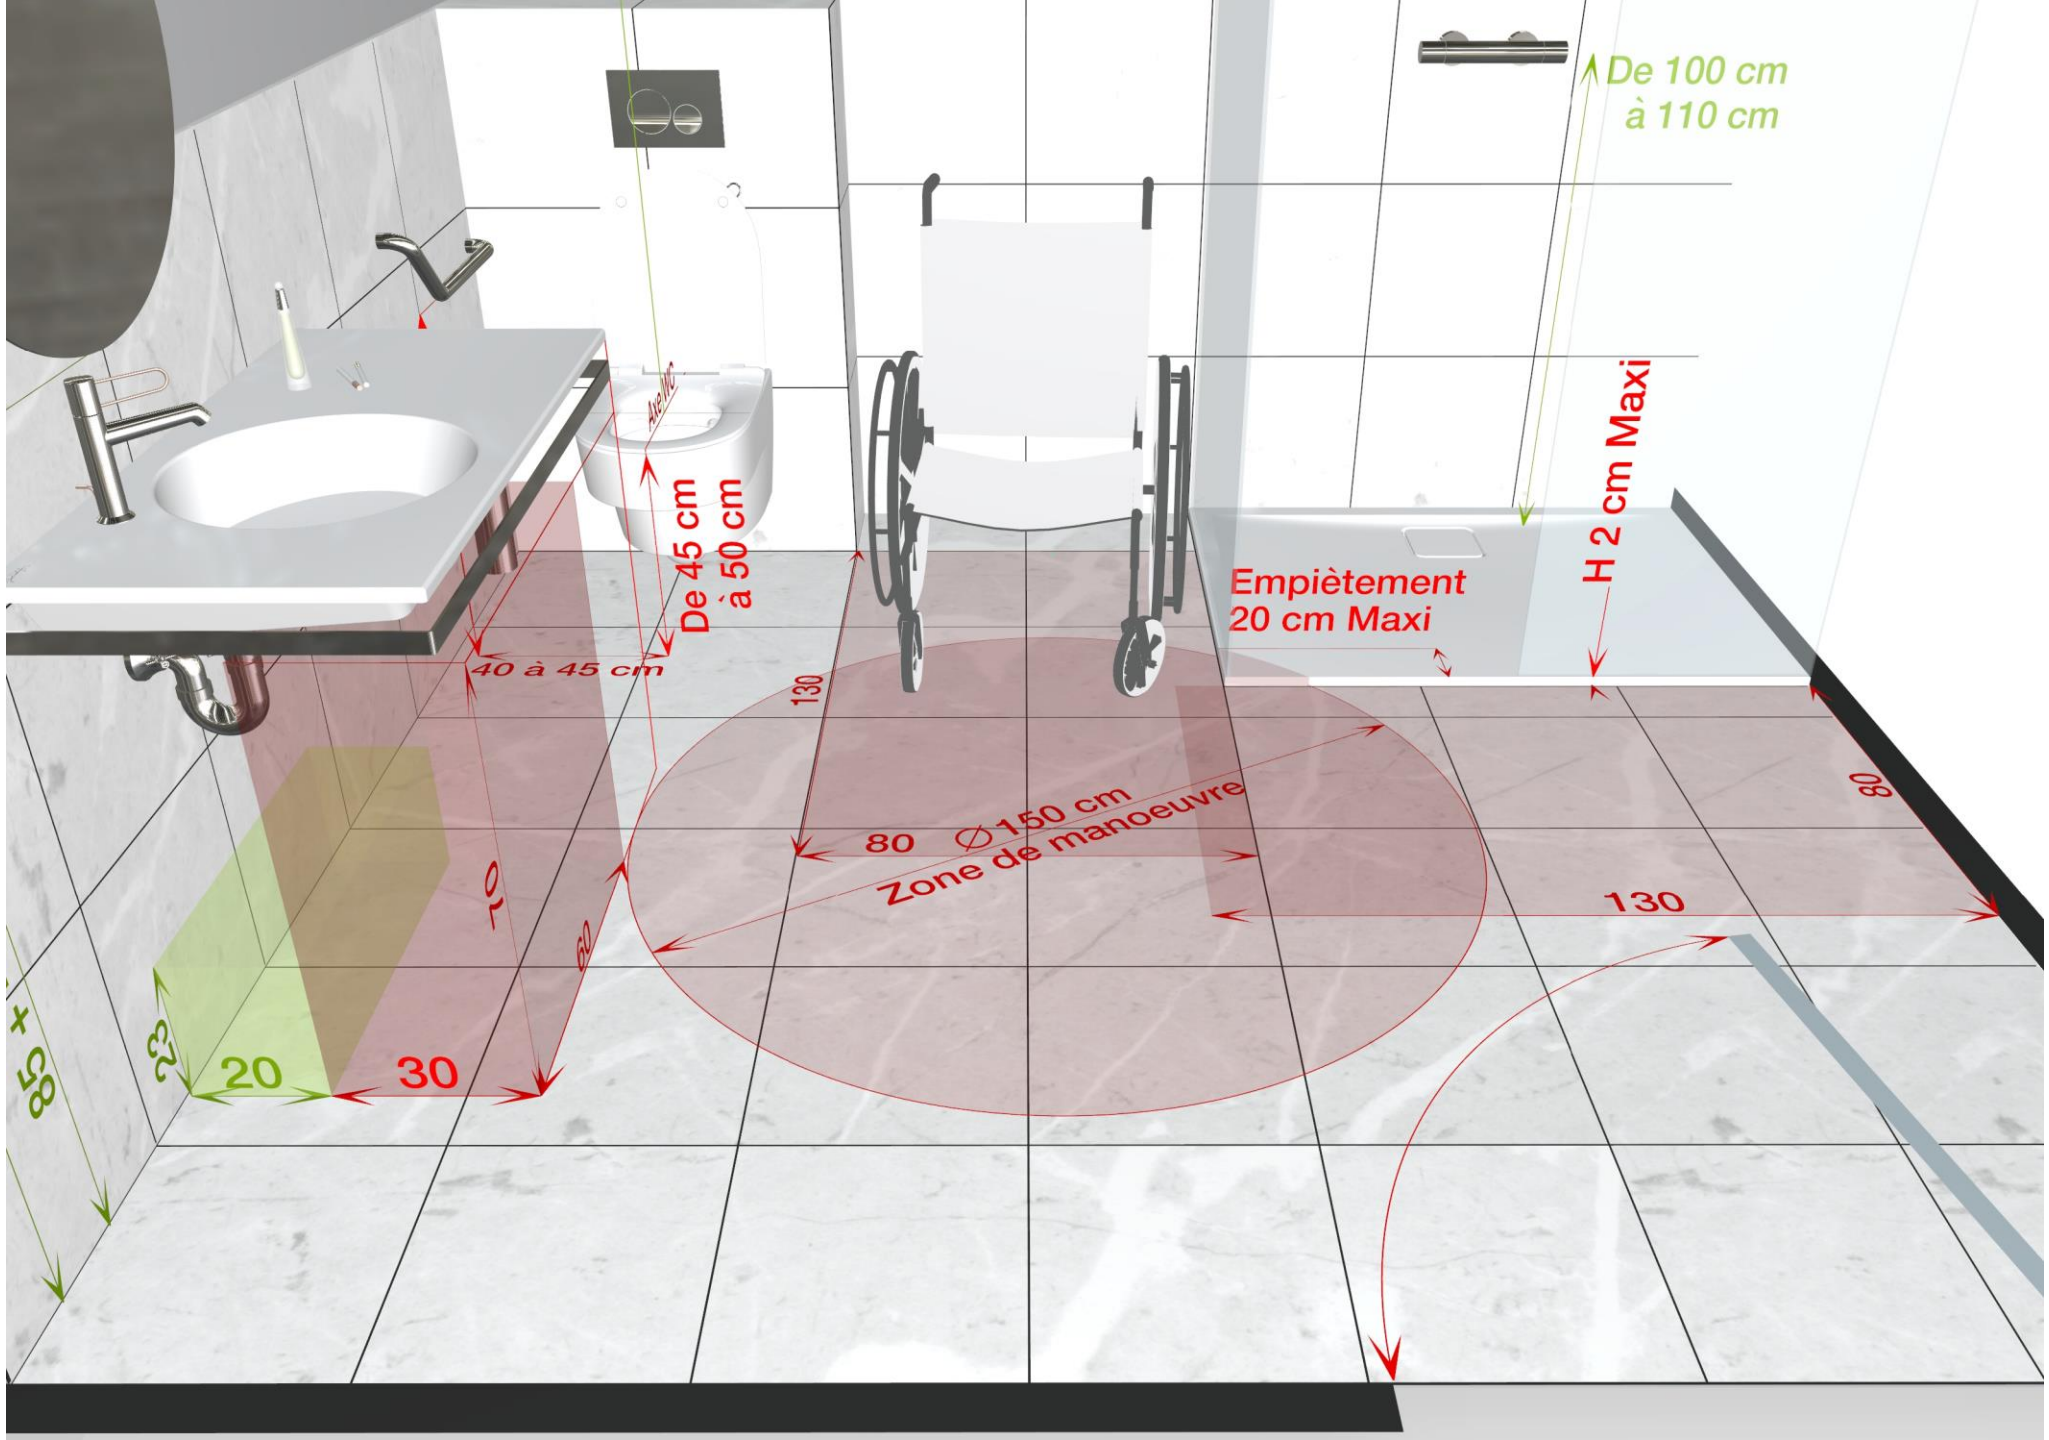

De 70 cm
à 80 cm

Axe WC
De 45 cm
à 50 cm

40 à 45 cm

23
70

60

130

80
Ø 150 cm
Zone de manoeuvre

Empiètement
20 cm Maxi

De 100 cm à 110 cm

De 45 cm à 50 cm

Empiètement 20 cm Maxi

H 2 cm Maxi

80 \varnothing 150 cm
Zone de manoeuvre

85 +

20 30

40 à 45 cm

70

130

130

80