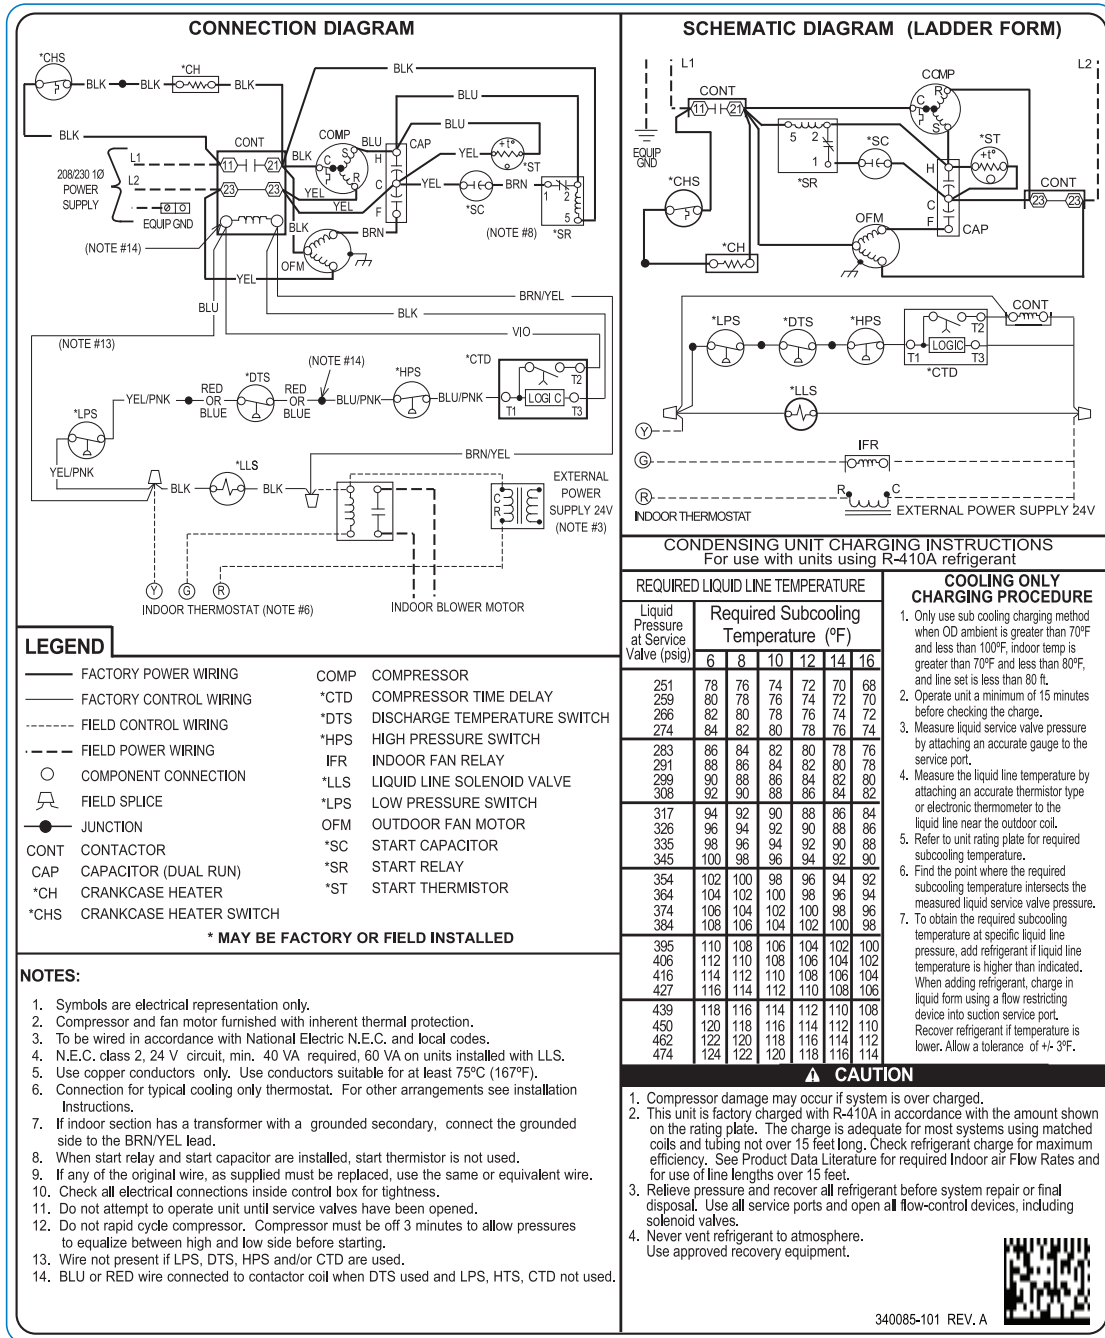

CA13NA 018-060
 CA14NA 018-060
 CA15NA 018-060
 CA16N* 018-061

SPLIT-SYSTEM AIR CONDITIONERS
 WITH R-410A REFRIGERANT

Wiring Diagrams

Fig. 1 – Wiring Diagram — Models CA16N*018-030 / CA13NA, CA14NA, CA15NA018-060, 208/230-1

Fig. 2 – Wiring Diagram — Model CA16NA036-061, CA16NW036-060 208/230-1

Fig. 3 – Wiring Diagram — Model CA16NW061, 208/230-1