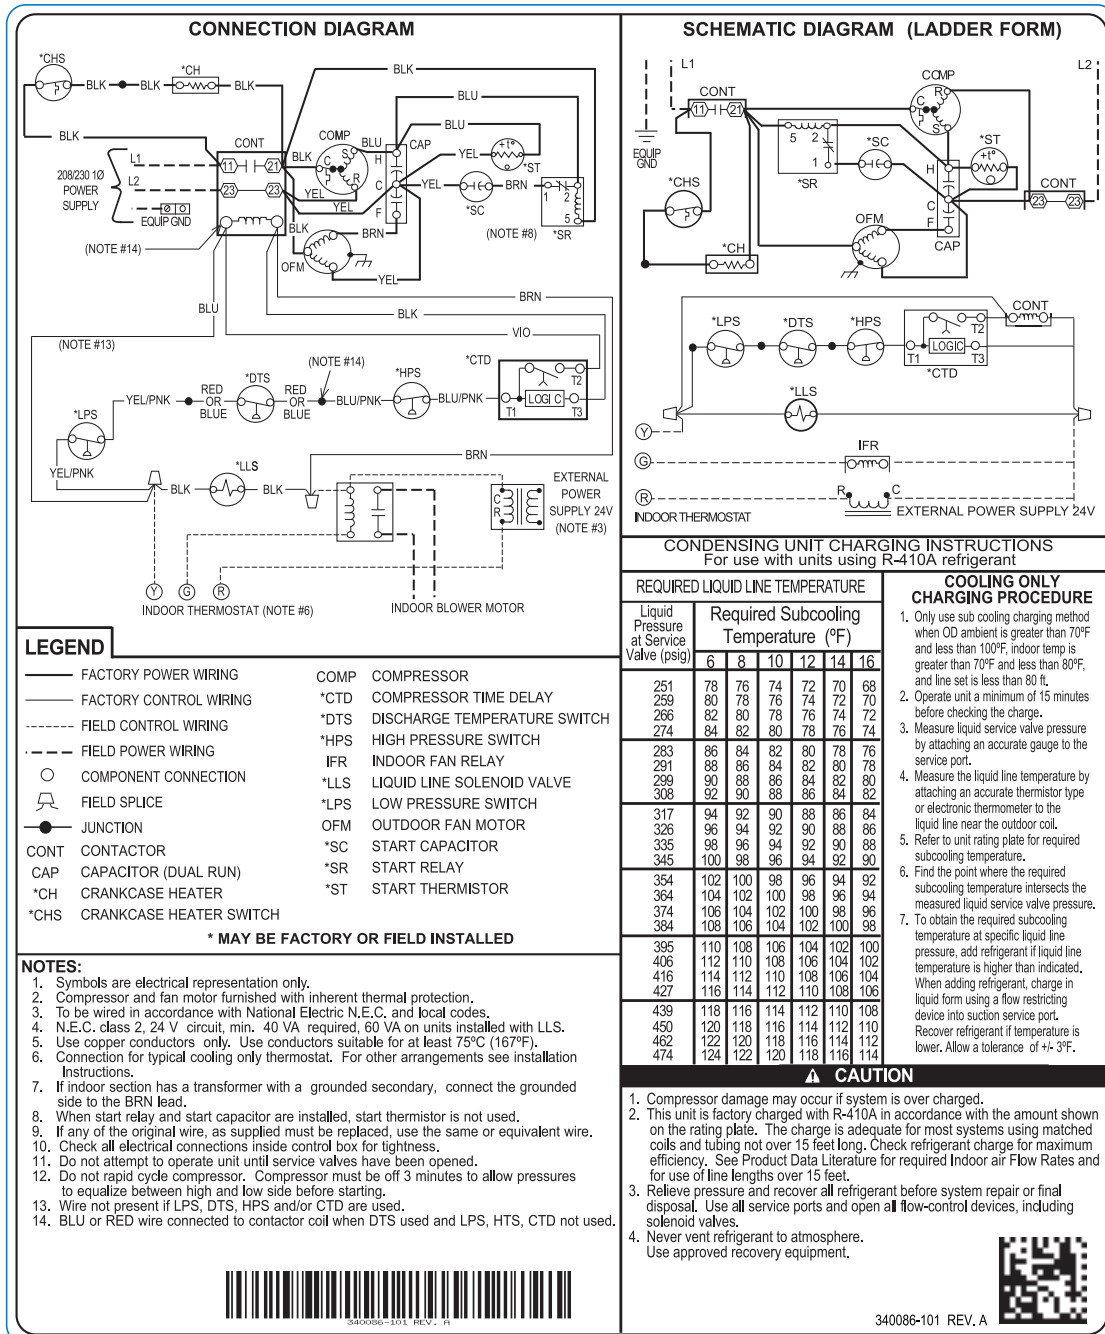

CA13NA 018-060
 CA14NA 018-060
 CA15NA 018-060
 CA16N* 018-061

SPLIT-SYSTEM AIR CONDITIONERS
 WITH R-410A REFRIGERANT

Wiring Diagrams

Fig. 1 – Wiring Diagram — Models CA16N*018-030 / CA13NA, CA14NA, CA15NA018-060, 208/230-1

Fig. 2 – Wiring Diagram — Model CA16NA036-061, CA16NW036-060 208/230-1

Fig. 3 – Wiring Diagram — Model CA16NW061, 208/230-1