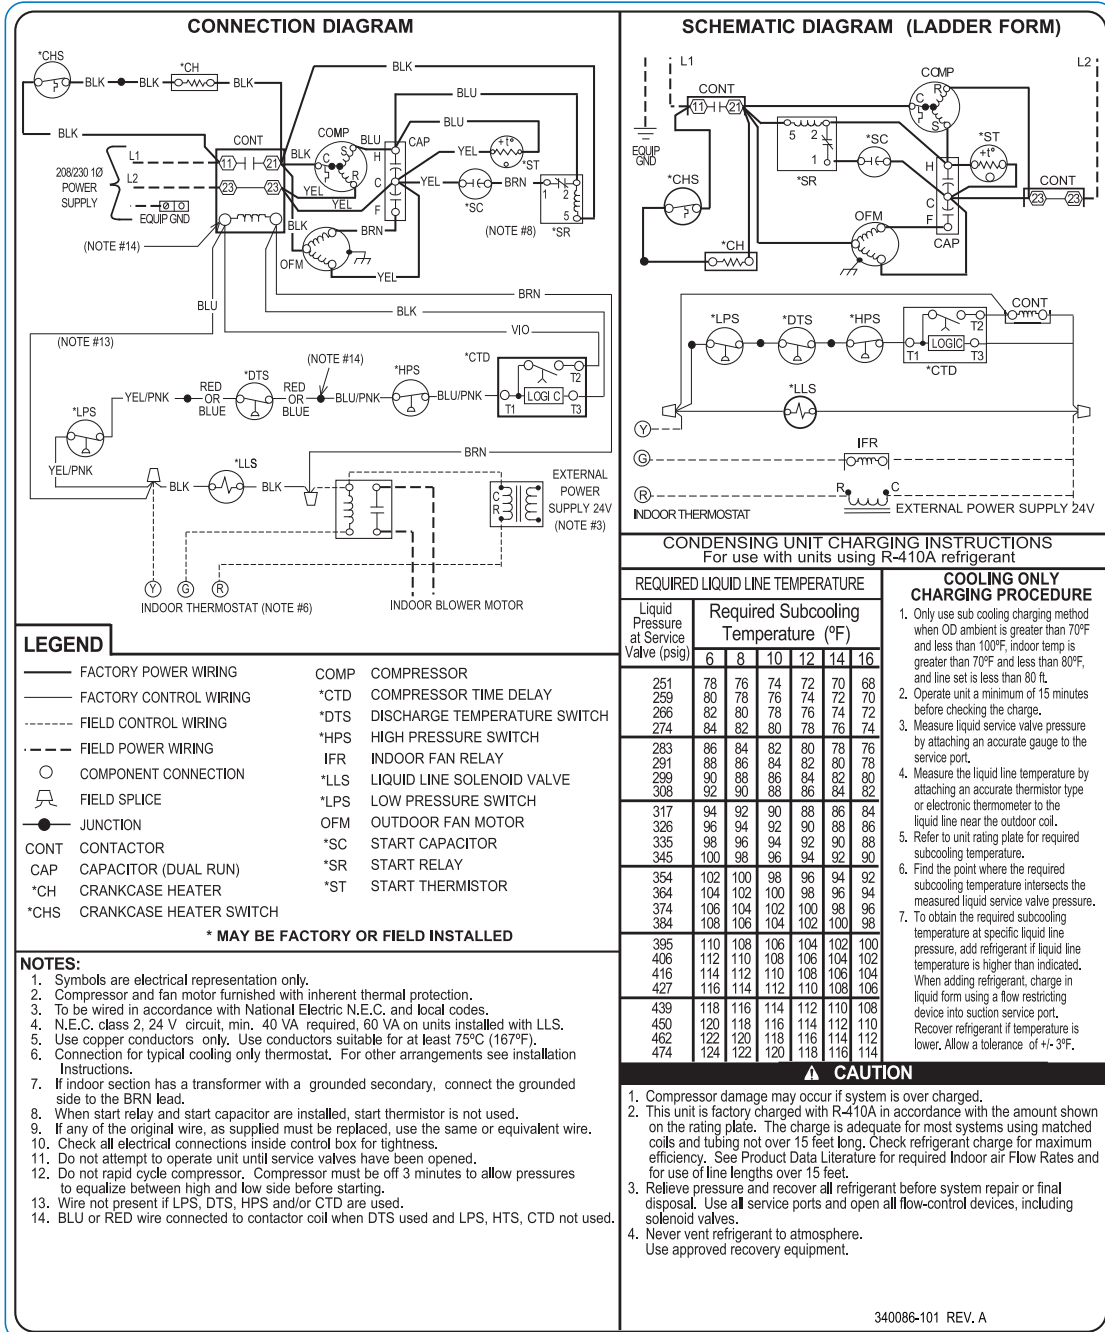

Wiring Diagram

340086-101 REV. A

Fig. 1 – Wiring Diagram — Model sizes 1-1/2 - 5 tons, 208/230-1