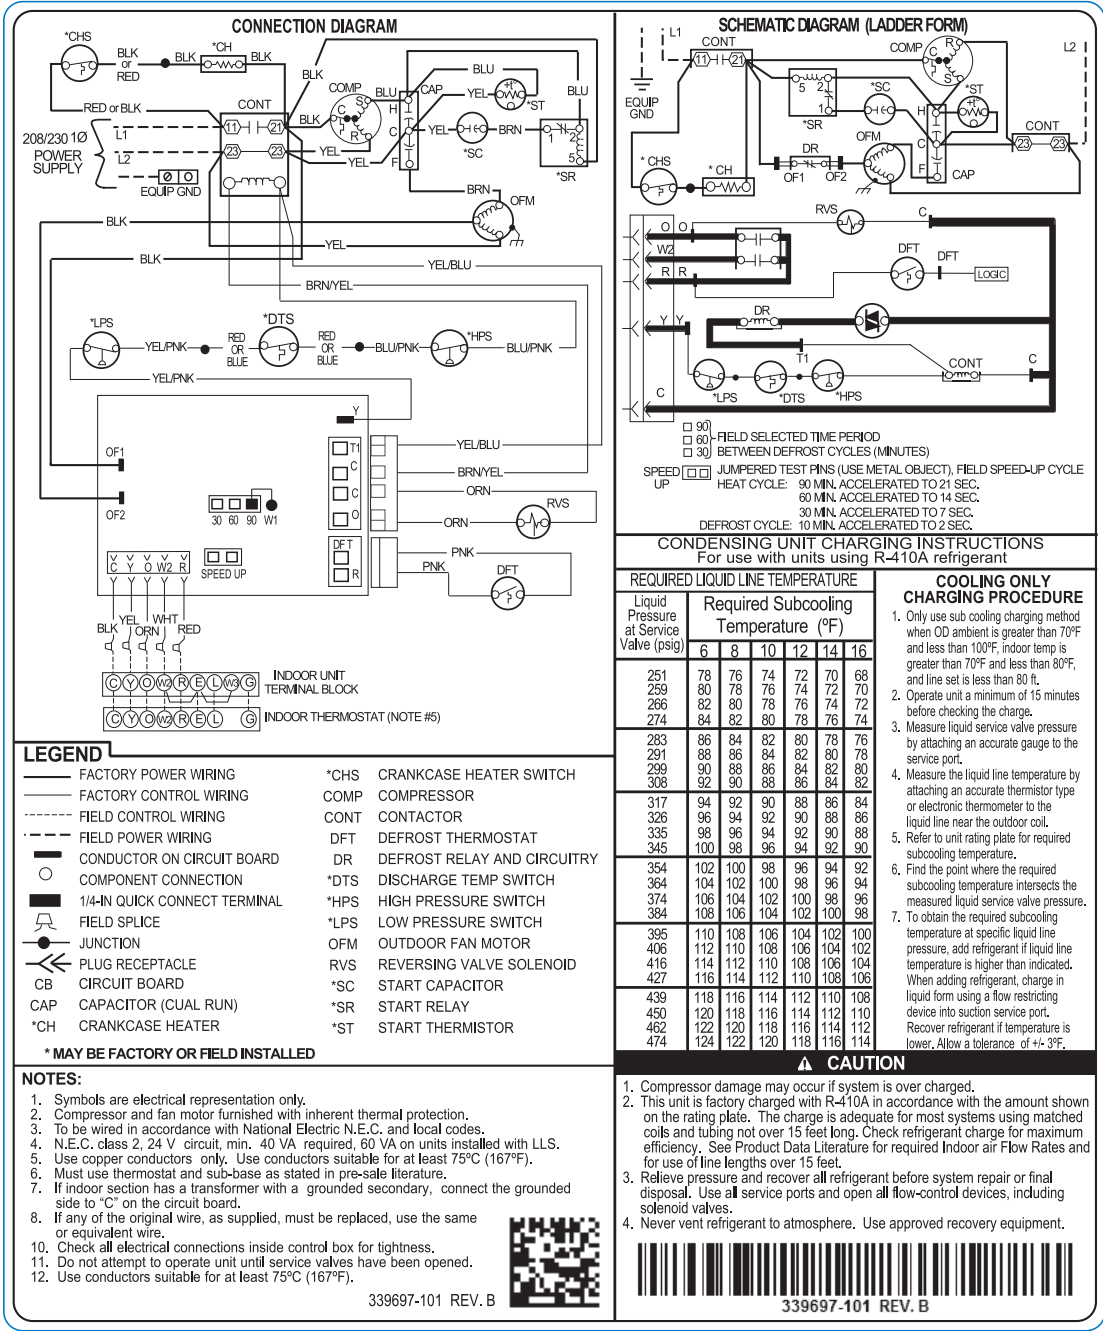

Wiring Diagrams

339701-101 REV. B

339701-101 REV. B

Fig. 1 – Wiring Diagram — Model sizes 1-1/2 - 4 Tons, 208/230-1

Fig. 2 – Wiring Diagram — Model size 5 Tons, 208/230-1

Fig. 3 – Wiring Diagram — Model size 2-1/2 - 4 Tons, 208/230-3

Fig. 4 – Wiring Diagram — Model size 5 Ton, 208/230-3

Fig. 5 – Wiring Diagram — Model size 3 - 4 Tons, 460/3

Fig. 6 – Wiring Diagram — Model size 5 Tons, 460/3