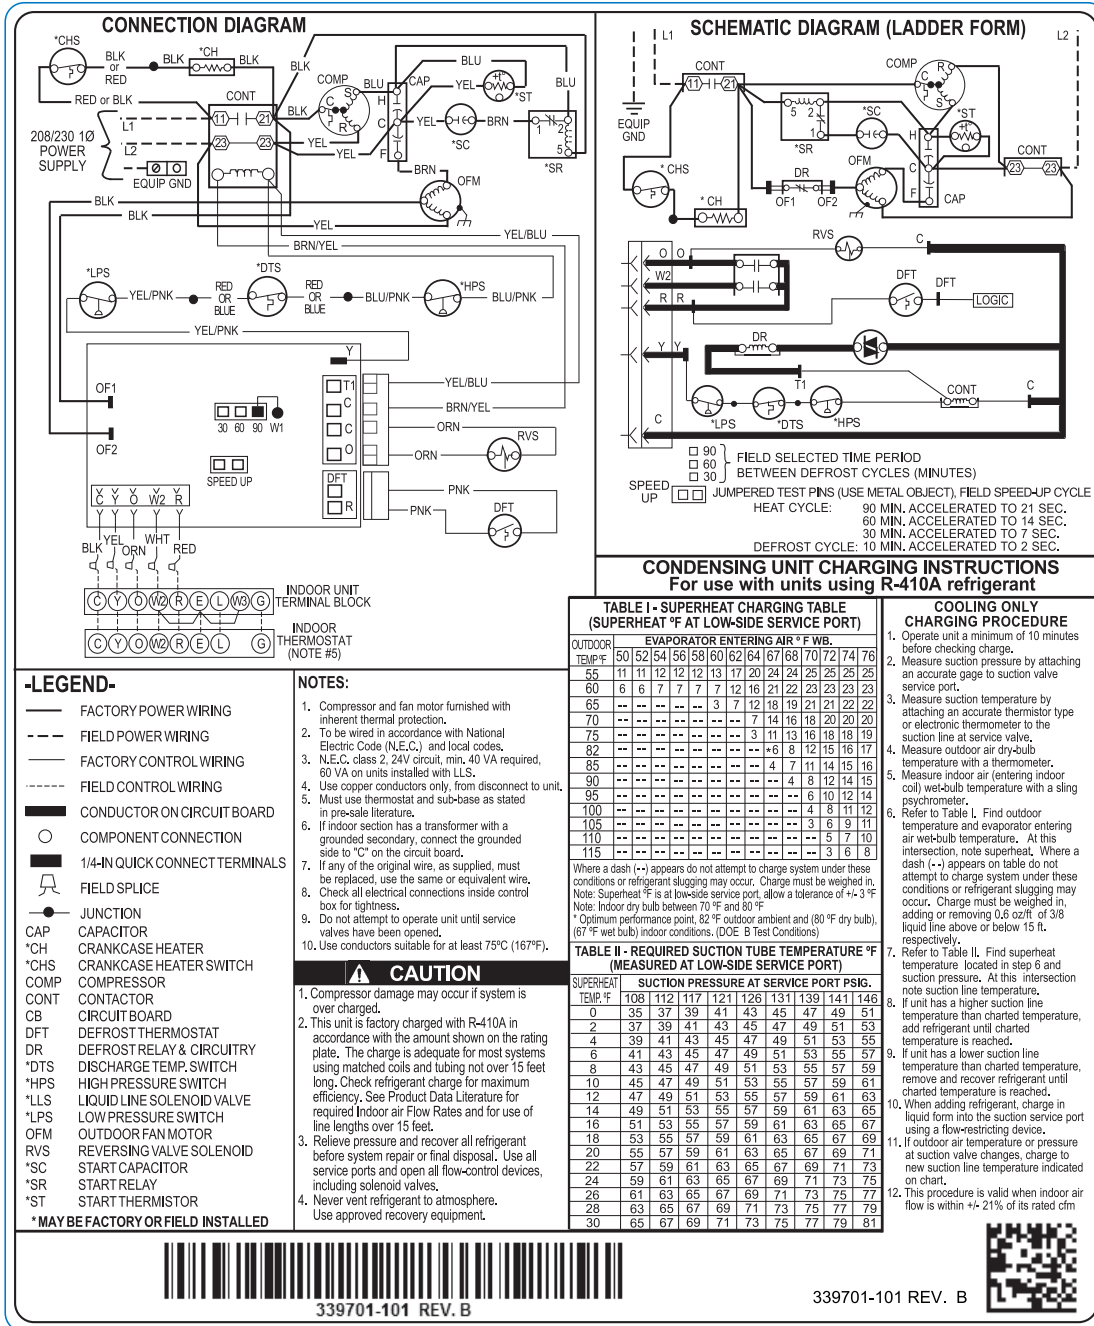

Wiring Diagrams

339701-101 REV. B

339701-101 REV. B

Fig. 1 – Wiring Diagram — Model sizes 1-1/2 - 4 Tons, 208/230-1

Fig. 2 – Wiring Diagram — Model size 5 Tons, 208/230-1

Fig. 3 – Wiring Diagram — Model size 2-1/2 - 4 Tons, 208/230-3

Fig. 4 – Wiring Diagram — Model size 5 Ton, 208/230-3

Fig. 5 – Wiring Diagram — Model size 3 - 4 Tons, 460/3

Fig. 6 – Wiring Diagram — Model size 5 Tons, 460/3