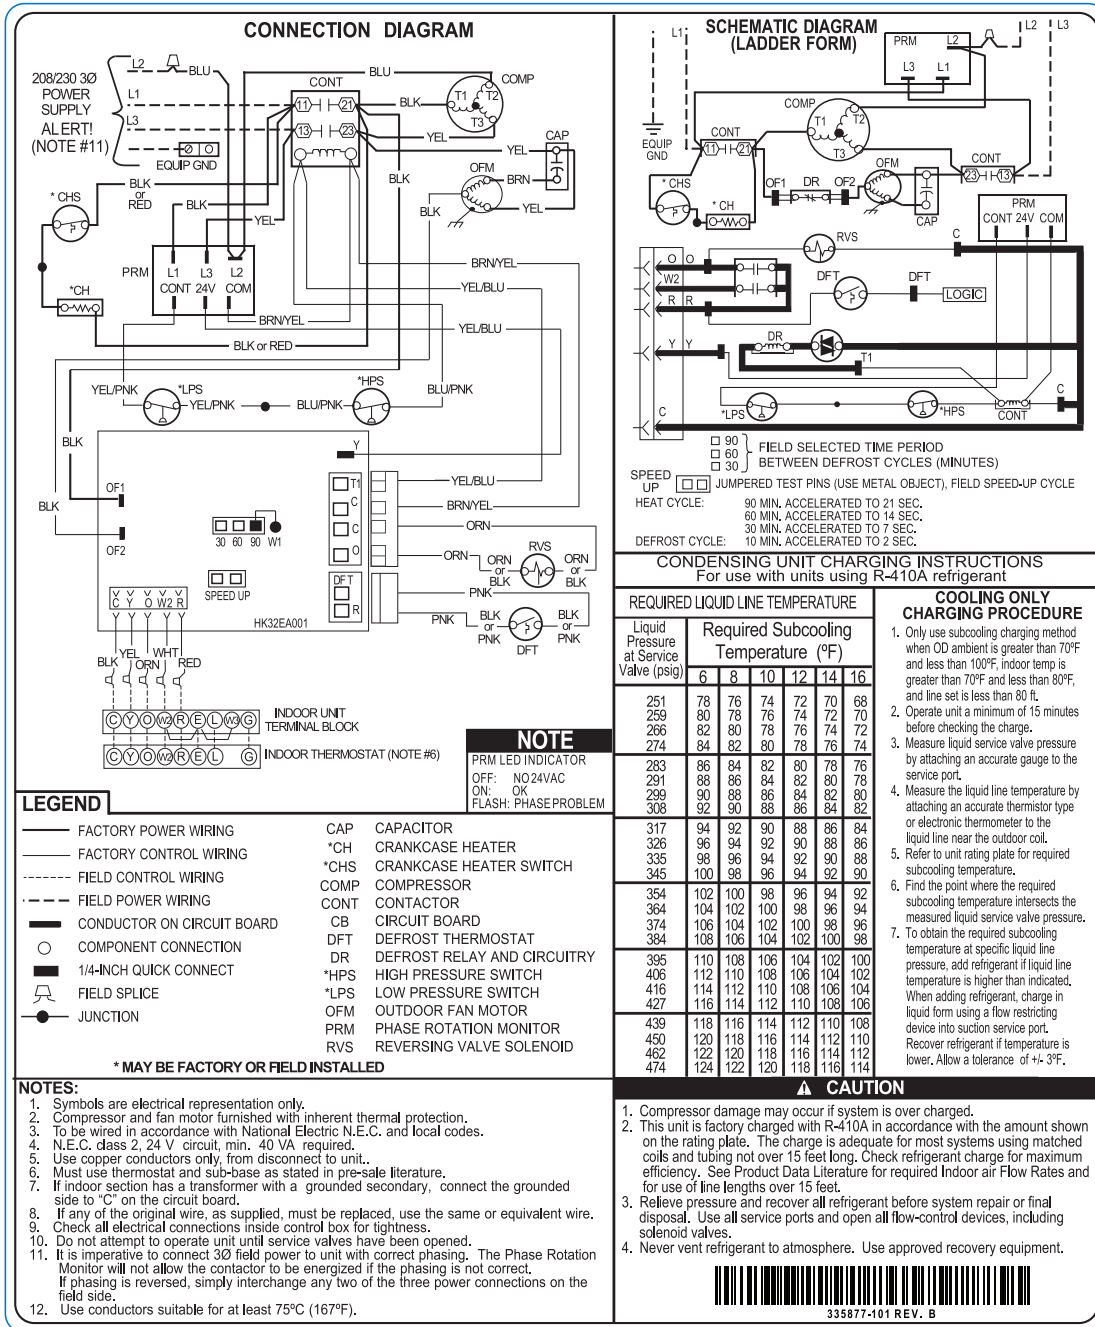

Wiring Diagrams

339701-101 REV. B

339701-101 REV. B

Fig. 1 – Wiring Diagram — Model sizes 1-1/2 - 4 Tons, 208/230-1

Fig. 2 – Wiring Diagram — Model size 5 Tons, 208/230-1

Fig. 3 – Wiring Diagram — Model size 2-1/2 - 4 Tons, 208/230-3

Fig. 4 – Wiring Diagram — Model size 5 Ton, 208/230-3

Fig. 5 – Wiring Diagram — Model size 3 - 4 Tons, 460/3

Fig. 6 – Wiring Diagram — Model size 5 Tons, 460/3