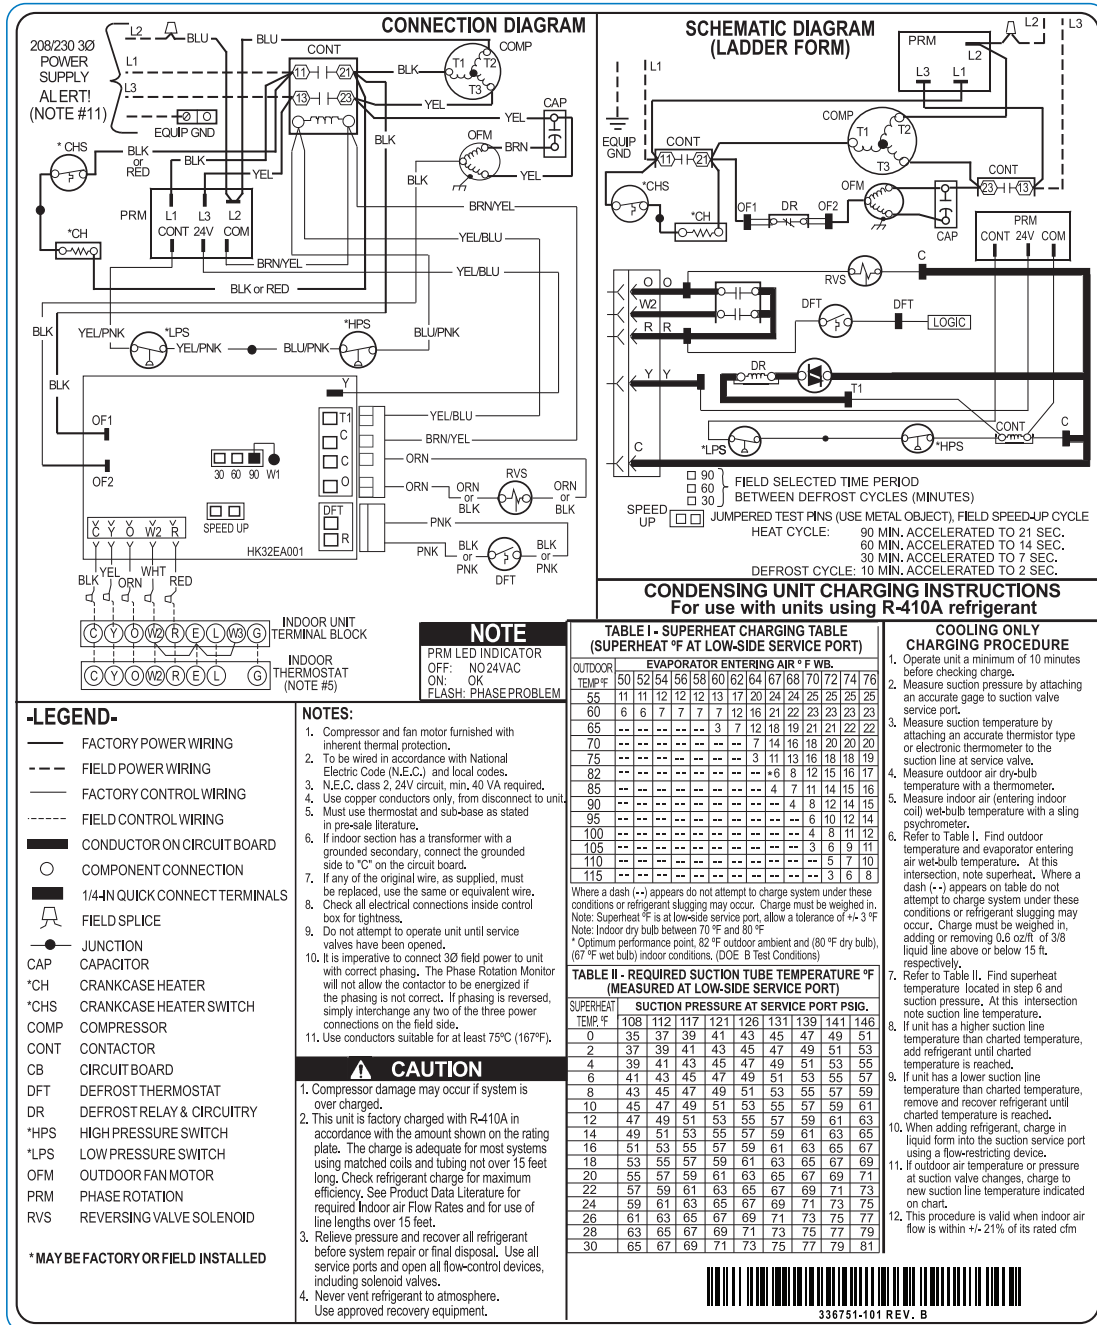

Wiring Diagrams

339701-101 REV. B

339701-101 REV. B

Fig. 1 – Wiring Diagram — Model sizes 1-1/2 - 4 Tons, 208/230-1

Fig. 2 – Wiring Diagram — Model size 5 Tons, 208/230-1

Fig. 3 – Wiring Diagram — Model size 2-1/2 - 4 Tons, 208/230-3

Fig. 4 – Wiring Diagram — Model size 5 Ton, 208/230-3

Fig. 5 – Wiring Diagram — Model size 3 - 4 Tons, 460/3

Fig. 6 – Wiring Diagram — Model size 5 Tons, 460/3