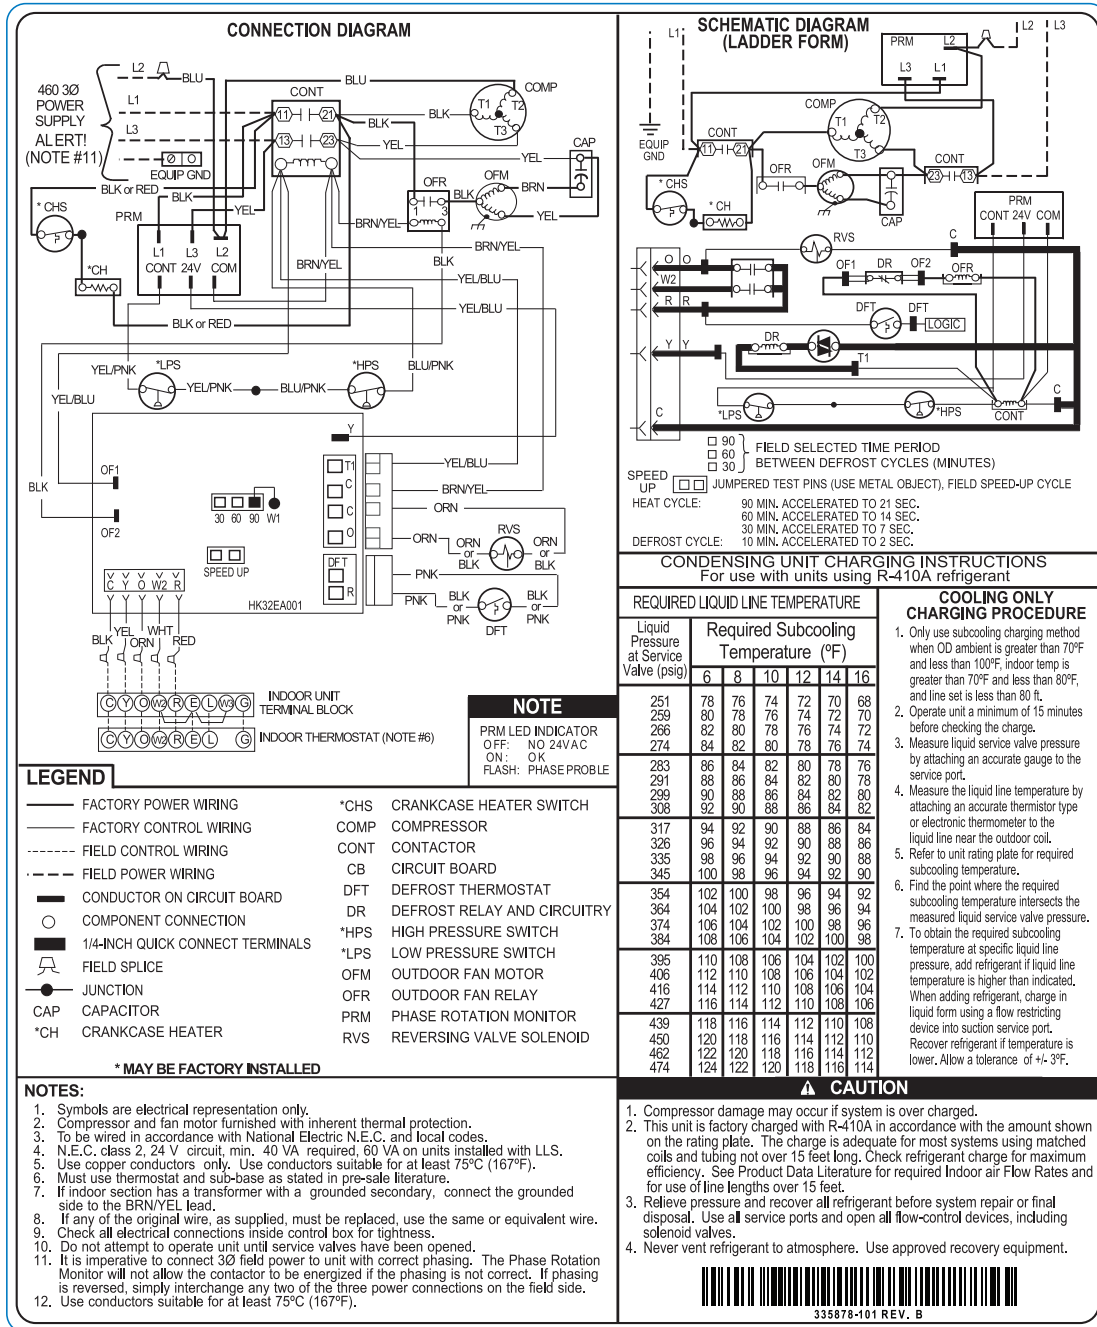

Wiring Diagrams

339701-101 REV. B

339701-101 REV. B

Fig. 1 – Wiring Diagram — Model sizes 1-1/2 - 4 Tons, 208/230-1

Fig. 2 – Wiring Diagram — Model size 5 Tons, 208/230-1

Fig. 3 – Wiring Diagram — Model size 2-1/2 - 4 Tons, 208/230-3

Fig. 4 – Wiring Diagram — Model size 5 Ton, 208/230-3

Fig. 5 – Wiring Diagram — Model size 3 - 4 Tons, 460/3

Fig. 6 – Wiring Diagram — Model size 5 Tons, 460/3