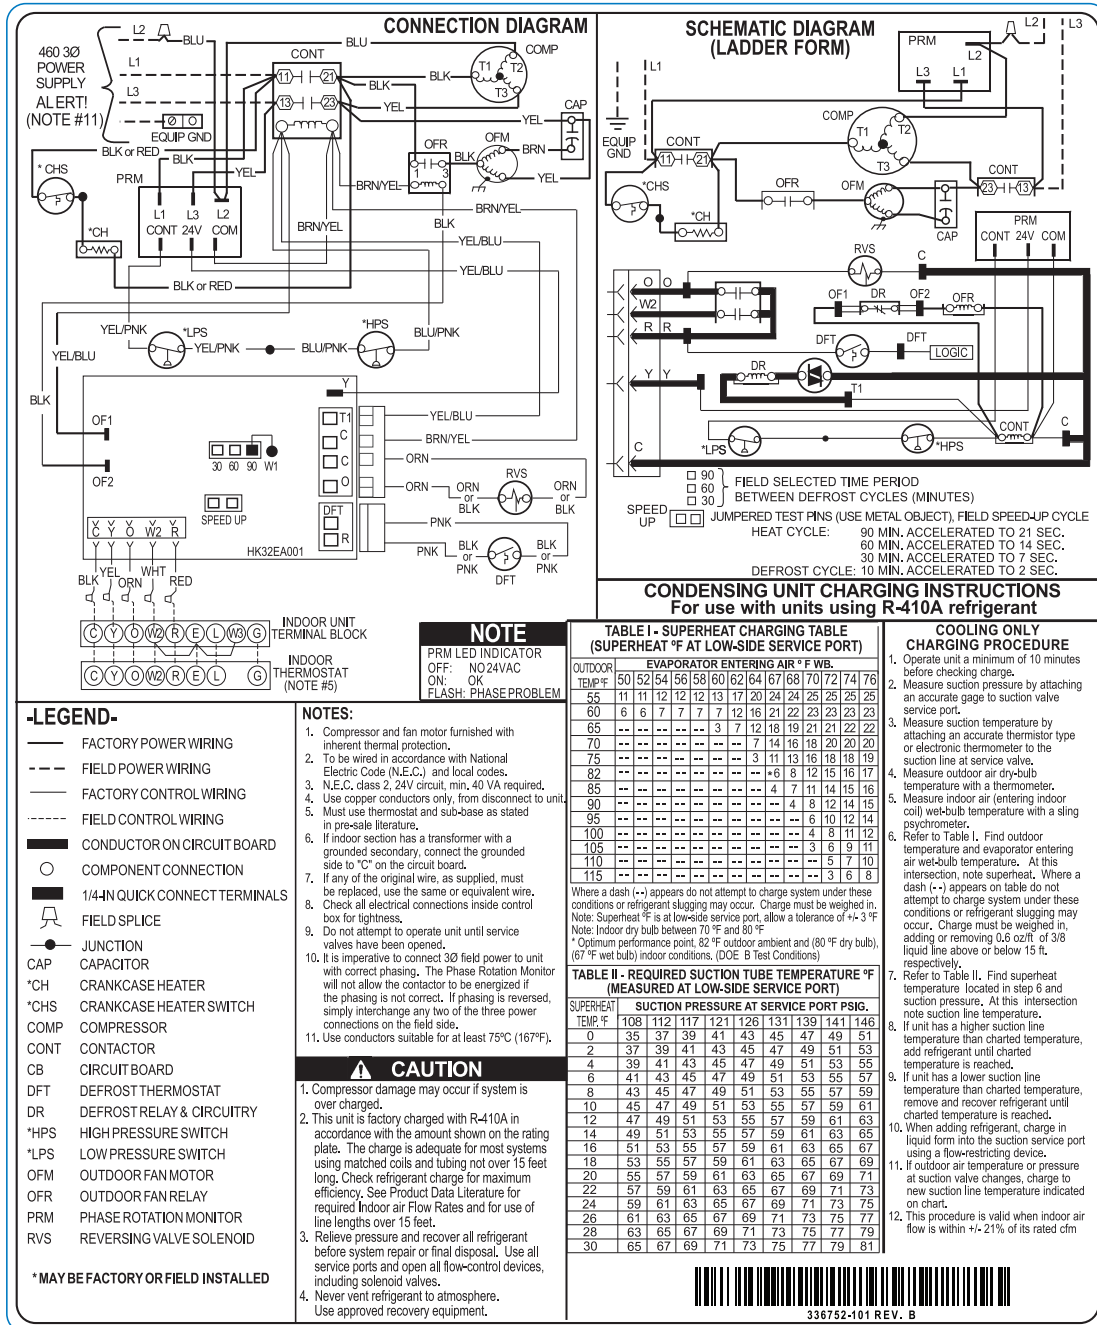

Wiring Diagrams

339701-101 REV. B

339701-101 REV. B

Fig. 1 – Wiring Diagram — Model sizes 1-1/2 - 4 Tons, 208/230-1

Fig. 2 – Wiring Diagram — Model size 5 Tons, 208/230-1

Fig. 3 – Wiring Diagram — Model size 2-1/2 - 4 Tons, 208/230-3

Fig. 4 – Wiring Diagram — Model size 5 Ton, 208/230-3

Fig. 5 – Wiring Diagram — Model size 3 - 4 Tons, 460/3

Fig. 6 – Wiring Diagram — Model size 5 Tons, 460/3