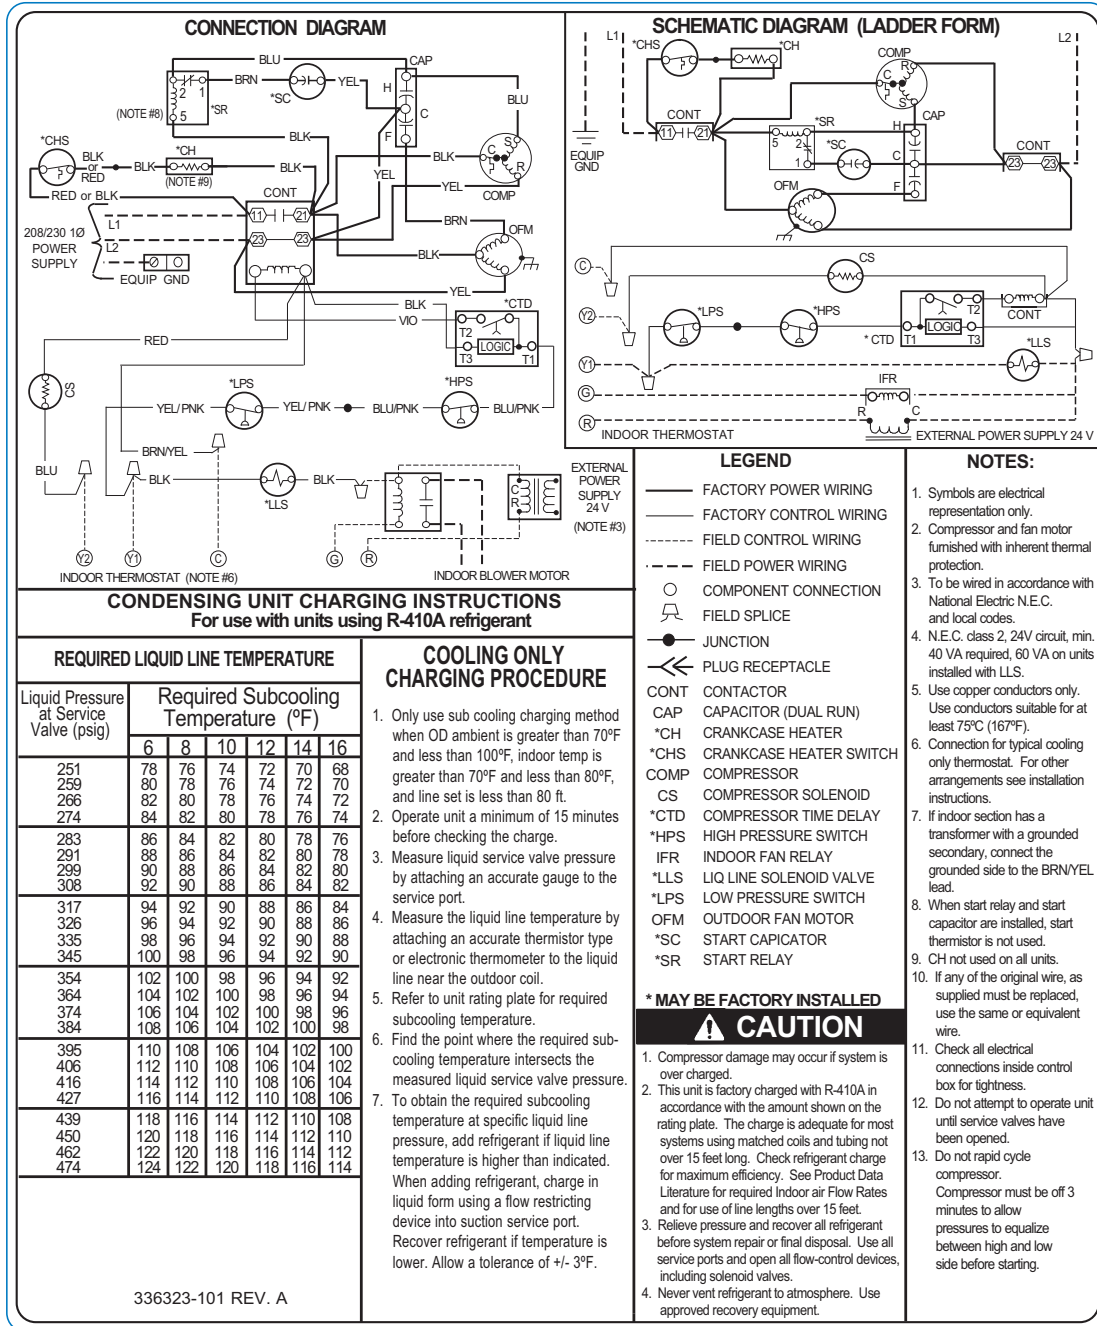

Wiring Diagrams

336323-101 REV. A

Fig. 1 – Wiring Diagram — Model sizes 2 - 5 tons, 208/230-1