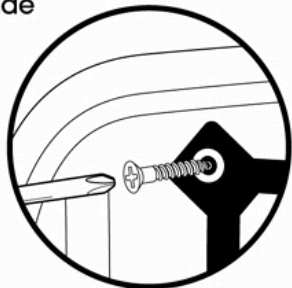

Rubbermaid®

Accessory Kit Assembly

Assemblage des accessoires

Instrucciones para el juego de accesorios

5F75

Tools needed:

Outil nécessaires:

Herramientas necesarias:

1 Large Lid Pocket | Grande pochette sous le couvercle | Grande Bolsillo Superior

2 Shelf | Étagère | Estante

3 Divider | Intercalaire | División