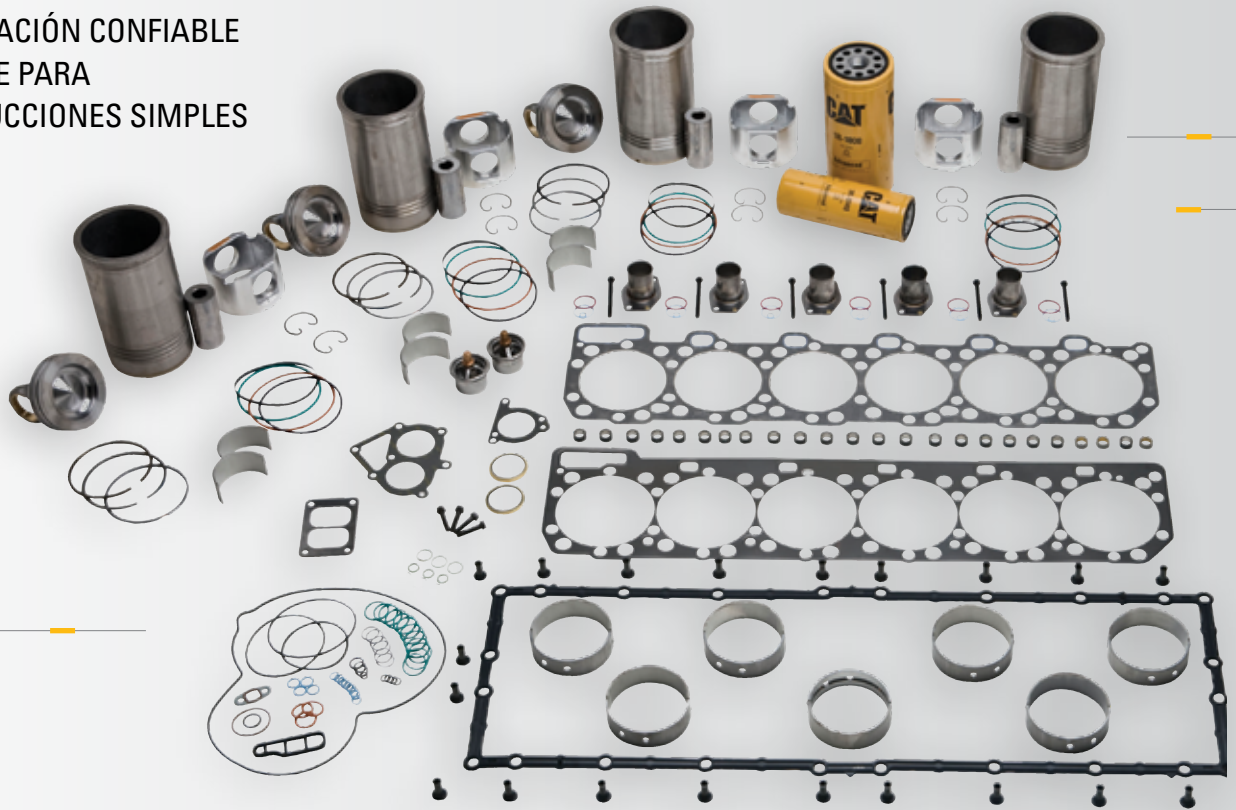

» KITS DE PLATA DE METALES PRECIOSOS CAT®

UNA REPARACIÓN CONFIABLE
Y ACCESIBLE PARA
RECONSTRUCCIONES SIMPLES

UN NÚMERO DE PIEZA HACE QUE ORDENAR SEA MÁS FÁCIL Y LE AHORRA TIEMPO

¿Nota señales como una disminución de potencia, aumento de consumo de aceite o humo de escape en exceso? Son todos indicadores de que el motor de su camión puede requerir una reconstrucción simple. Si puede reutilizar sus bielas, un kit de plata de metales preciosos de Cat® es una opción económica.

En 2020, Caterpillar completó la comparación de kits.

» LOS KITS DE METALES PRECIOSOS CAT HACEN QUE AHORRE TIEMPO Y DINERO

- VARILLA Y COJINETE DE BANCADA**
 Componentes críticos internos diseñados para su motor Cat
- GRUPO DE EMPAQUETADURA DE LA CULATA**
 Grupo completo de sellos anulares y empaquetaduras
- SELLO DE ENGRANAJE DE LA TAPA FRONTAL**
 En general, se dañan en la extracción. Este sello nuevo ayuda a prevenir futuras pérdidas
- EMPAQUETADURA DE COLECTOR DE ACEITE**
 Diseño de pieza única de acero/silicato que es mejor que las empaquetaduras de papel
- EMPAQUETADURA DE KIT (INYECTOR DE COMBUSTIBLE ÚNICO)**
 Reemplazar los sellos del inyector ayuda a prevenir la dilución de combustible y el daño del motor
- MANGUITOS DEL MÚLTIPLE DE ESCAPE, PRISIONEROS DE ALTA TEMPERATURA Y TUERCAS DE TRABA**
 Los residuos de fallos inesperados podrían dañar los componentes del turbocompresor y cilindro
- TERMOSTATOS**
 El reemplazo fomenta el enfriamiento apropiado y previene el sobrecalentamiento
- FILTROS EFICIENTES Y AVANZADOS DE ACEITE Y COMBUSTIBLE**
 Filtración aumentada para reducir el desgaste y proteger el sistema de combustible ante la contaminación
- REVESTIMIENTOS, FALDONES DE LA CAJA DEL PISTÓN, ANILLOS, PASADORES DE BIELA Y SELLOS DE REVESTIMIENTO**
 Componentes internos críticos diseñados para su motor Cat
- CORONAS DE PISTÓN**
 Reemplazos para ayudar a mejorar el rendimiento y la confiabilidad