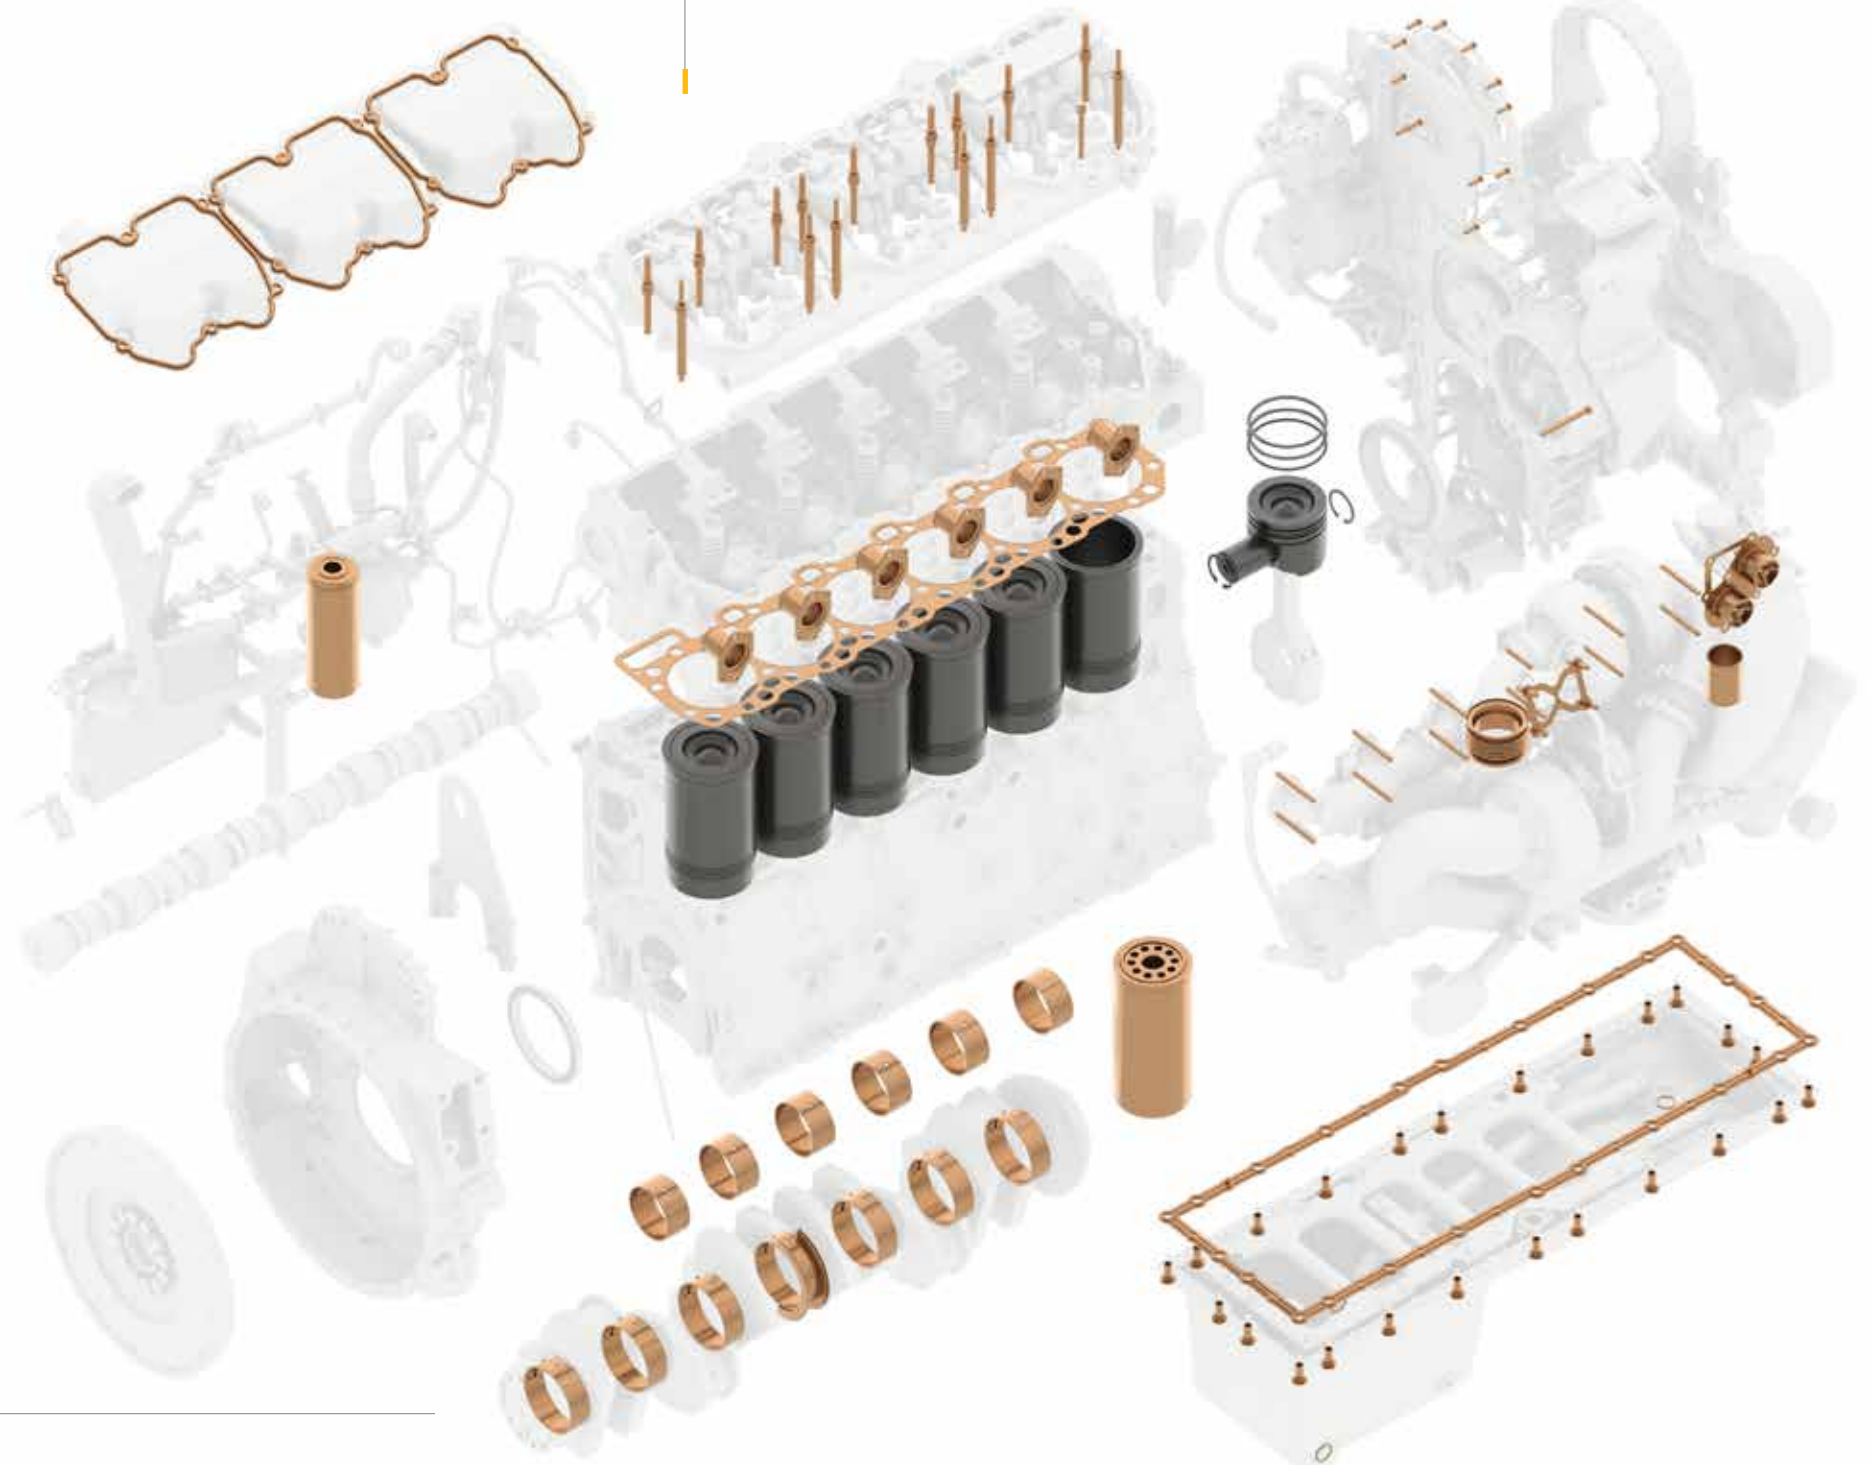

» KITS DE PLATA DE METALES PRECIOSOS CAT®

UNA REPARACIÓN CONFIABLE
Y ACCESIBLE PARA
RECONSTRUCCIONES SIMPLES

UN NÚMERO DE PIEZA HACE QUE ORDENAR SEA MÁS FÁCIL Y LE AHORRA TIEMPO

¿Nota señales como una disminución de potencia, aumento de consumo de aceite o humo de escape en exceso? Son todos indicadores de que el motor de su camión puede requerir una reconstrucción simple. Si puede reutilizar sus bielas, un kit de plata de metales preciosos de Cat® es una opción económica.

En 2020, Caterpillar completó la comparación de kits.

» LOS KITS DE METALES PRECIOSOS CAT HACEN QUE AHORRE TIEMPO Y DINERO

- VARILLA Y COJINETE DE BANCADA**
 Componentes críticos internos diseñados para su motor Cat
- GRUPO DE EMPAQUETADURA DE LA CULATA**
 Grupo completo de sellos anulares y empaquetaduras
- SELLO DE ENGRANAJE DE LA TAPA FRONTAL**
 En general, se dañan en la extracción. Este sello nuevo ayuda a prevenir futuras pérdidas
- EMPAQUETADURA DE COLECTOR DE ACEITE**
 Diseño de pieza única de acero/silicato que es mejor que las empaquetaduras de papel
- EMPAQUETADURA DE KIT (INYECTOR DE COMBUSTIBLE ÚNICO)**
 Reemplazar los sellos del inyector ayuda a prevenir la dilución de combustible y el daño del motor
- MANGUITOS DEL MÚLTIPLE DE ESCAPE, PRISIONEROS DE ALTA TEMPERATURA Y TUERCAS DE TRABA**
 Los residuos de fallos inesperados podrían dañar los componentes del turbocompresor y cilindro
- TERMOSTATOS**
 El reemplazo fomenta el enfriamiento apropiado y previene el sobrecalentamiento
- FILTROS EFICIENTES Y AVANZADOS DE ACEITE Y COMBUSTIBLE**
 Filtración aumentada para reducir el desgaste y proteger el sistema de combustible ante la contaminación
- REVESTIMIENTOS, FALDONES DE LA CAJA DEL PISTÓN, ANILLOS, PASADORES DE BIELA Y SELLOS DE REVESTIMIENTO**
 Componentes internos críticos diseñados para su motor Cat
- CORONAS DE PISTÓN**
 Reemplazos para ayudar a mejorar el rendimiento y la confiabilidad