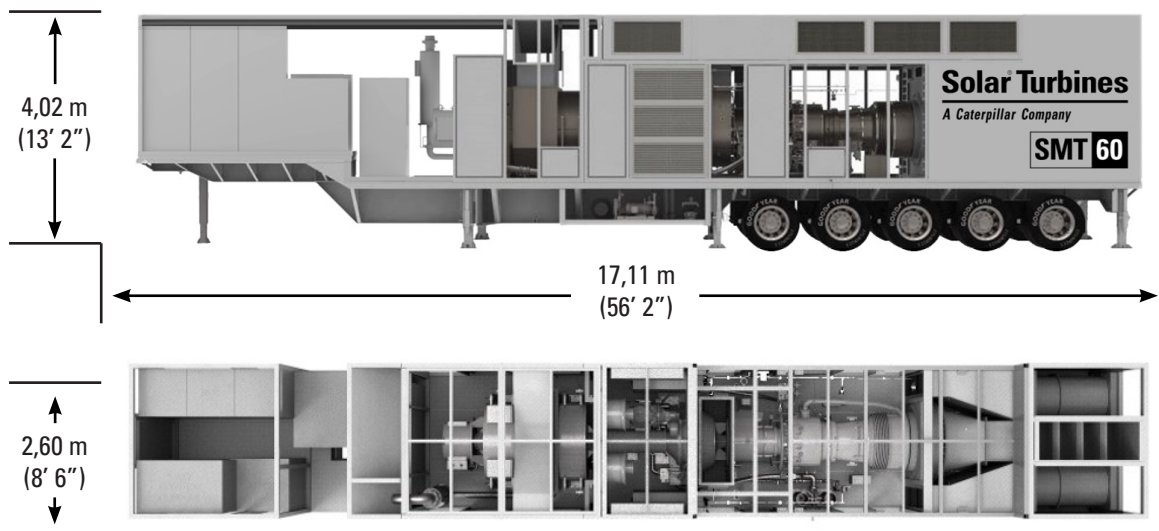

CARACTERÍSTICAS DE OPERACIÓN

- Diseño de remolque individual
- Compartimiento del equipo eléctrico (EEC) completo con HVAC
- Módulo de equipo de conmutación y relé de protección con calidad de compañía de electricidad
- Centro de control del motor (MCC) de bajo voltaje para plantas de energía
- Transformador reductor de bajo voltaje para las cargas auxiliares del SMT60
- Batería y cargador de la turbina y el equipo de conmutación
- Resistor de conexión a tierra neutral (NGR)
- Capacidad de combustible doble (gas natural, GNC, GNL o diésel No. 2)
- Gama de opciones del sistema de control para la operación remota
- Control de kVAr para una excelente capacidad de control de potencia reactiva
- Acoplamiento con bloqueo de baja velocidad que minimiza las alineaciones
- No se requieren cimientos de hormigón
- Fácil autorización

RENDIMIENTO*

Potencia de salida	5.670 kWe
Tasa térmico	11.430 kJ/kWe-h (10.830 BTU/kWe-h)

*ISO: 15 °C (59 °F), nivel del mar

SUMINISTRO DE POTENCIA*

DISEÑO Y DIMENSIONES DEL CONJUNTO

Peso: 53.330 kg (110.960 lb)