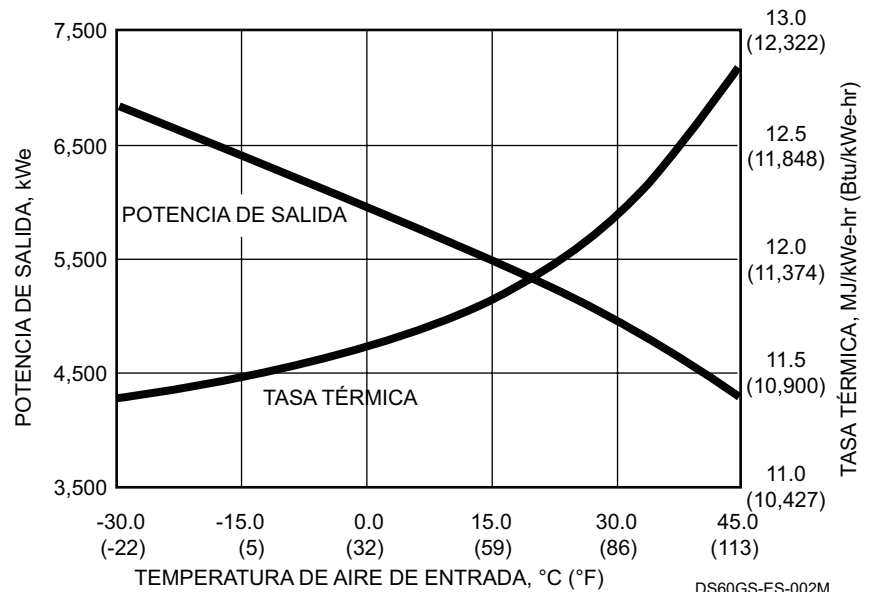

RENDIMIENTO*

Potencia de salida	5.670 kWe
Tasa térmico	11.430 kJ/kWe-h (10.830 BTU/kWe-h)

*ISO: 15 °C (59 °F), nivel del mar

SUMINISTRO DE POTENCIA*

DISEÑO Y DIMENSIONES DEL CONJUNTO

Peso: 53.330 kg (110.960 lb)