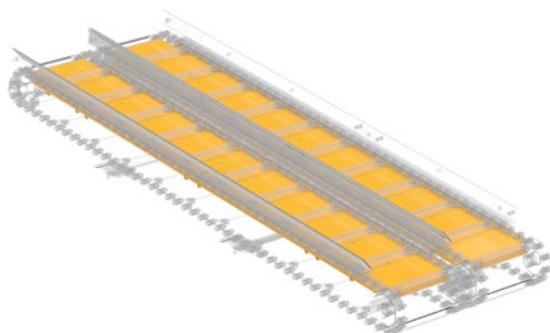

La configuración real del segmento puede variar según el modelo de la máquina.

SERIE E

SERIE F

JUEGO DE COJINETES DEL SINFÍN

Contiene los cojinetes exteriores e interiores del sinfín, así como toda la tornillería necesaria.

Realice mantenimiento de manera proactiva a los cojinetes del sinfín para evitar las fallas prematuras de los cojinetes.

SERIE E

SERIE F

JUEGOS PARA PAVIMENTADORAS

SERIE E

JUEGO DE CONJUNTO DEL SINFÍN

Contiene todas las piezas necesarias (segmentos, cojinetes, tornillería, deflector central, protector de la caja de cadena y eje) para realizar una reparación de servicio completa del sinfín.

Seleccione el juego según el modelo de ventas de la pavimentadora. La configuración real del segmento puede variar según el modelo de la máquina.

SERIE F

SERIE E

JUEGO DE PLACA DE ASIENTO DEL ALIMENTADOR