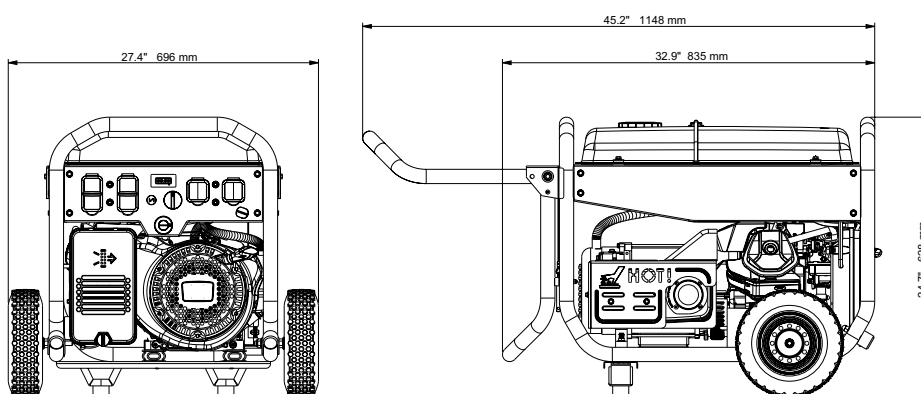

Panel de control

Generador portátil RP6500 E

Especificaciones

Serie del producto	Generadores RP
Configuración de modelo	RP6500 E
Funcionamiento nominal de salida de CA (vatios)	6500
Arranque nominal de salida de CA (vatios)	8125
Voltaje de CA (voltios)	120/240
Frecuencia de CA (Hz)	60
Cilindrada del motor (cc)	420
Tipo de motor	OHV
Velocidad del motor (rpm)	3600
Aceite recomendado	SAE30/10W-30
Método de lubricación	Salpicadura
Regulación automática de voltaje (AVR)	Sí
Método de arranque	Eléctrico/con cuerda
Método de parada por bajo combustible	Nivel bajo
Tipo de batería	Litio-ión
Indicador de combustible	En el depósito
Galones de capacidad nominal del depósito de combustible (litros)	7.9 (30)
Tiempo de funcionamiento al 50 % (horas)	12
Estilo de la manija	Plegado doble
Tipo de ruedas	Nunca se desinflan
Garantía	Se aplica la garantía a largo plazo limitada a 3 años cuando se registra dentro de los primeros 30 días. Se aplica la garantía estándar limitada a dos años si no se registra dentro de los primeros 30 días.

Dimensiones y pesos

Longitud en (mm)	32.9 (835)
Anchura en (mm)	27.4 (696)
Altura en (mm)	24.7 (628)
Longitud extendida en (mm)	45.2 (1148)
Longitud de la caja en (mm)	33.9 (860)
Anchura de la caja en (mm)	21.7 (550)
Altura de la caja en (mm)	23.4 (593)
Libras del peso de la unidad (kg)	187.0 (85)
Libras del peso del envío (kg)	200.2 (91)