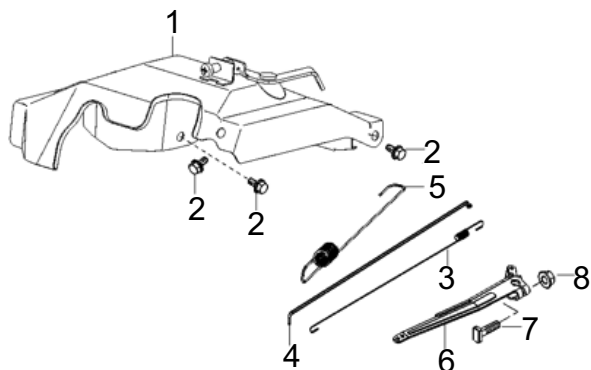

# Ensemble de commandes du régulateur

RP6500E / RP7500E

N° RÉF.	DESCRIPTION	QTÉ PIÈCE	CUP pièce	N° CAT pièce seule	Prix pièce PDSF	Dim. pièce (mm)				QTÉ assemblage	CUP assemblage	N° CAT de référence de l'assemblage	Nom de l'assemblage	Prix assemblage PDSF	MODÈLE	Dim. assemblage (mm)			
						Longueur	Largeur	Hauteur	Poids (g)							Longueur	Largeur	Hauteur	Poids (g)
1	ENSEMBLE DE COMMANDES, PAPILLON	1								1	815683022016	512-8309	ENSEMBLE RÉGULATEUR	33,99 \$	RP6500E/7500E	300	250	60	455,4
2	ÉCROU	3																	
3	RESSORT, PAPILLON DES GAZ DE RETOUR	1																	
4	TIGE, RÉGULATEUR	1																	
5	RESSORT, RÉGULATEUR DE VITESSE	1	815683021538	511-7275	0,95 \$	137	12	12	23,6										
6	SOUS-ENSEMBLE DE SUPPORT, RÉGULATEUR	1																	
7	BOULON, SUPPORT DU RÉGULATEUR	1																	
8	ÉCROU	1																	