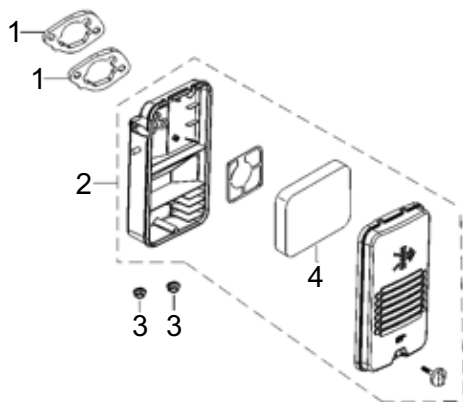

Ensemble de purificateur d'air

RP6500E / RP7500E

N° RÉF.	DESCRIPTION	QTÉ PIÈCE	CUP pièce	N° CAT pièce seule	Prix pièce PDSF	Dim. pièce (mm)				QTÉ assemblage	CUP assemblage	N° CAT de référence de l'assemblage	Nom de l'assemblage	Prix assemblage PDSF	MODÈLE	Dim. assemblage (mm)			
						Longueur	Largeur	Hauteur	Poids (g)							Longueur	Largeur	Hauteur	Poids (g)
1	JOINT, PURIFICATEUR D'AIR	2	815683021460	511-7286	4,32 \$	70	45	2	1,2	1	815683021927	512-8299	ASSEMBLAGE PURIFICATEUR D'AIR	35,17 \$	RP5500/ RP6500E/7500E	260	75	45	468,2
2	PURIFICATEUR D'AIR	1																	
3	ÉCROU	2																	
4	FILTRE, PURIFICATEUR D'AIR	1	815683021477	511-7290	8,91 \$	40	17	22	12,2										