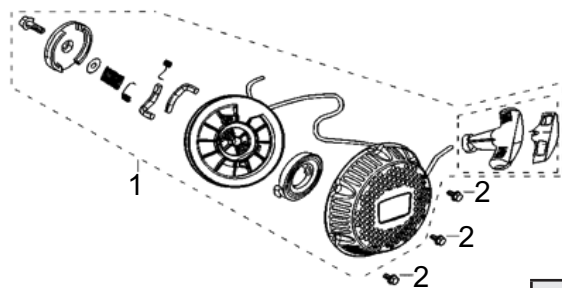

Ensemble de lanceur

RP6500E / RP7500E

N° RÉF.	DESCRIPTION	QTÉ PIÈCE	CUP pièce	N° CAT pièce seule	Prix pièce PDSF	Dim. pièce (mm)				QTÉ assemblage	CUP assemblage	N° CAT de référence de l'assemblage	Nom de l'assemblage	Prix assemblage PDSF	MODÈLE	Dim. assemblage (mm)				
						Longueur	Largeur	Hauteur	Poids (g)							Longueur	Largeur	Hauteur	Poids (g)	
1	ENSEMBLE DE DÉMARREUR, LANCEUR	1																		
2	ÉCROU	3								1	815683021897	512-8296	POULIE ARBRE GP	33,65 \$	RP5500/ RP6500E/7500E	258	258	48	724,4	