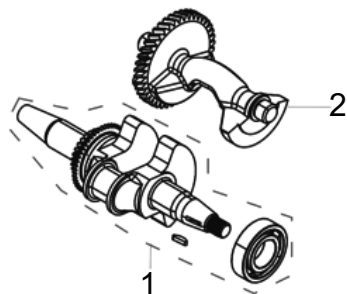

Ensemble de vilebrequin

RP6500E / RP7500E

N° RÉF.	DESCRIPTION	QTÉ PIÈCE	CUP pièce	N° CAT pièce seule	Prix pièce PDSF	Dim. pièce (mm)				QTÉ assemblage	CUP assemblage	N° CAT de référence de l'assemblage	Nom de l'assemblage	Prix assemblage PDSF	MODÈLE	Dim. assemblage (mm)				
						Longueur	Largeur	Hauteur	Poids (g)							Longueur	Largeur	Hauteur	Poids (g)	
1	ENSEMBLE DE VILEBREQUIN	1																		
2	ENSEMBLE D'ARBRE D'ÉQUILIBRAGE	1								1	815683021859	512-8292	ASSEMBLAGE VILEBREQUIN	113,62 \$	RP6500E/7500E	300	215	205	4620	