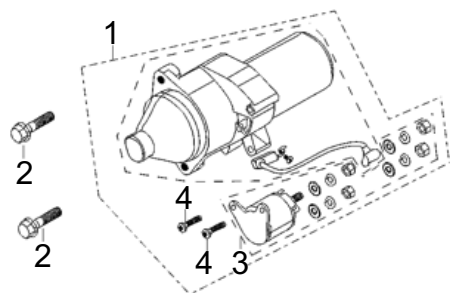

# Ensemble de démarreur

RP6500E / RP7500E

N° RÉF.	DESCRIPTION	QTÉ PIÈCE	CUP pièce	N° CAT pièce seule	Prix pièce PDSF	Dim. pièce (mm)				QTÉ assemblage	CUP assemblage	N° CAT de référence de l'assemblage	Nom de l'assemblage	Prix assemblage PDSF	MODÈLE	Dim. assemblage (mm)												
						Longueur	Largeur	Hauteur	Poids (g)							Longueur	Largeur	Hauteur	Poids (g)									
1	DÉMARREUR	1	815683021736	511-8812	95,33 \$	210	140	140	1850	1	815683022177	512-8325	ASSEMBLAGE DÉMARREUR	103,85 \$	RP6500E/7500E	210	140	140	2007,4									
2	ÉCROU																											
3	RELAJ DE DÉMARRAGE	1	815683021743	501-5095	8,52 \$	66	58	40	135															RP6500E/7500E				
4	ÉCROU																							RP6500E/7500E				