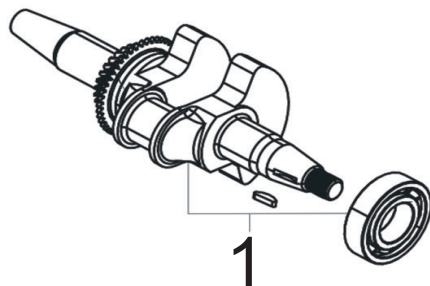

# Ensemble de vilebrequin

RP5500

N° RÉF.	DESCRIPTION	QTÉ PIÈCE	CUP pièce	N° CAT pièce seule	Prix pièce PDSF	Dim. pièce (mm)				QTÉ assemblage	CUP assemblage	N° CAT de référence de l'assemblage	Nom de l'assemblage	Prix assemblage PDSF	MODÈLE	Dim. assemblage (mm)			
						Longueur	Largeur	Hauteur	Poids (g)							Longueur	Largeur	Hauteur	Poids (g)
1	ENSEMBLE DE VILEBREQUIN	1	815683021057	511-8026	88,74 \$	278	105	102	2940						RP5500				