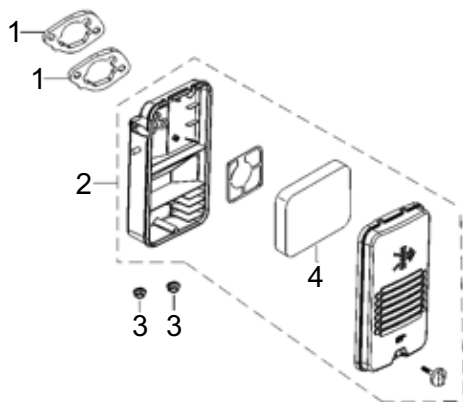

Ensemble de purificateur d'air

RP5500

N° RÉF.	DESCRIPTION	QTÉ PIÈCE	CUP pièce	N° CAT pièce seule	Prix pièce PDSF	Dim. pièce (mm)				QTÉ assemblage	CUP assemblage	N° CAT de référence de l'assemblage	Nom de l'assemblage	Prix assemblage PDSF	MODÈLE	Dim. assemblage (mm)			
						Longueur	Largeur	Hauteur	Poids (g)							Longueur	Largeur	Hauteur	Poids (g)
1	JOINT, PURIFICATEUR D'AIR	2	815683021460	511-7286	4,32 \$	70	45	2	1,2	1	815683021927	512-8299	ASSEMBLAGE PURIFICATEUR D'AIR	35,17 \$	RP5500/ RP6500E/7500E	260	75	45	468,2
2	PURIFICATEUR D'AIR	1																	
3	ÉCROU	2																	
4	FILTRE, PURIFICATEUR D'AIR	1	815683021477	511-7290	8,91 \$	40	17	22	12,2										